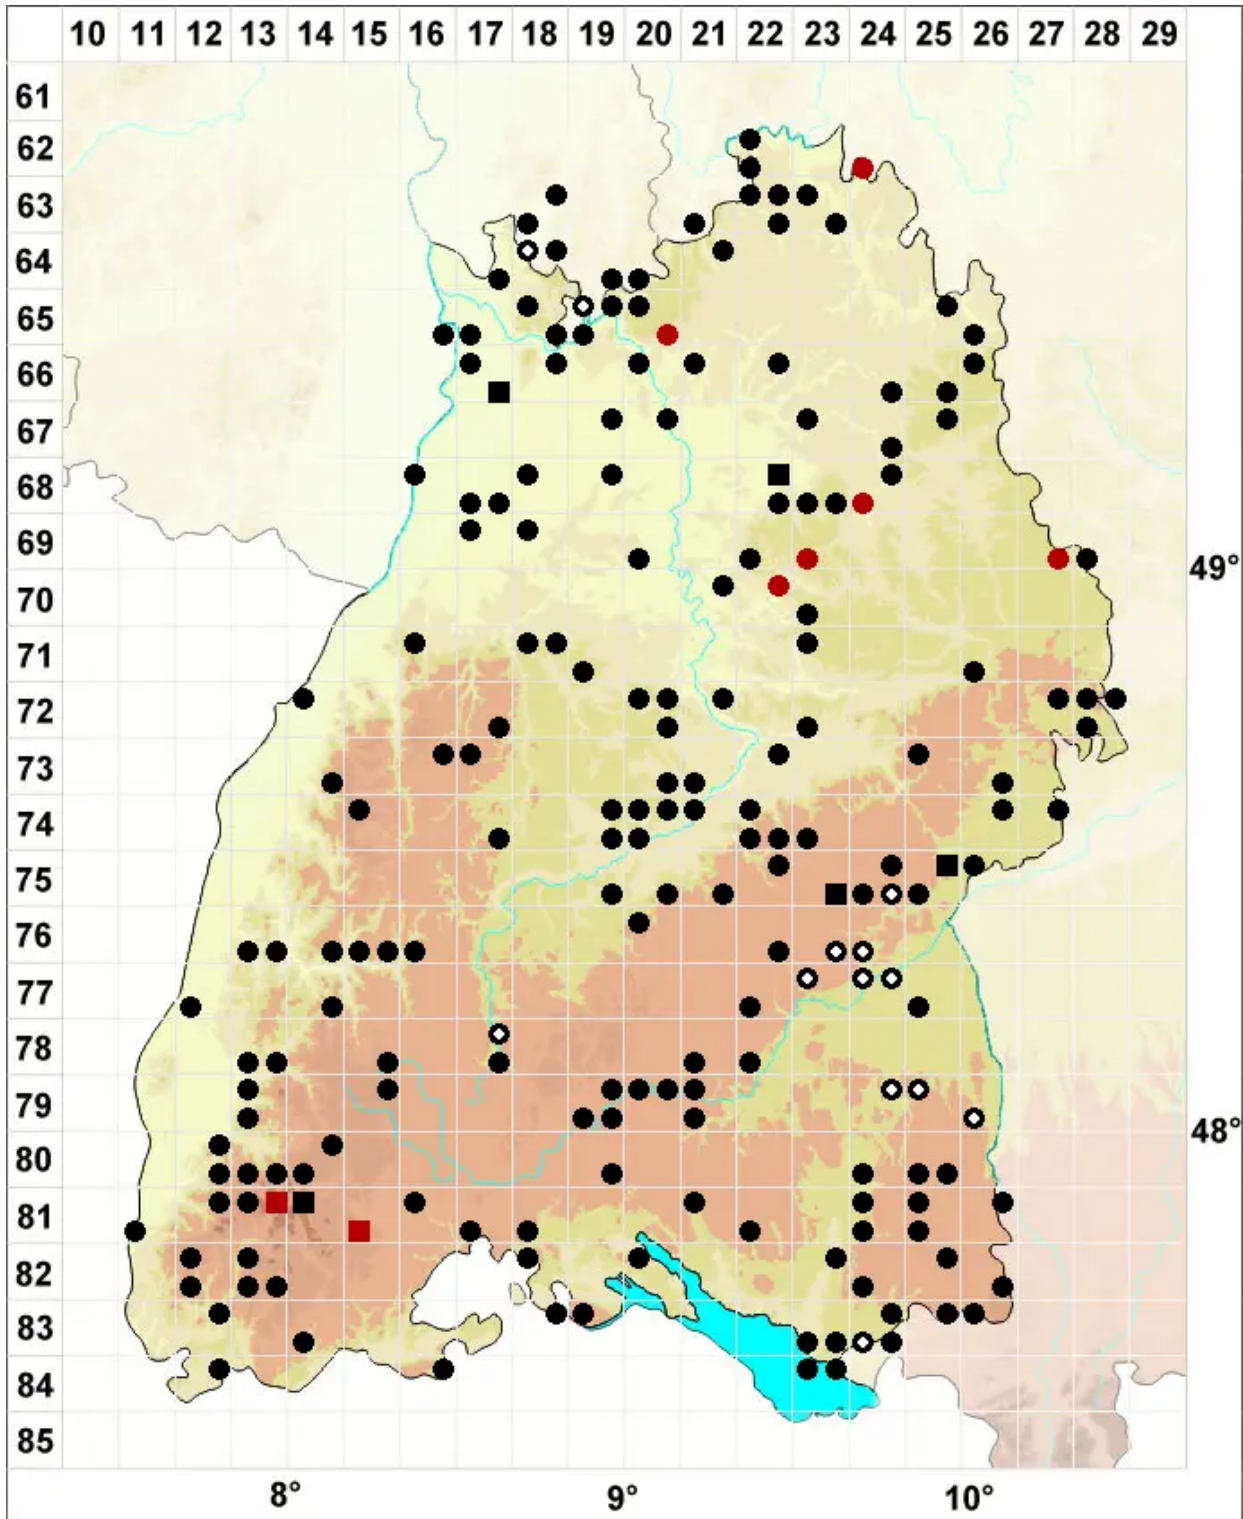

Thuidium delicatulum (Hedw.) Schimp.

Zartes Thujamoos

Legende:

Symbole:
Ausgefülltes Symbol:
Zeitraum von 1980 bis heute (Aktuelle Angabe)
Leeres Symbol:
Zeitraum vor 1980 (Altangabe)
Quadrat: Herbarbeleg