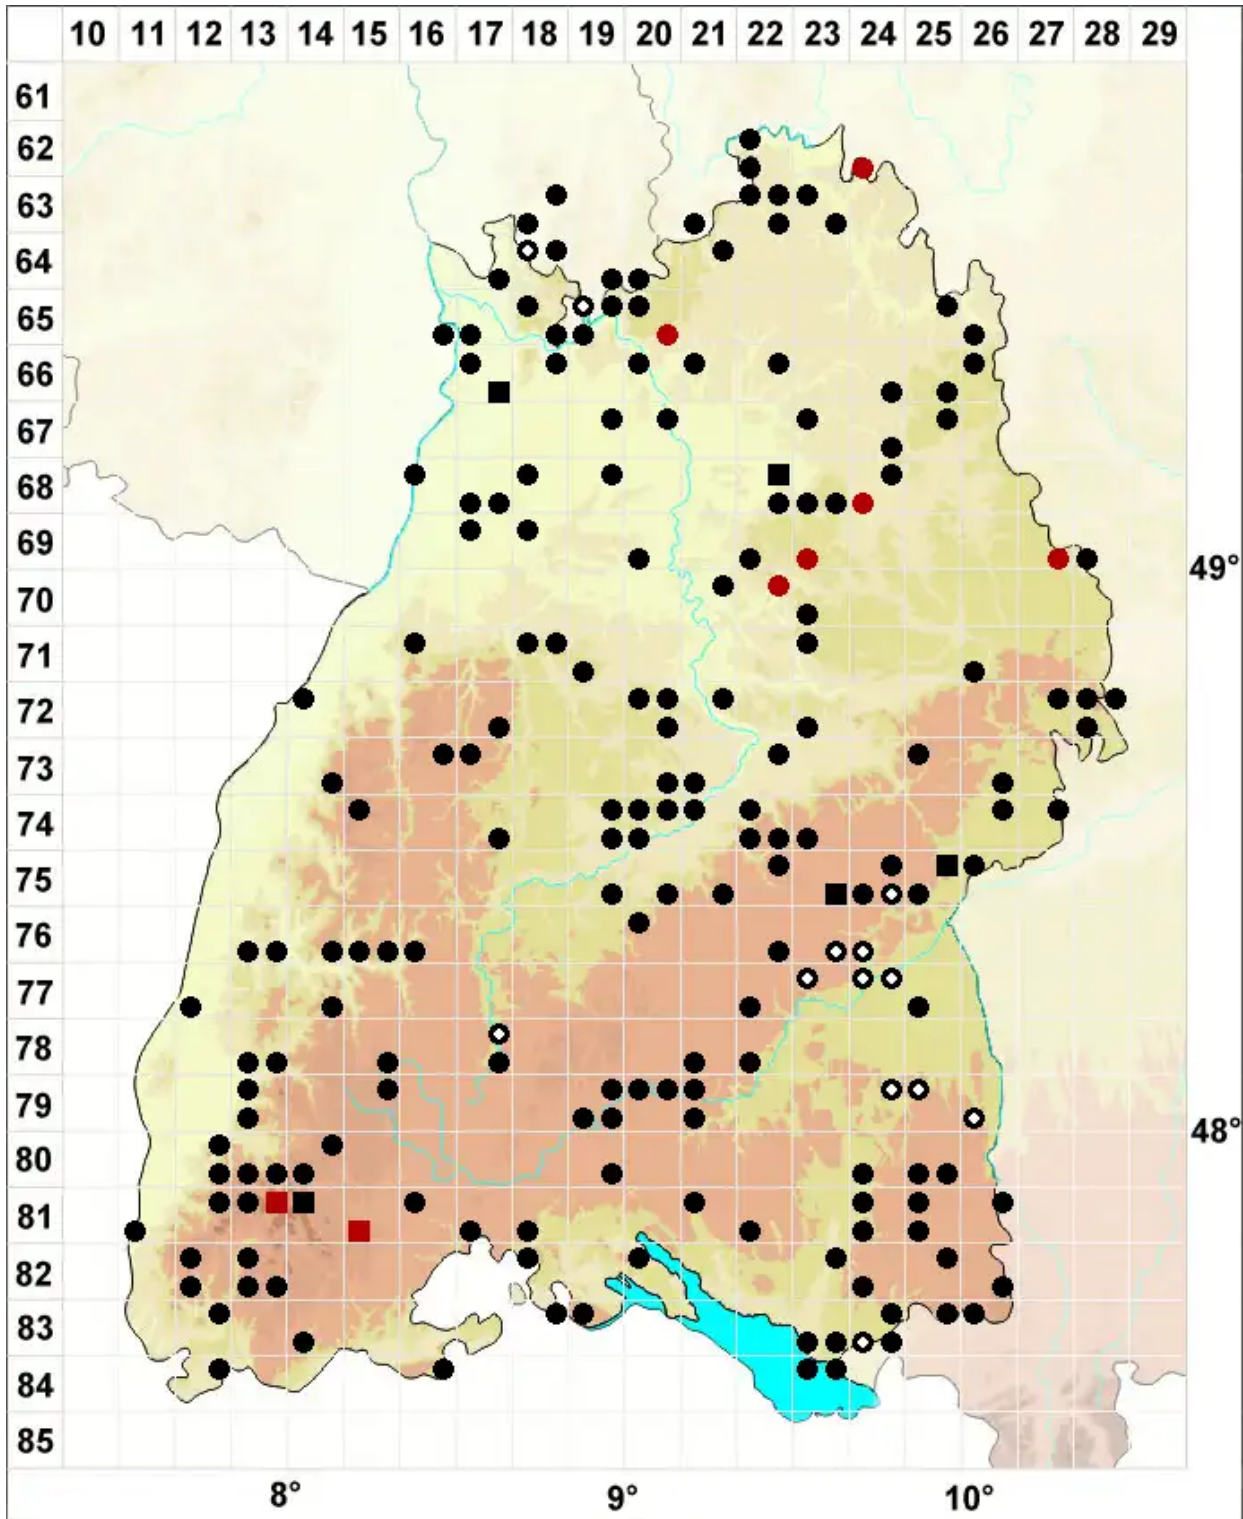

Thuidium delicatulum (Hedw.) Schimp.

Zartes Thujamoos

Legende:

- Symbole:**
- Ausgefülltes Symbol:
Zeitraum von 1980 bis heute (Aktuelle Angabe)
 - Leeres Symbol:
Zeitraum vor 1980 (Altangabe)
 - Quadrat: Herbarbeleg