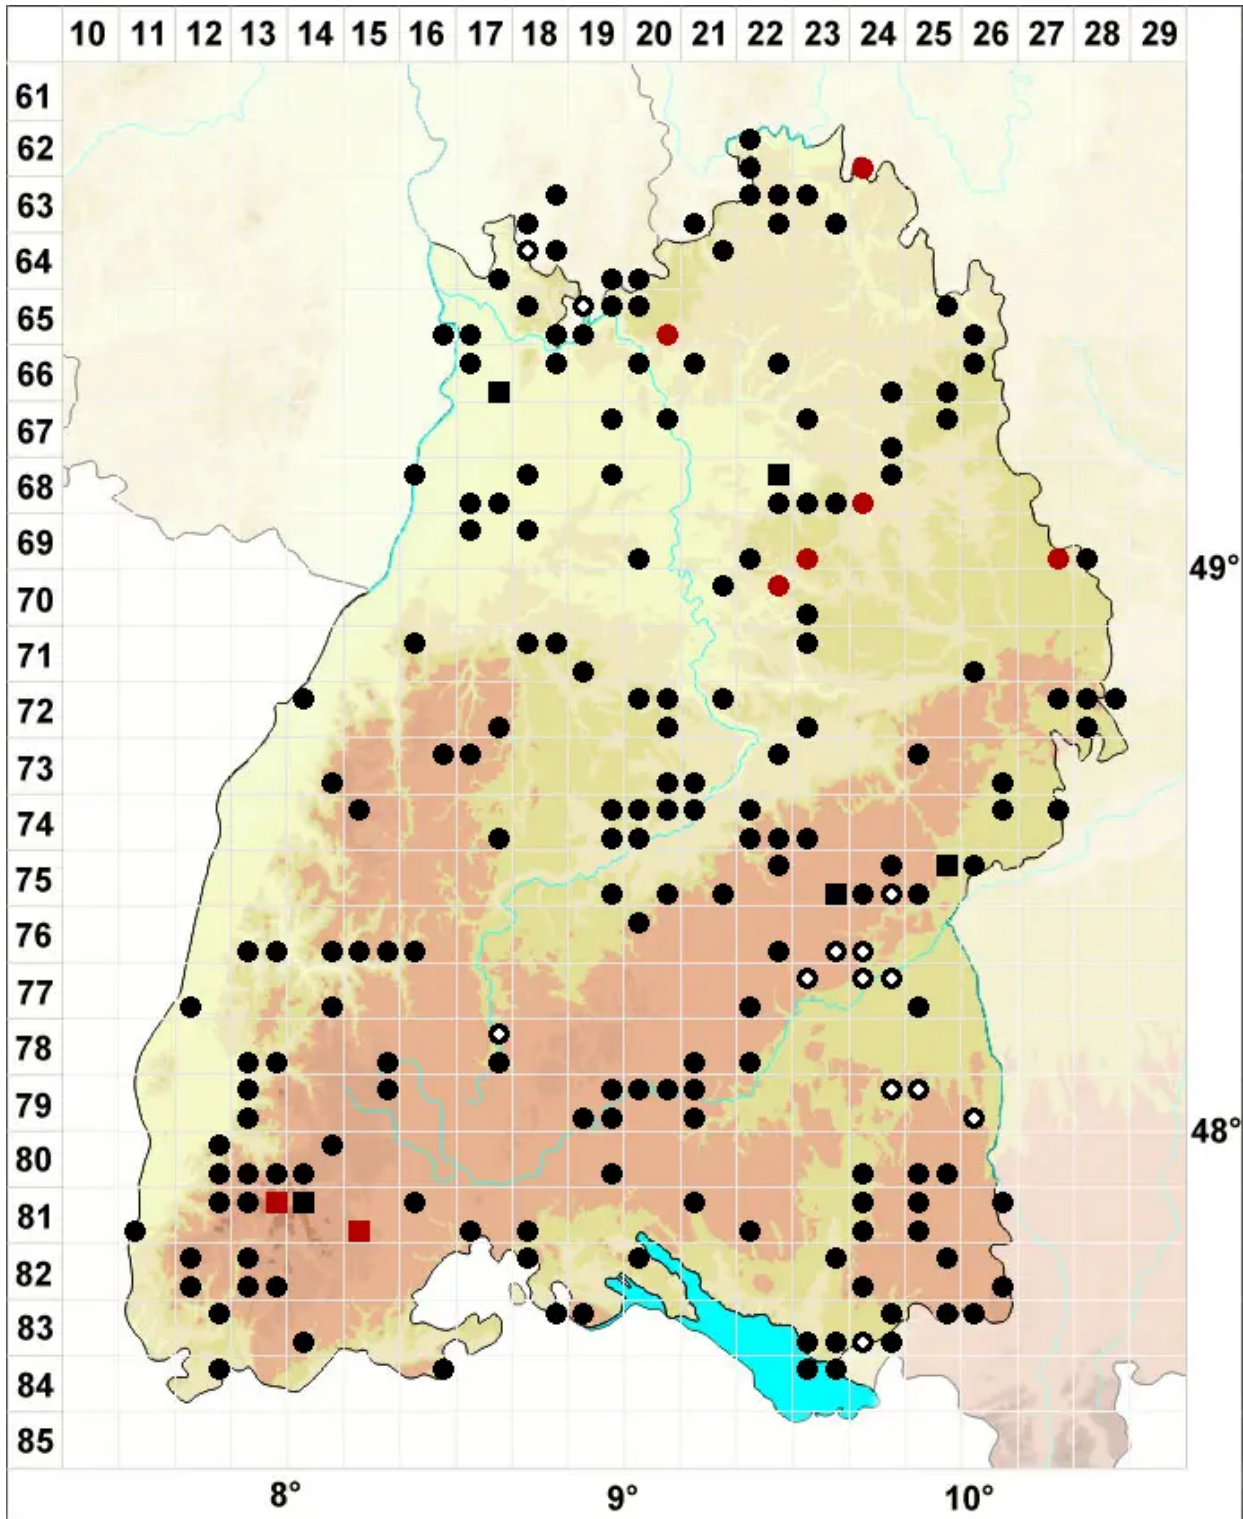

Thuidium delicatulum (Hedw.) Schimp.

Zartes Thujamoos

Legende:

Symbole:

Ausgefülltes Symbol:
Zeitraum von 1980 bis heute (Aktuelle Angabe)

Leeres Symbol:
Zeitraum vor 1980 (Altangabe)

Quadrat: Herbarbeleg