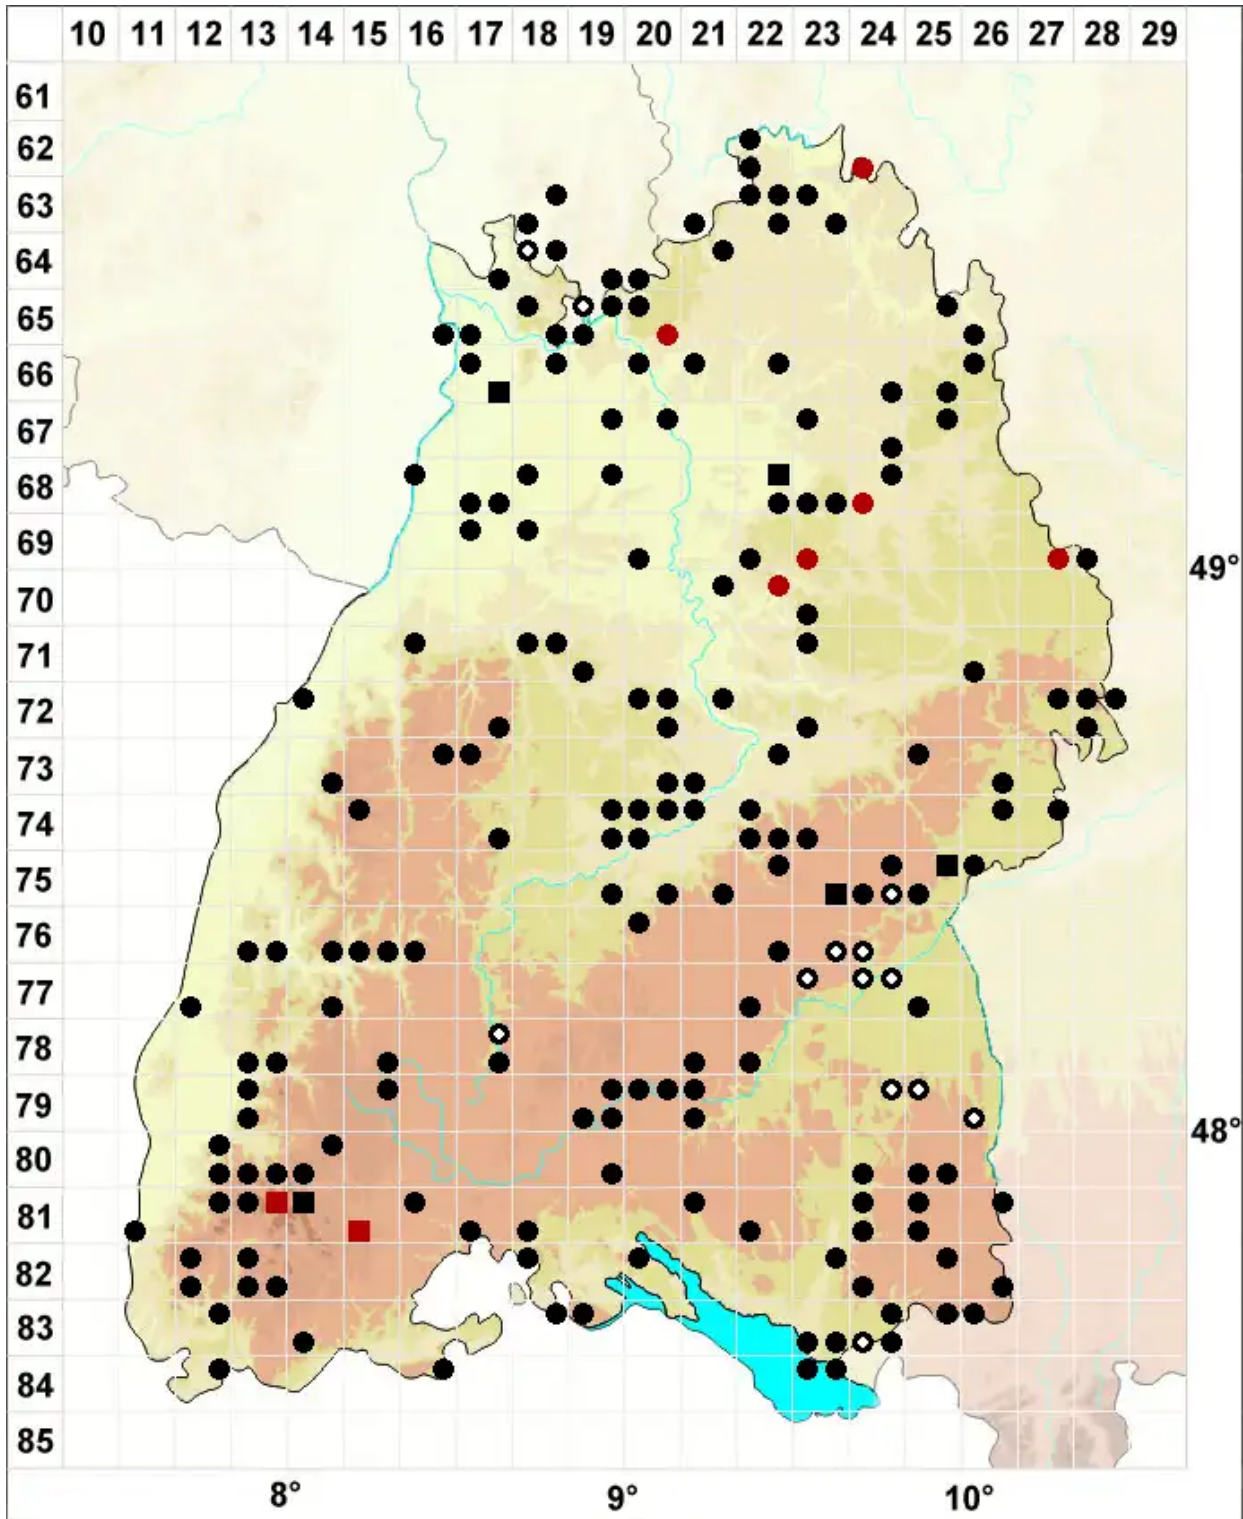

Thuidium delicatulum (Hedw.) Schimp.

Zartes Thujamoos

Legende:

Symbole:
Ausgefülltes Symbol:
Zeitraum von 1980 bis heute (Aktuelle Angabe)
Leeres Symbol:
Zeitraum vor 1980 (Altangabe)
Quadrat: Herbarbeleg