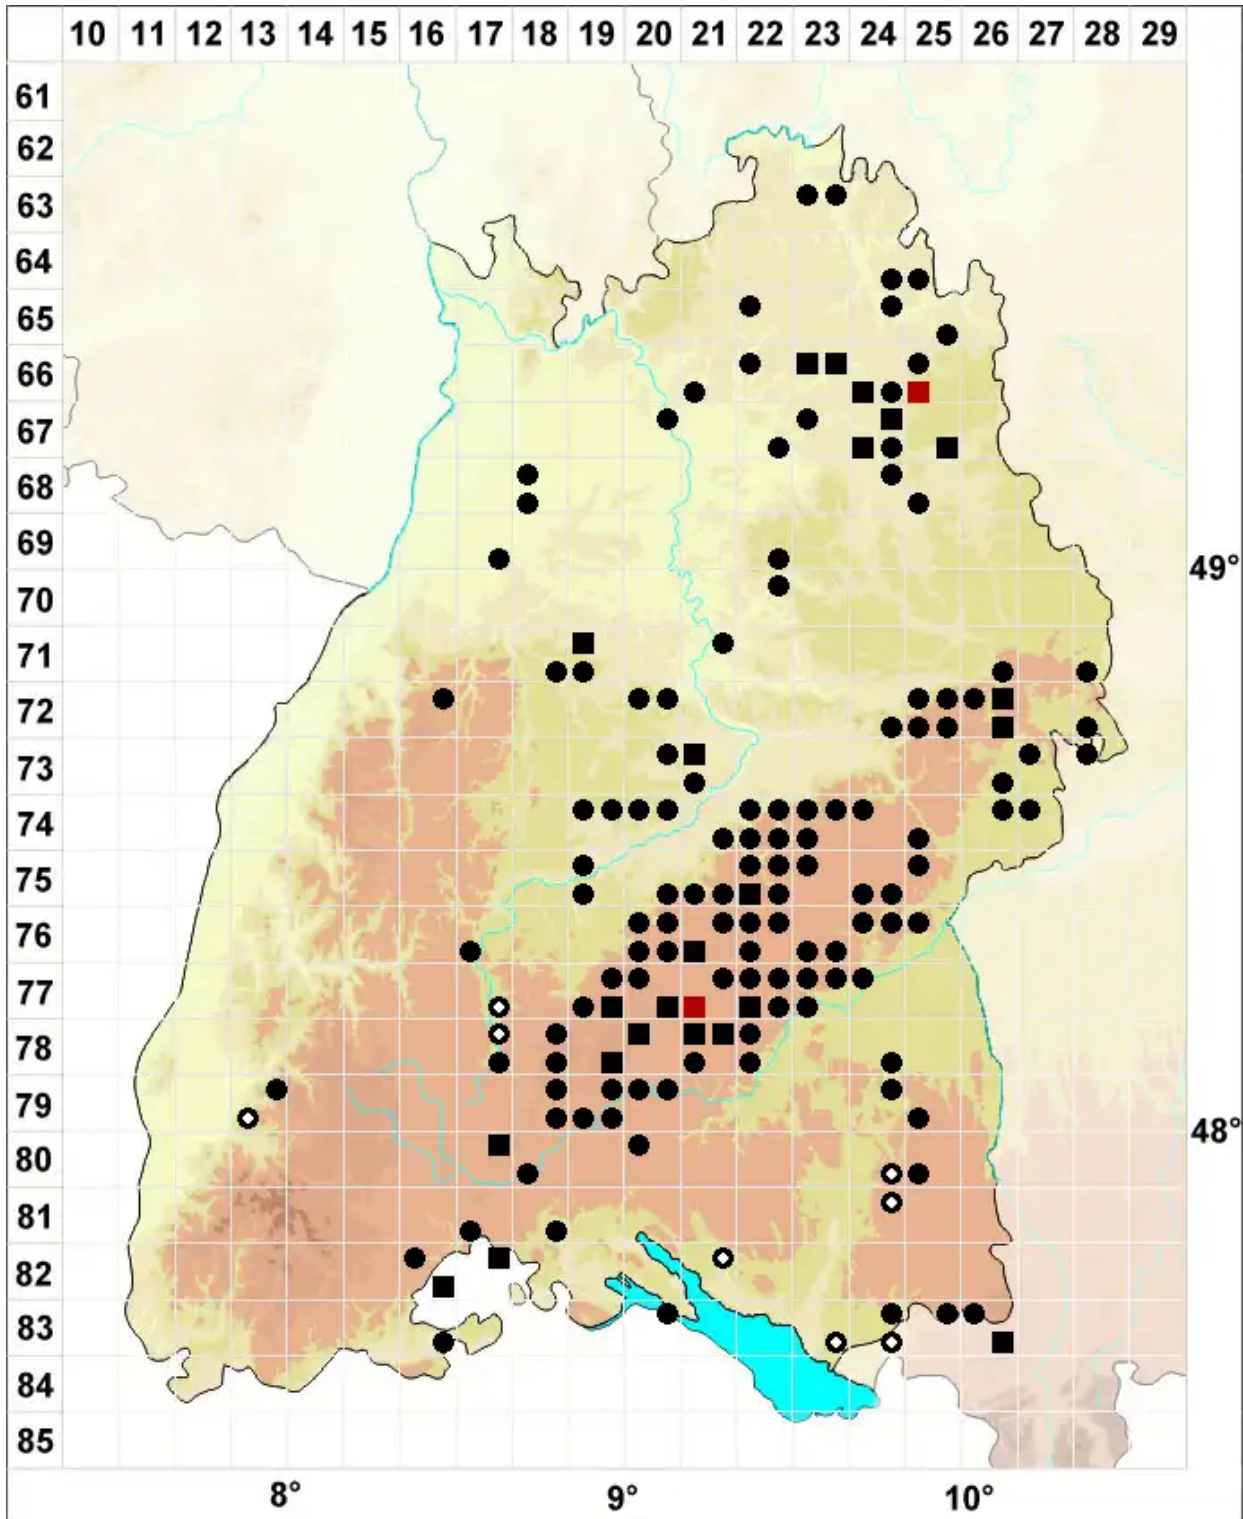

Thuidium recognitum (Hedw.) Lindb.

Echtes Thujaemoos

Legende:

- Symbole:**
- Ausgefülltes Symbol:
Zeitraum von 1980 bis heute (Aktuelle Angabe)
 - Leeres Symbol:
Zeitraum vor 1980 (Altangabe)
 - Quadrat: Herbarbeleg