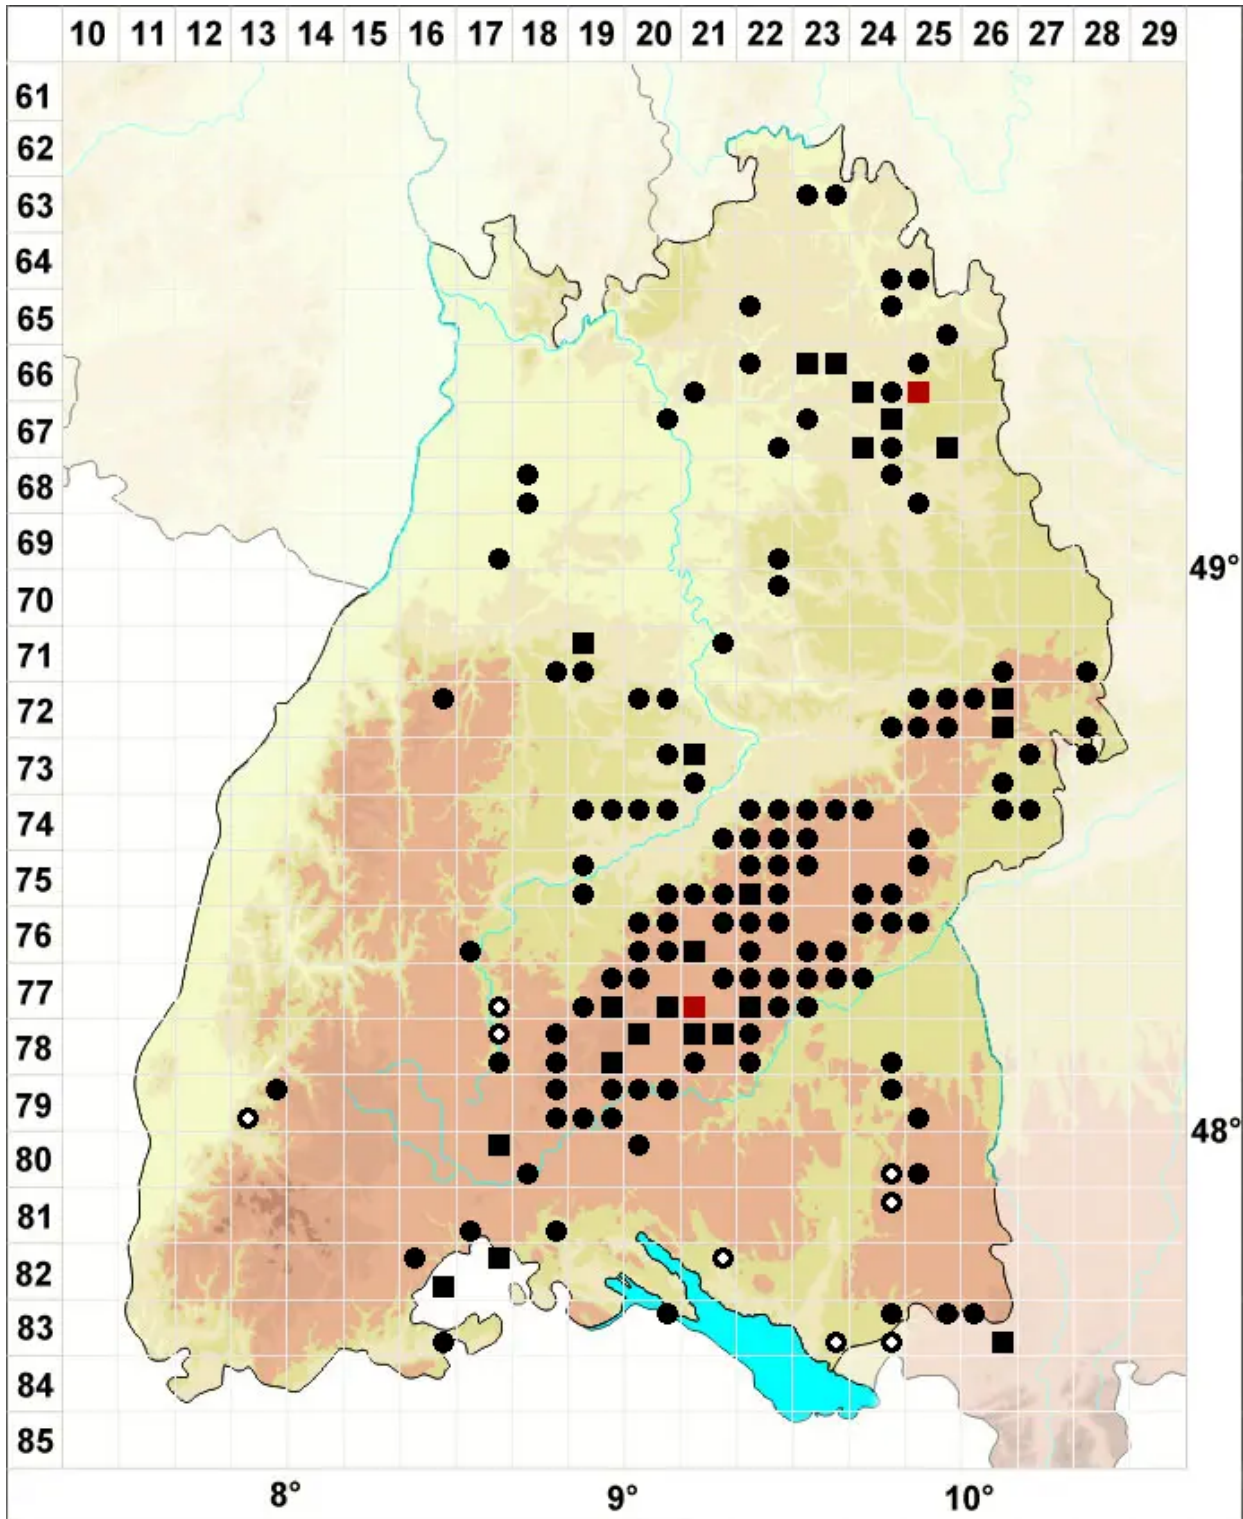

# Thuidium recognitum (Hedw.) Lindb.

Echtes Thujaemoos

Legende:

**Symbole:**  
Ausgefülltes Symbol:  
Zeitraum von 1980 bis heute (Aktuelle Angabe)  
Leeres Symbol:  
Zeitraum vor 1980 (Altangabe)  
Quadrat: Herbarbeleg