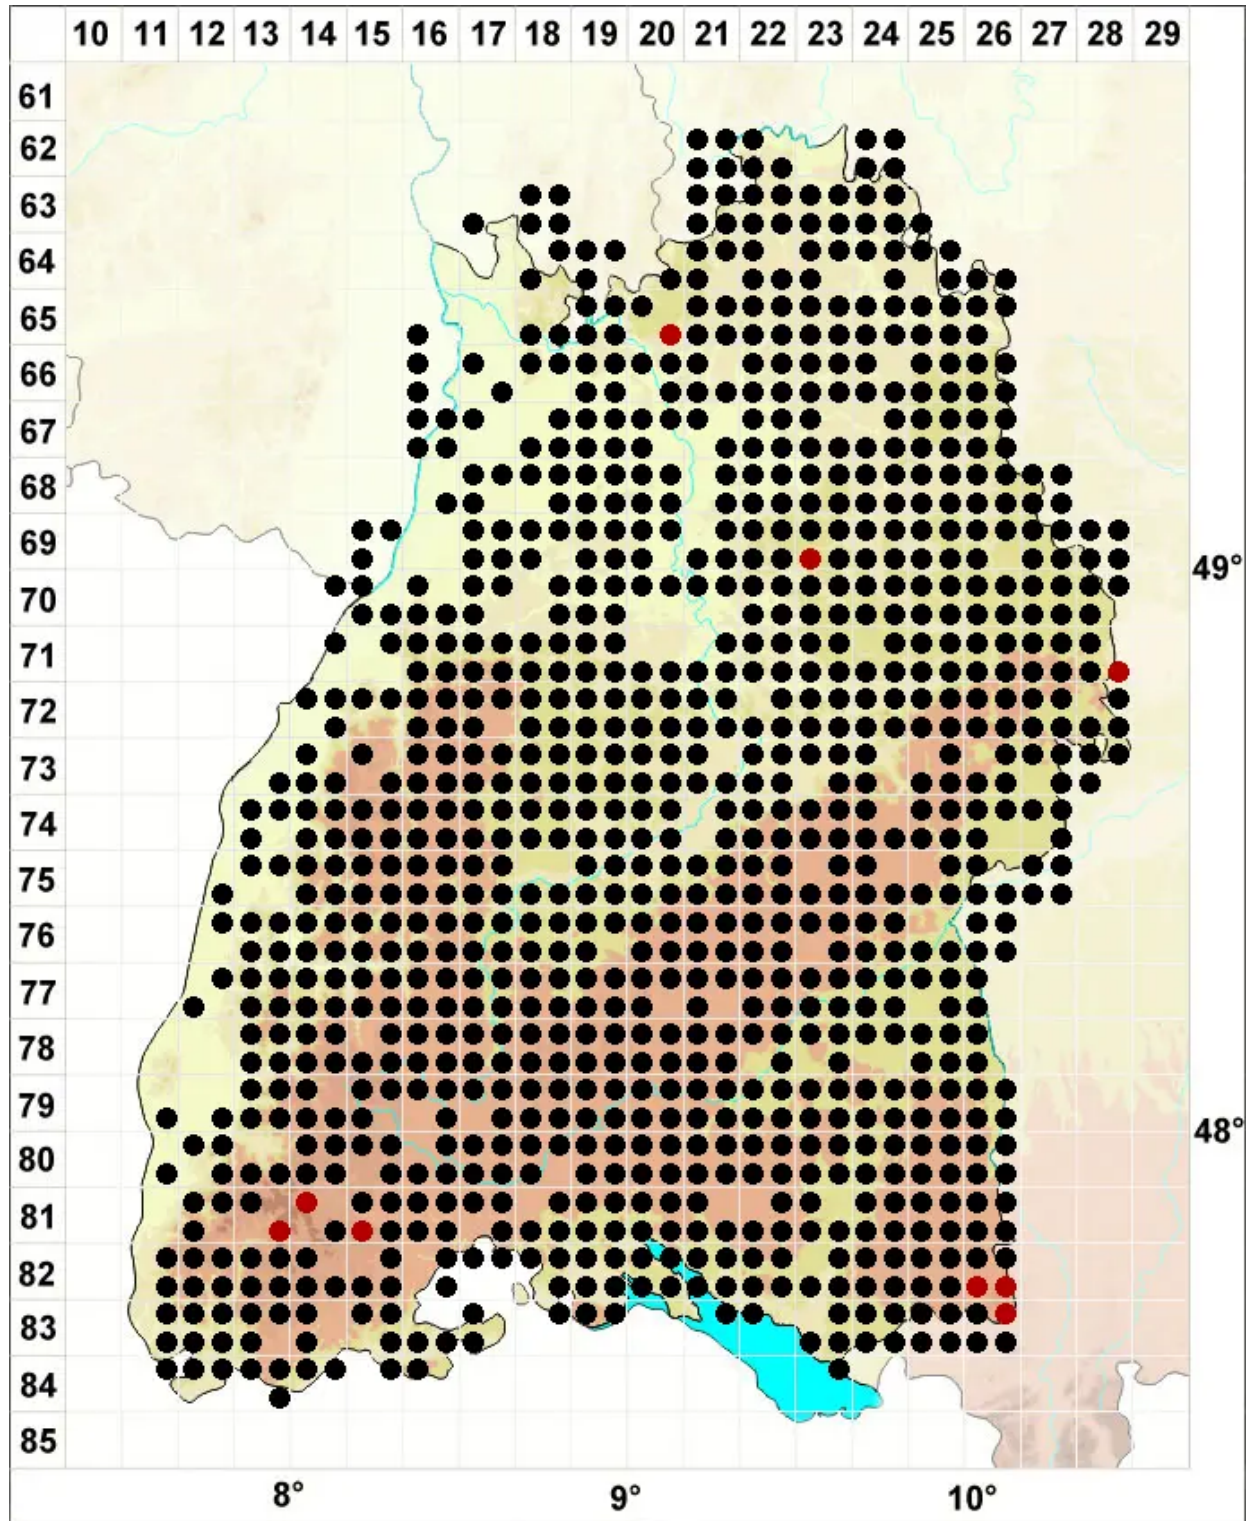

# Thuidium tamariscinum (Hedw.) Schimp.

Tamarisken-Thujamoos

Legende:

- Symbole:**
- Ausgefülltes Symbol:  
Zeitraum von 1980 bis heute (Aktuelle Angabe)
  - Leeres Symbol:  
Zeitraum vor 1980 (Altangabe)
  - Quadrat: Herbarbeleg