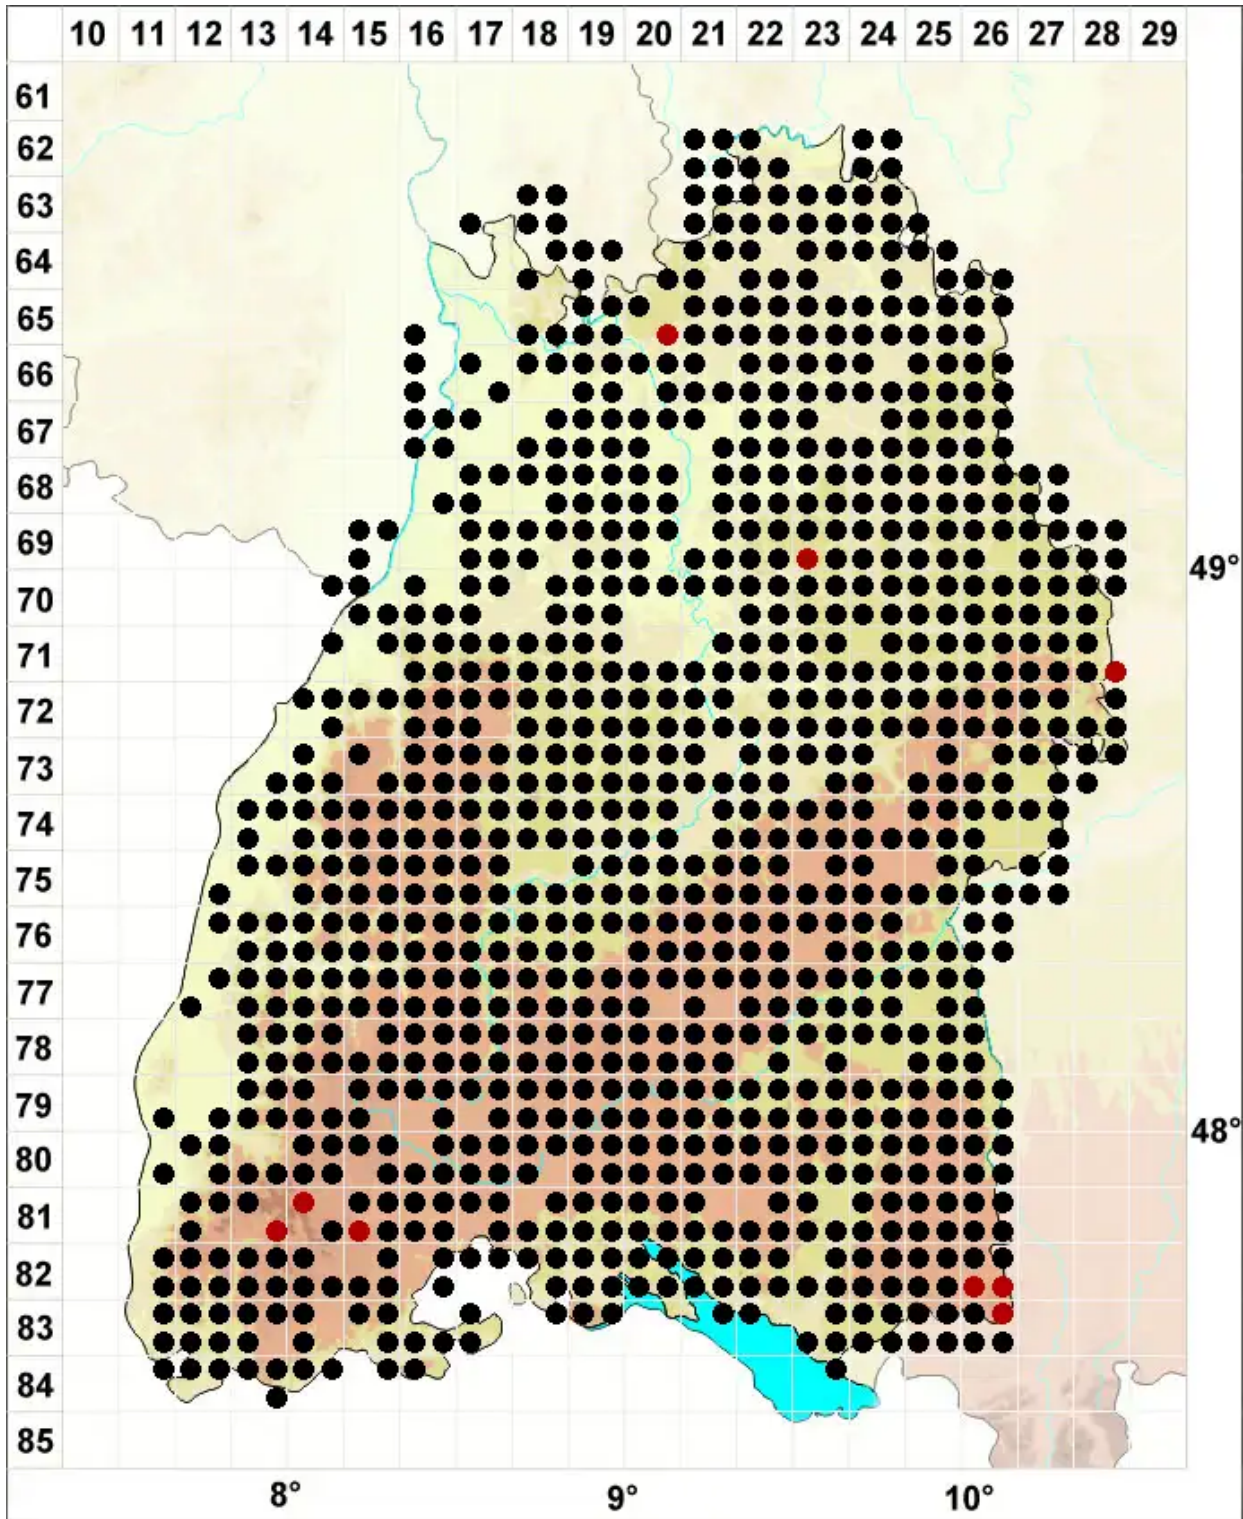

Thuidium tamariscinum (Hedw.) Schimp.

Tamarisken-Thujamoos

Legende:

- Symbole:**
- Ausgefülltes Symbol:
Zeitraum von 1980 bis heute (Aktuelle Angabe)
 - Leeres Symbol:
Zeitraum vor 1980 (Altangabe)
 - Quadrat: Herbarbeleg