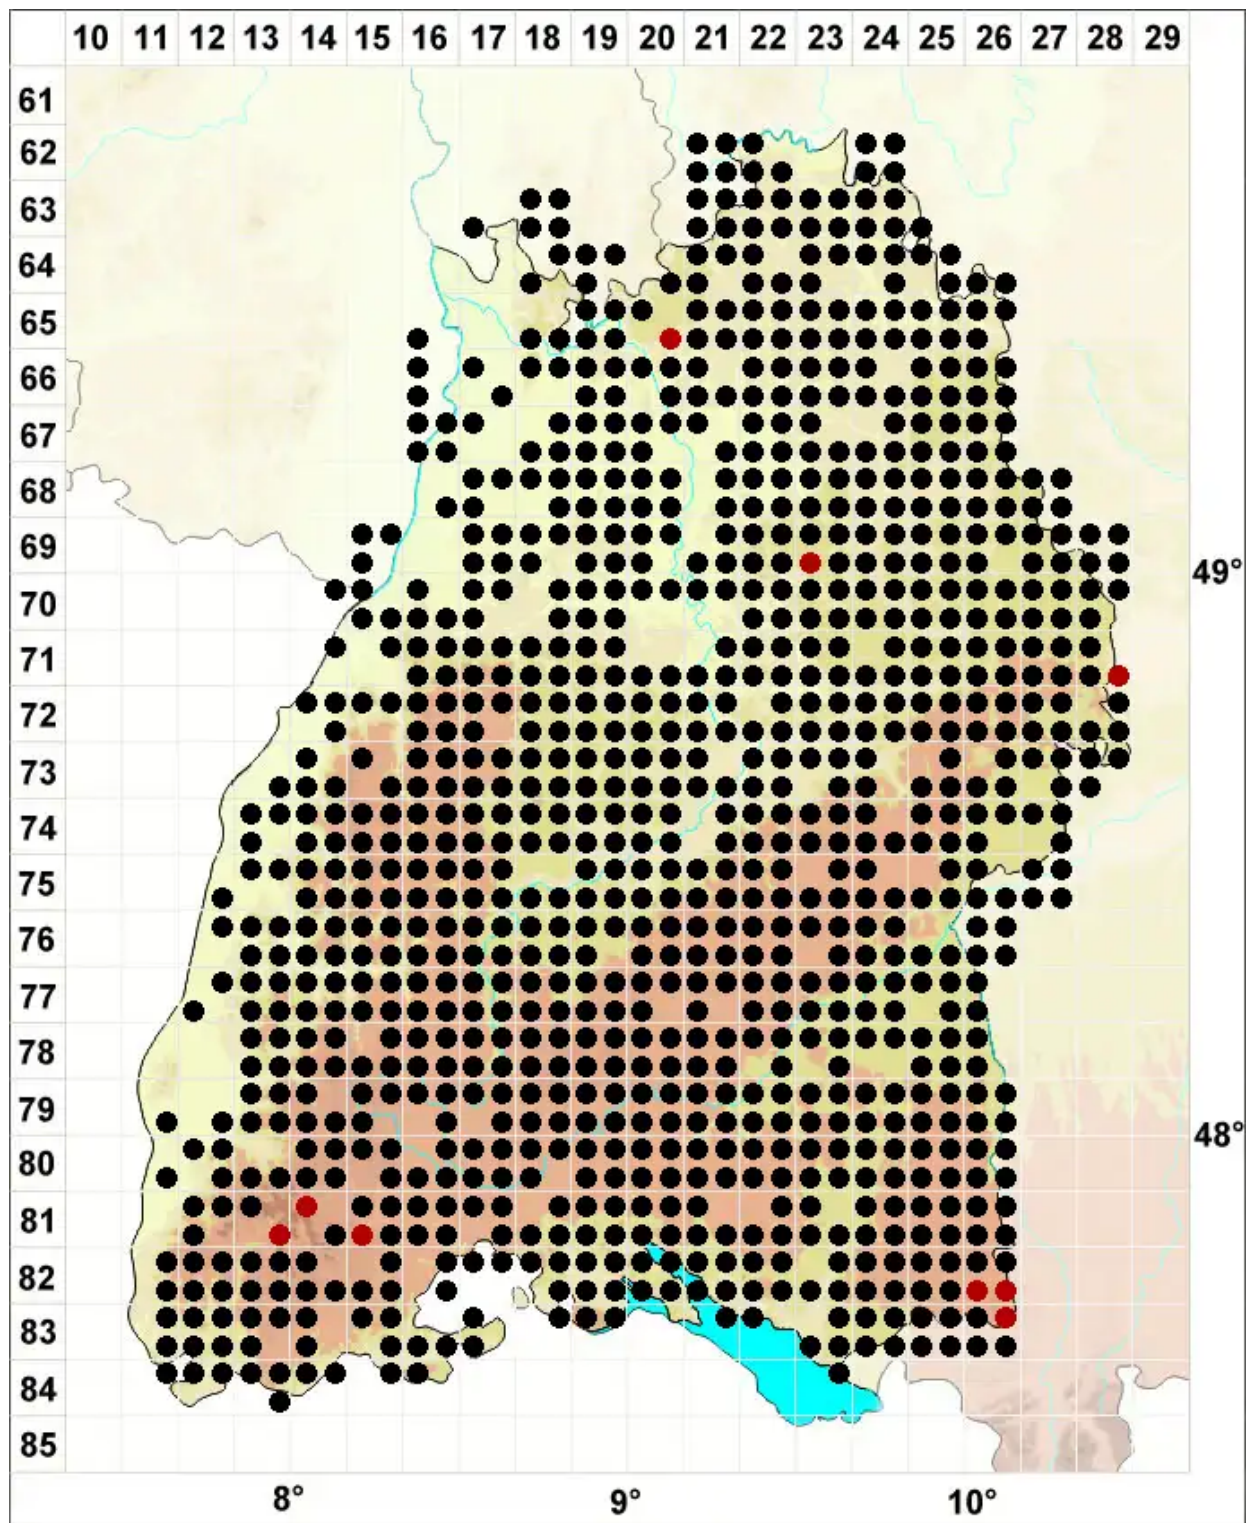

Thuidium tamariscinum (Hedw.) Schimp.

Tamarisken-Thujamoos

Legende:

Symbole:

Ausgefülltes Symbol:
Zeitraum von 1980 bis heute (Aktuelle Angabe)

Leeres Symbol:
Zeitraum vor 1980 (Altangabe)

Quadrat: Herbarbeleg