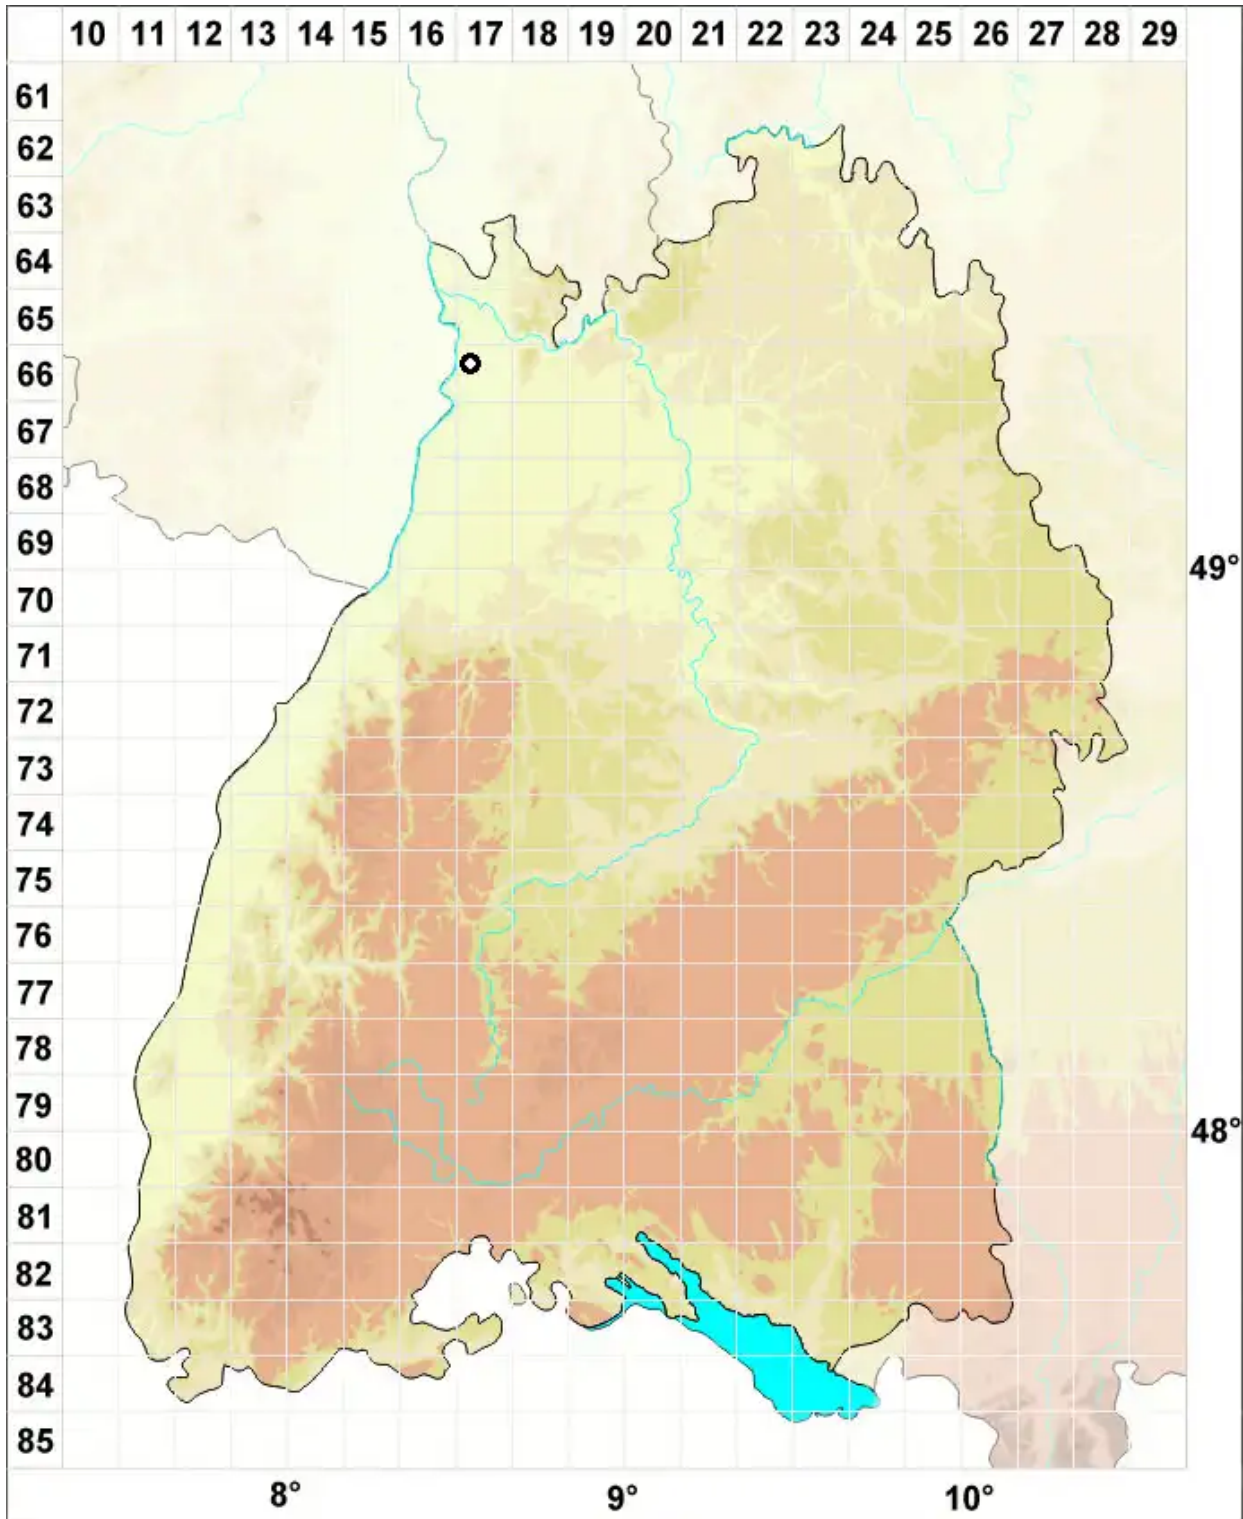

Timmia megapolitana Hedw.

Mecklenburgisches Grob Zahnmoos

Legende:

Symbole:

Ausgefülltes Symbol:
Zeitraum von 1980 bis heute (Aktuelle Angabe)

Leeres Symbol:
Zeitraum vor 1980 (Altangabe)

Quadrat: Herbarbeleg