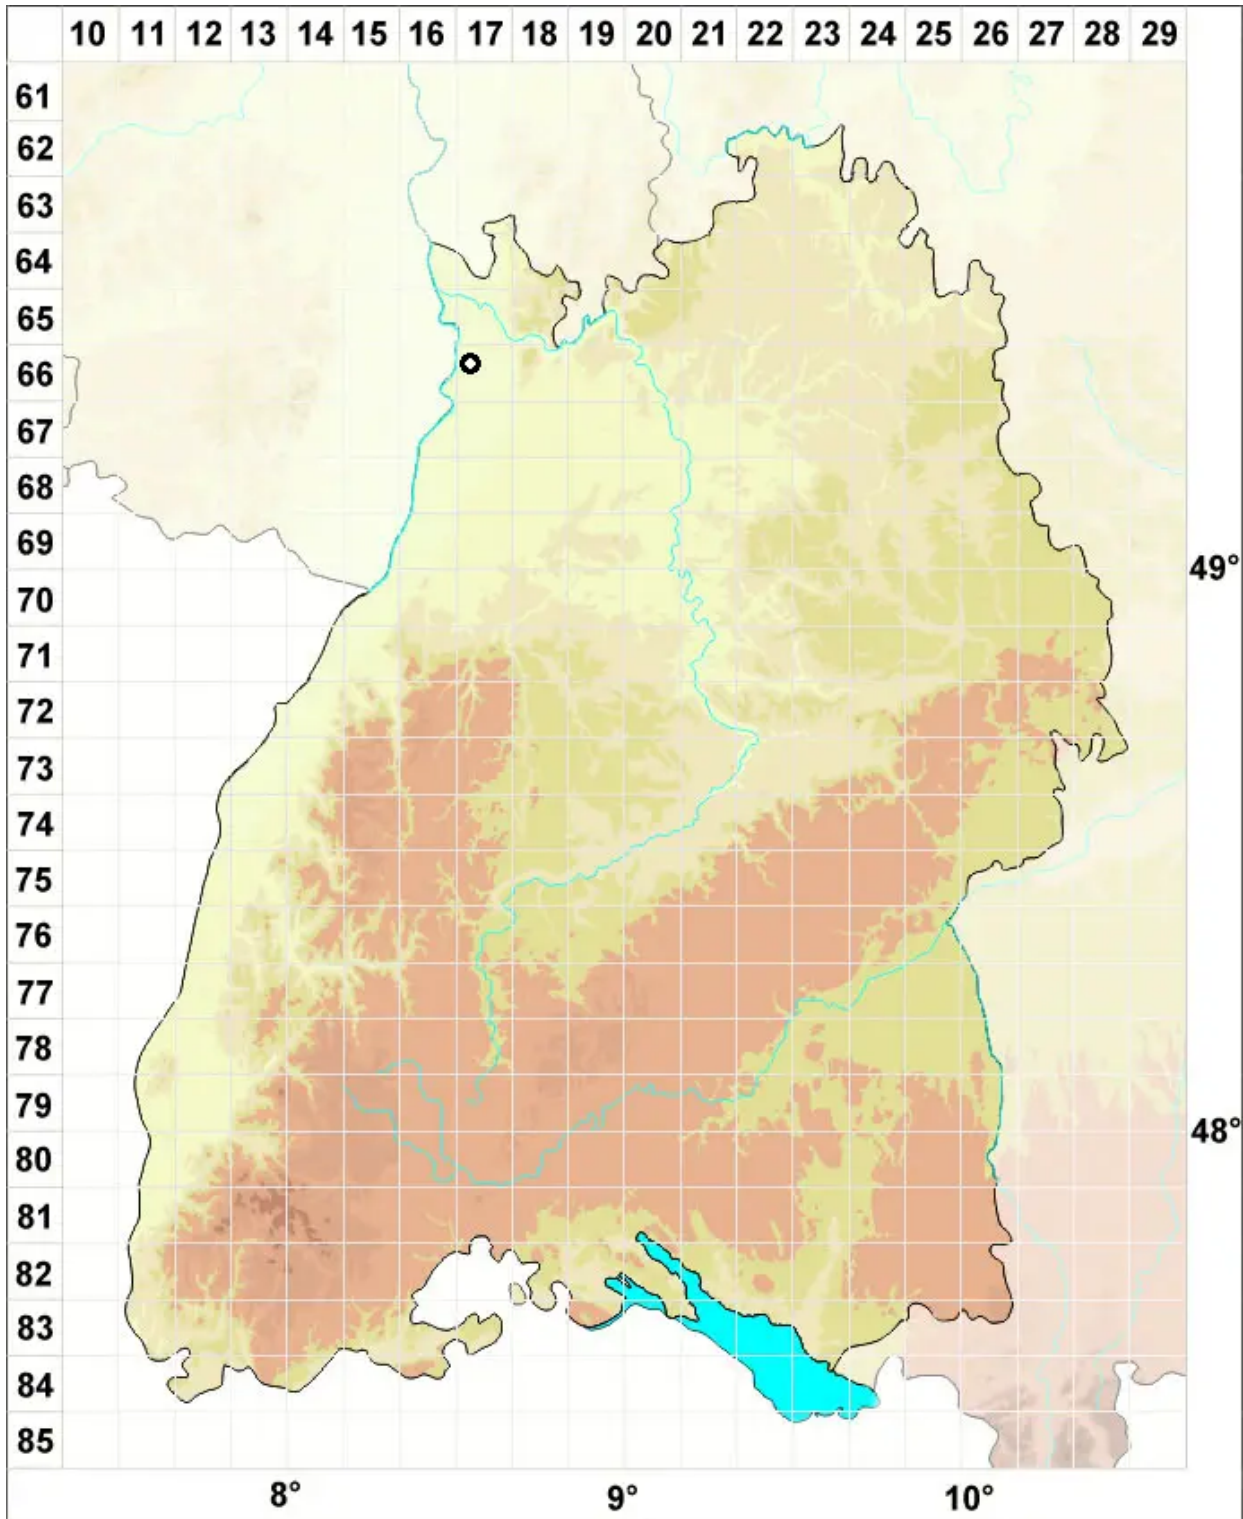

# Timmia megapolitana Hedw.

## Mecklenburgisches Grob Zahnmoos

Legende:

**Symbole:**

Ausgefülltes Symbol:  
Zeitraum von 1980 bis heute (Aktuelle Angabe)

Leeres Symbol:  
Zeitraum vor 1980 (Altangabe)

Quadrat: Herbarbeleg