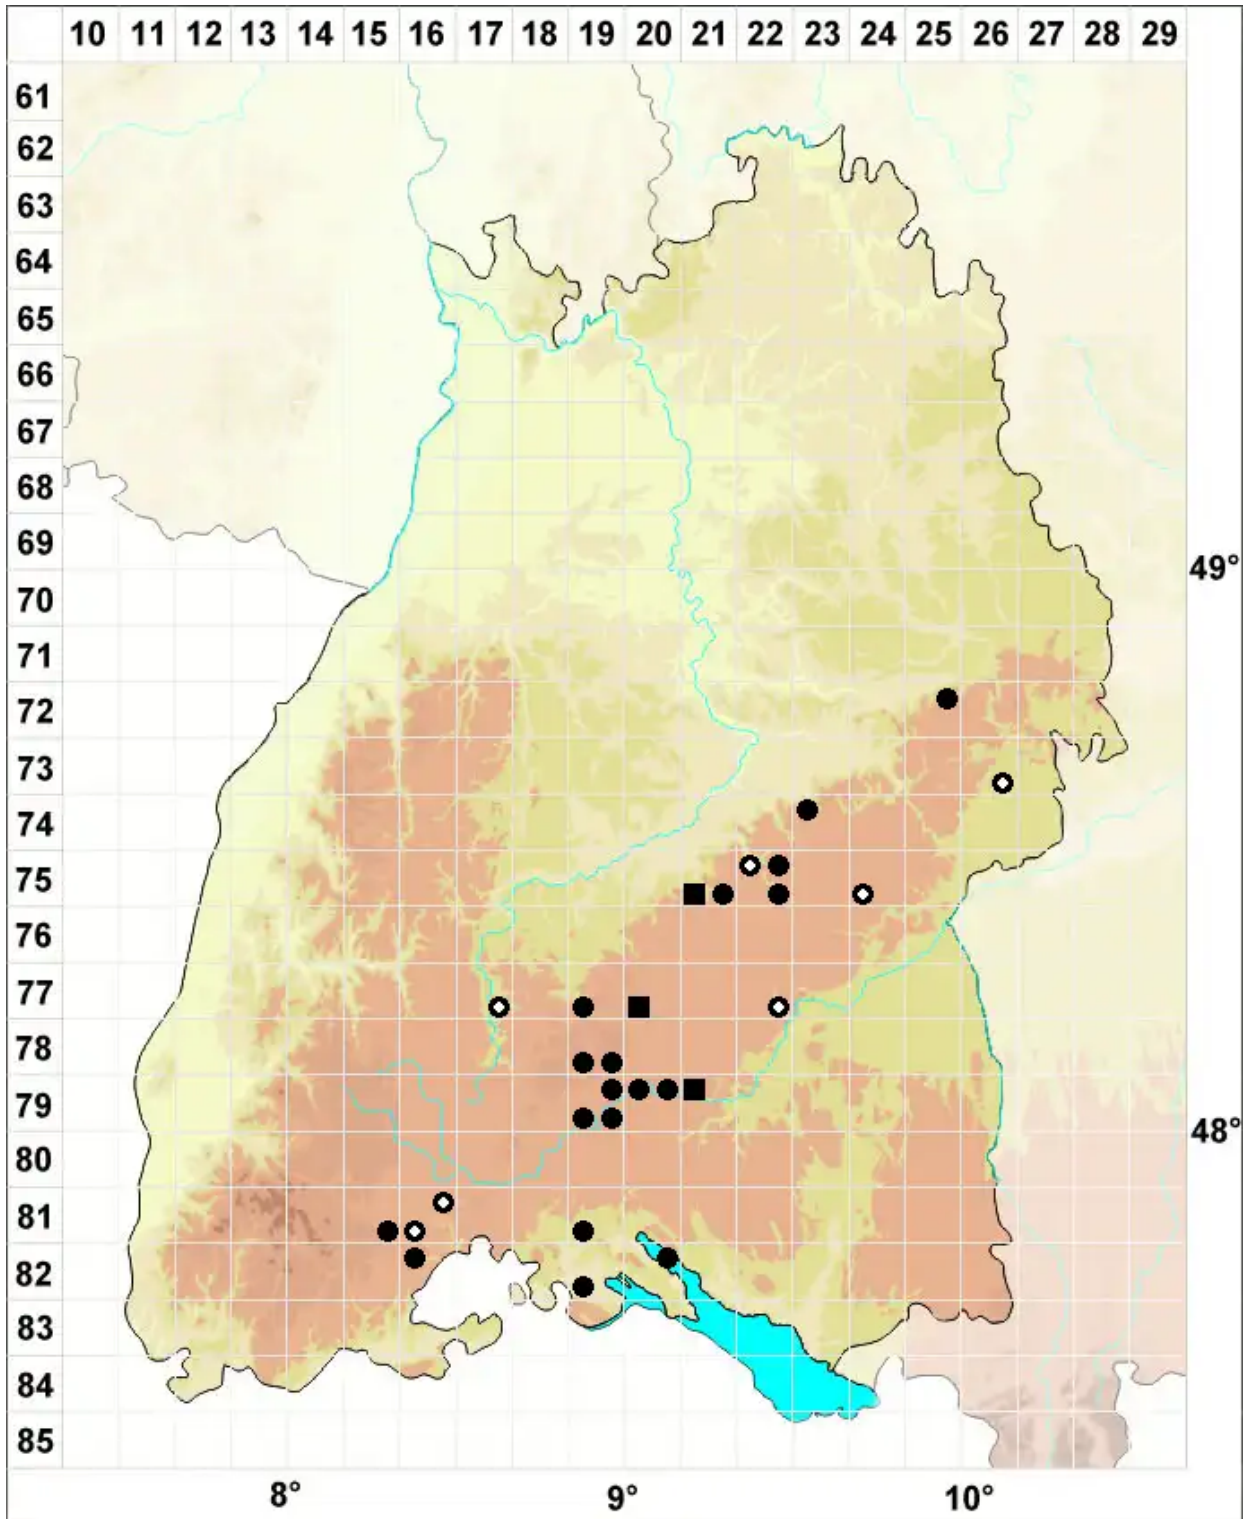

Timmia bavarica Hessel.

Bayerisches Grob Zahnmoos

Legende:

- Symbole:**
- Ausgefülltes Symbol:
Zeitraum von 1980 bis heute (Aktuelle Angabe)
 - Leeres Symbol:
Zeitraum vor 1980 (Altangabe)
 - Quadrat: Herbarbeleg