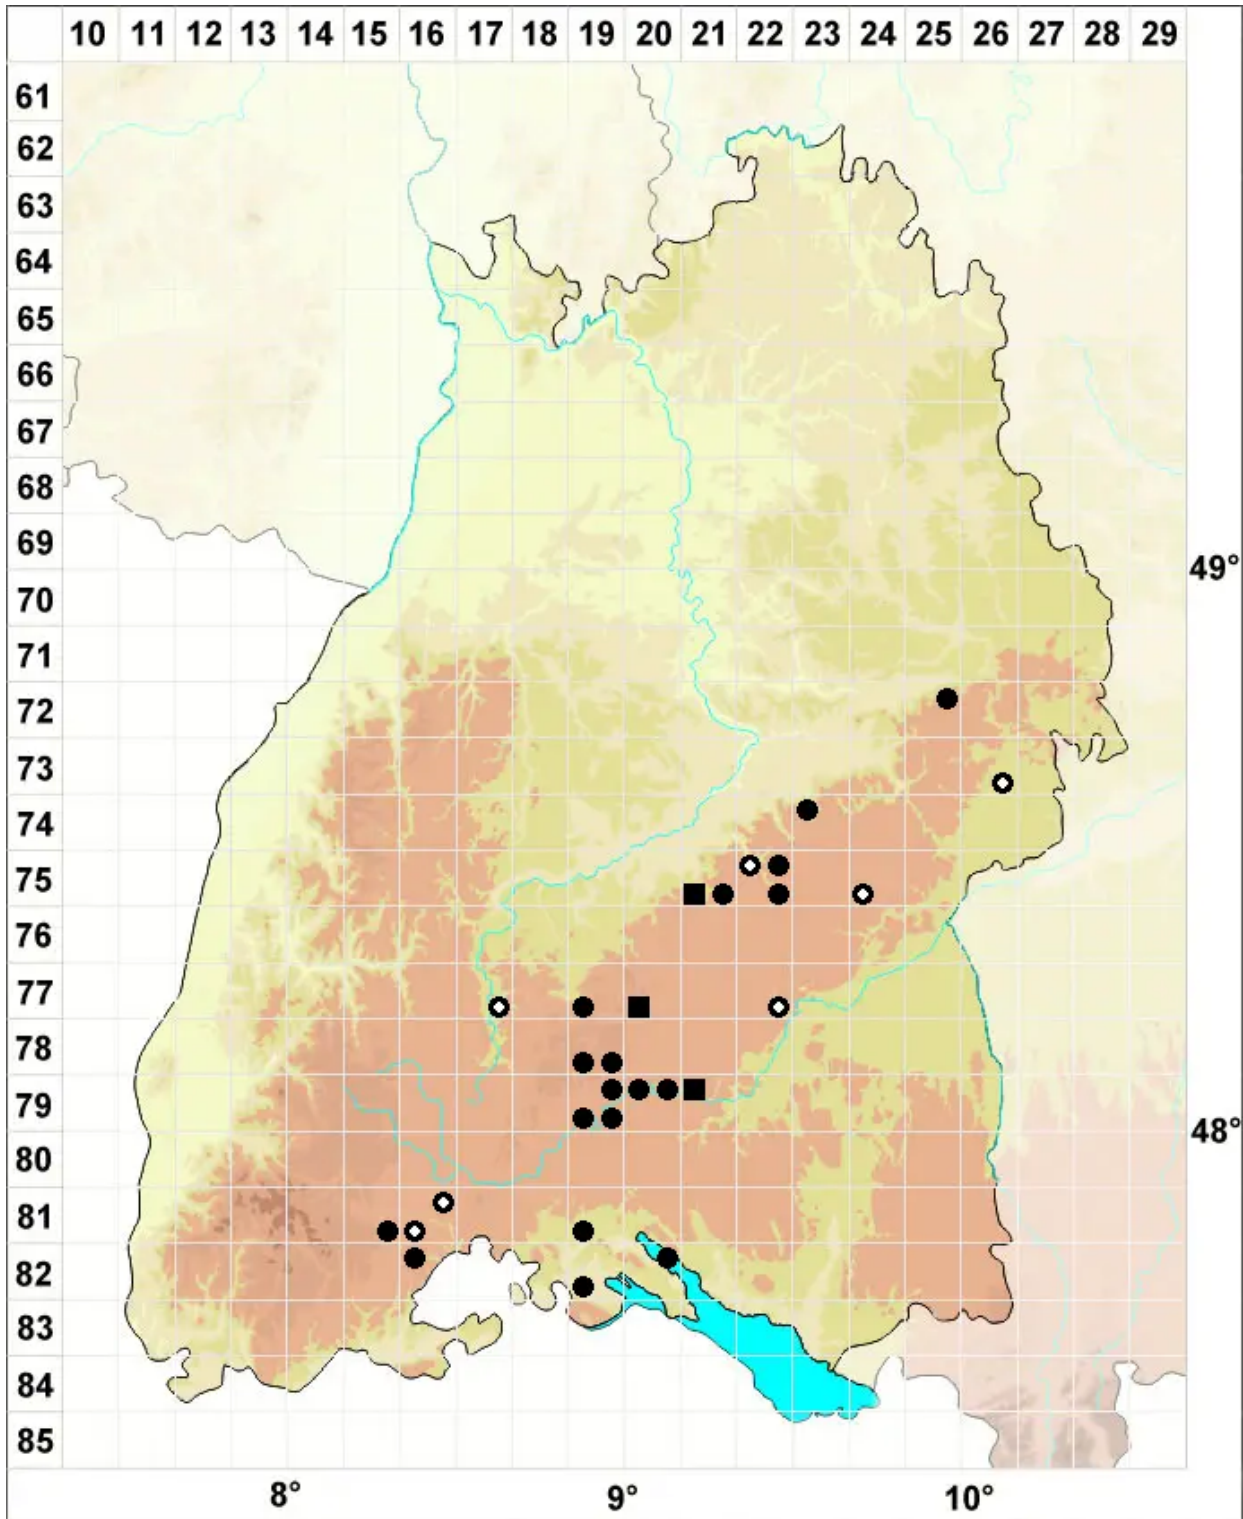

Timmia bavarica Hessel.

Bayerisches Grob Zahnmoos

Legende:

- Symbole:**
- Ausgefülltes Symbol:
Zeitraum von 1980 bis heute (Aktuelle Angabe)
 - Leeres Symbol:
Zeitraum vor 1980 (Altangabe)
 - Quadrat: Herbarbeleg