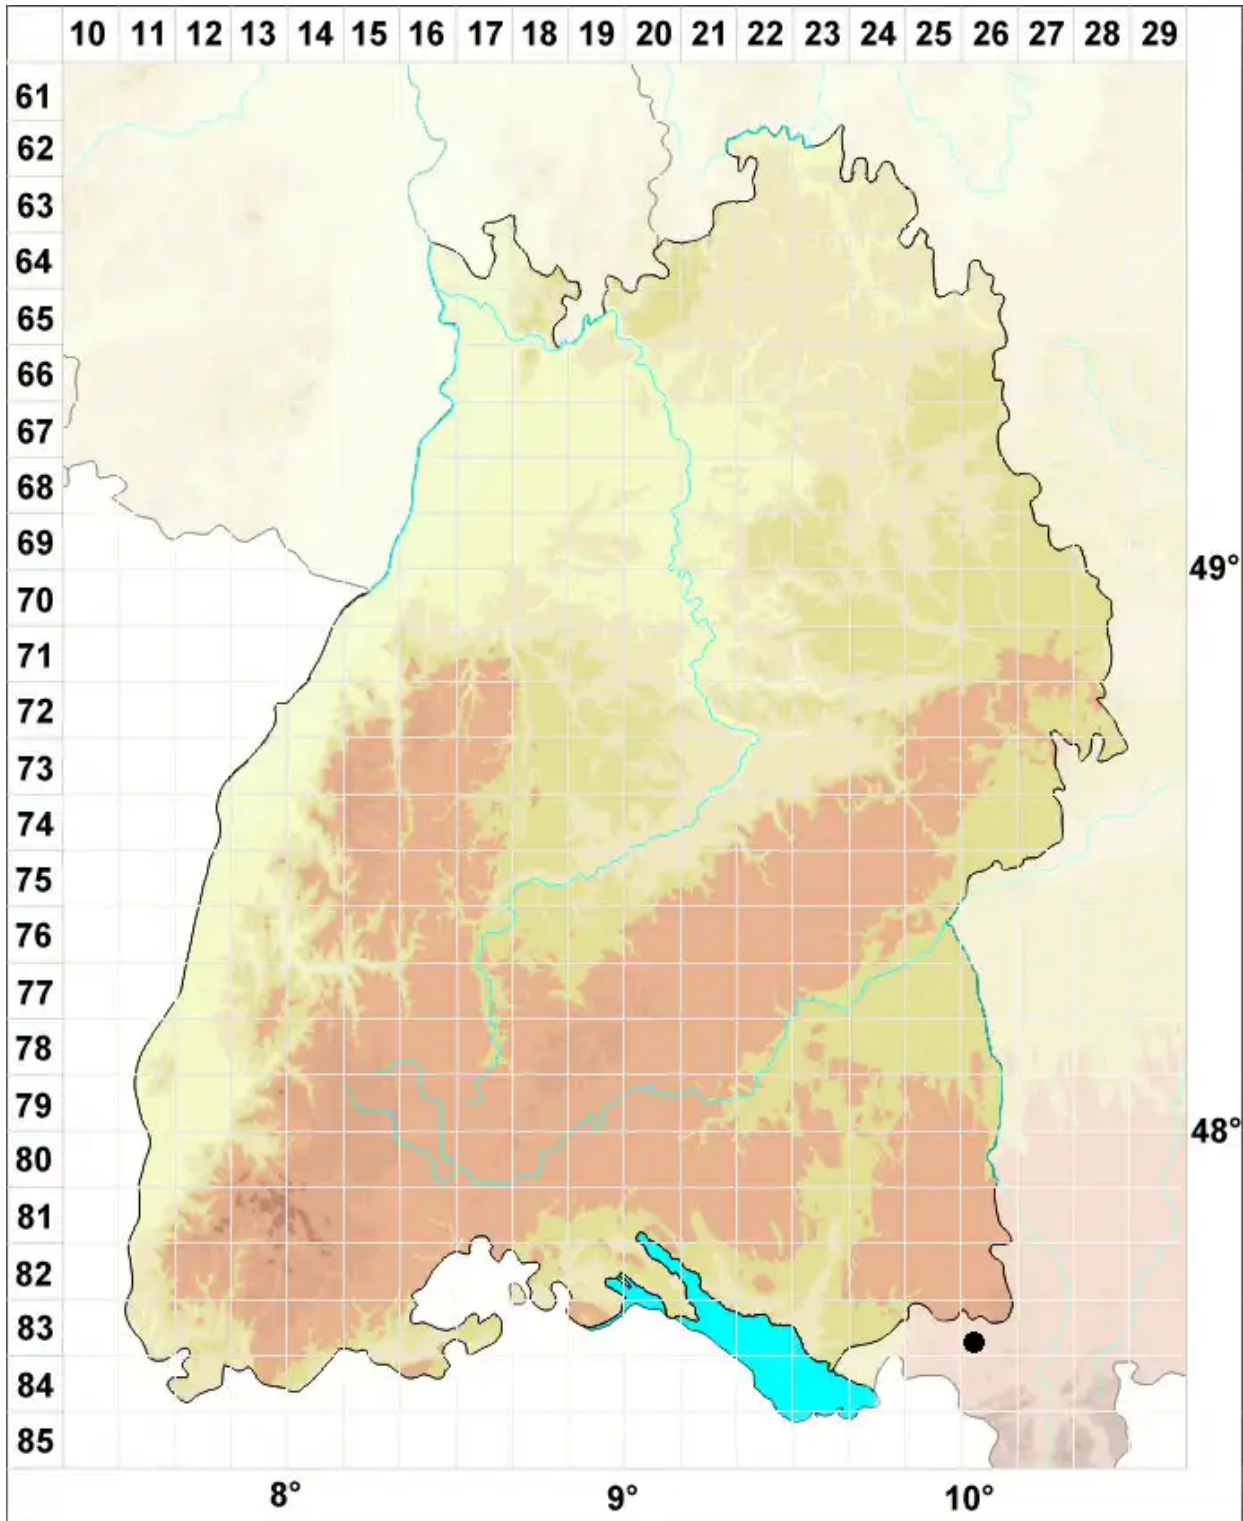

# Timmia norvegica J.E.Zetterst.

Norwegisches Grobzahnmoos

Legende:

**Symbole:**  
Ausgefülltes Symbol:  
Zeitraum von 1980 bis heute (Aktuelle Angabe)  
Leeres Symbol:  
Zeitraum vor 1980 (Altangabe)  
Quadrat: Herbarbeleg