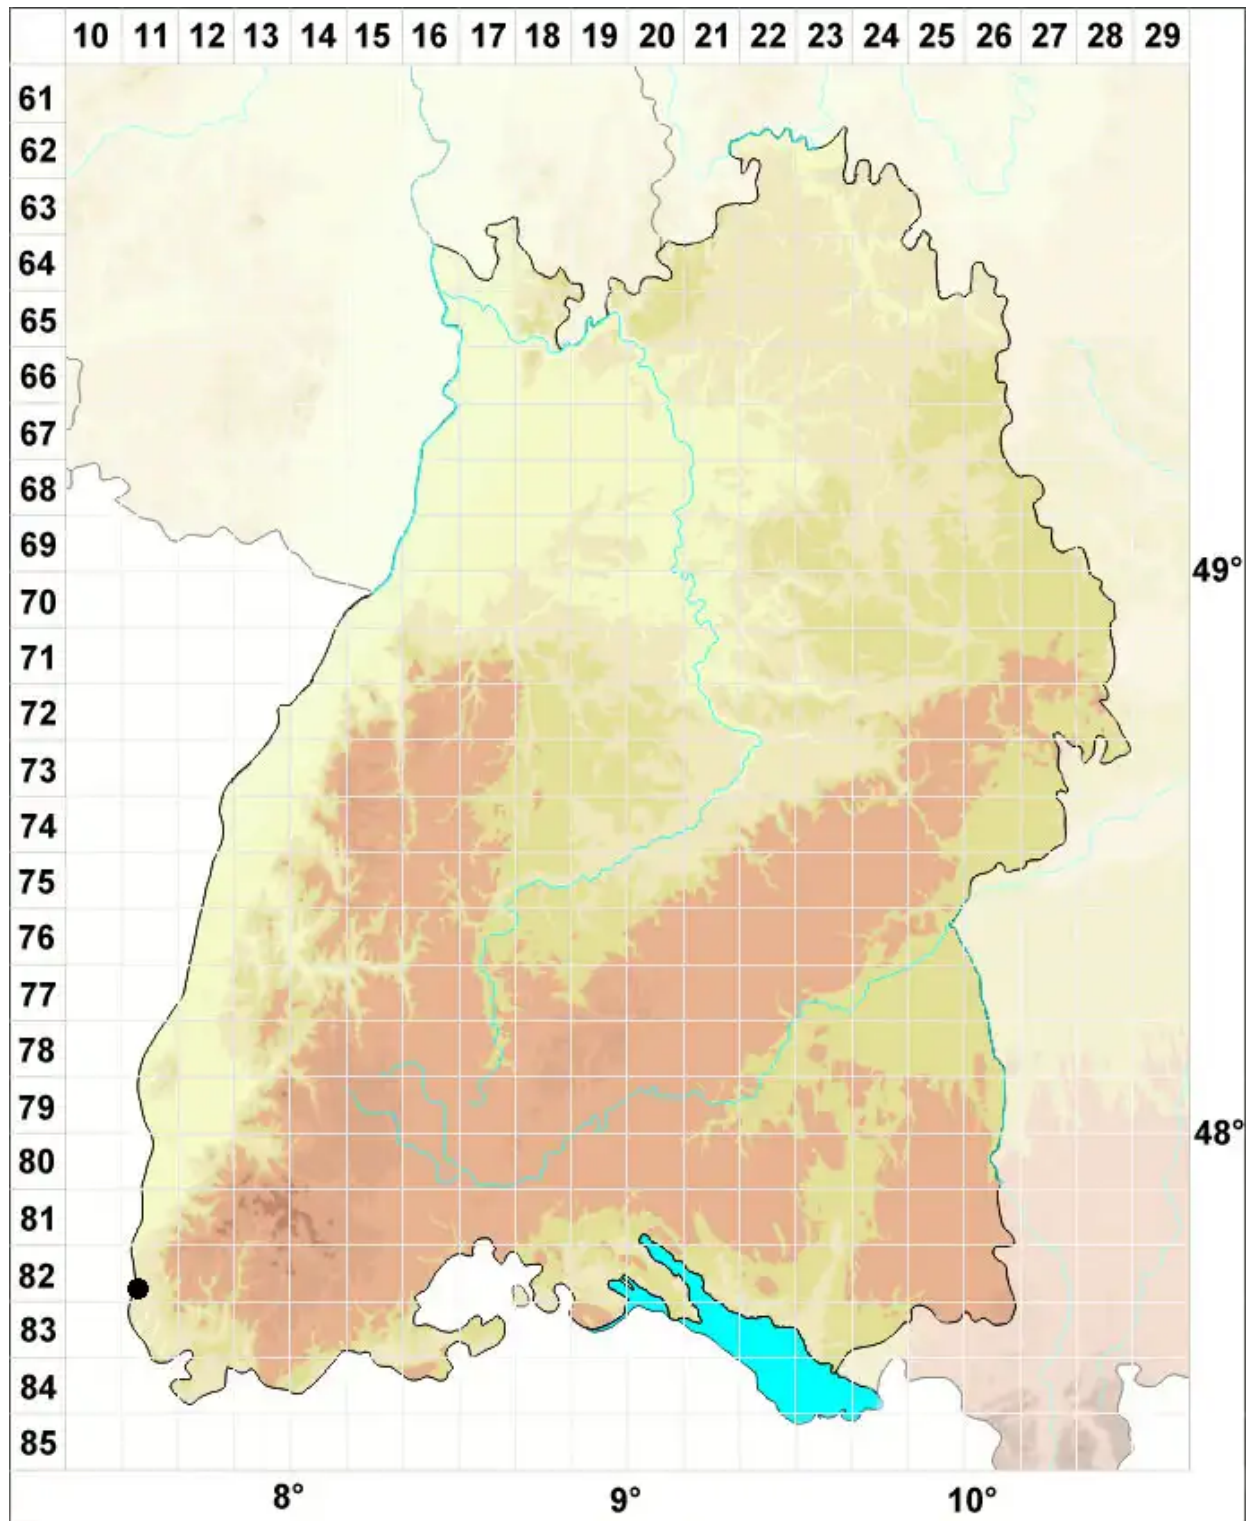

# Tortella flavovirens (Bruch) Broth.

Küsten-Spiralzahnmoos, Gelbgrünes Spiralzahnmoos

Legende:

- Symbole:**
- Ausgefülltes Symbol:  
Zeitraum von 1980 bis heute (Aktuelle Angabe)
  - Leeres Symbol:  
Zeitraum vor 1980 (Altangabe)
  - Quadrat: Herbarbeleg