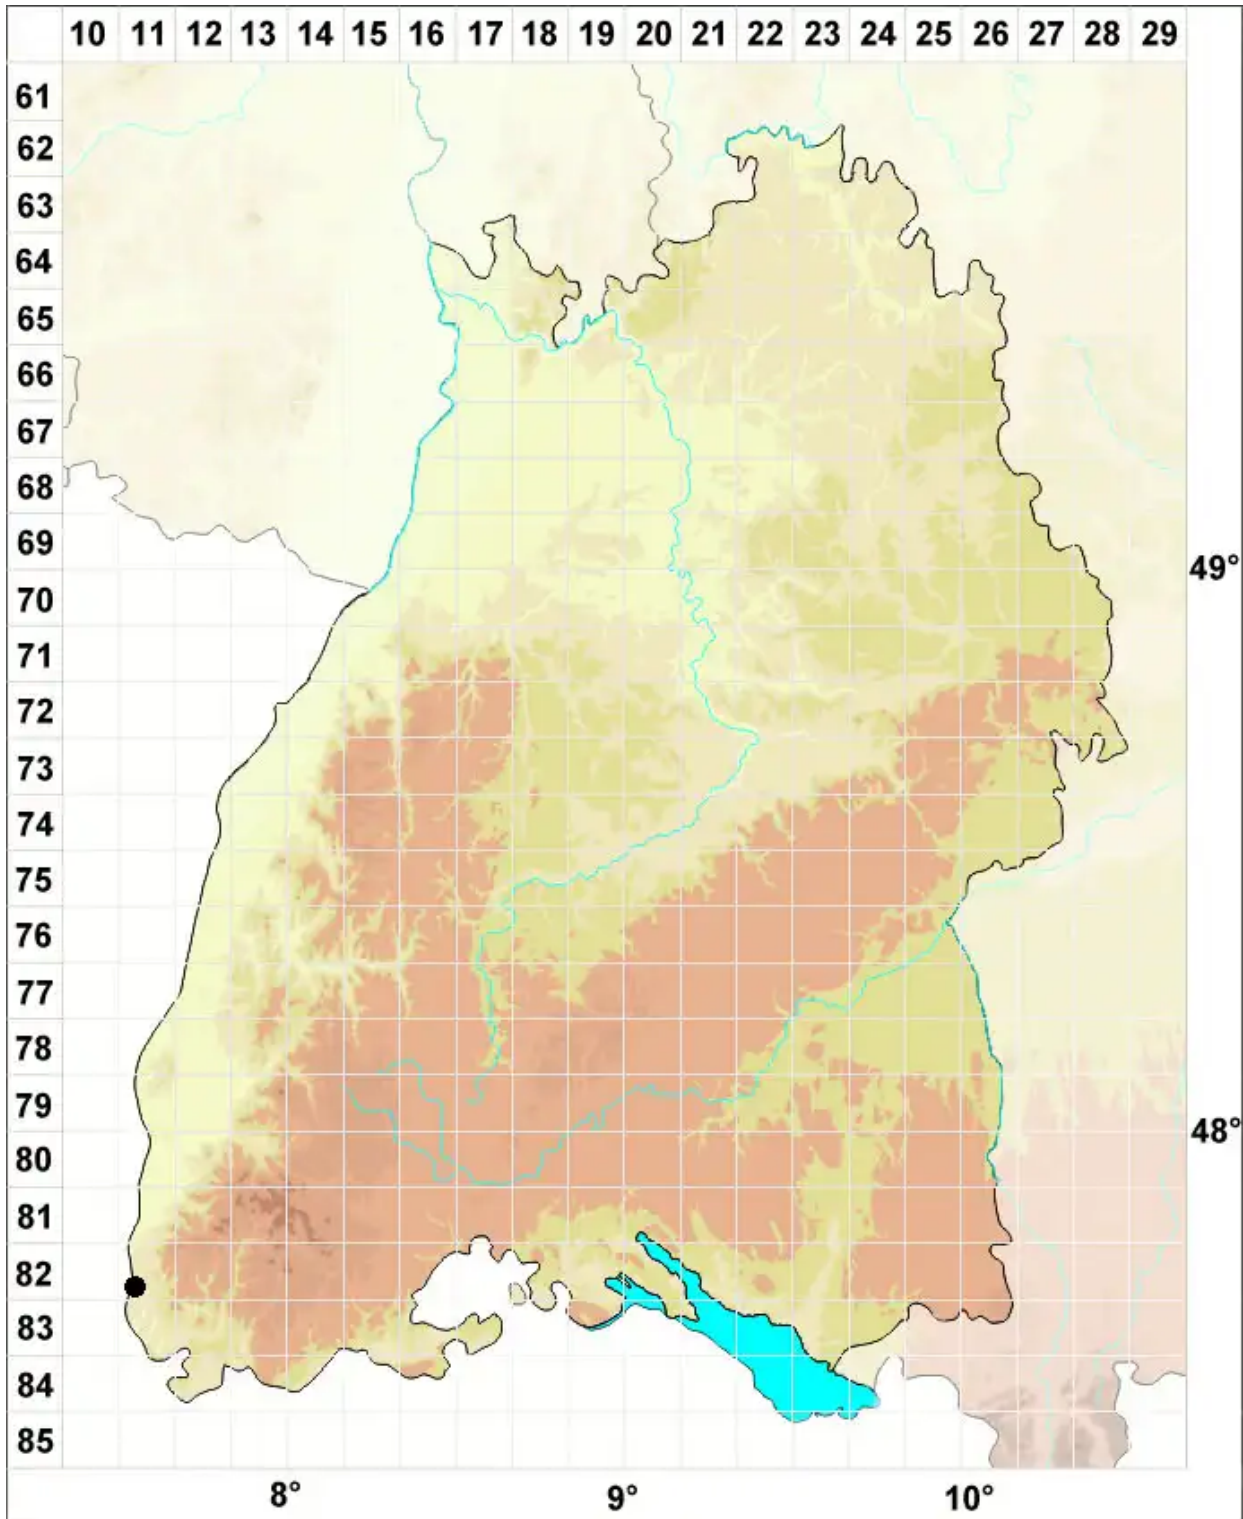

Tortella flavovirens (Bruch) Broth. var. flavovirens

Küsten-Spiralzahnmoos, Echtes Gelbgrünes Spiralzahnmoos

Legende:

Symbole:

Ausgefülltes Symbol:
Zeitraum von 1980 bis heute (Aktuelle Angabe)

Leeres Symbol:
Zeitraum vor 1980 (Altangabe)

Quadrat: Herbarbeleg