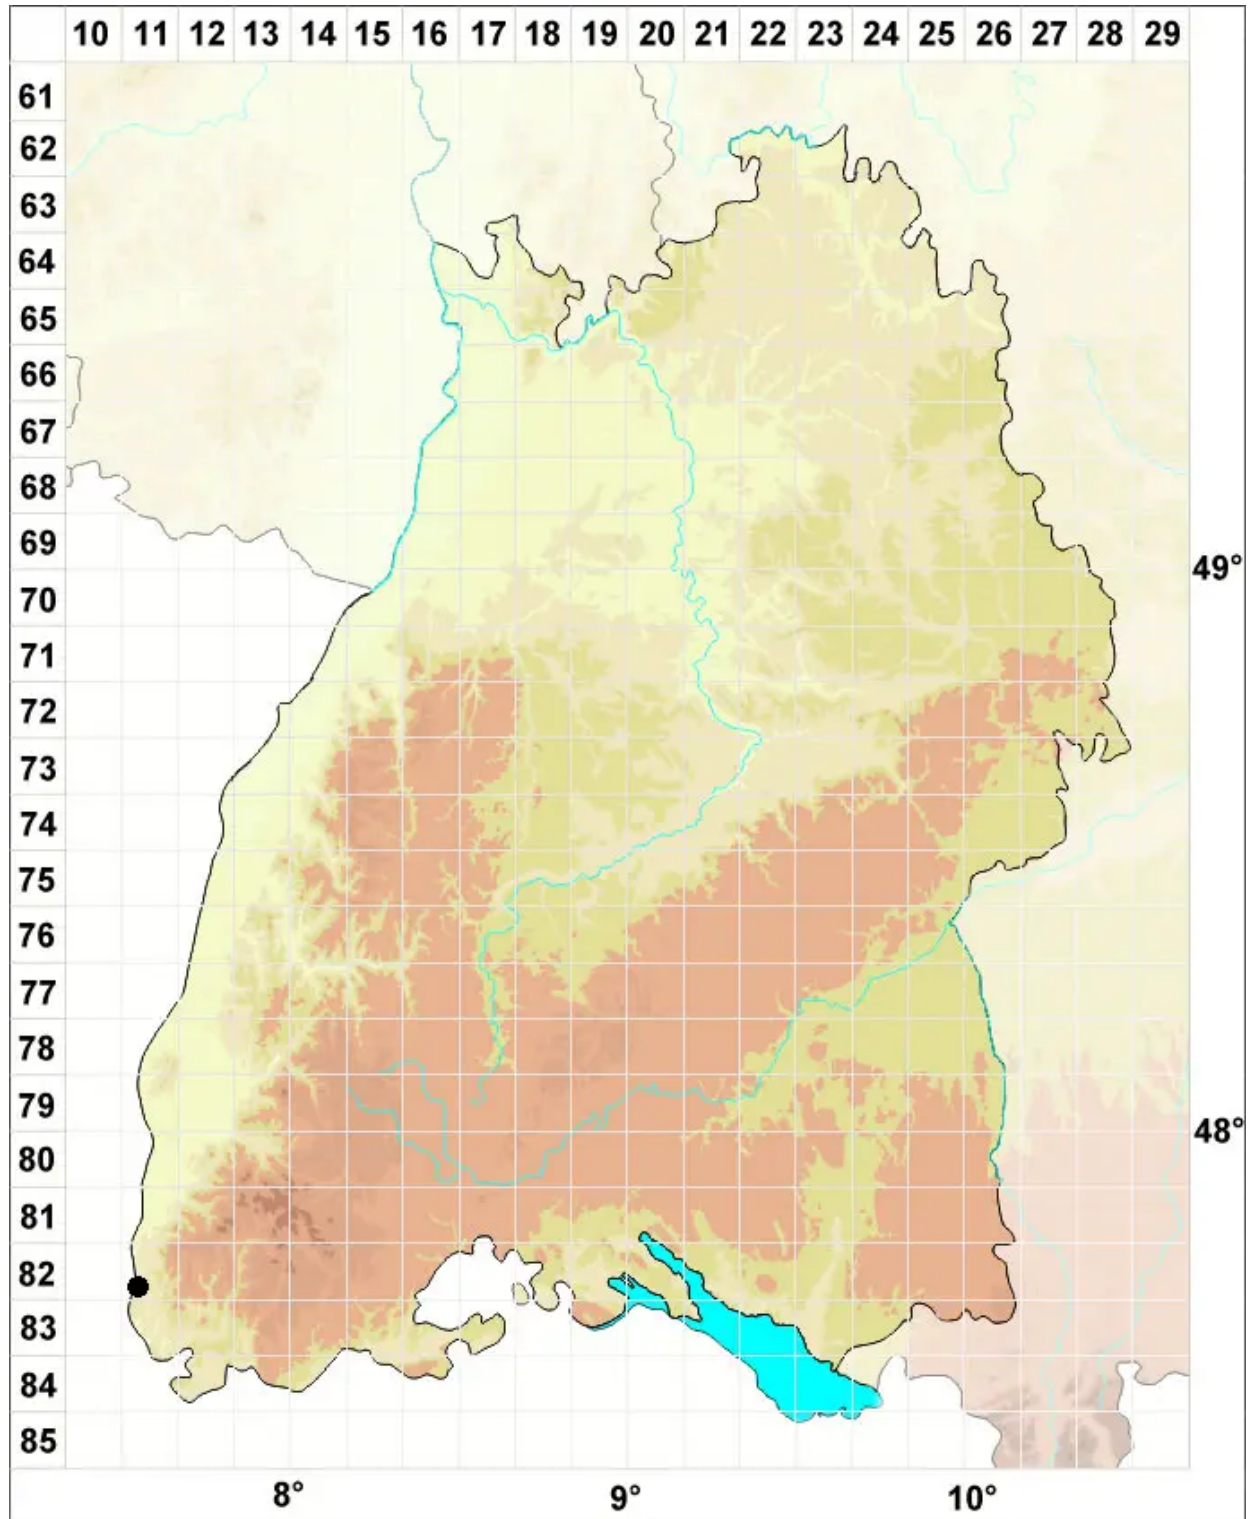

Tortella flavovirens (Bruch) Broth. var. flavovirens

Küsten-Spiralzahnmoos, Echtes Gelbgrünes Spiralzahnmoos

Legende:

Symbole:

Ausgefülltes Symbol:
Zeitraum von 1980 bis heute (Aktuelle Angabe)

Leeres Symbol:
Zeitraum vor 1980 (Altangabe)

Quadrat: Herbarbeleg