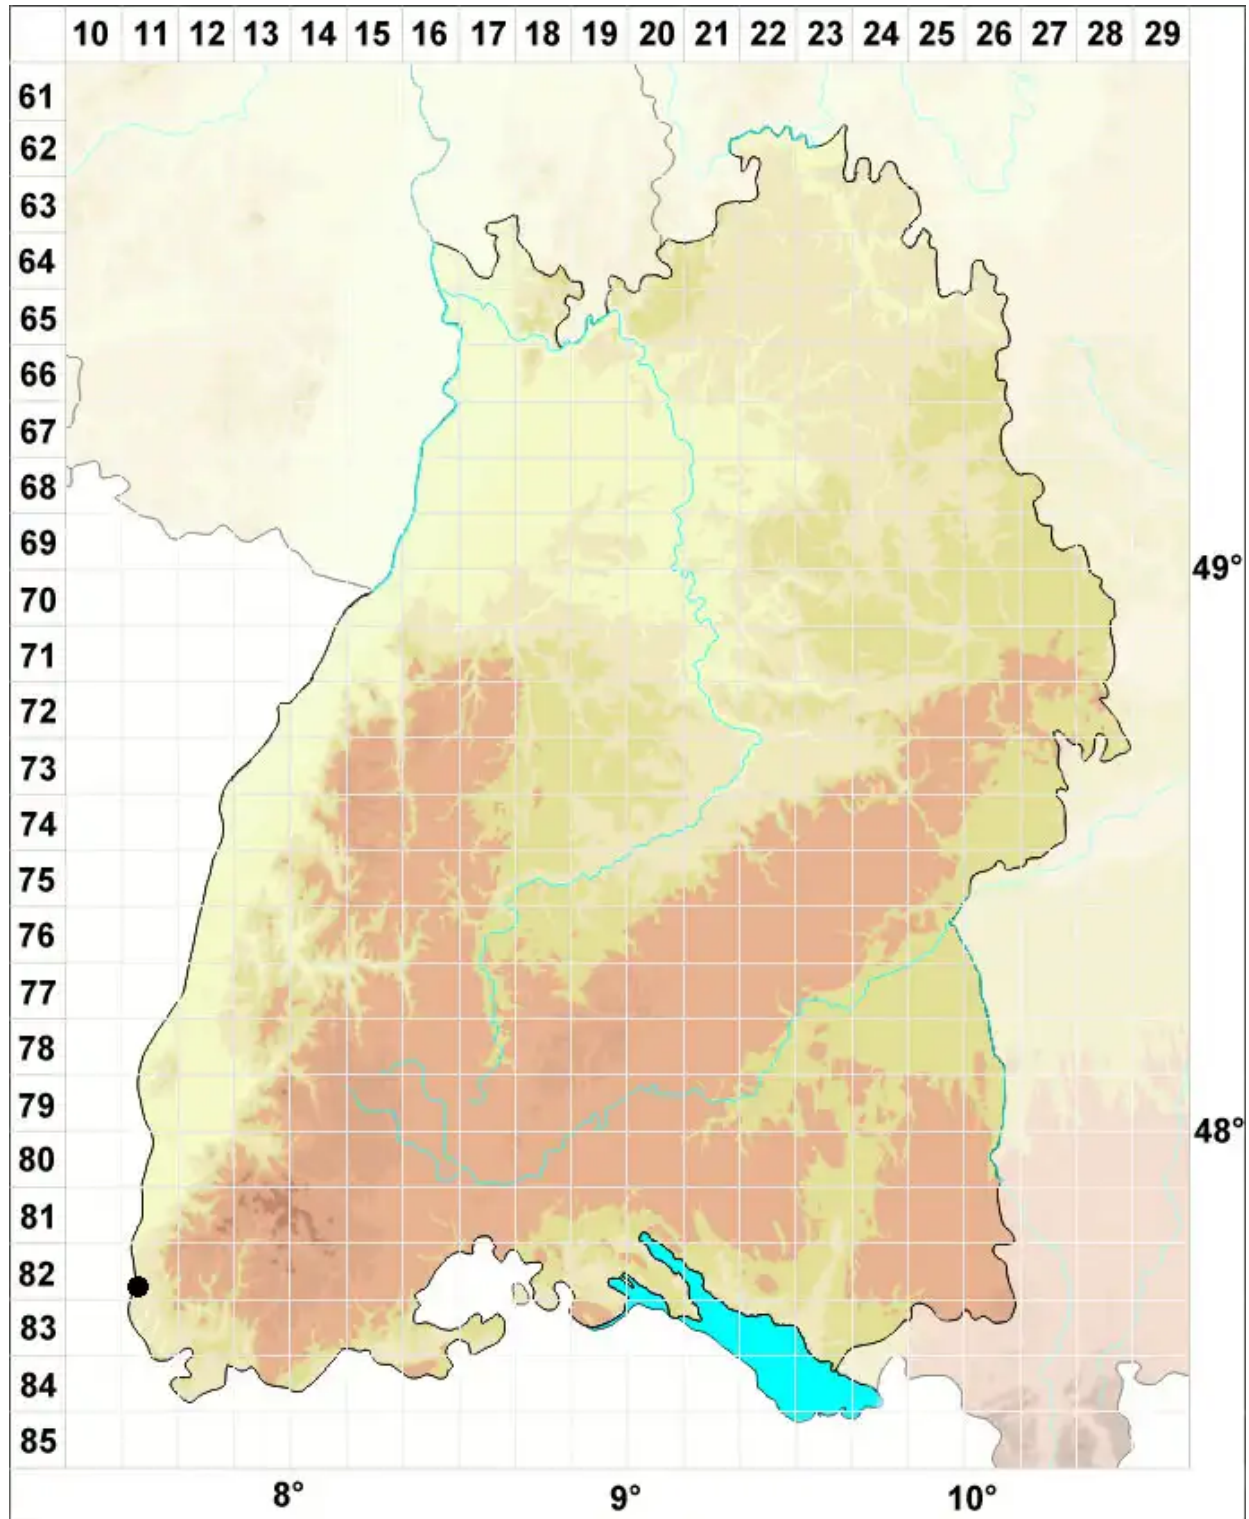

Tortella flavovirens (Bruch) Broth. var. flavovirens

Küsten-Spiralzahnmoos, Echtes Gelbgrünes Spiralzahnmoos

Legende:

Symbole:

Ausgefülltes Symbol:
Zeitraum von 1980 bis heute (Aktuelle Angabe)

Leeres Symbol:
Zeitraum vor 1980 (Altangabe)

Quadrat: Herbarbeleg