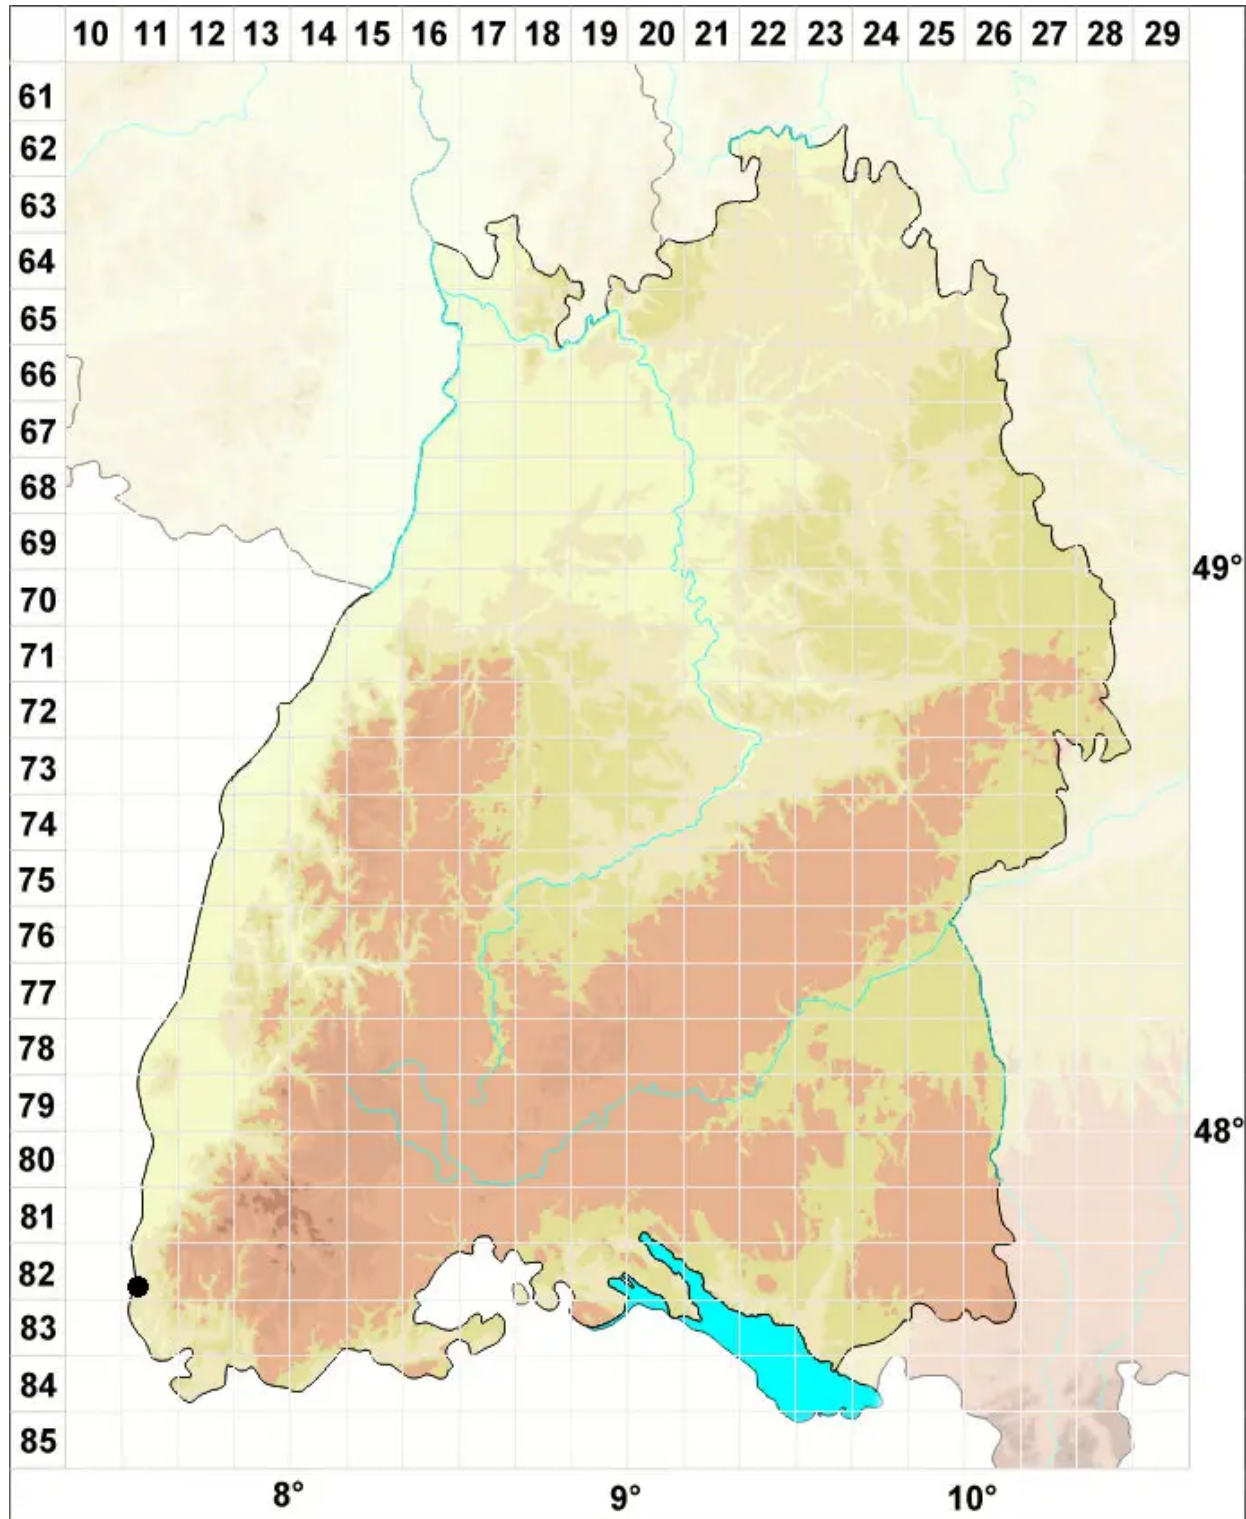

# Tortella flavovirens (Bruch) Broth.

Küsten-Spiralzahnmoos, Gelbgrünes Spiralzahnmoos

Legende:

**Symbole:**

Ausgefülltes Symbol:  
Zeitraum von 1980 bis heute (Aktuelle Angabe)

Leeres Symbol:  
Zeitraum vor 1980 (Altangabe)

Quadrat: Herbarbeleg