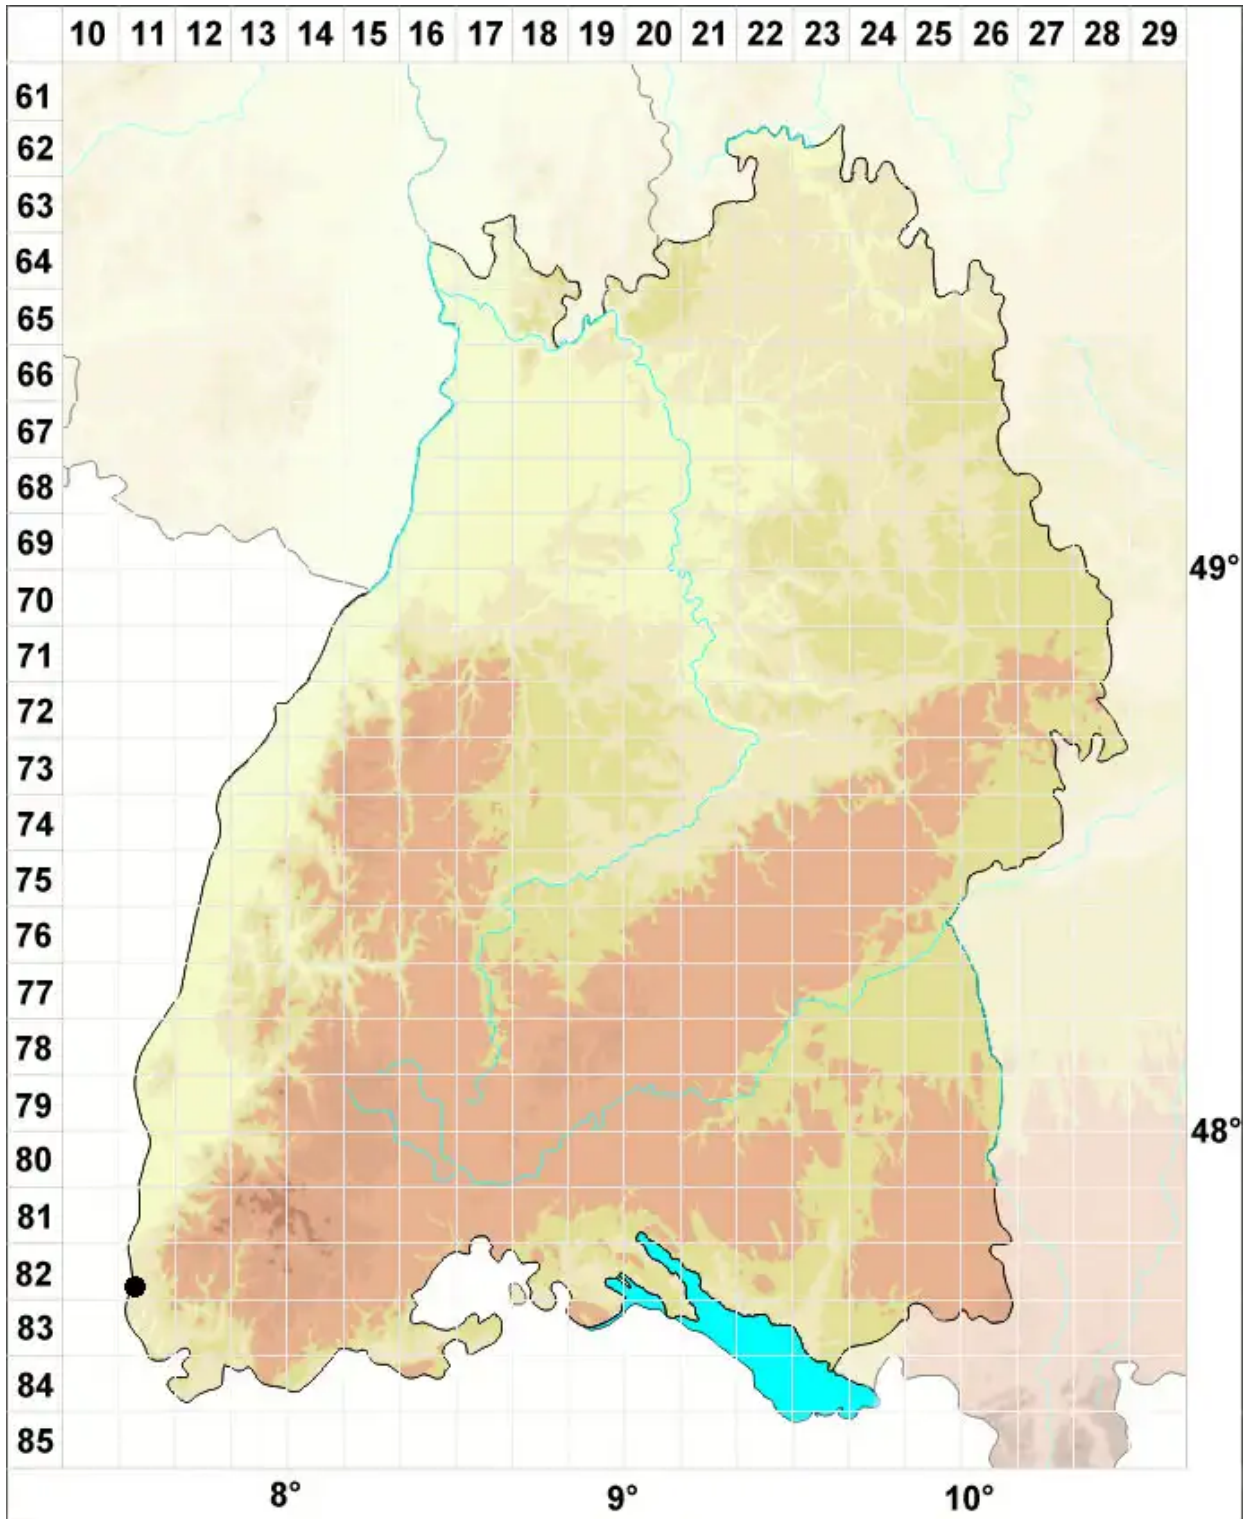

Tortella flavovirens (Bruch) Broth.

Küsten-Spiralzahnmoos, Gelbgrünes Spiralzahnmoos

Legende:

- Symbole:**
- Ausgefülltes Symbol:
Zeitraum von 1980 bis heute (Aktuelle Angabe)
 - Leeres Symbol:
Zeitraum vor 1980 (Altangabe)
 - Quadrat: Herbarbeleg