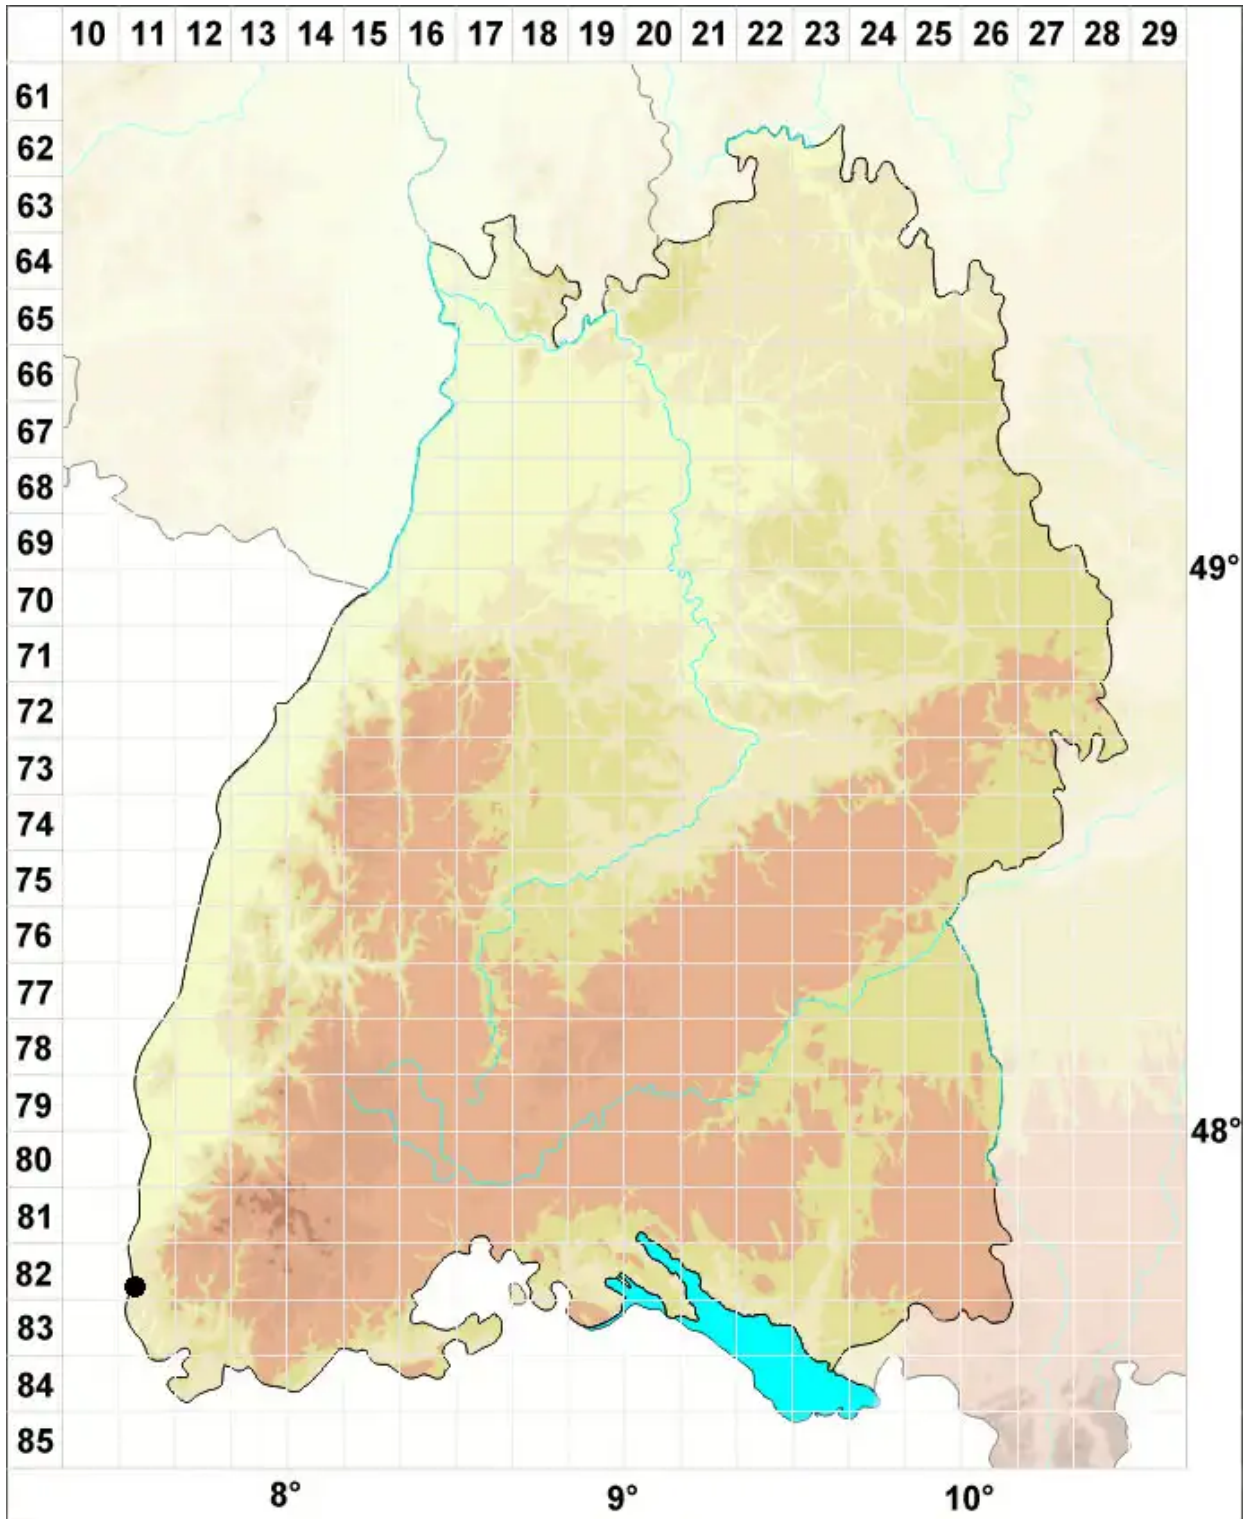

# Tortella flavovirens (Bruch) Broth. var. flavovirens

Küsten-Spiralzahnmoos, Echtes Gelbgrünes Spiralzahnmoos

Legende:

**Symbole:**

Ausgefülltes Symbol:  
Zeitraum von 1980 bis heute (Aktuelle Angabe)

Leeres Symbol:  
Zeitraum vor 1980 (Altangabe)

Quadrat: Herbarbeleg