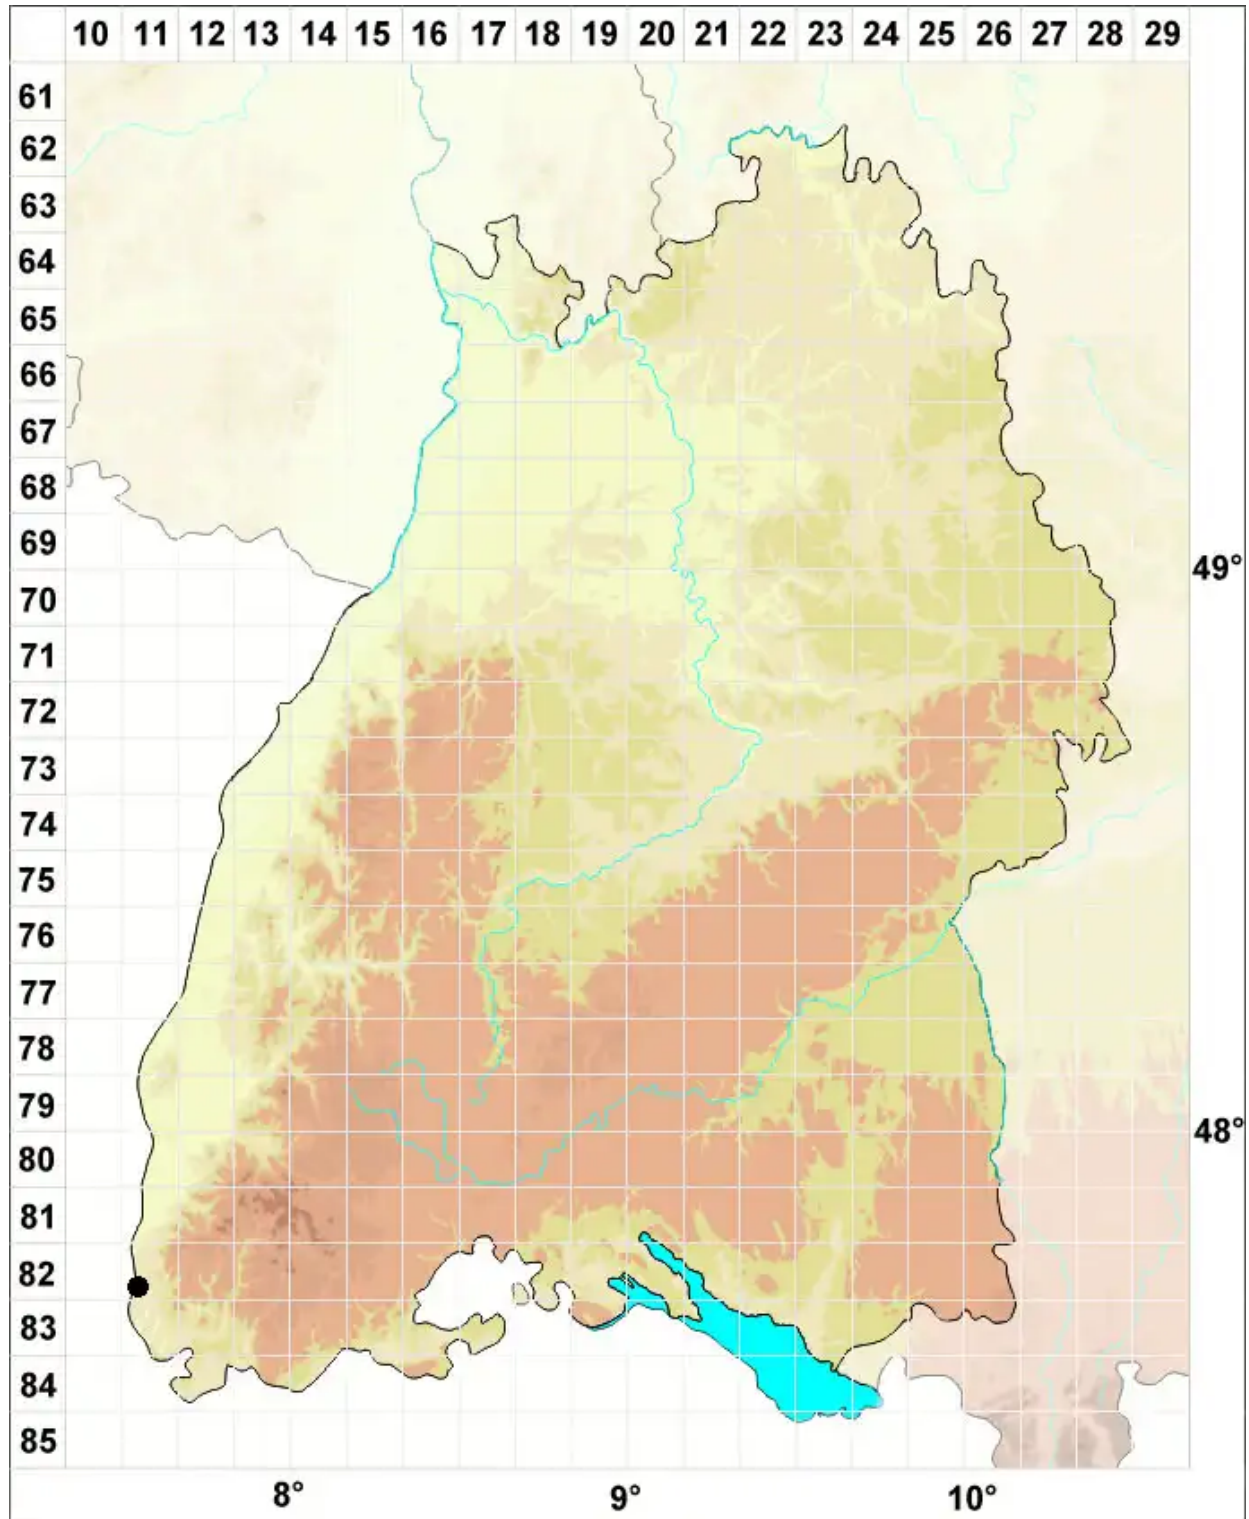

# Tortella flavovirens (Bruch) Broth. var. flavovirens

Küsten-Spiralzahnmoos, Echtes Gelbgrünes Spiralzahnmoos

Legende:

**Symbole:**

Ausgefülltes Symbol:  
Zeitraum von 1980 bis heute (Aktuelle Angabe)

Leeres Symbol:  
Zeitraum vor 1980 (Altangabe)

Quadrat: Herbarbeleg