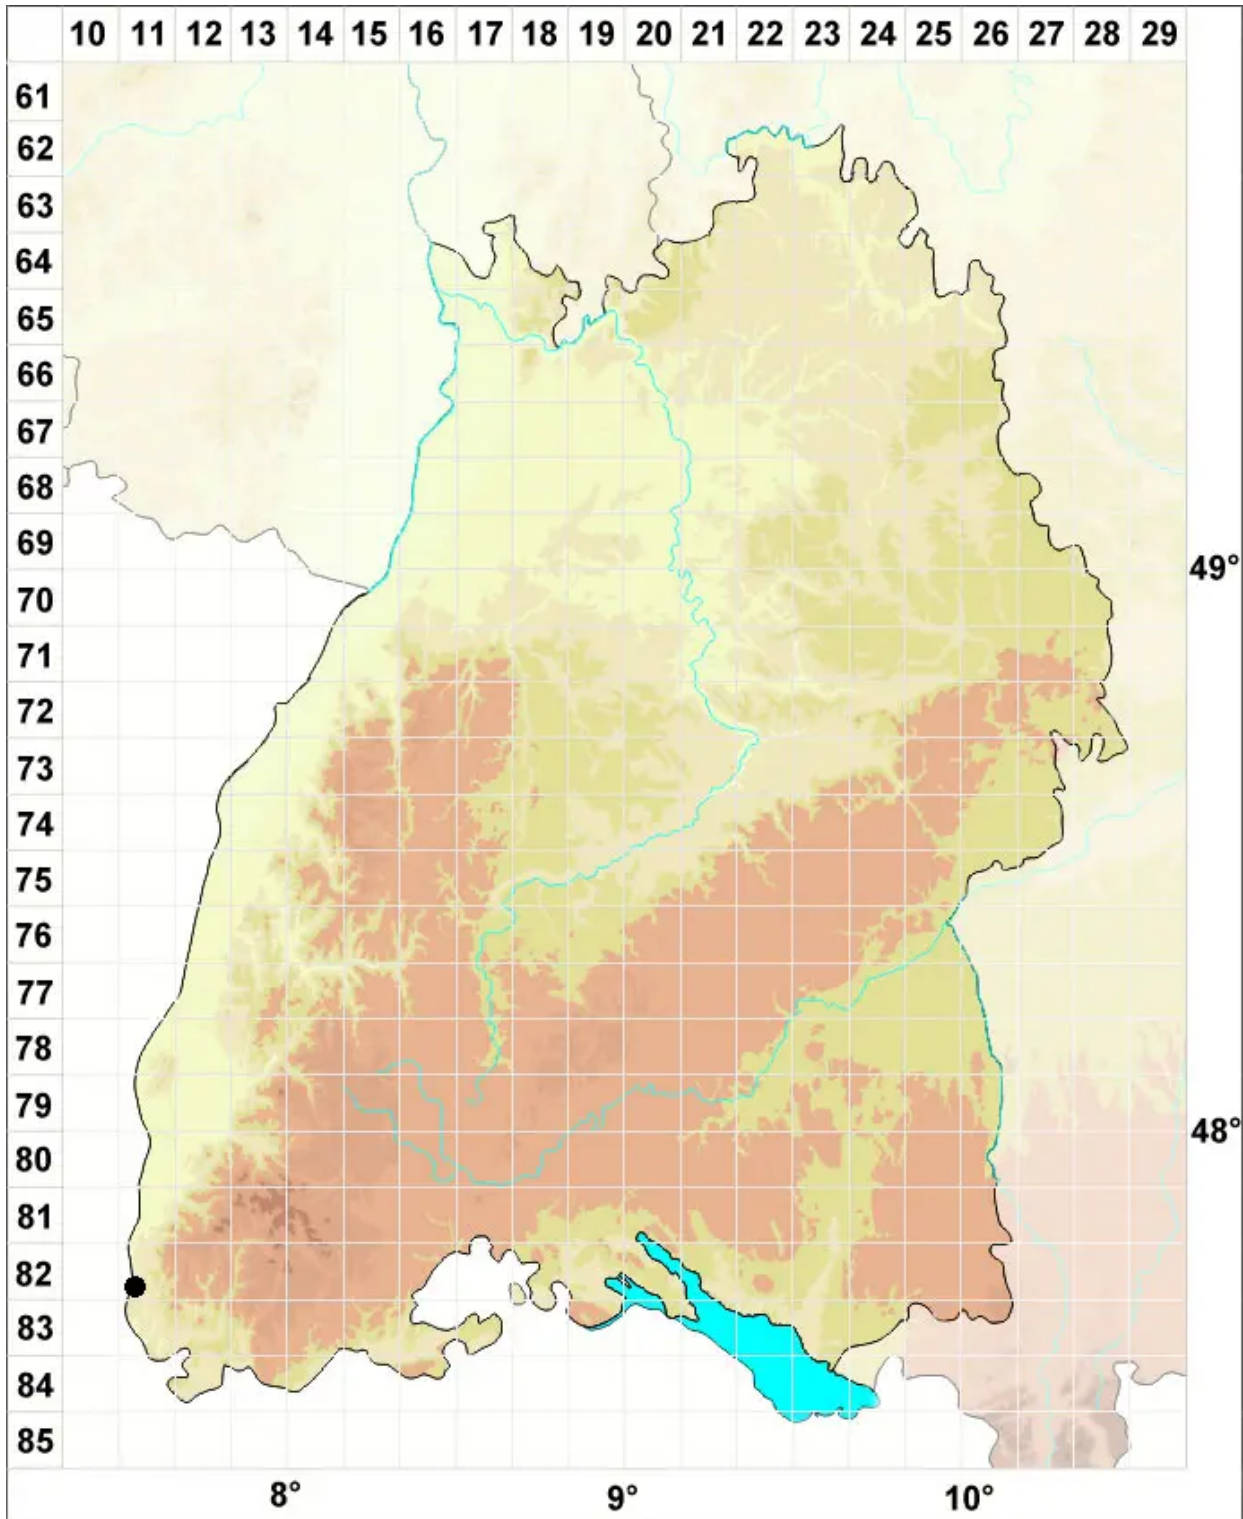

Tortella flavovirens (Bruch) Broth. var. flavovirens

Küsten-Spiralzahnmoos, Echtes Gelbgrünes Spiralzahnmoos

Legende:

Symbole:

Ausgefülltes Symbol:
Zeitraum von 1980 bis heute (Aktuelle Angabe)

Leeres Symbol:
Zeitraum vor 1980 (Altangabe)

Quadrat: Herbarbeleg