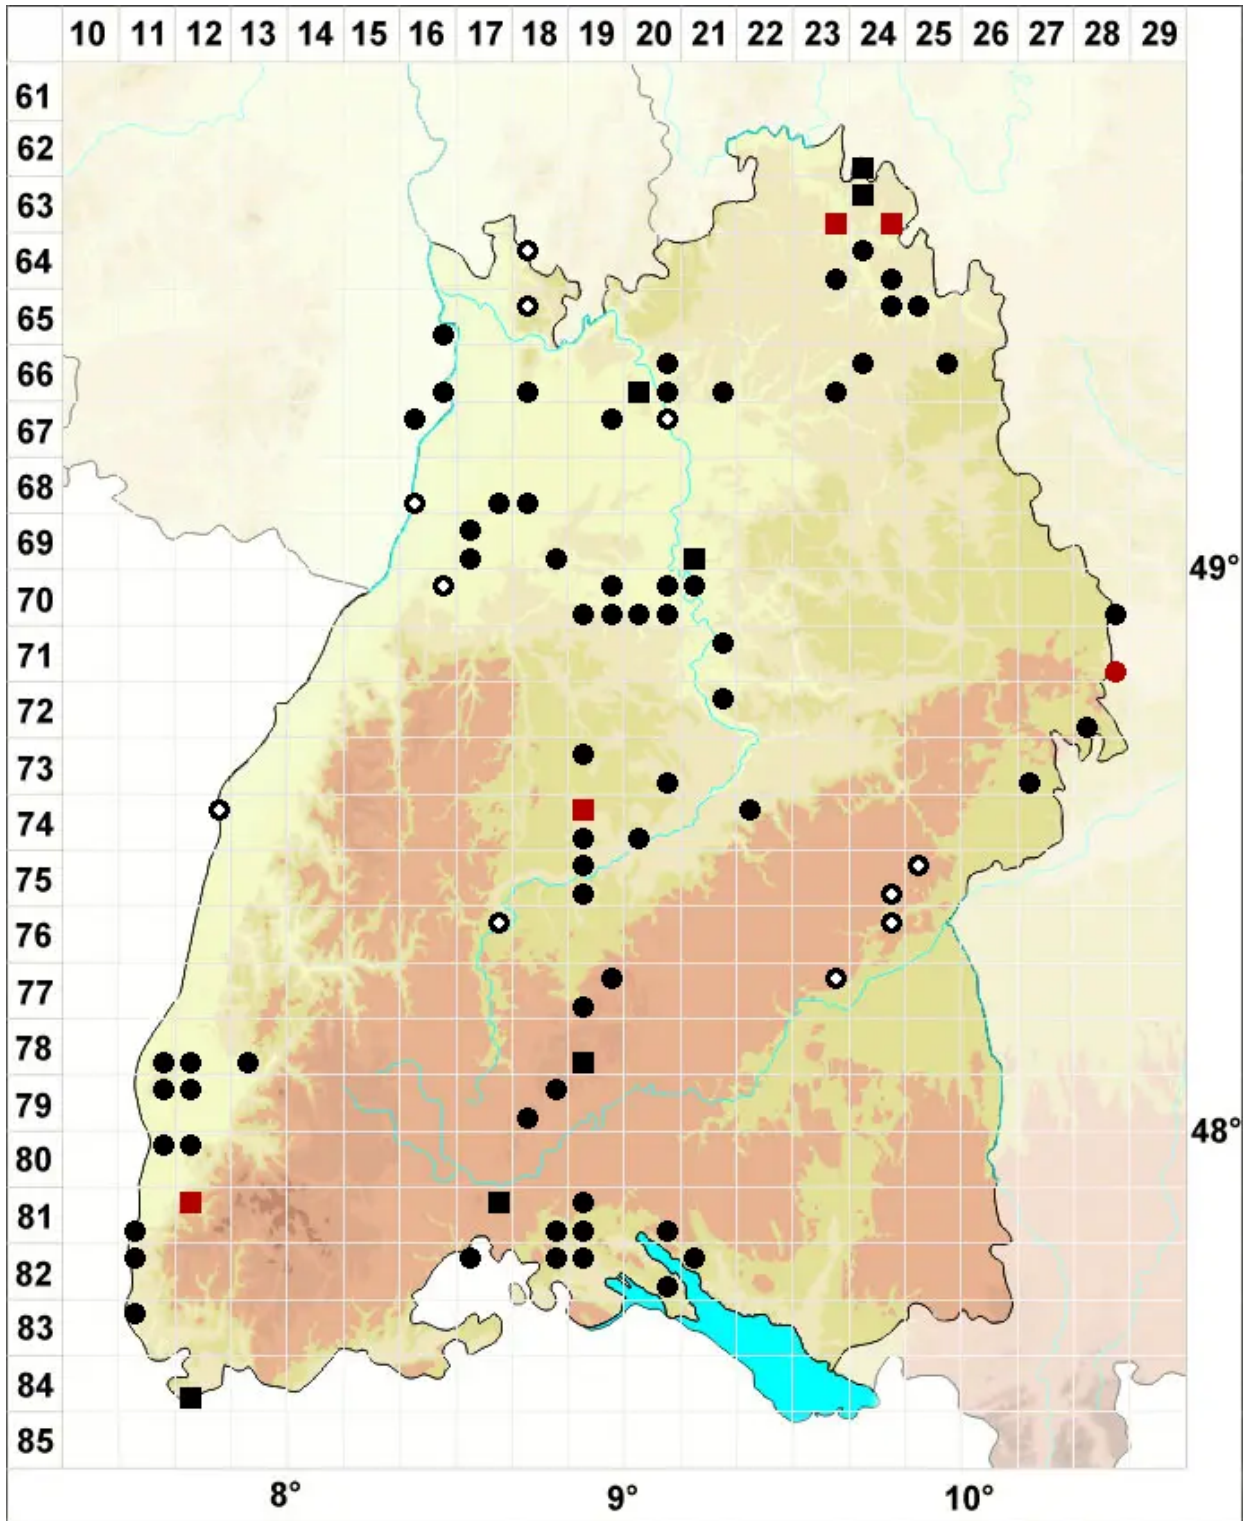

Didymodon acutus (Brid.) K.Saito

Spitzblättriges Doppelzahnmoos

Legende:

Symbole:

Ausgefülltes Symbol:
Zeitraum von 1980 bis heute (Aktuelle Angabe)

Leeres Symbol:
Zeitraum vor 1980 (Altangabe)

Quadrat: Herbarbeleg