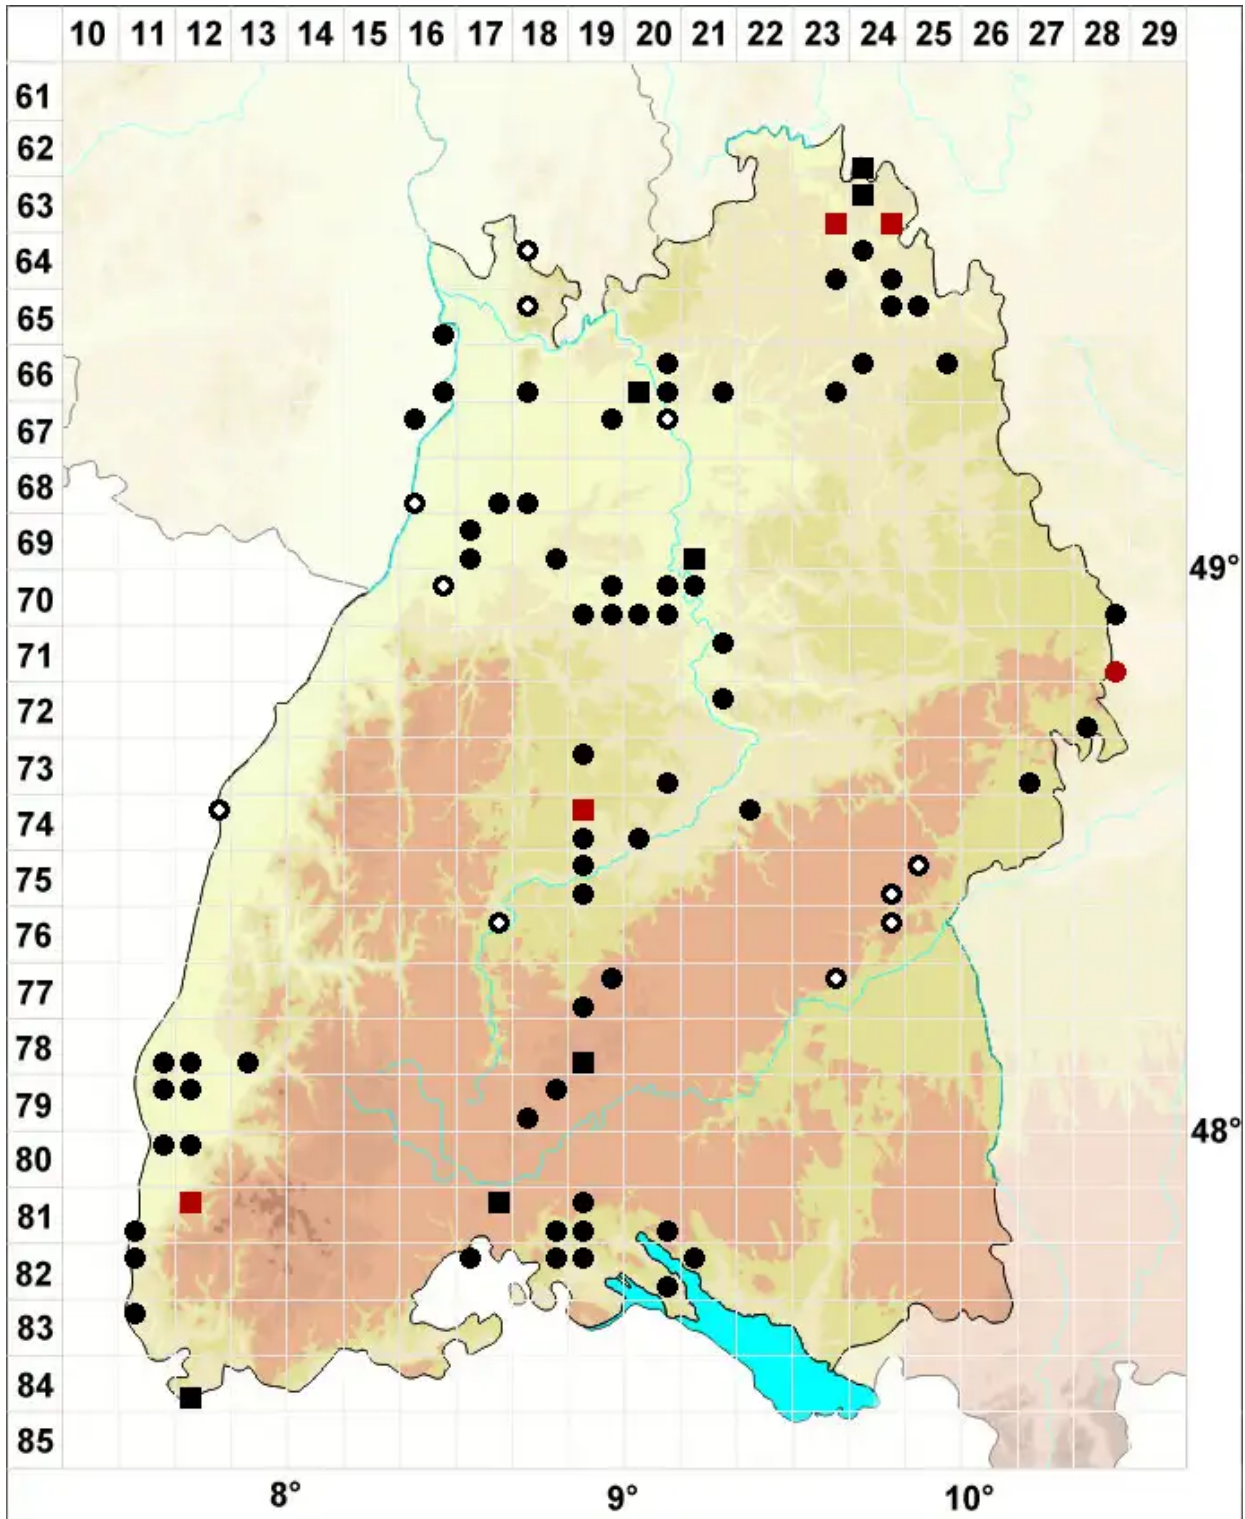

# Didymodon acutus (Brid.) K.Saito

Spitzblättriges Doppelzahnmoos

Legende:

- Symbole:**  
Ausgefülltes Symbol:  
Zeitraum von 1980 bis heute (Aktuelle Angabe)  
Leeres Symbol:  
Zeitraum vor 1980 (Altangabe)  
Quadrat: Herbarbeleg