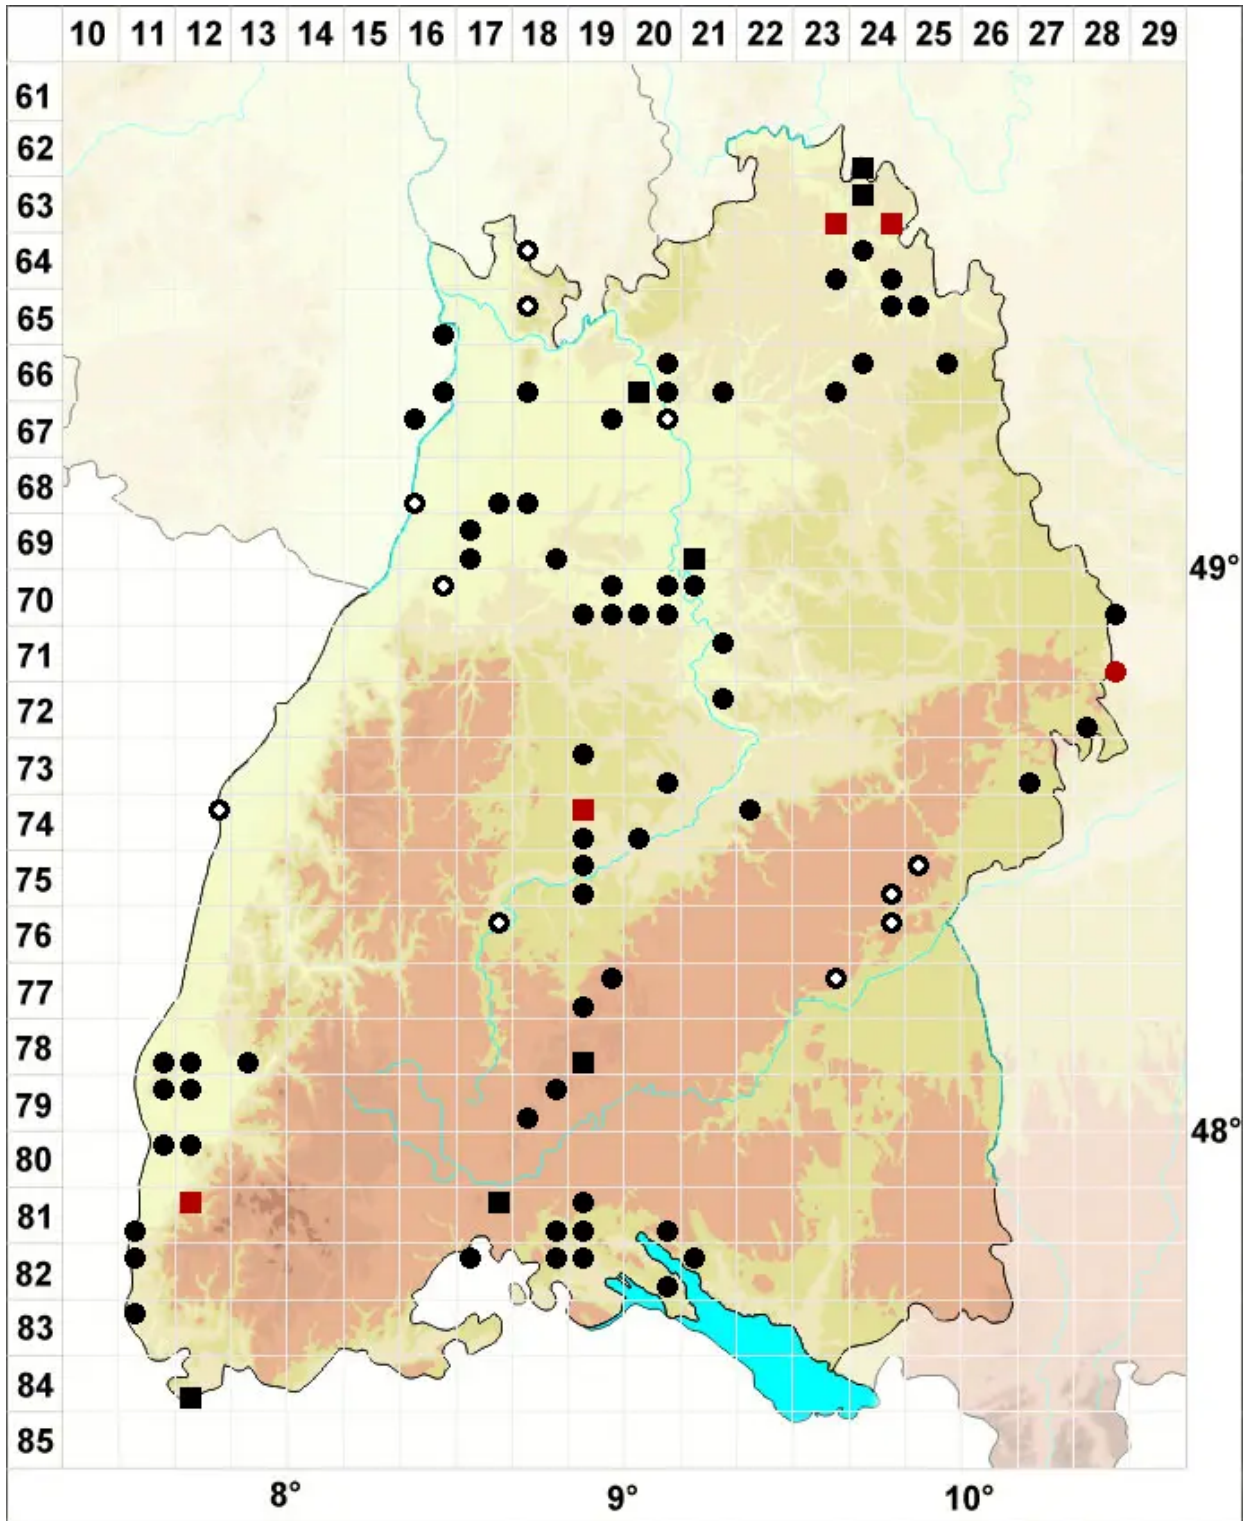

Didymodon acutus (Brid.) K.Saito

Spitzblättriges Doppelzahnmoos

Legende:

- Symbole:**
- Ausgefülltes Symbol:
Zeitraum von 1980 bis heute (Aktuelle Angabe)
 - Leeres Symbol:
Zeitraum vor 1980 (Altangabe)
 - Quadrat: Herbarbeleg