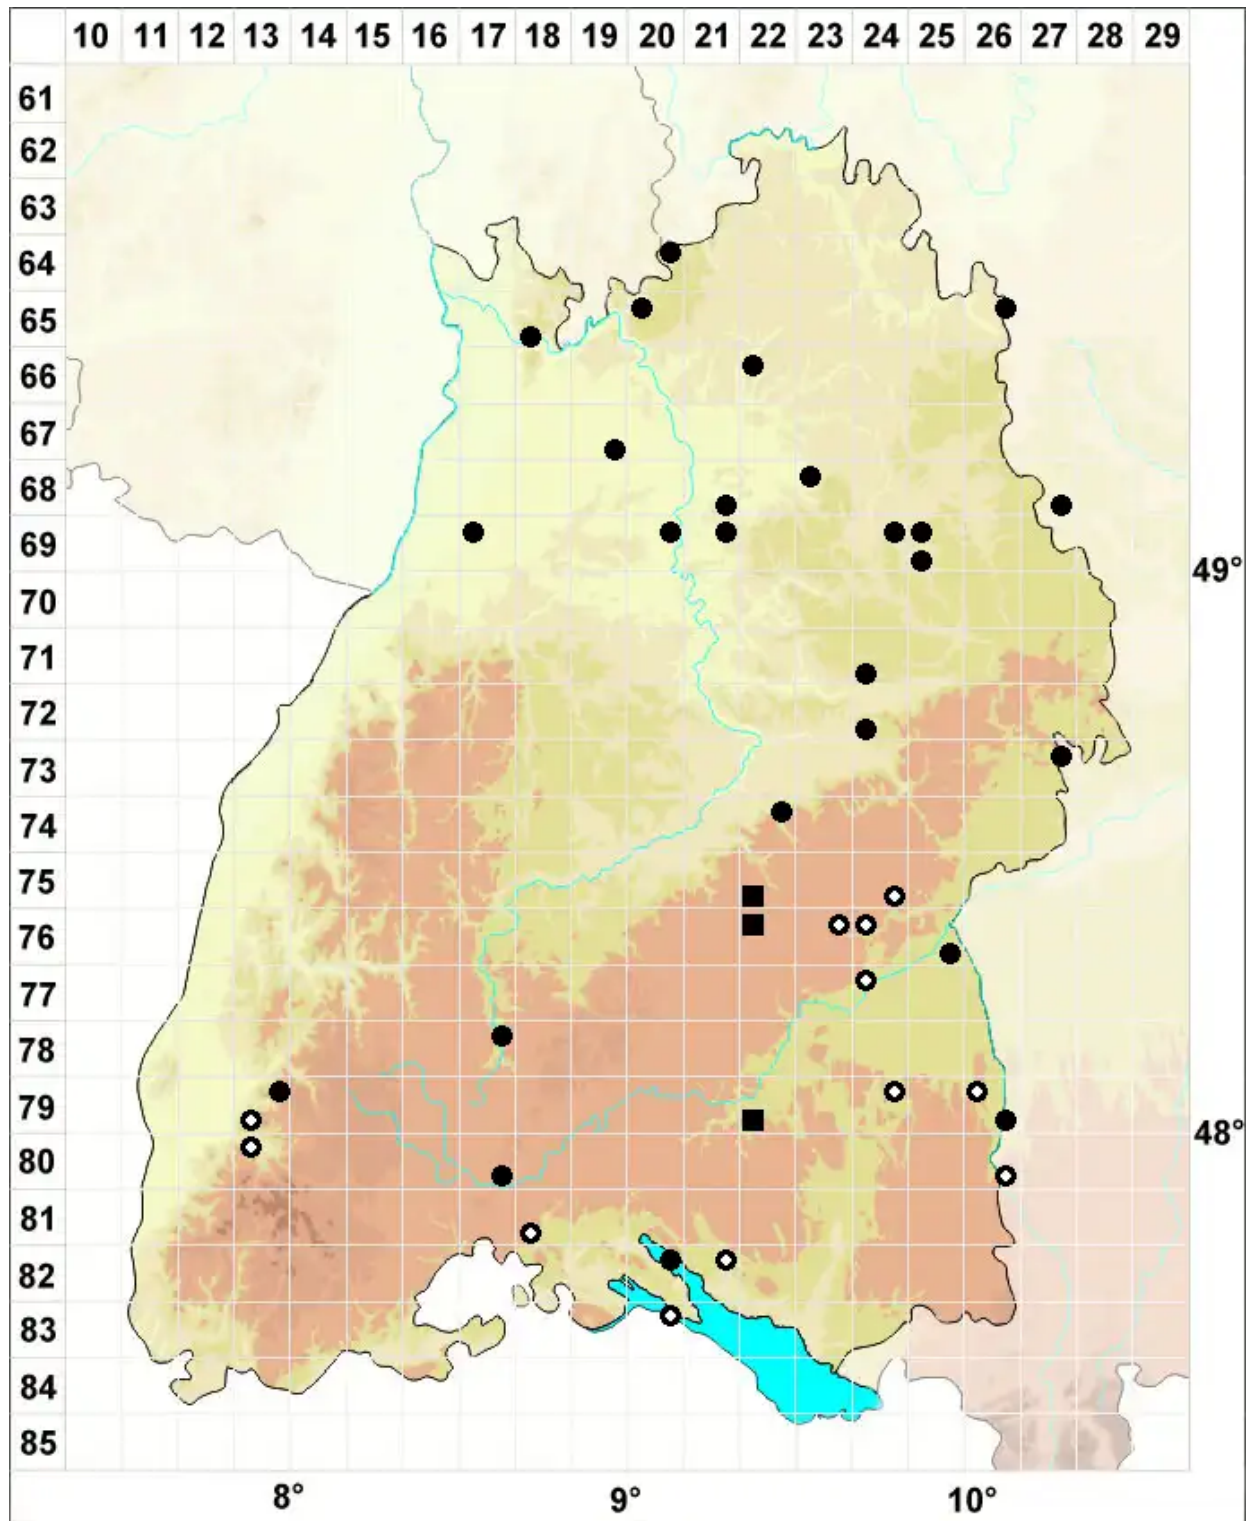

# Tortula muralis var. aestiva Brid. ex Hedw.

Sommer-Drehzahnmoos

Legende:

- Symbole:**
- Ausgefülltes Symbol:  
Zeitraum von 1980 bis heute (Aktuelle Angabe)
  - Leeres Symbol:  
Zeitraum vor 1980 (Altangabe)
  - Quadrat: Herbarbeleg