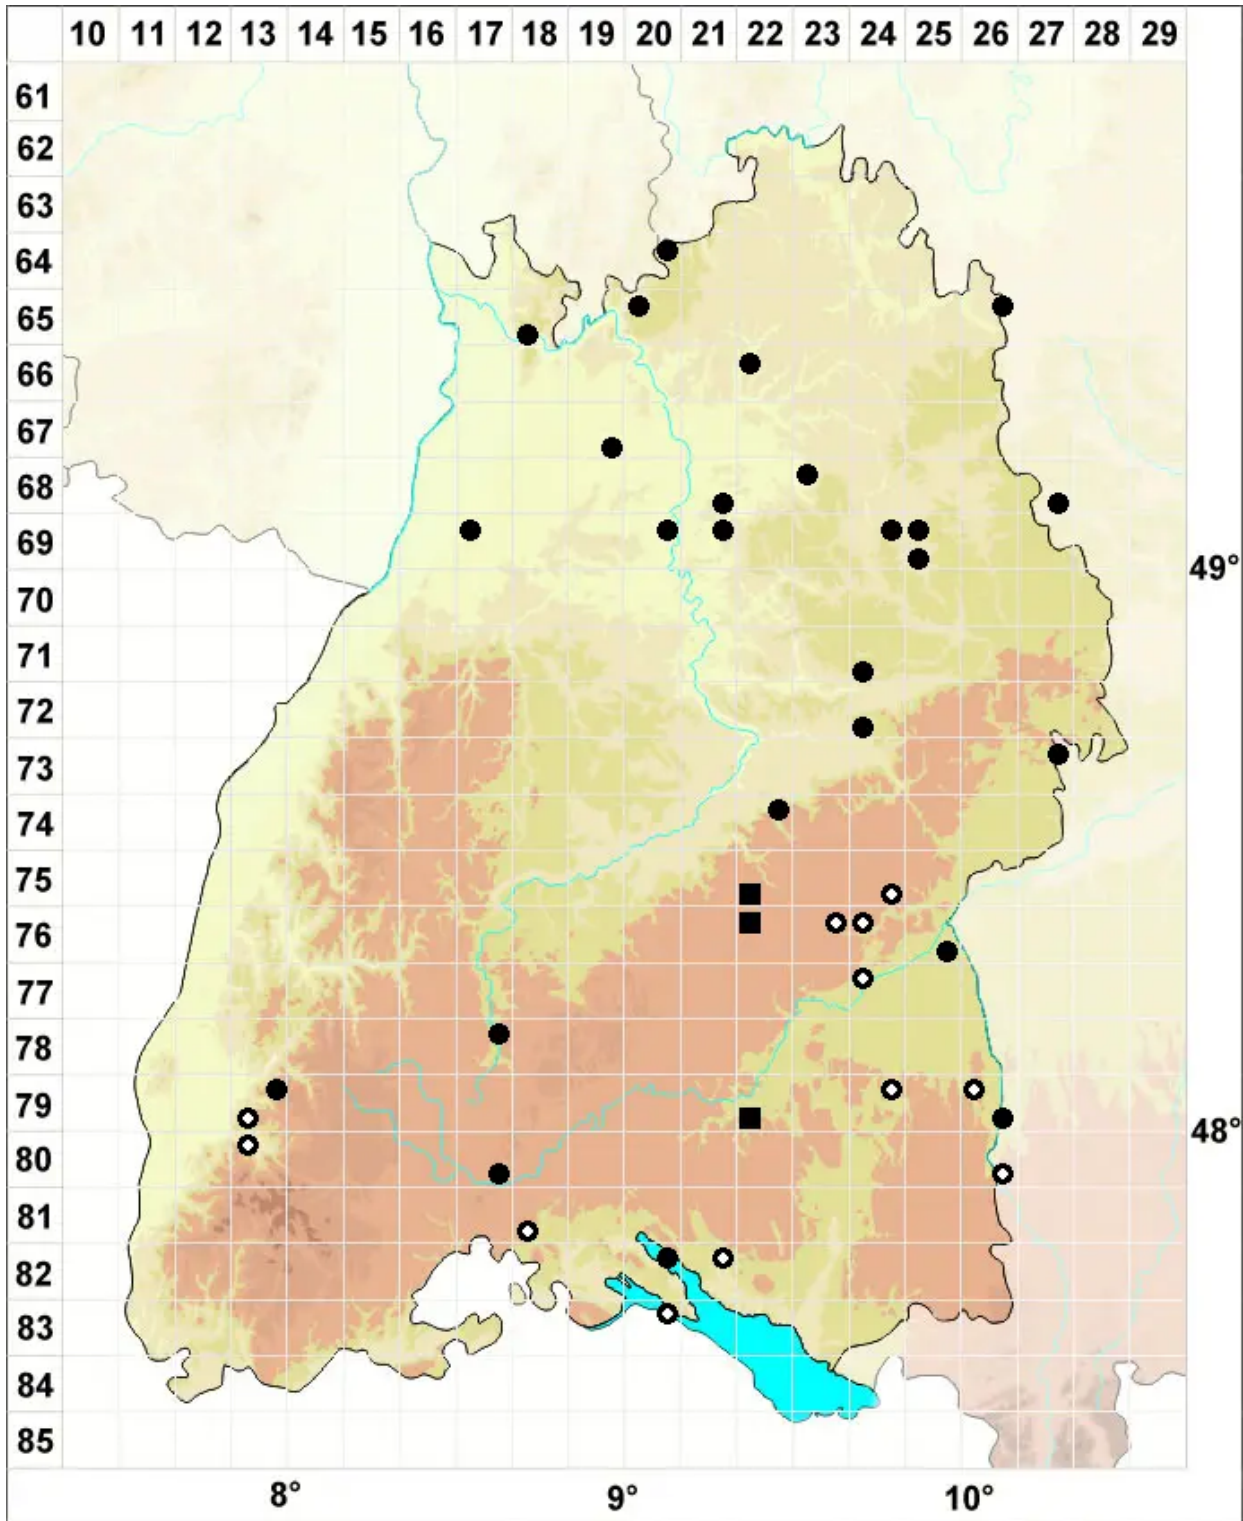

# Tortula muralis var. aestiva Brid. ex Hedw.

Sommer-Drehzahnmoos

Legende:

- Symbole:**
- Ausgefülltes Symbol:  
Zeitraum von 1980 bis heute (Aktuelle Angabe)
  - Leeres Symbol:  
Zeitraum vor 1980 (Altangabe)
  - Quadrat: Herbarbeleg