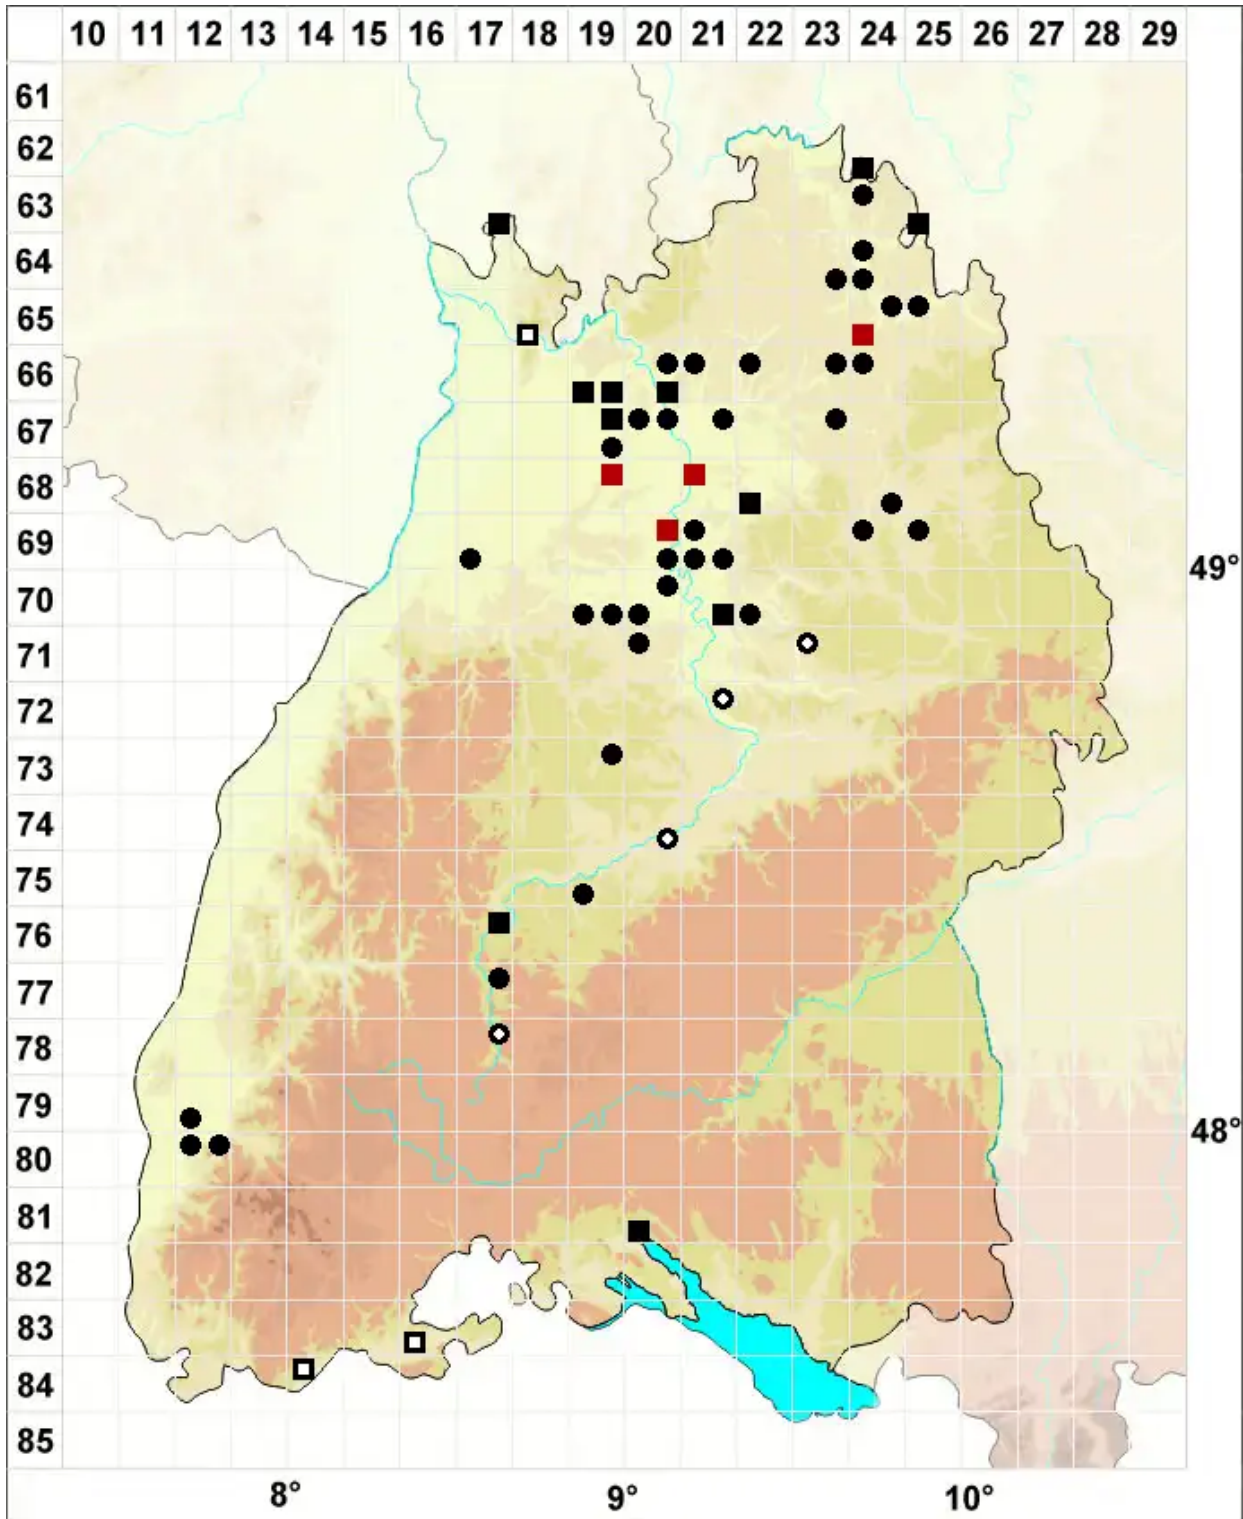

# Aloina aloides (Koch ex Schultz) Kindb.

Echtes Aloemoos

Legende:

- Symbole:**  
Ausgefülltes Symbol:  
Zeitraum von 1980 bis heute (Aktuelle Angabe)  
Leeres Symbol:  
Zeitraum vor 1980 (Altangabe)  
Quadrat: Herbarbeleg