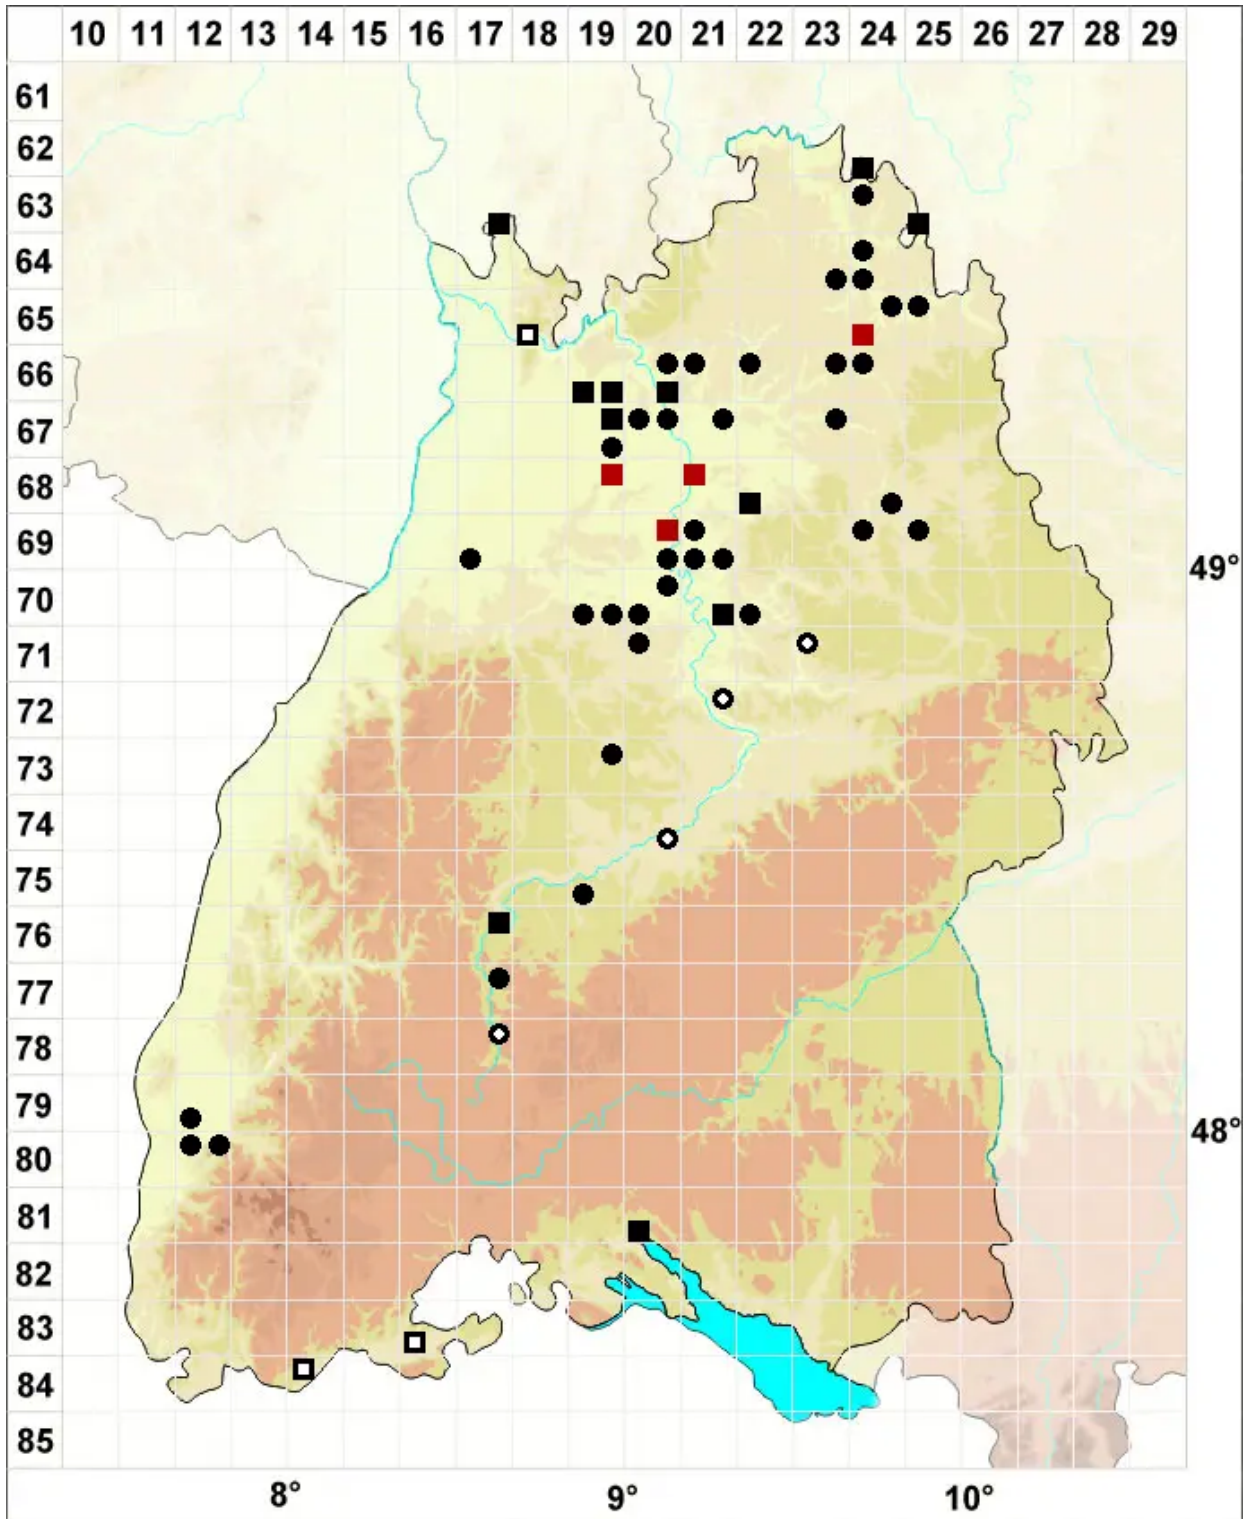

# Aloina aloides (Koch ex Schultz) Kindb.

Echtes Aloemoos

Legende:

- Symbole:**  
Ausgefülltes Symbol:  
Zeitraum von 1980 bis heute (Aktuelle Angabe)  
Leeres Symbol:  
Zeitraum vor 1980 (Altangabe)  
Quadrat: Herbarbeleg