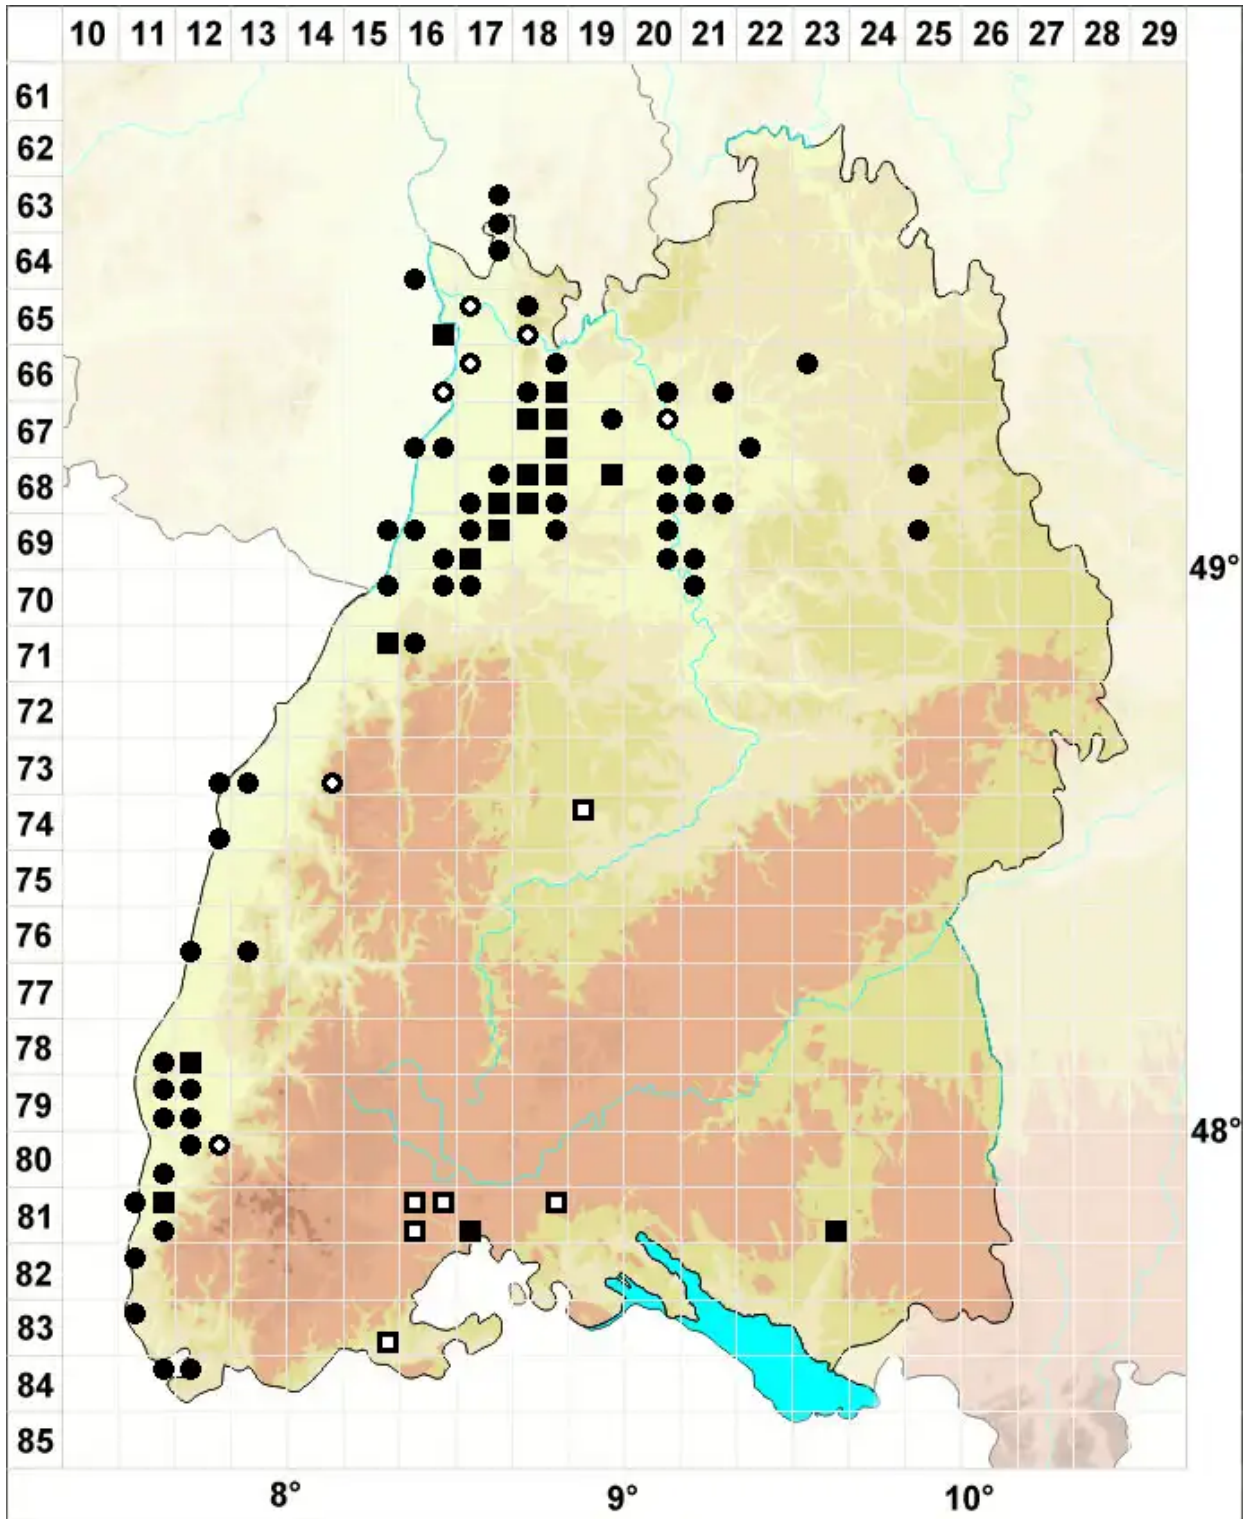

# *Aloina ambigua* (Bruch & Schimp.) Limpr.

Zweifelhaftes Aloemoos

Legende:

**Symbole:**

Ausgefülltes Symbol:  
Zeitraum von 1980 bis heute (Aktuelle Angabe)

Leeres Symbol:  
Zeitraum vor 1980 (Altangabe)

Quadrat: Herbarbeleg