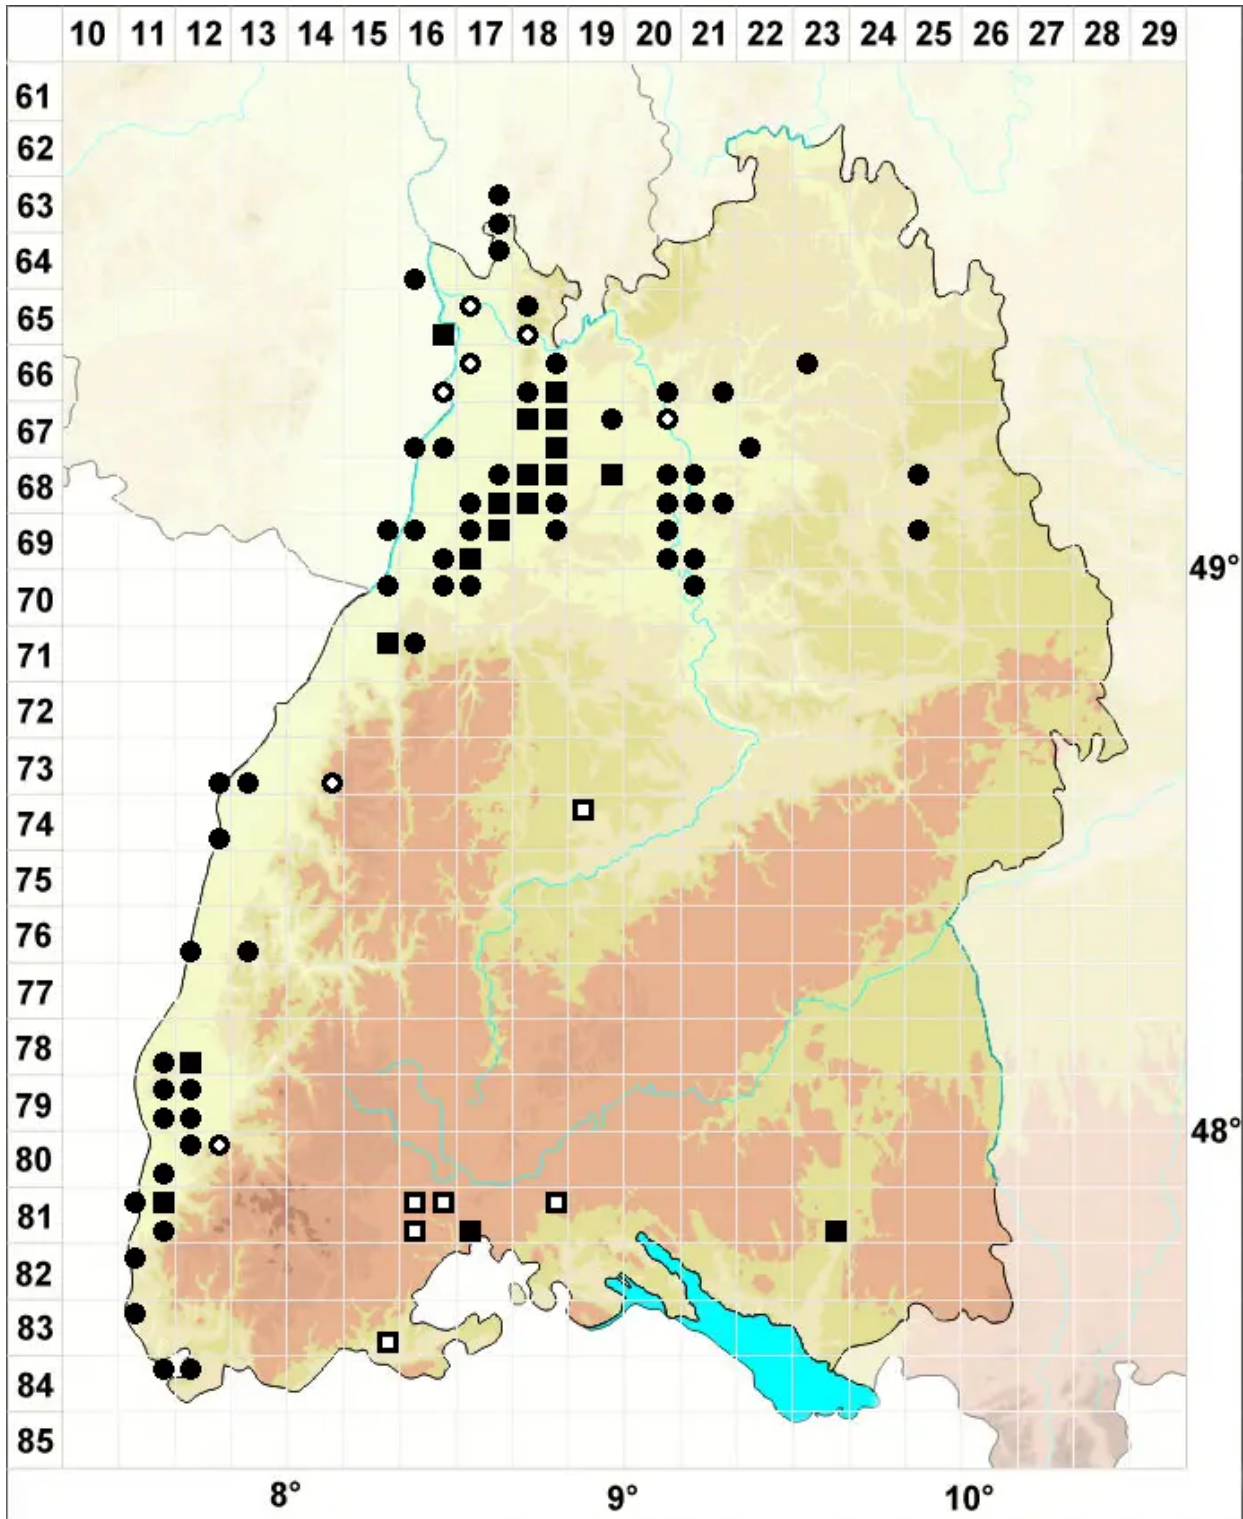

Aloina ambigua (Bruch & Schimp.) Limpr.

Zweifelhaftes Aloemoos

Legende:

- Symbole:**
Ausgefülltes Symbol:
Zeitraum von 1980 bis heute (Aktuelle Angabe)
Leeres Symbol:
Zeitraum vor 1980 (Altangabe)
Quadrat: Herbarbeleg