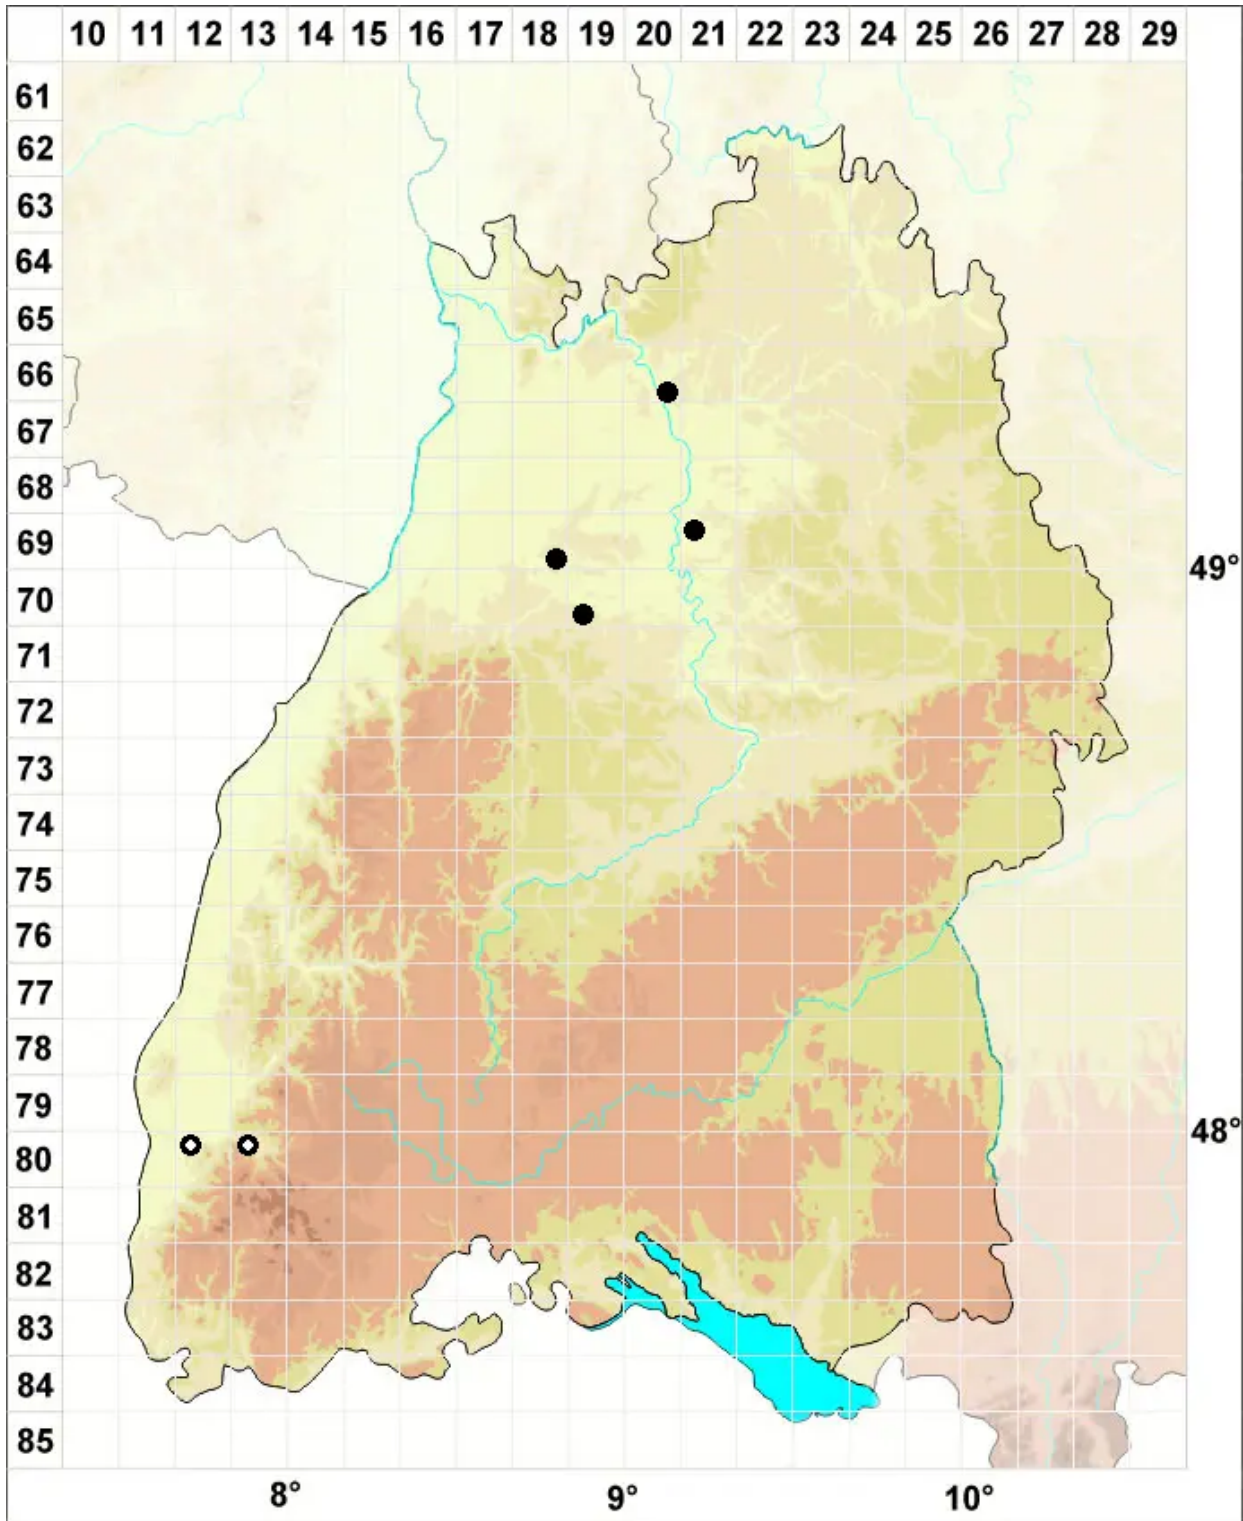

# Tortula atrovirens (Sm.) Lindb.

Schwärzliches Drehzahnmoos

Legende:

**Symbole:**

Ausgefülltes Symbol:  
Zeitraum von 1980 bis heute (Aktuelle Angabe)

Leeres Symbol:  
Zeitraum vor 1980 (Altangabe)

Quadrat: Herbarbeleg