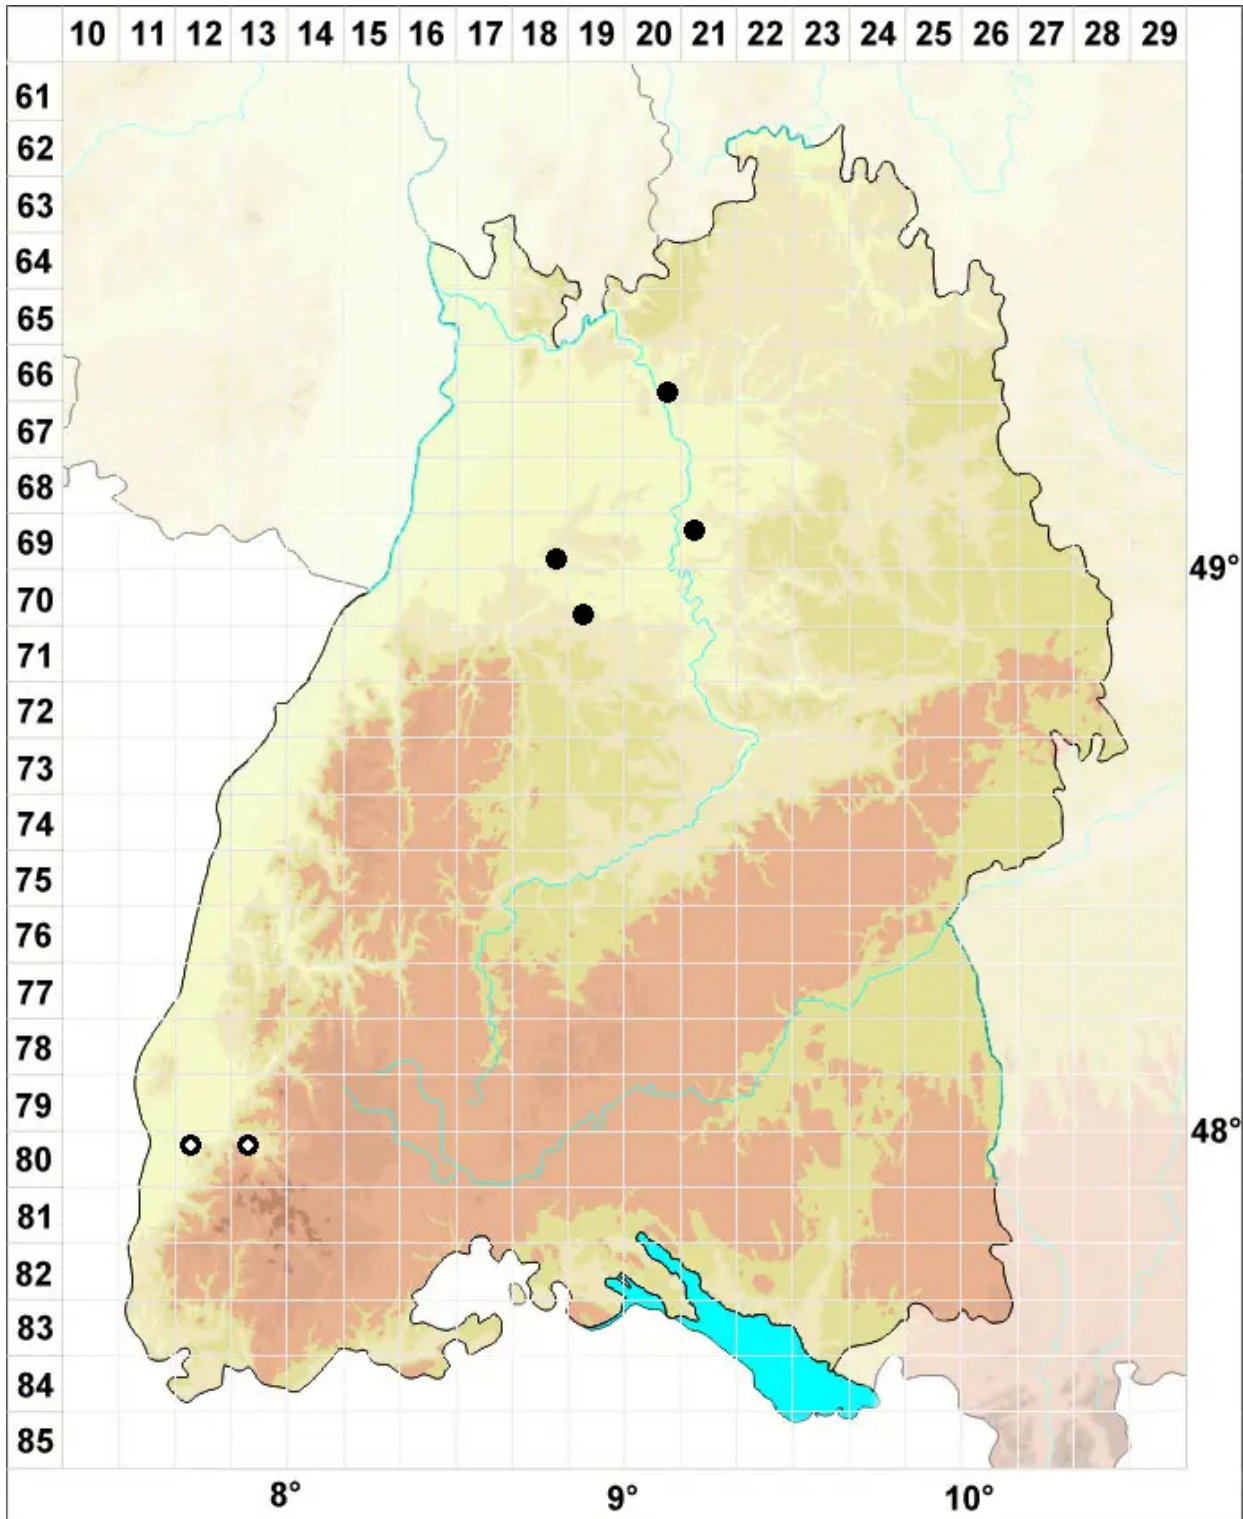

# Tortula atrovirens (Sm.) Lindb.

Schwärzliches Drehzahnmoos

Legende:

- Symbole:**
- Ausgefülltes Symbol:  
Zeitraum von 1980 bis heute (Aktuelle Angabe)
  - Leeres Symbol:  
Zeitraum vor 1980 (Altangabe)
  - Quadrat: Herbarbeleg