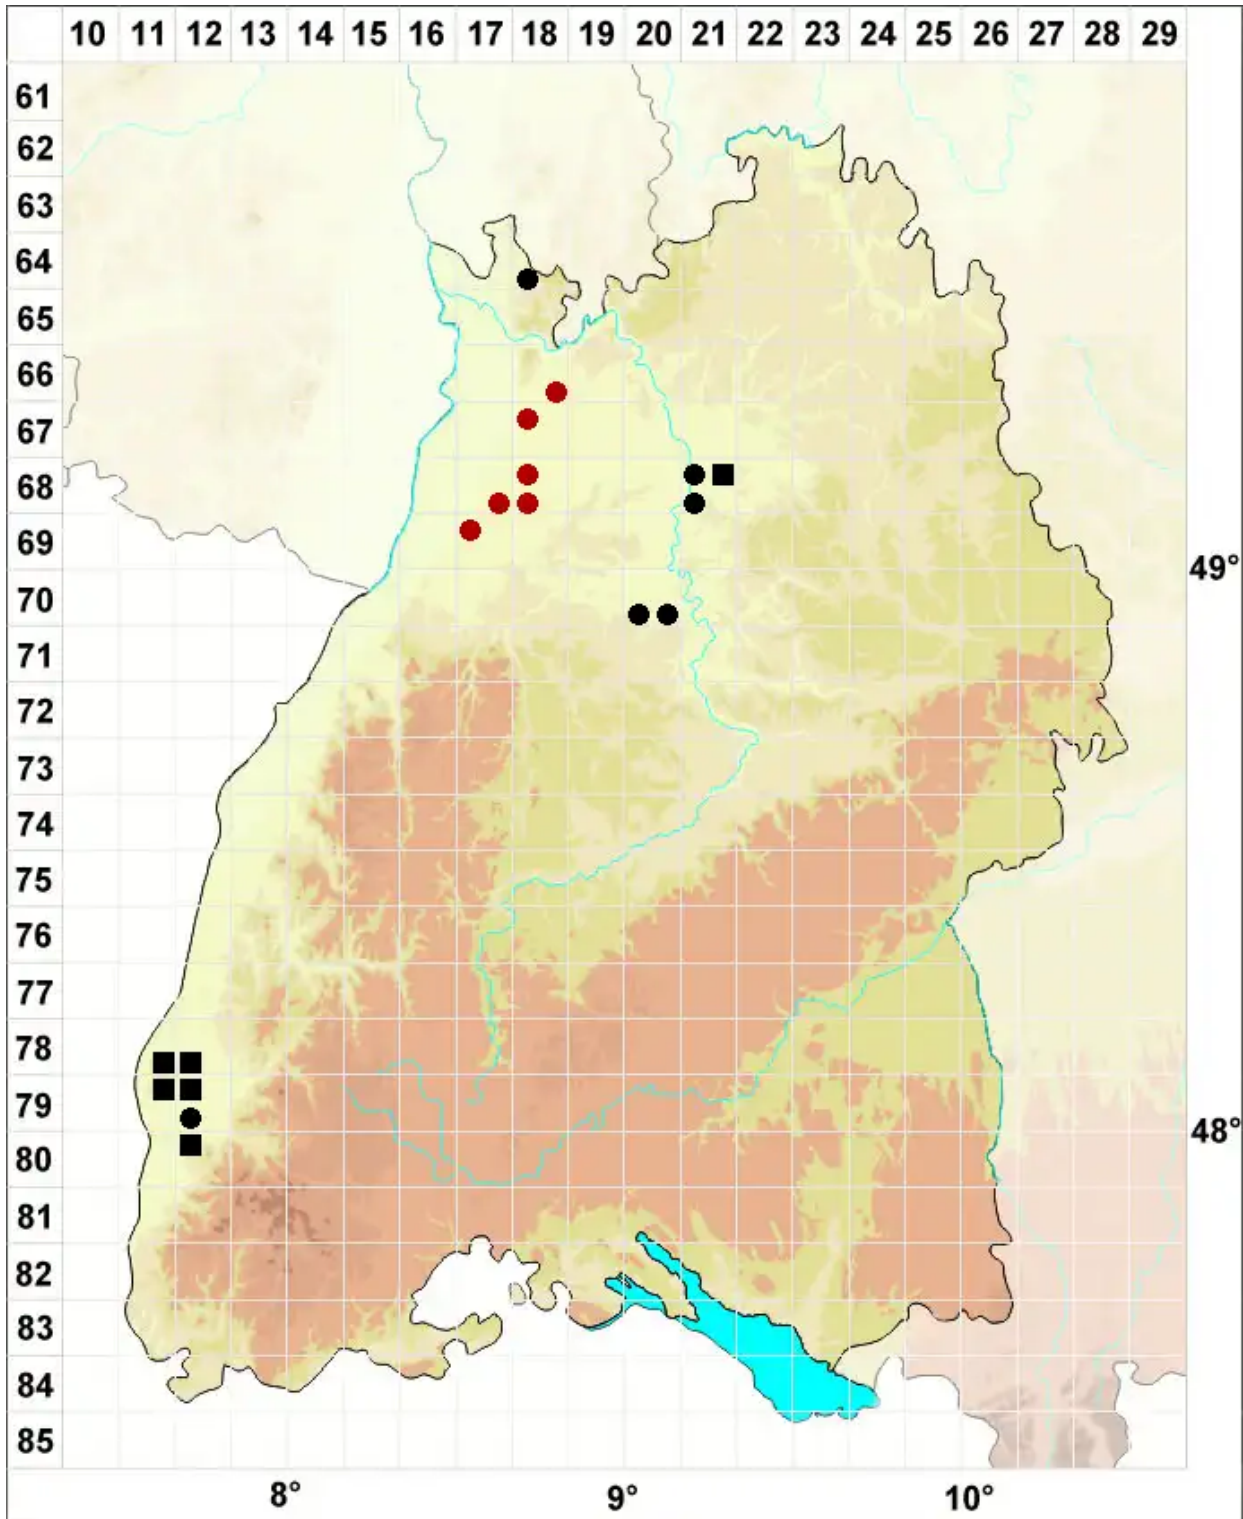

# Tortula brevissima Schiffn.

Löß-Drehzahnmoos, Kurzes Drehzahnmoos

Legende:

- Symbole:**  
Ausgefülltes Symbol:  
Zeitraum von 1980 bis heute (Aktuelle Angabe)  
Leeres Symbol:  
Zeitraum vor 1980 (Altangabe)  
Quadrat: Herbarbeleg