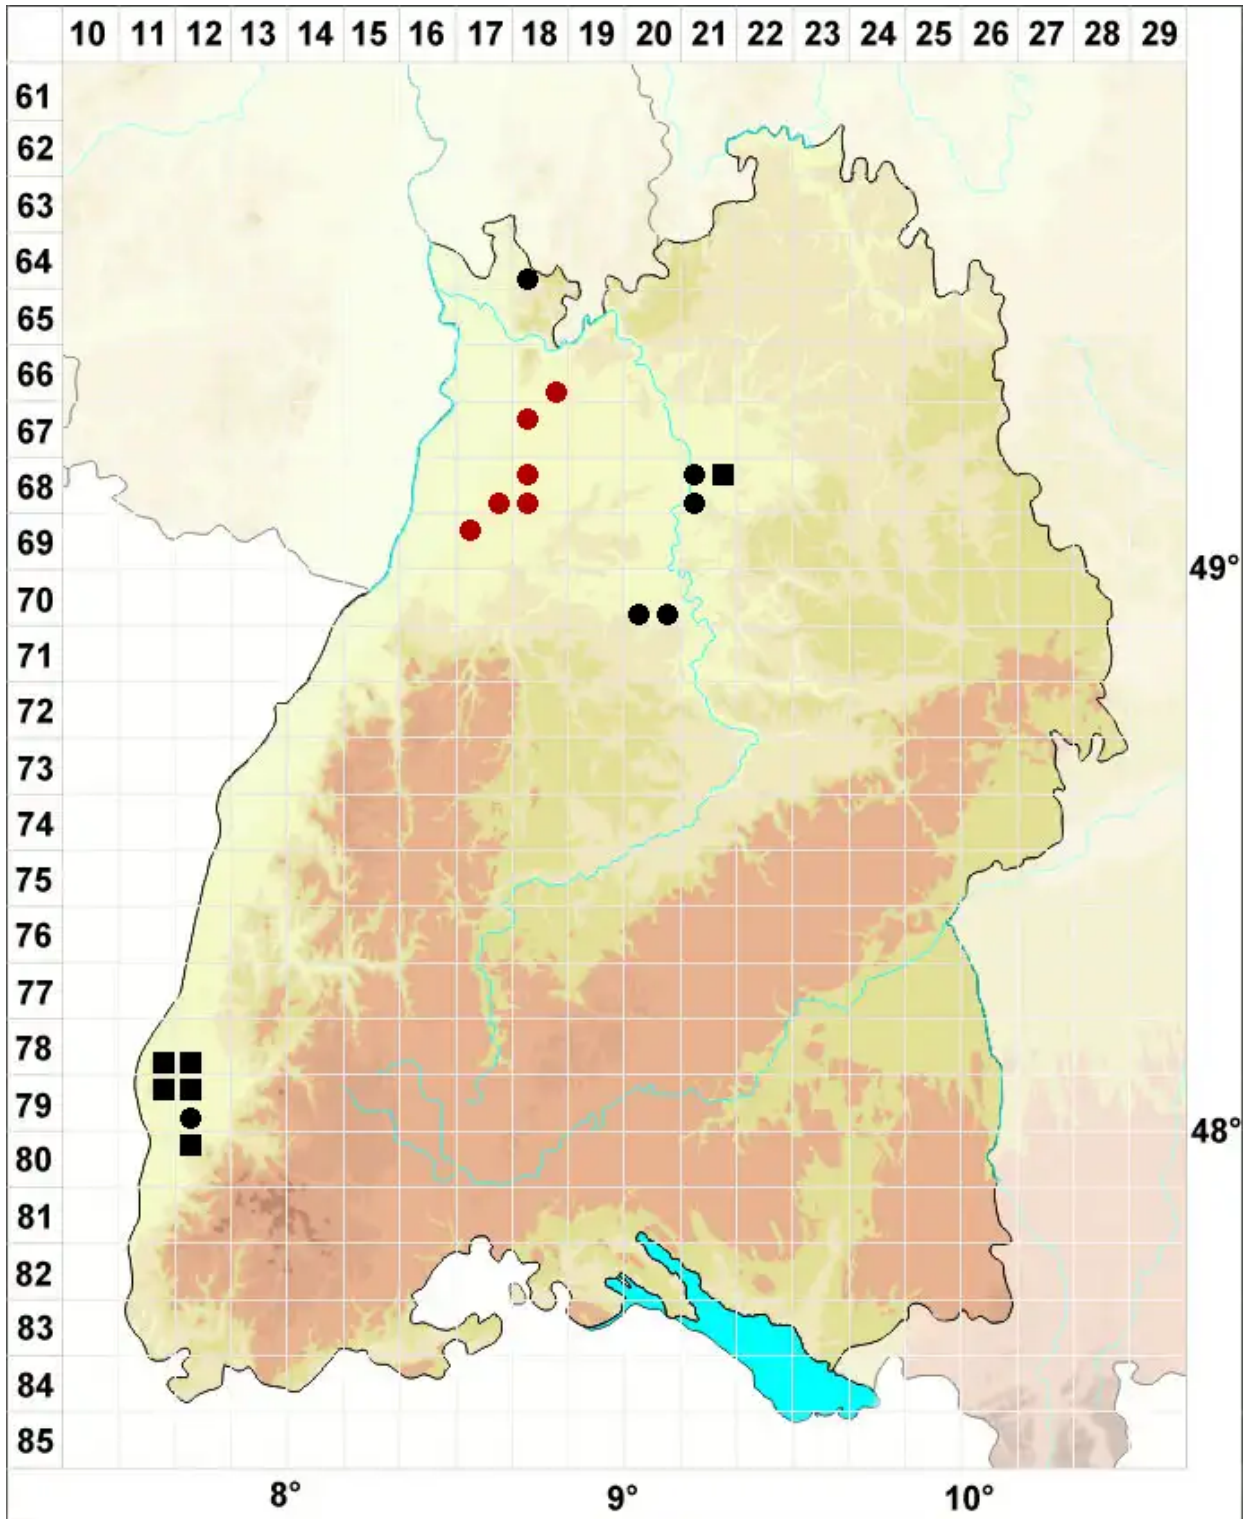

Tortula brevissima Schiffn.

Löß-Drehzahnmoos, Kurzes Drehzahnmoos

Legende:

Symbole:

Ausgefülltes Symbol:
Zeitraum von 1980 bis heute (Aktuelle Angabe)

Leeres Symbol:
Zeitraum vor 1980 (Altangabe)

Quadrat: Herbarbeleg