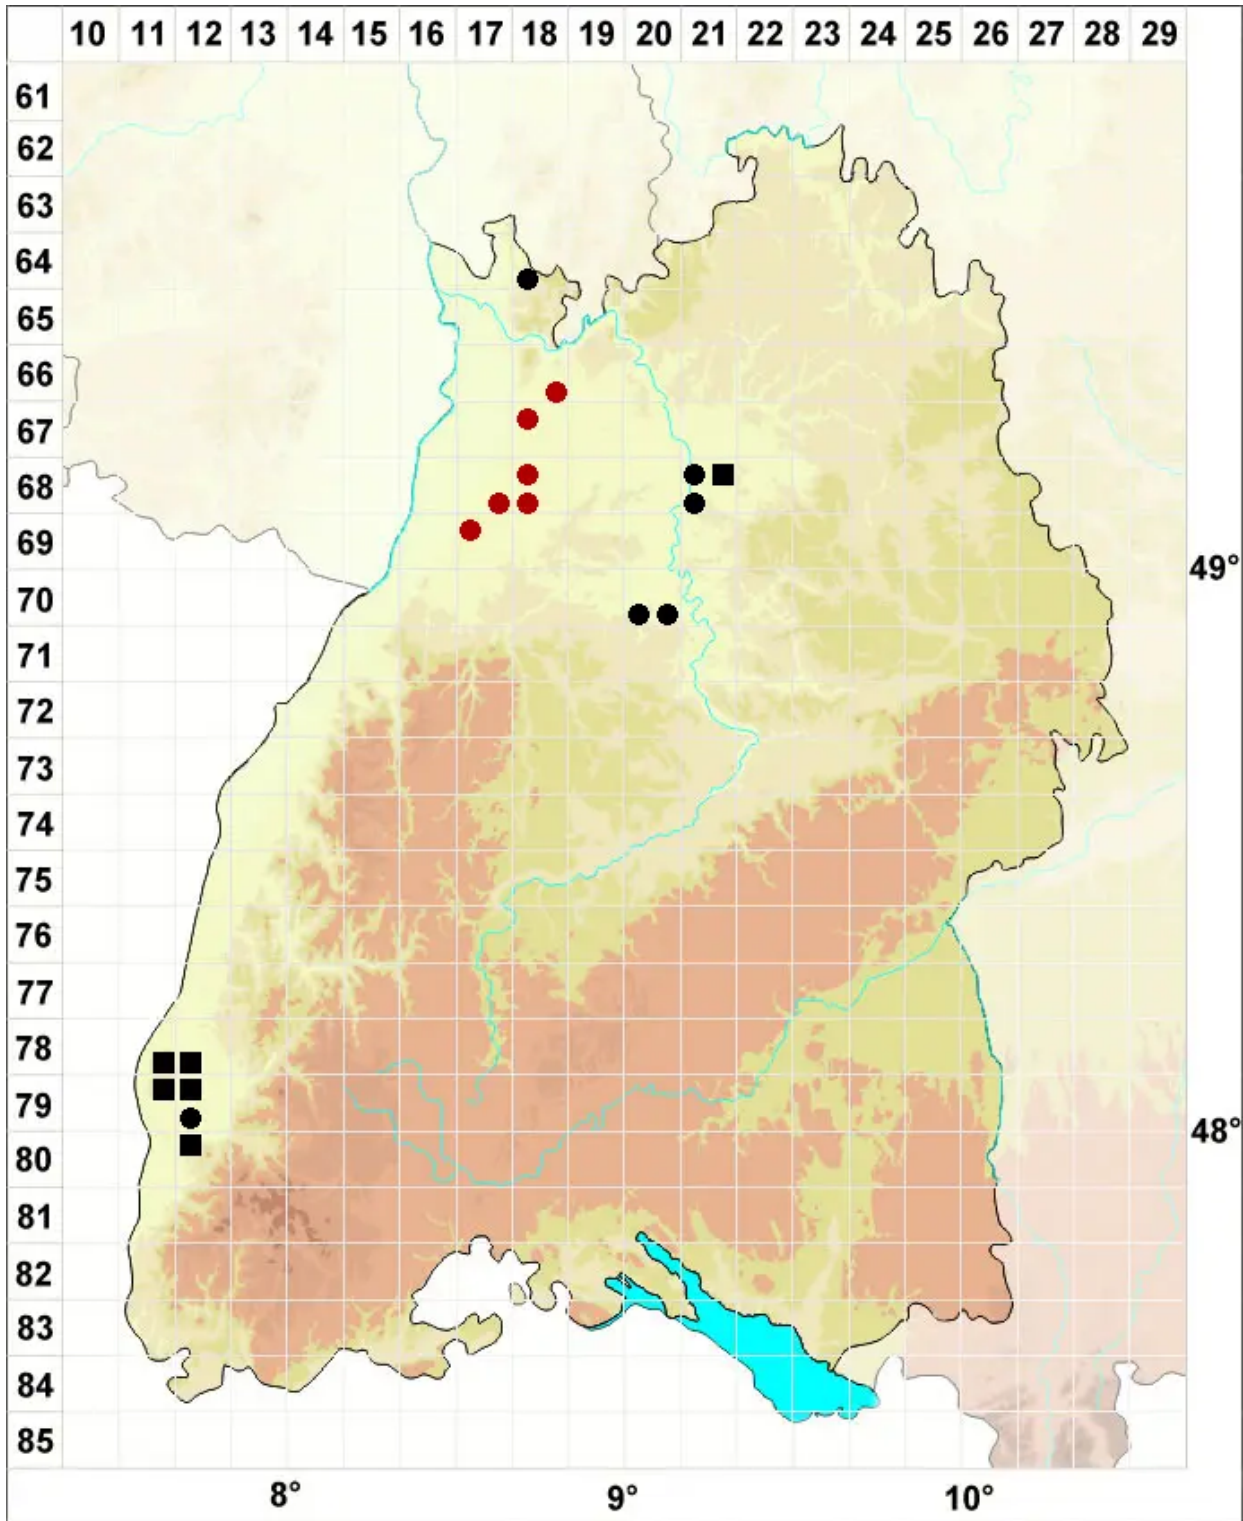

# Tortula brevissima Schiffn.

Löß-Drehzahnmoos, Kurzes Drehzahnmoos

Legende:

**Symbole:**  
Ausgefülltes Symbol:  
Zeitraum von 1980 bis heute (Aktuelle Angabe)  
Leeres Symbol:  
Zeitraum vor 1980 (Altangabe)  
Quadrat: Herbarbeleg