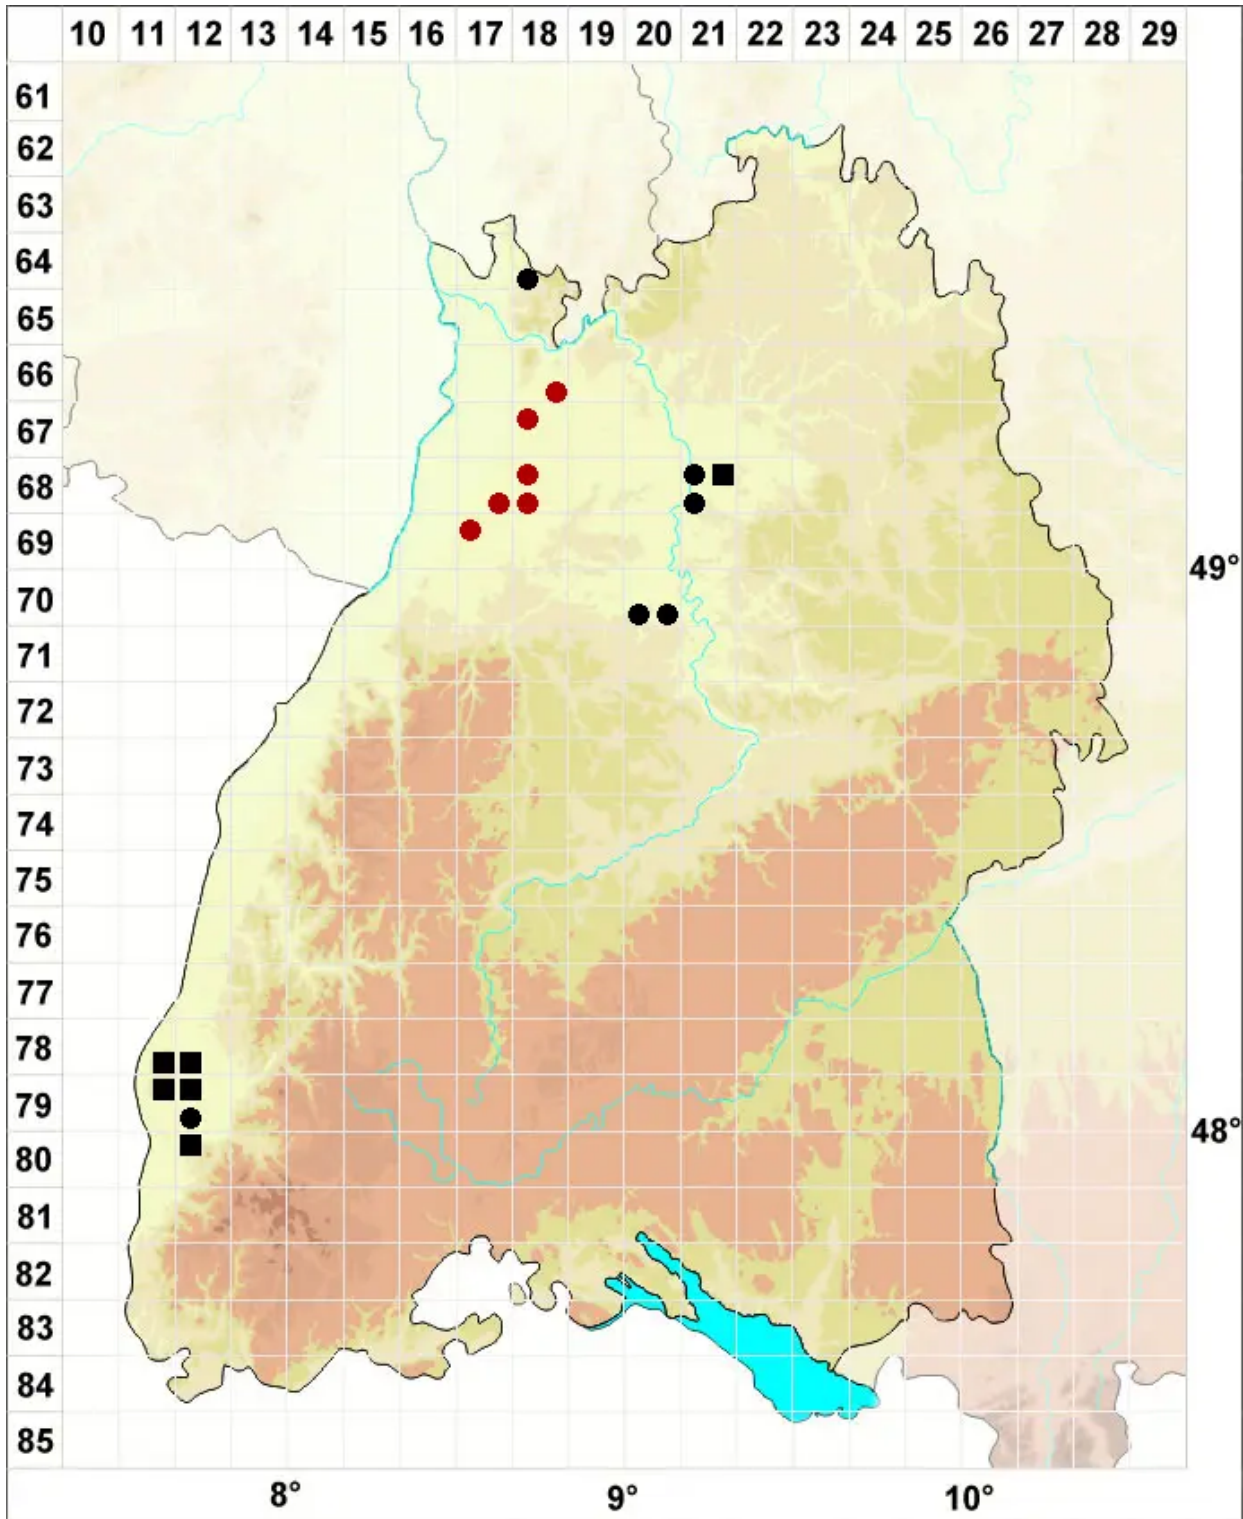

# Tortula brevissima Schiffn.

Löß-Drehzahnmoos, Kurzes Drehzahnmoos

Legende:

**Symbole:**

Ausgefülltes Symbol:  
Zeitraum von 1980 bis heute (Aktuelle Angabe)

Leeres Symbol:  
Zeitraum vor 1980 (Altangabe)

Quadrat: Herbarbeleg