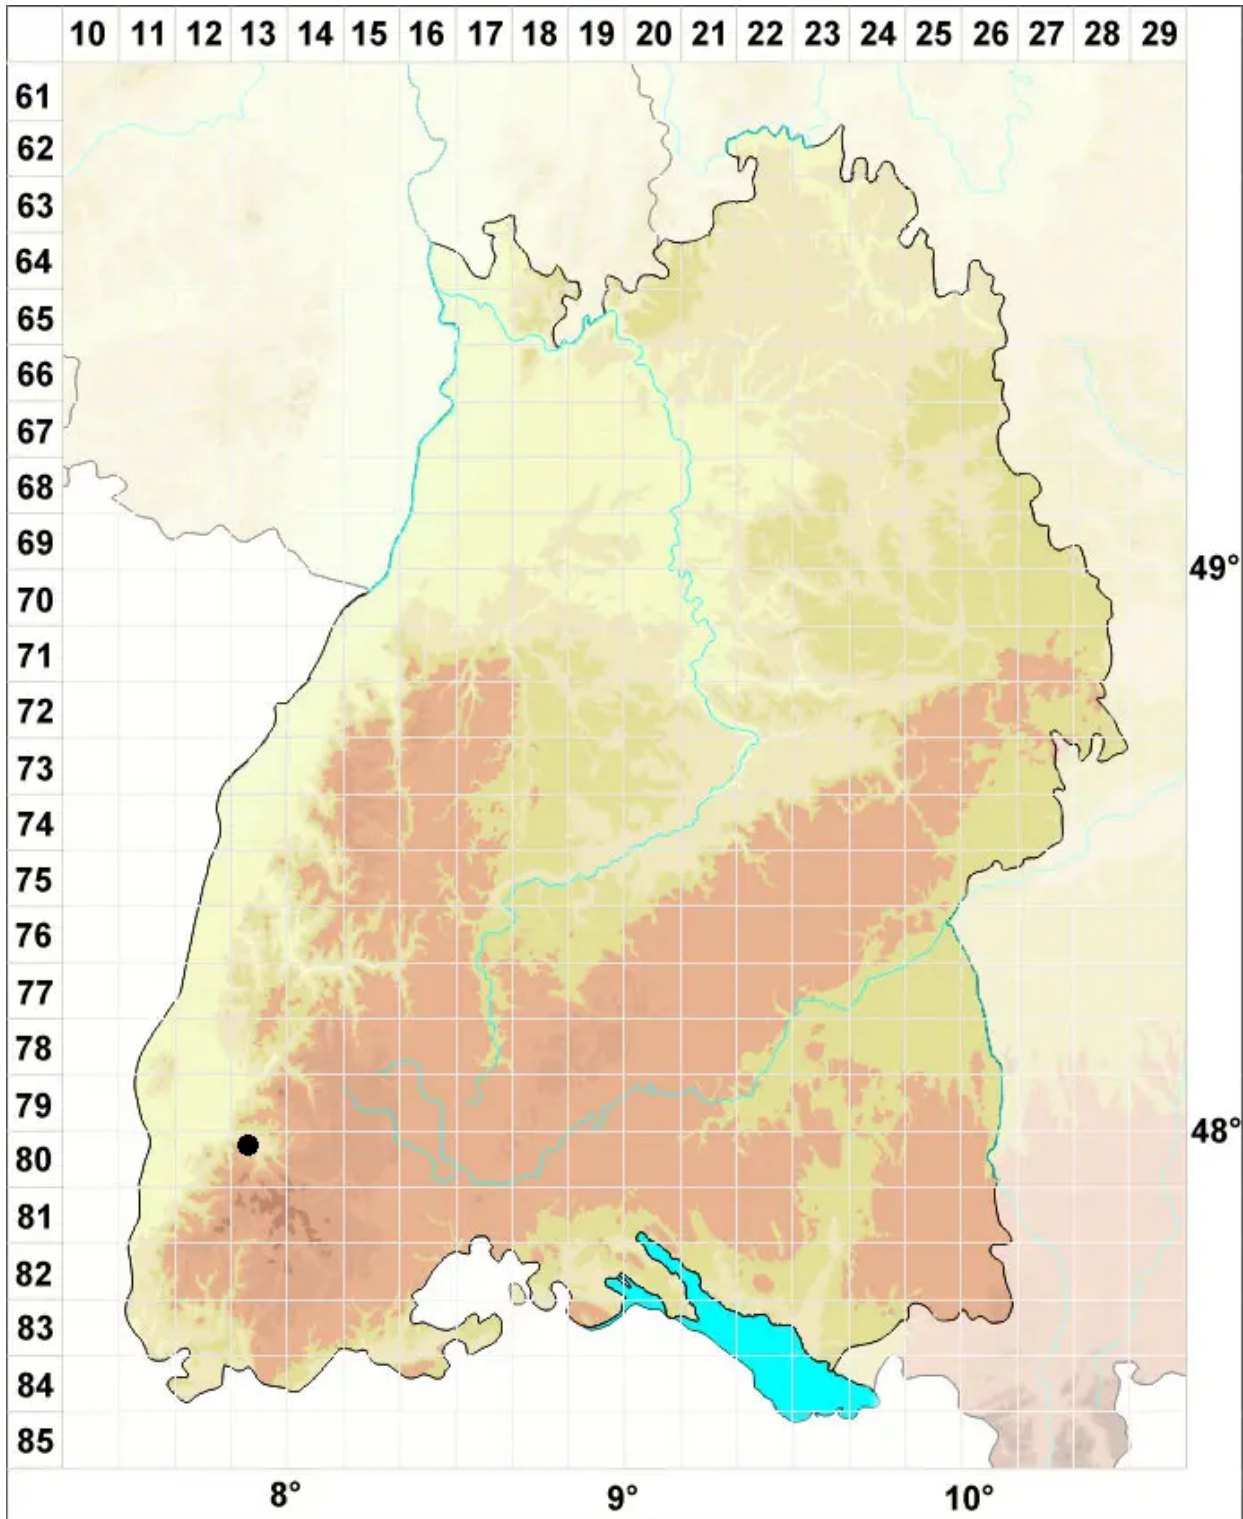

Tortula canescens Mont.

Graues Drehzahnmoos

Legende:

- Symbole:**
- Ausgefülltes Symbol:
Zeitraum von 1980 bis heute (Aktuelle Angabe)
 - Leeres Symbol:
Zeitraum vor 1980 (Altangabe)
 - Quadrat: Herbarbeleg