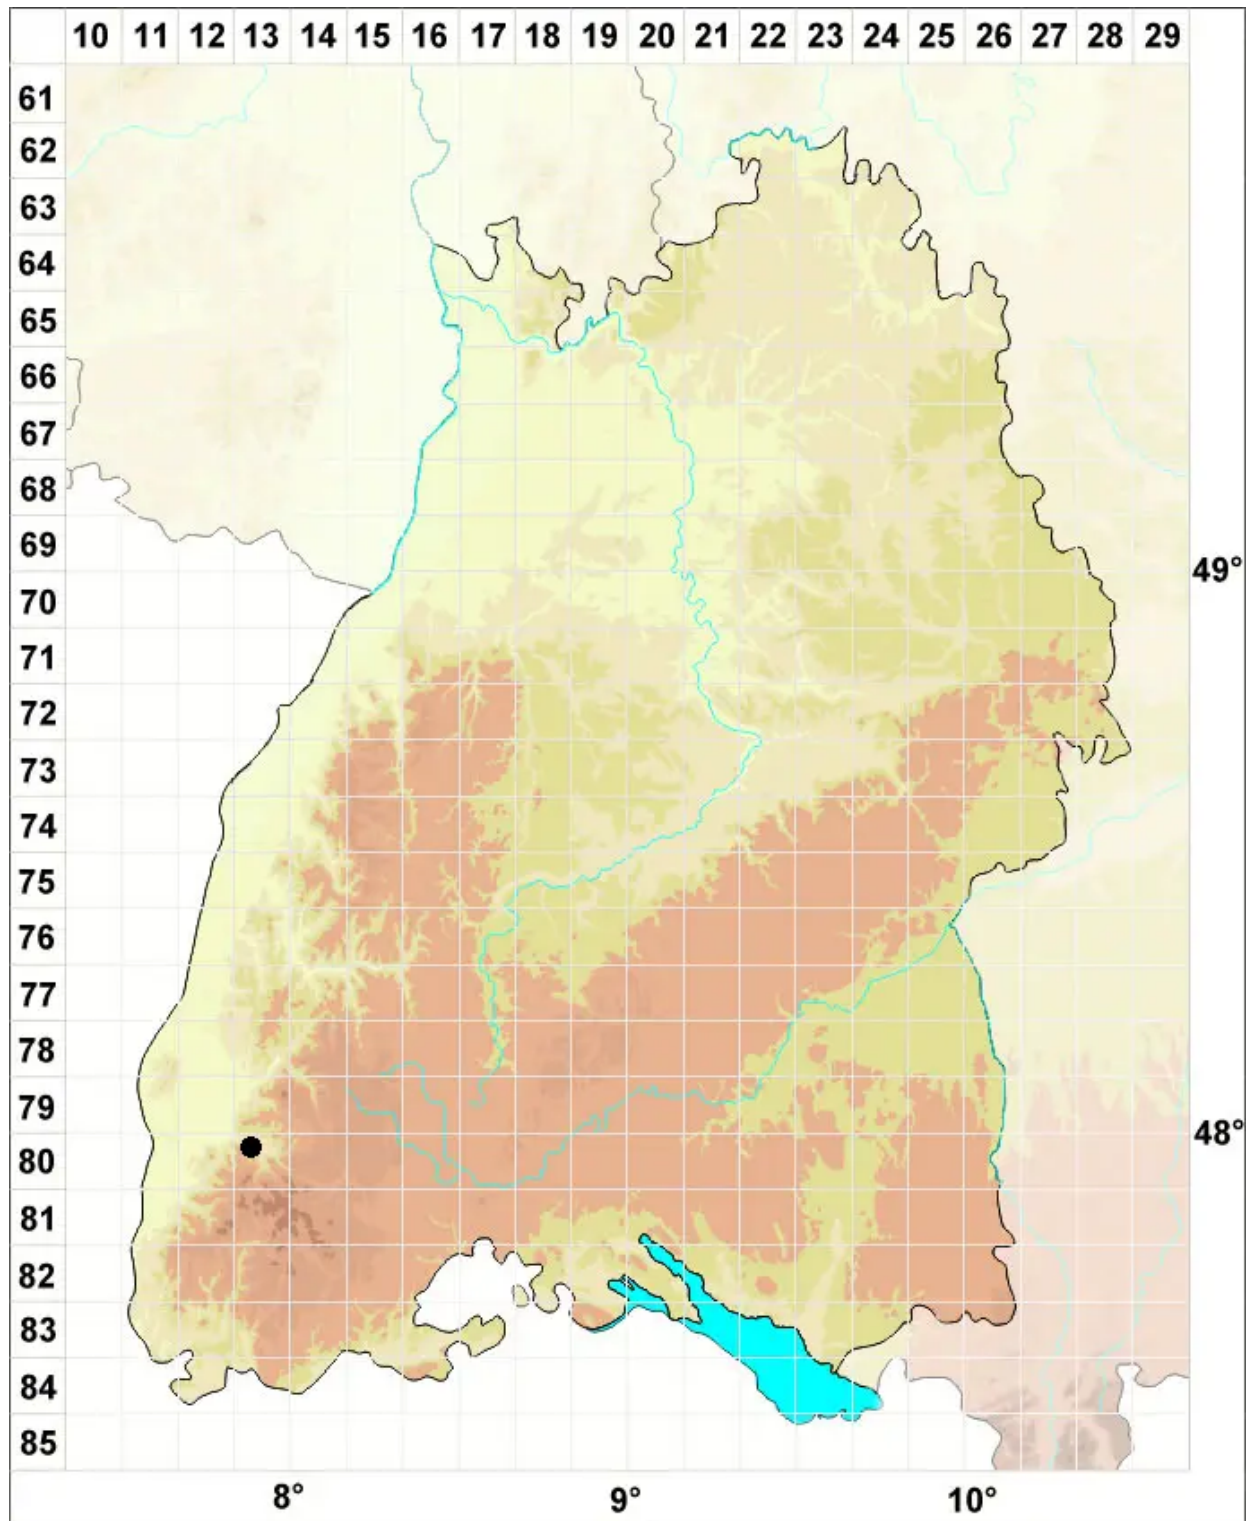

Tortula canescens Mont.

Graues Drehzahnmoos

Legende:

Symbole:

Ausgefülltes Symbol:
Zeitraum von 1980 bis heute (Aktuelle Angabe)

Leeres Symbol:
Zeitraum vor 1980 (Altangabe)

Quadrat: Herbarbeleg