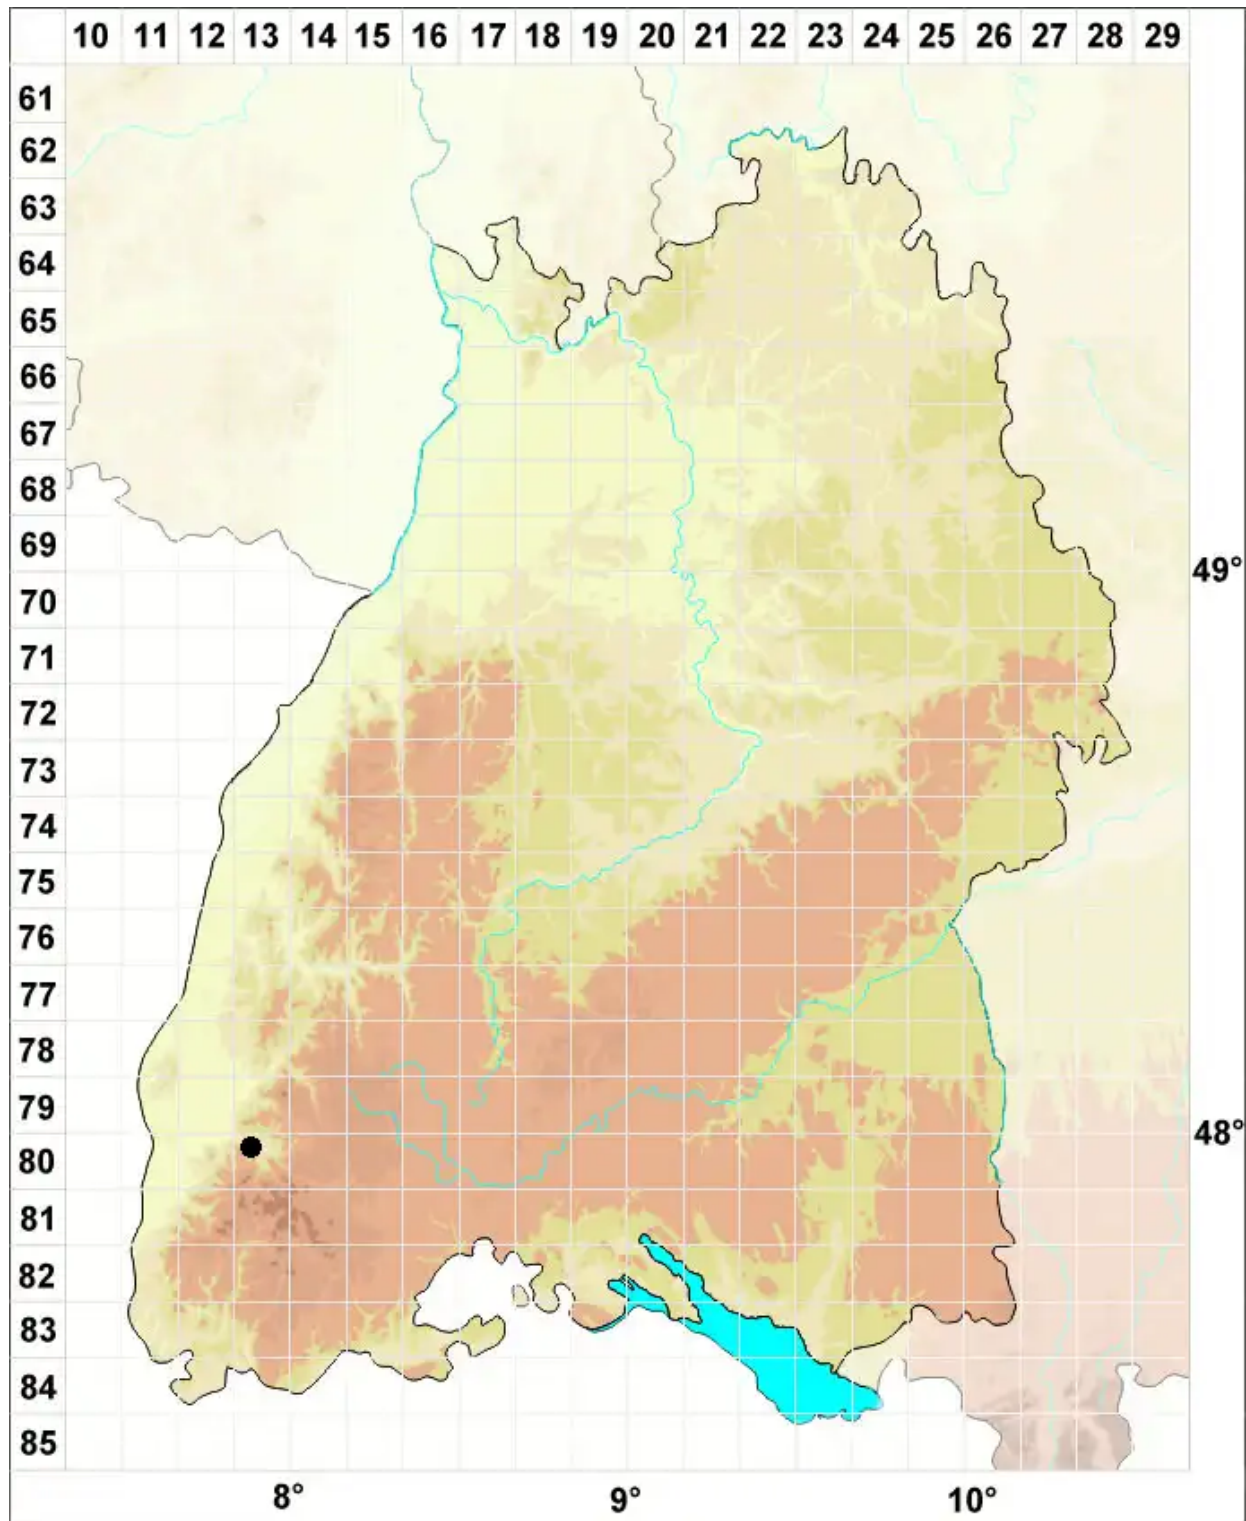

Tortula canescens Mont.

Graues Drehzahnmoos

Legende:

- Symbole:**
- Ausgefülltes Symbol:
Zeitraum von 1980 bis heute (Aktuelle Angabe)
 - Leeres Symbol:
Zeitraum vor 1980 (Altangabe)
 - Quadrat: Herbarbeleg