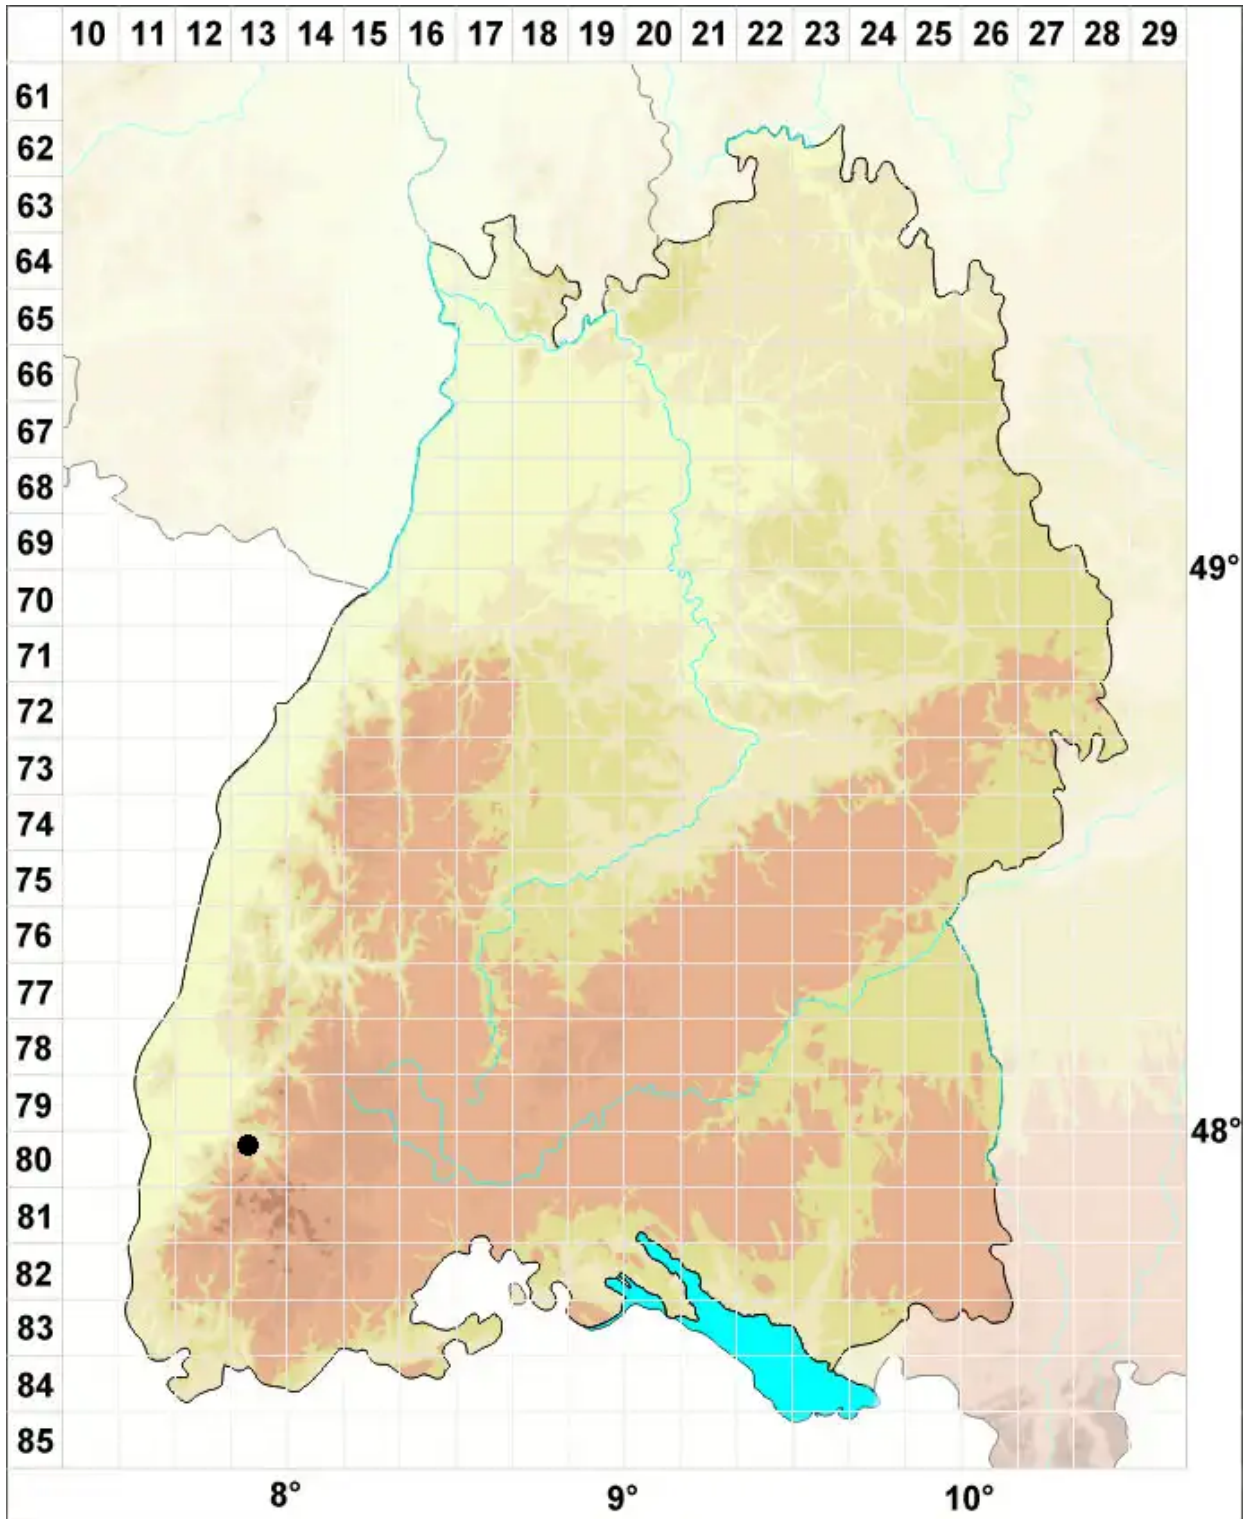

Tortula canescens Mont.

Graues Drehzahnmoos

Legende:

- Symbole:**
- Ausgefülltes Symbol:
Zeitraum von 1980 bis heute (Aktuelle Angabe)
 - Leeres Symbol:
Zeitraum vor 1980 (Altangabe)
 - Quadrat: Herbarbeleg