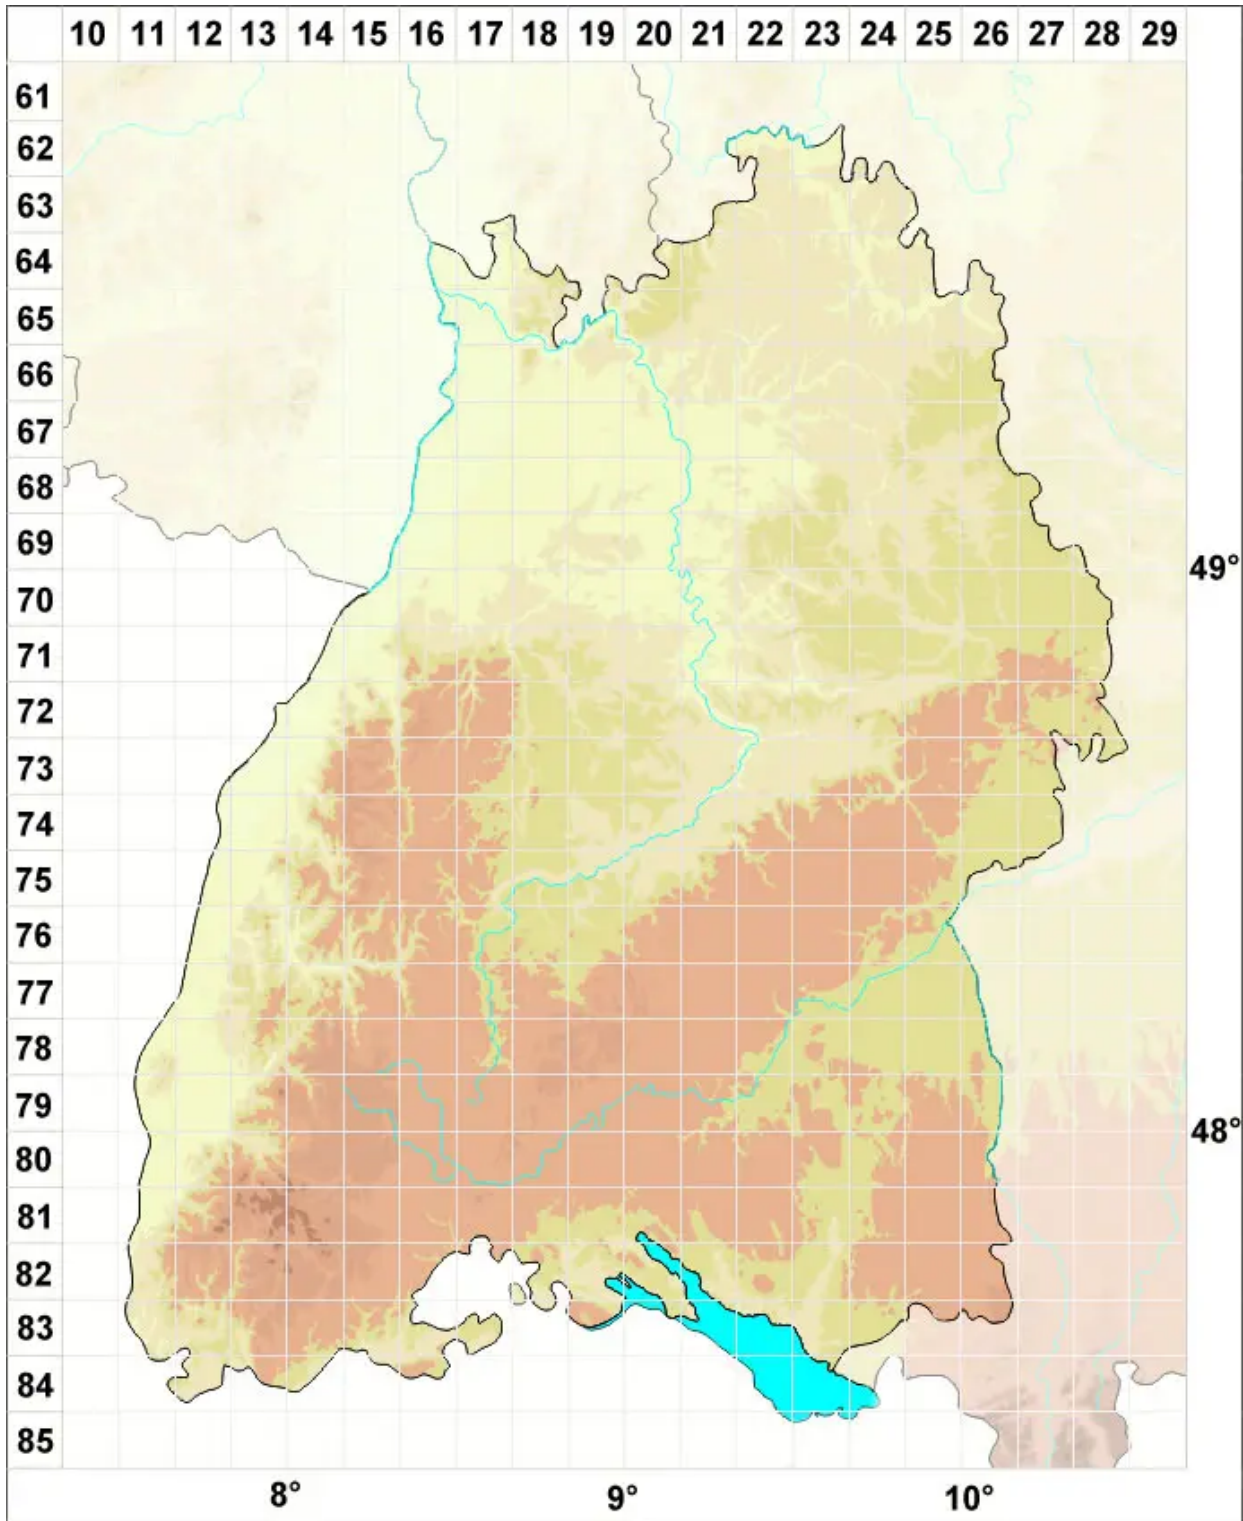

Tortula cernua (Huebener) Lindb.

Nickendes Drehzahnmoos

Legende:

- Symbole:**
- Ausgefülltes Symbol:
Zeitraum von 1980 bis heute (Aktuelle Angabe)
 - Leeres Symbol:
Zeitraum vor 1980 (Altangabe)
 - Quadrat: Herbarbeleg