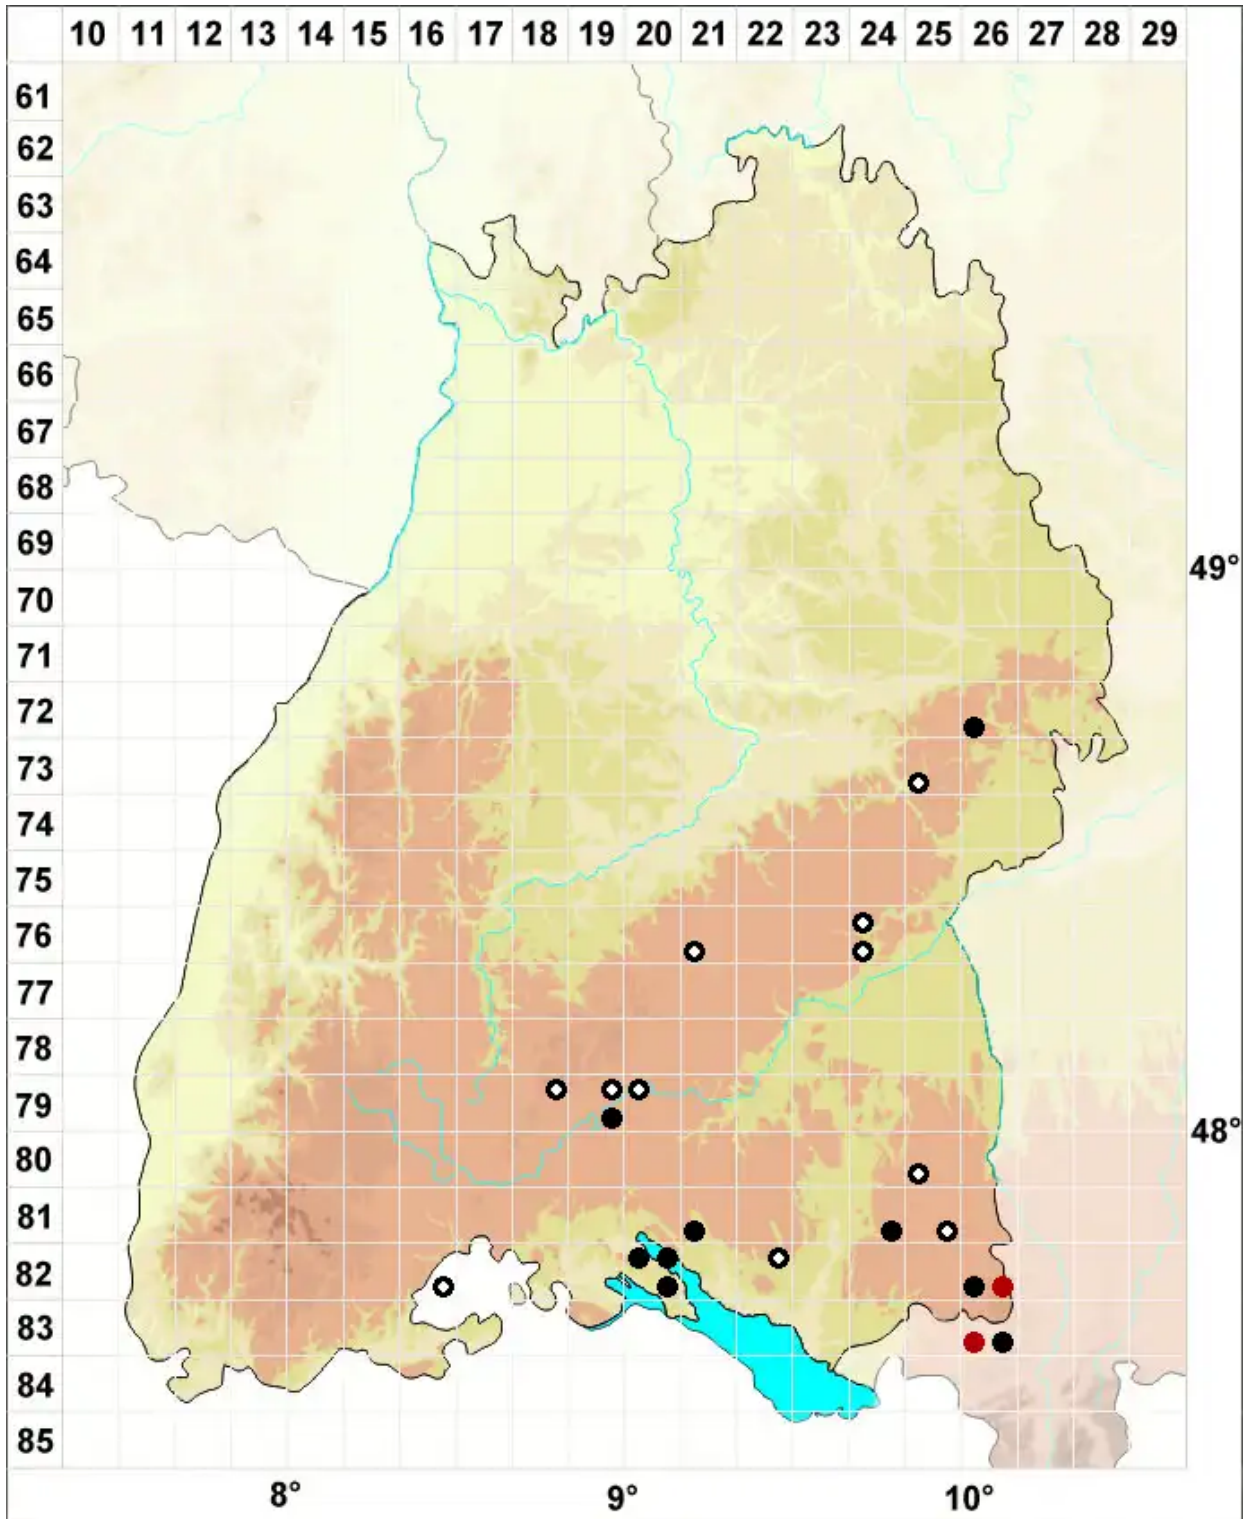

Barbula crocea (Brid.) F.Weber & D.Mohr

Safran-Bärtchenmoos, Sumpf-Bärtchenmoos

Legende:

- Symbole:**
- Ausgefülltes Symbol:
Zeitraum von 1980 bis heute (Aktuelle Angabe)
 - Leeres Symbol:
Zeitraum vor 1980 (Altangabe)
 - Quadrat: Herbarbeleg