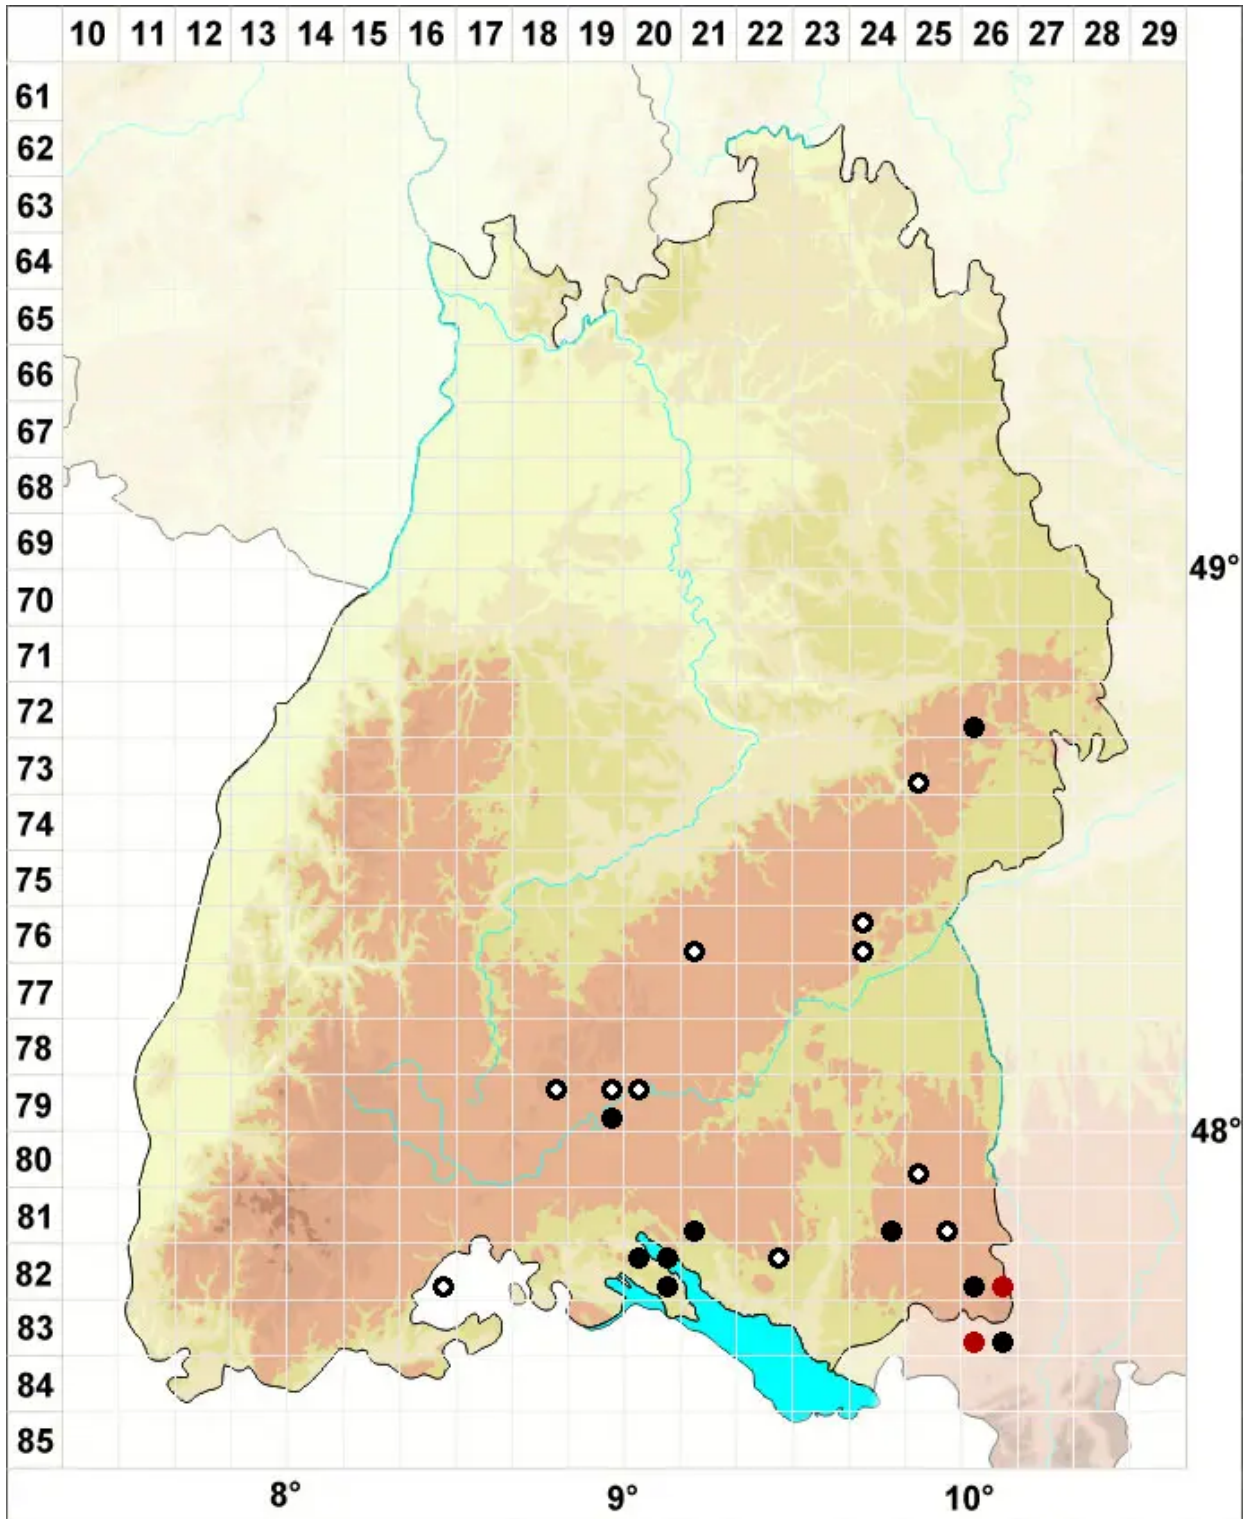

Barbula crocea (Brid.) F.Weber & D.Mohr

Safran-Bärtchenmoos, Sumpf-Bärtchenmoos

Legende:

- Symbole:**
- Ausgefülltes Symbol:
Zeitraum von 1980 bis heute (Aktuelle Angabe)
 - Leeres Symbol:
Zeitraum vor 1980 (Altangabe)
 - Quadrat: Herbarbeleg