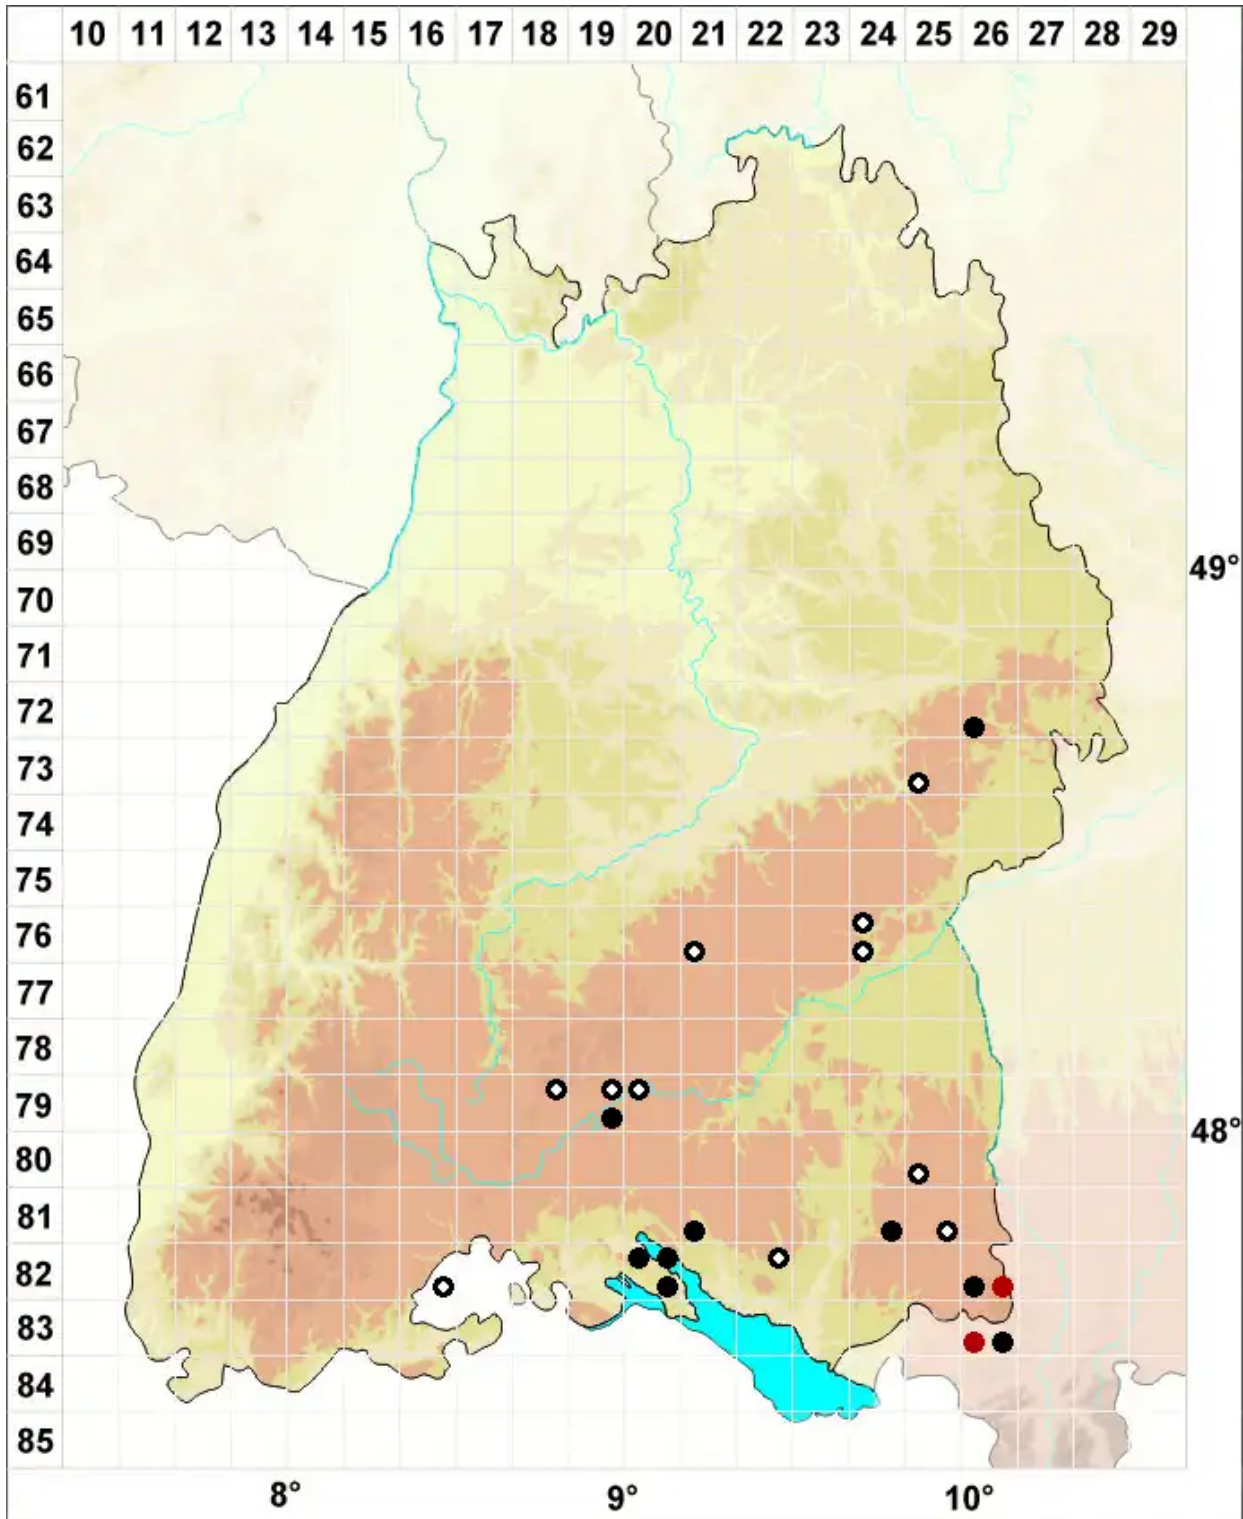

Barbula crocea (Brid.) F.Weber & D.Mohr

Safran-Bärtchenmoos, Sumpf-Bärtchenmoos

Legende:

Symbole:

Ausgefülltes Symbol:
Zeitraum von 1980 bis heute (Aktuelle Angabe)

Leeres Symbol:
Zeitraum vor 1980 (Altangabe)

Quadrat: Herbarbeleg