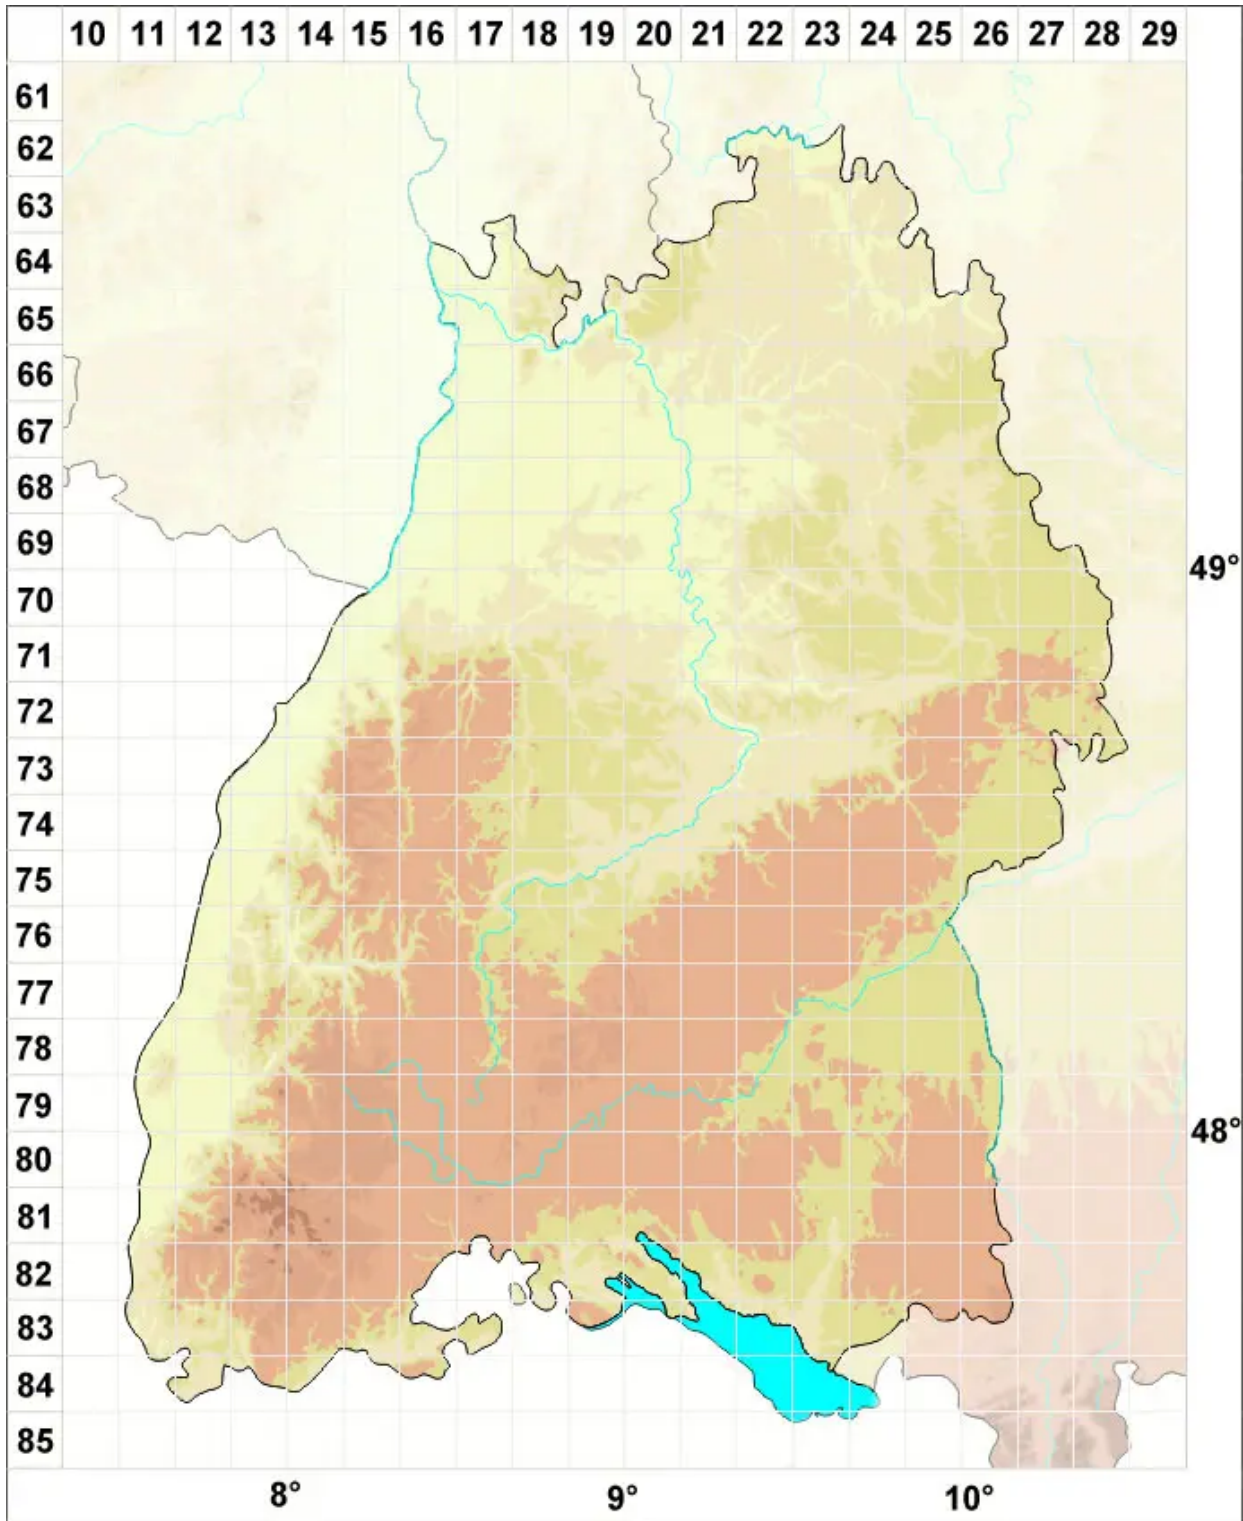

Tortula hoppeana (Schultz) Ochyra

Breitblättriges Drehzahnmoos

Legende:

Symbole:

Ausgefülltes Symbol:
Zeitraum von 1980 bis heute (Aktuelle Angabe)

Leeres Symbol:
Zeitraum vor 1980 (Altangabe)

Quadrat: Herbarbeleg