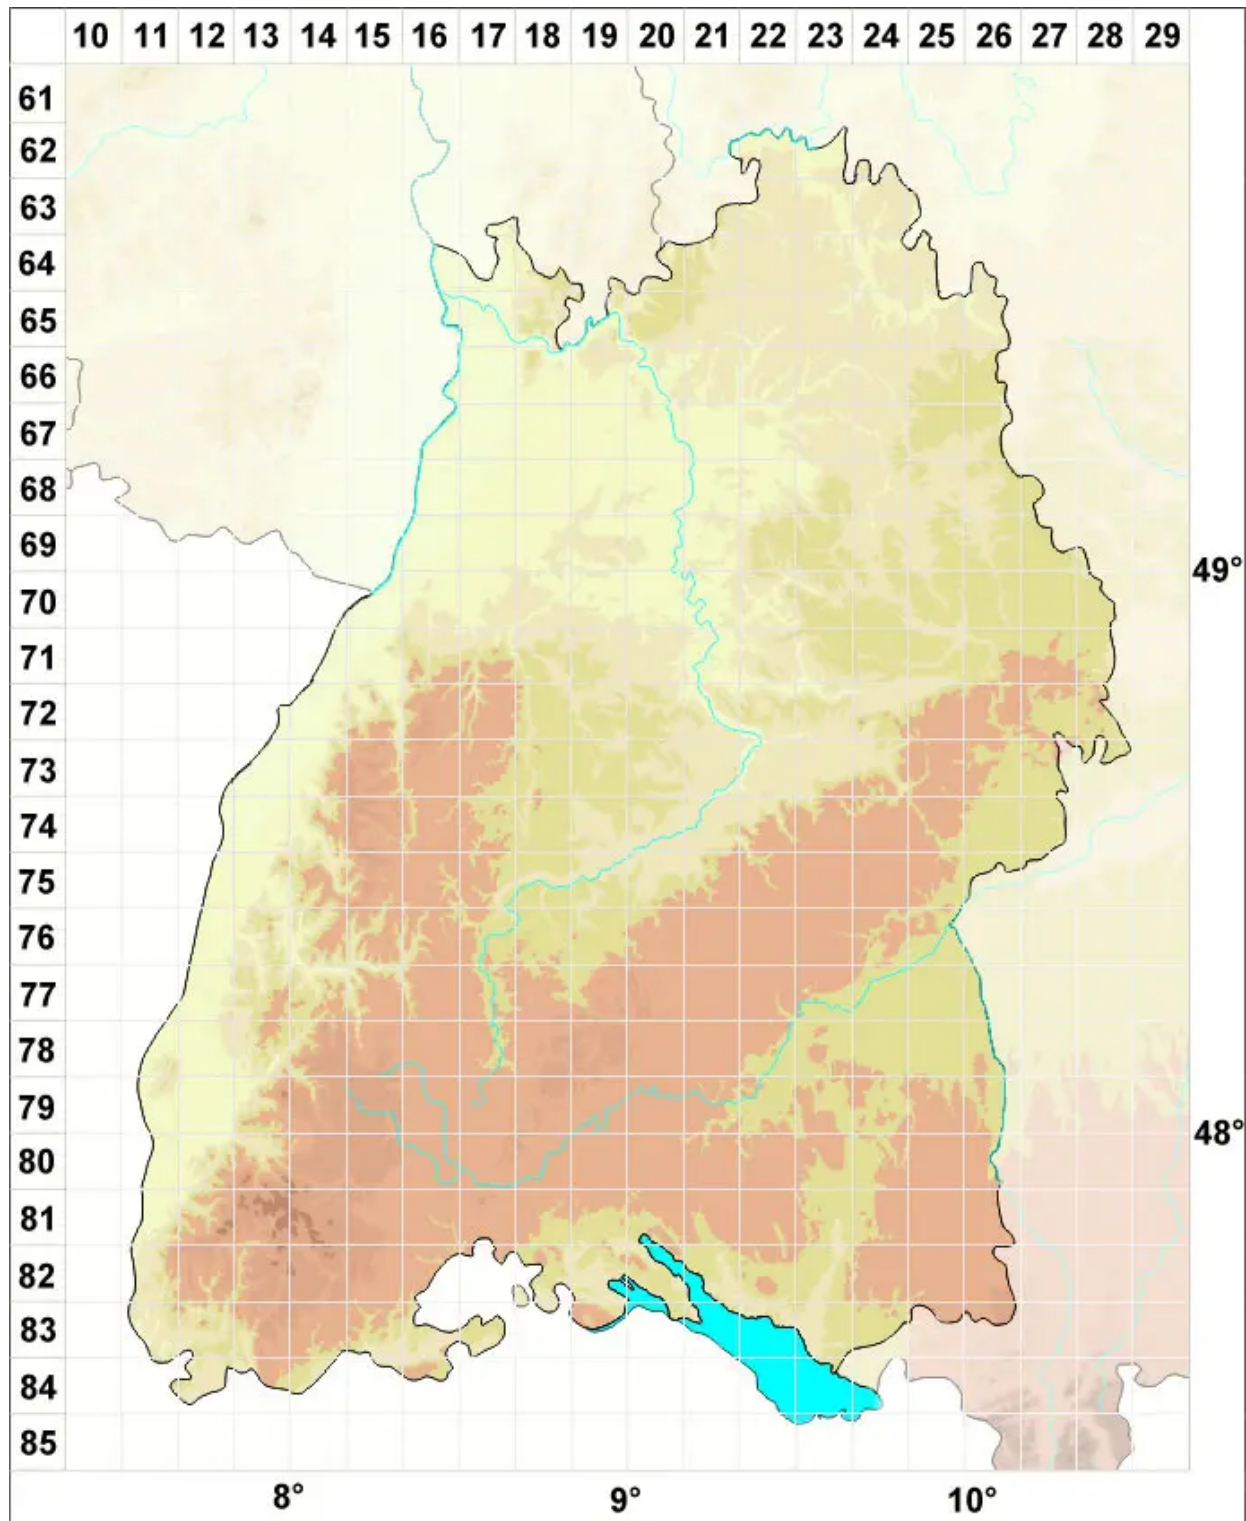

Tortula revolvens var. obtusata Reimers

Stumpfes Rollblatt-Drehzahnmoos, Stumpfes Rollzahn-Drehzahnmoos

Legende:

Symbole:
Ausgefülltes Symbol:
Zeitraum von 1980 bis heute (Aktuelle Angabe)
Leeres Symbol:
Zeitraum vor 1980 (Altangabe)
Quadrat: Herbarbeleg