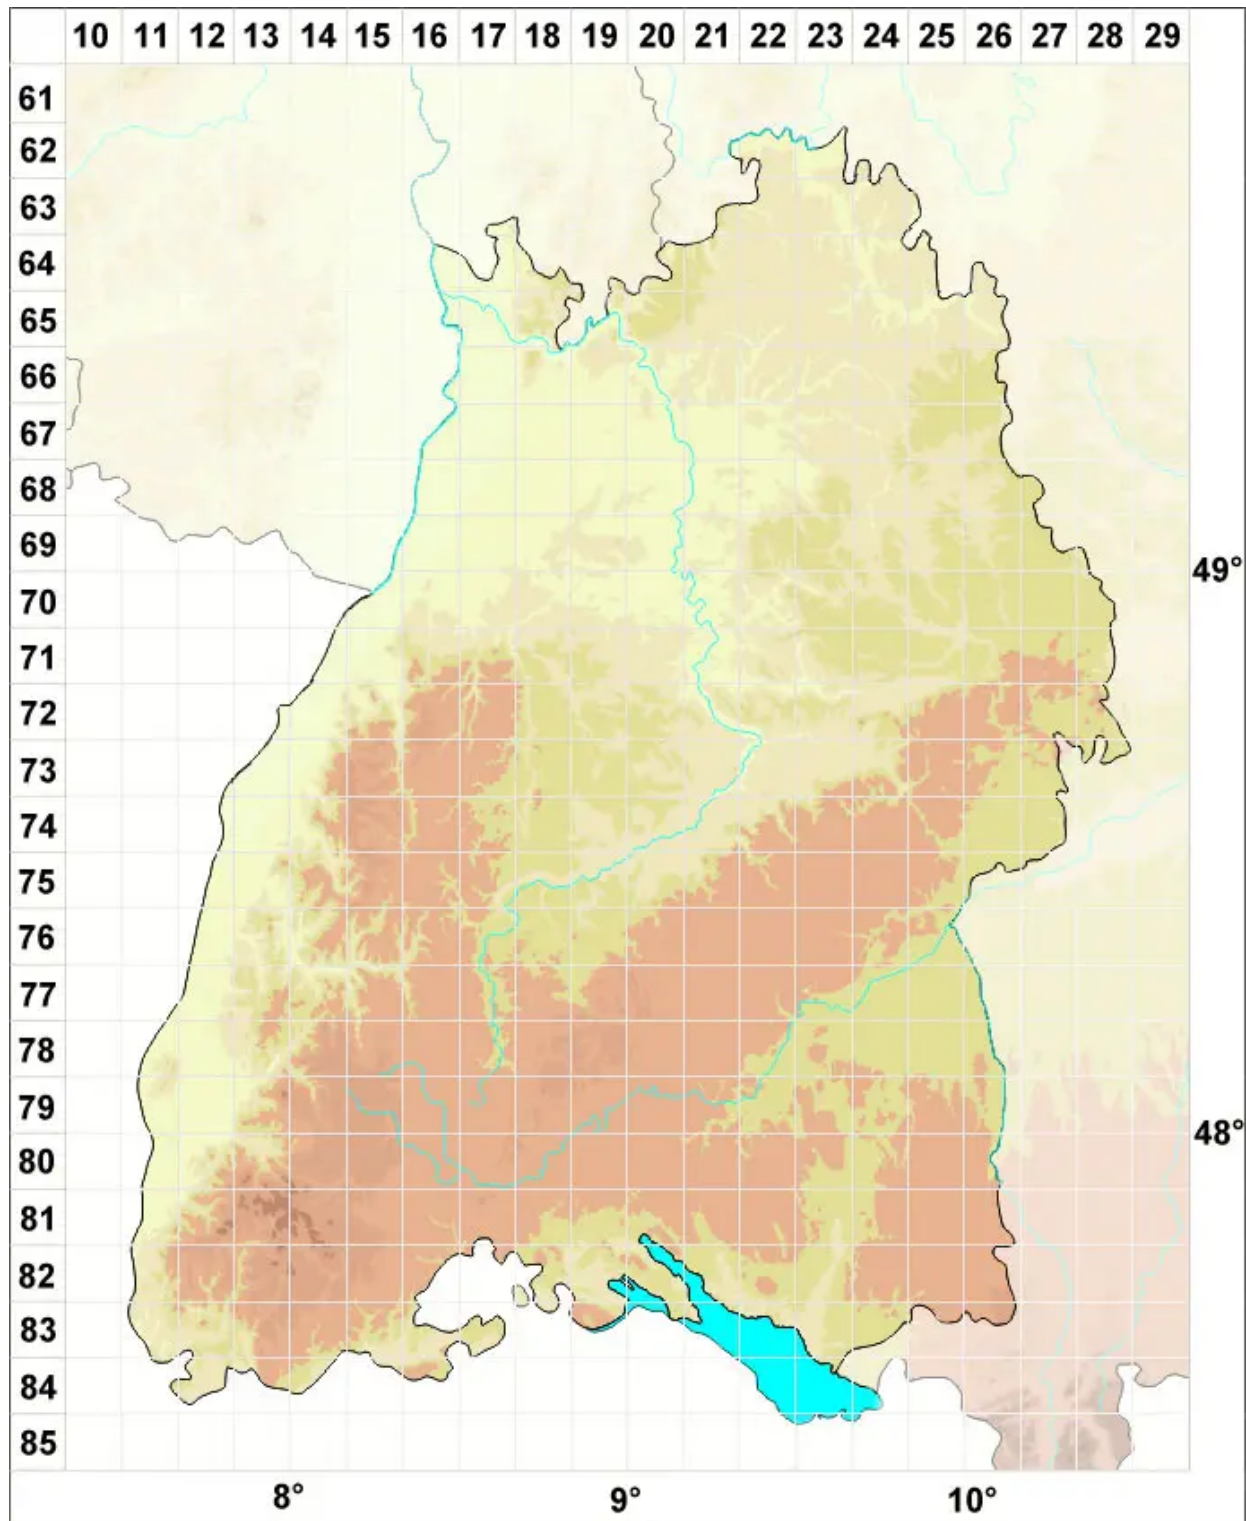

# Tortula revolvens var. obtusata Reimers

Stumpfes Rollblatt-Drehzahnmoos, Stumpfes Rollzahn-Drehzahnmoos

Legende:

**Symbole:**

Ausgefülltes Symbol:  
Zeitraum von 1980 bis heute (Aktuelle Angabe)

Leeres Symbol:  
Zeitraum vor 1980 (Altangabe)

Quadrat: Herbarbeleg