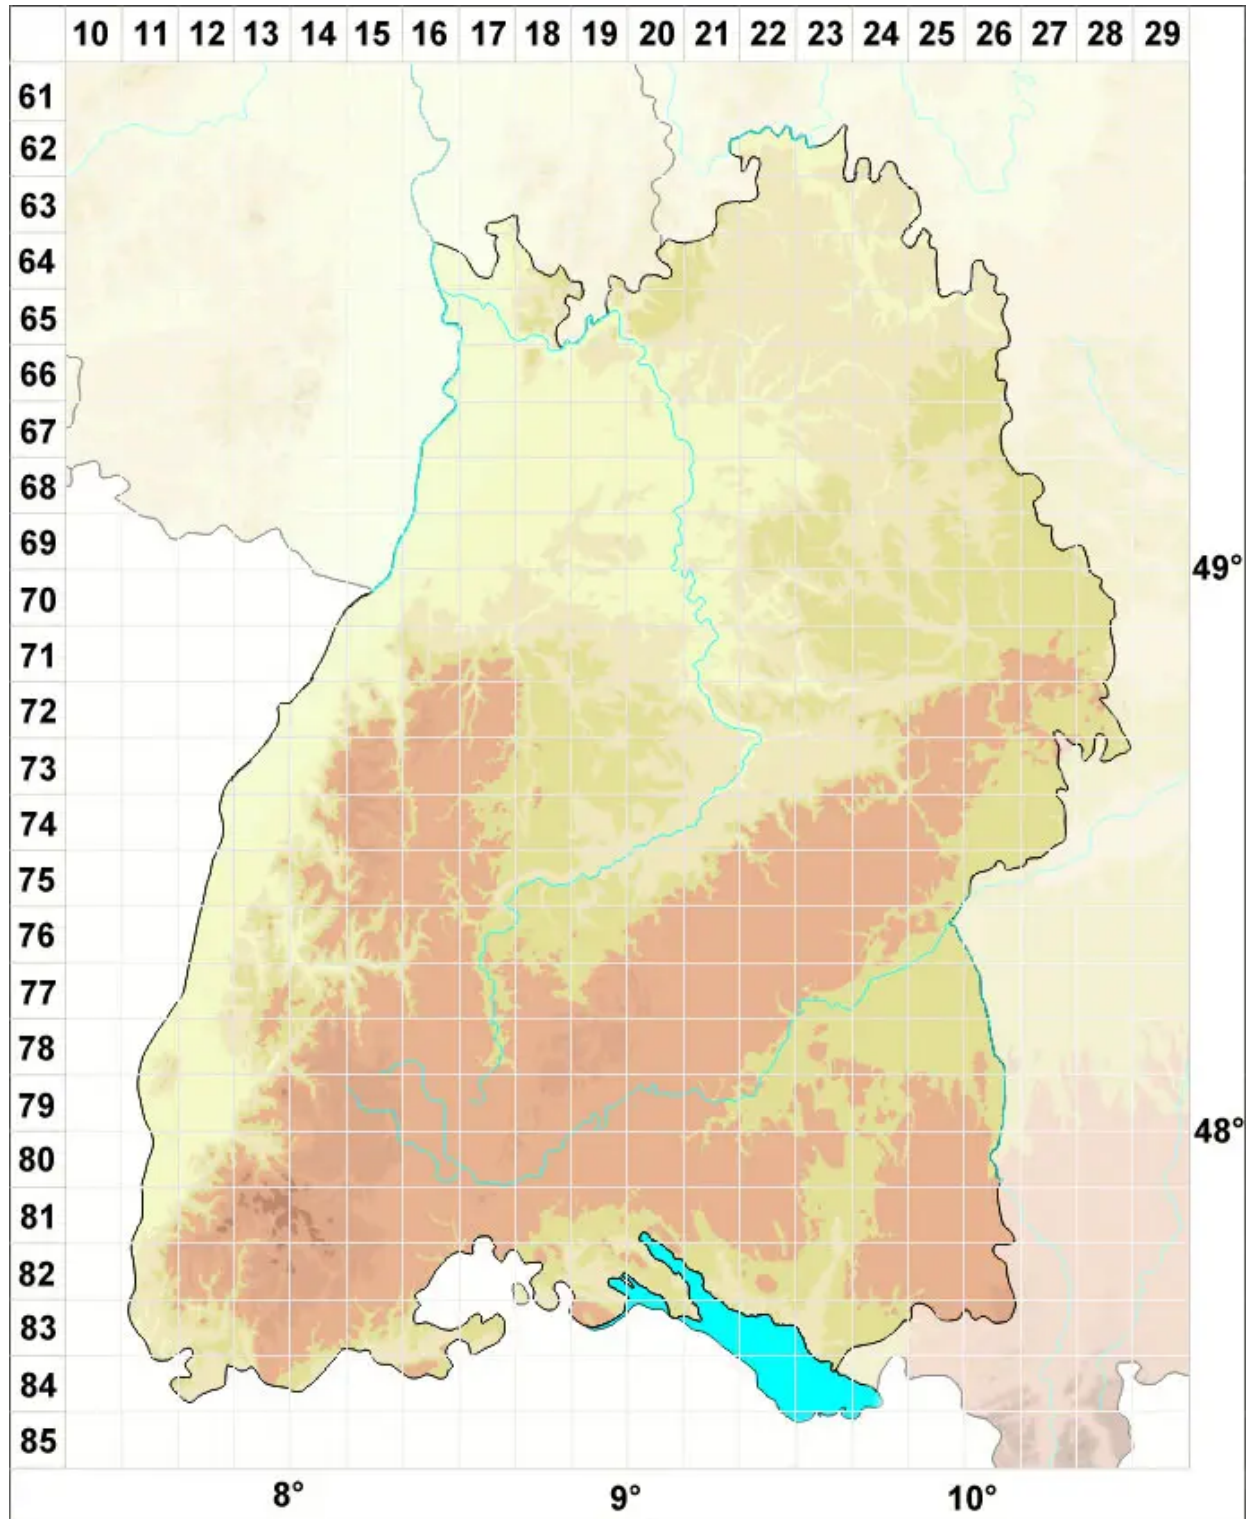

Tortula revolvens var. obtusata Reimers

Stumpfes Rollblatt-Drehzahnmoos, Stumpfes Rollzahn-Drehzahnmoos

Legende:

Symbole:
Ausgefülltes Symbol:
Zeitraum von 1980 bis heute (Aktuelle Angabe)
Leeres Symbol:
Zeitraum vor 1980 (Altangabe)
Quadrat: Herbarbeleg