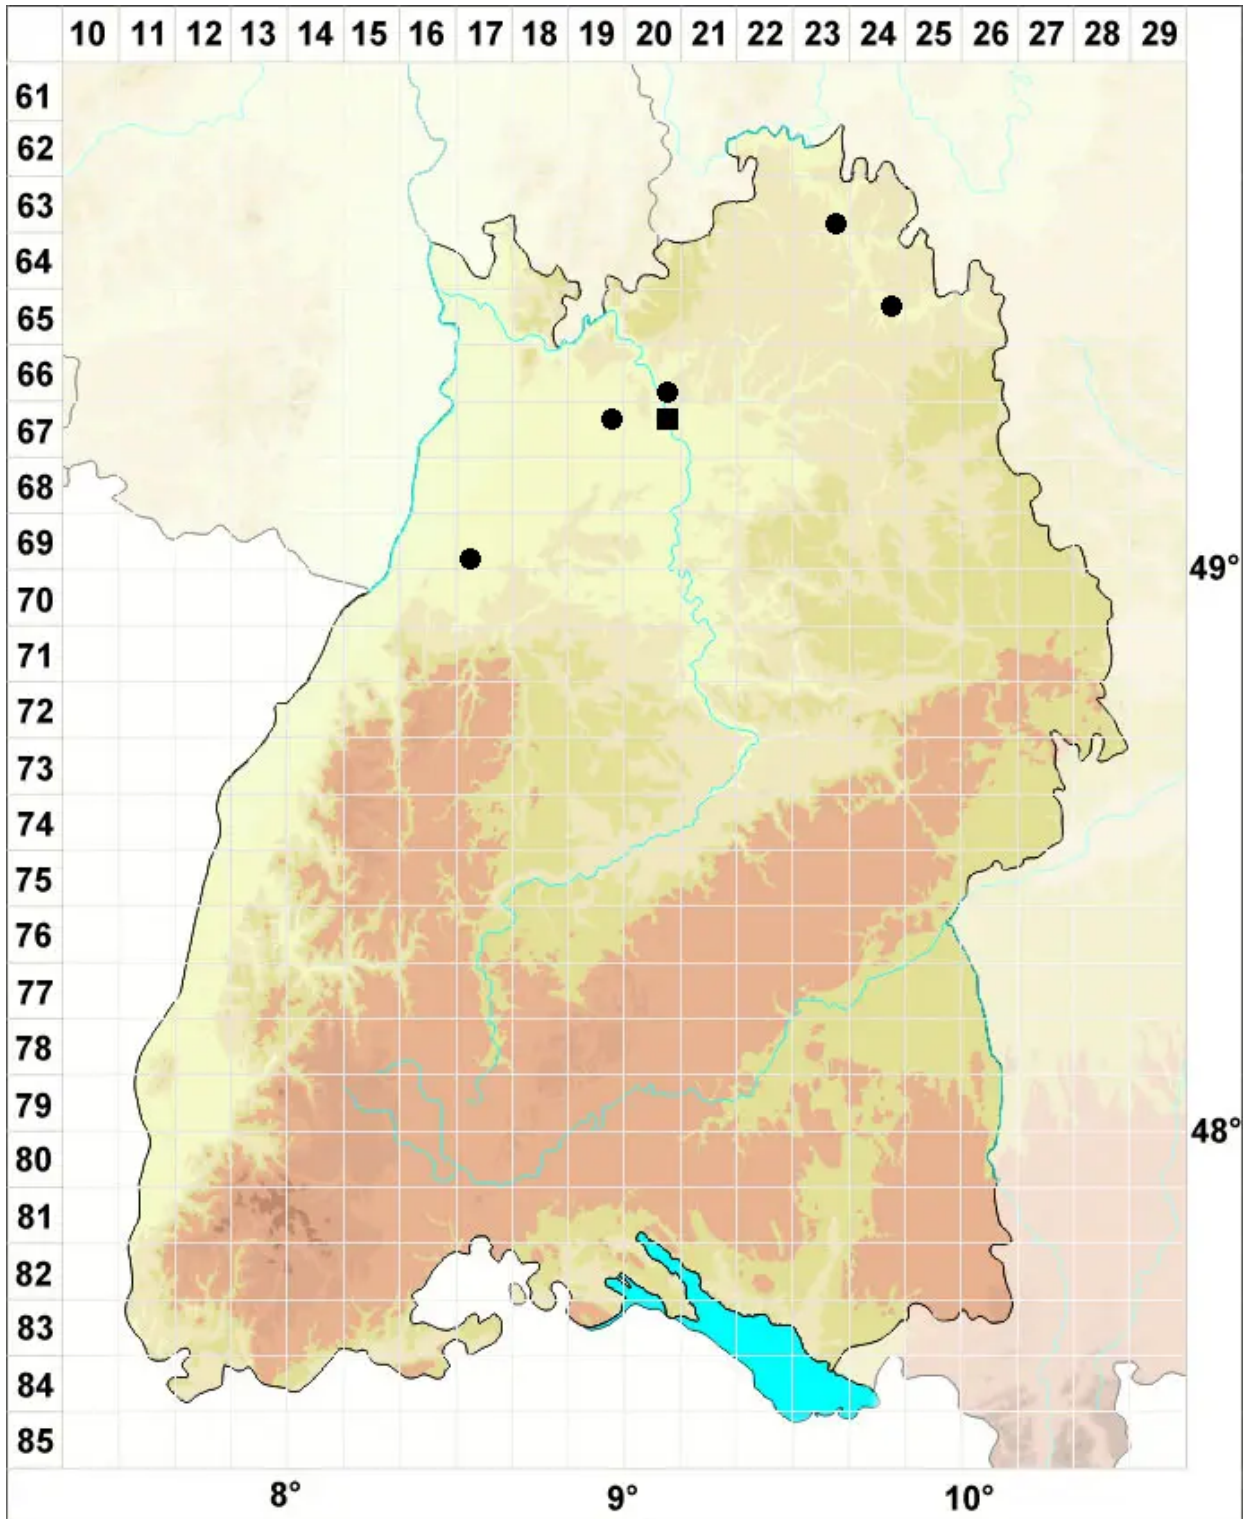

# Tortula inermis (Brid.) Mont.

Stachelloses Drehzahnmoos

Legende:

- Symbole:**  
Ausgefülltes Symbol:  
Zeitraum von 1980 bis heute (Aktuelle Angabe)  
Leeres Symbol:  
Zeitraum vor 1980 (Altangabe)  
Quadrat: Herbarbeleg