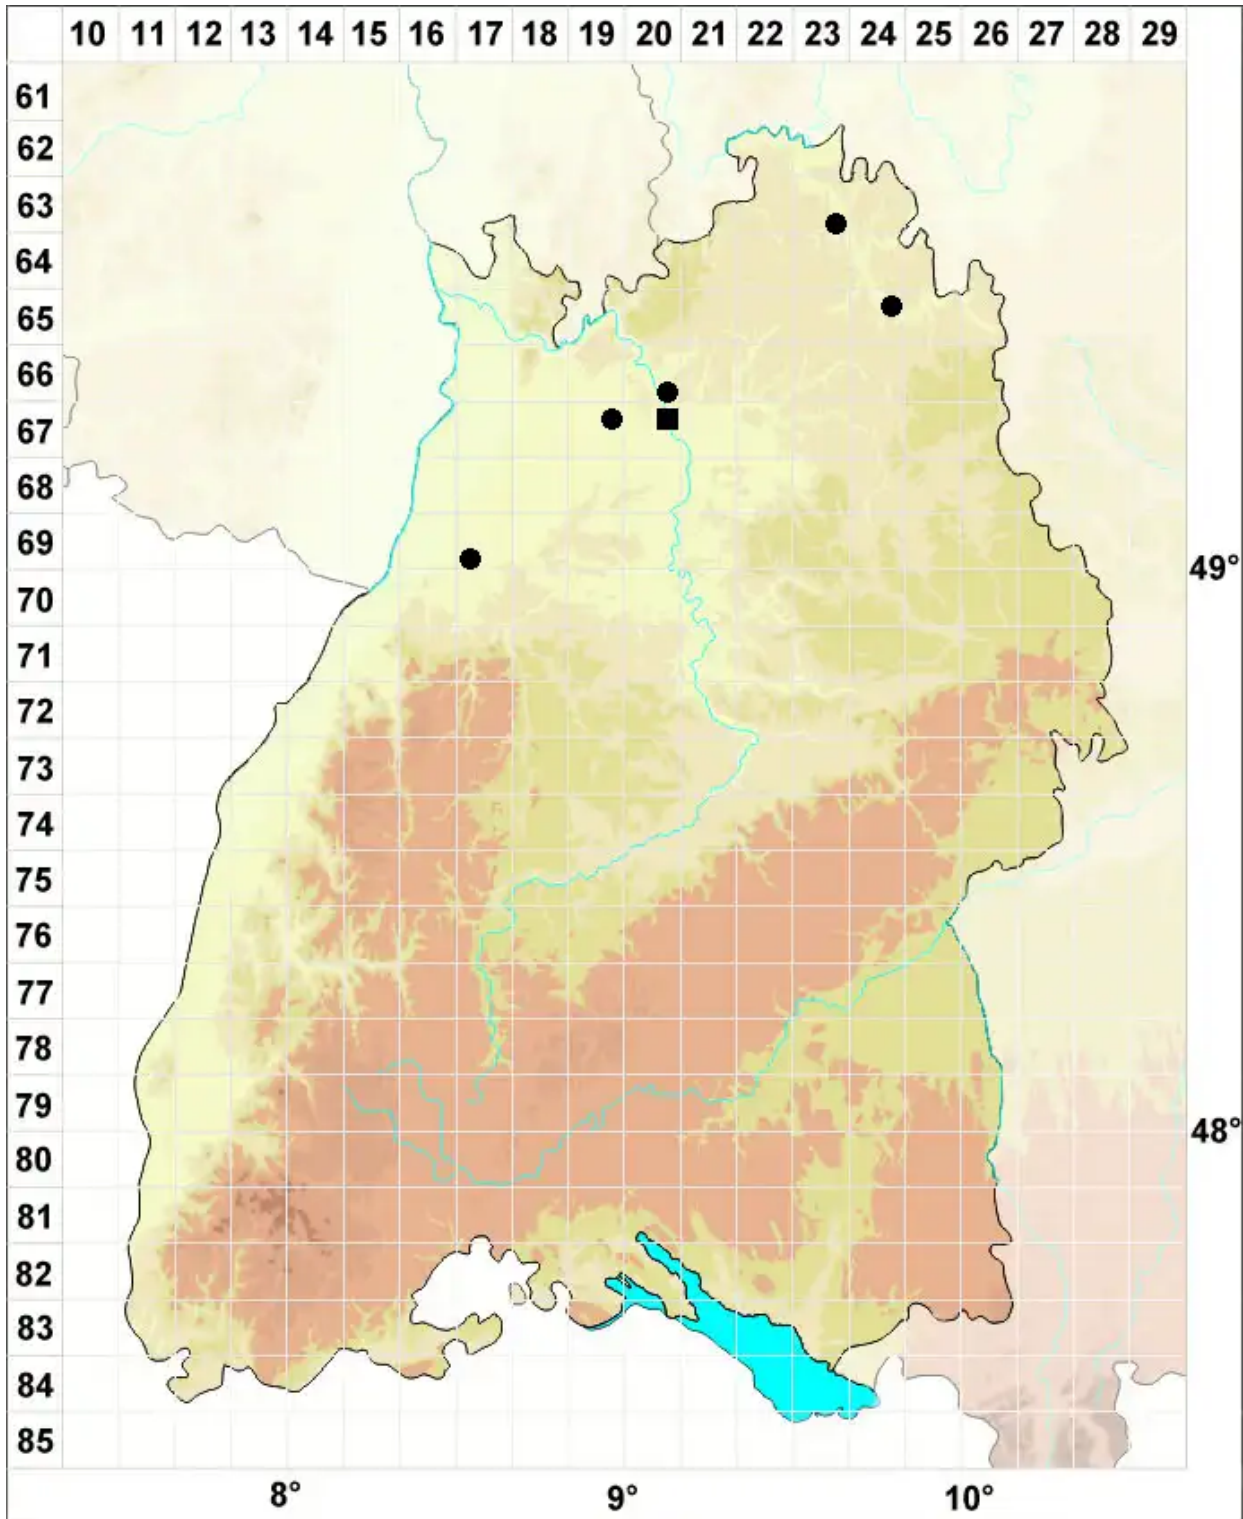

# Tortula inermis (Brid.) Mont.

Stachelloses Drehzahnmoos

Legende:

**Symbole:**

Ausgefülltes Symbol:  
Zeitraum von 1980 bis heute (Aktuelle Angabe)

Leeres Symbol:  
Zeitraum vor 1980 (Altangabe)

Quadrat: Herbarbeleg