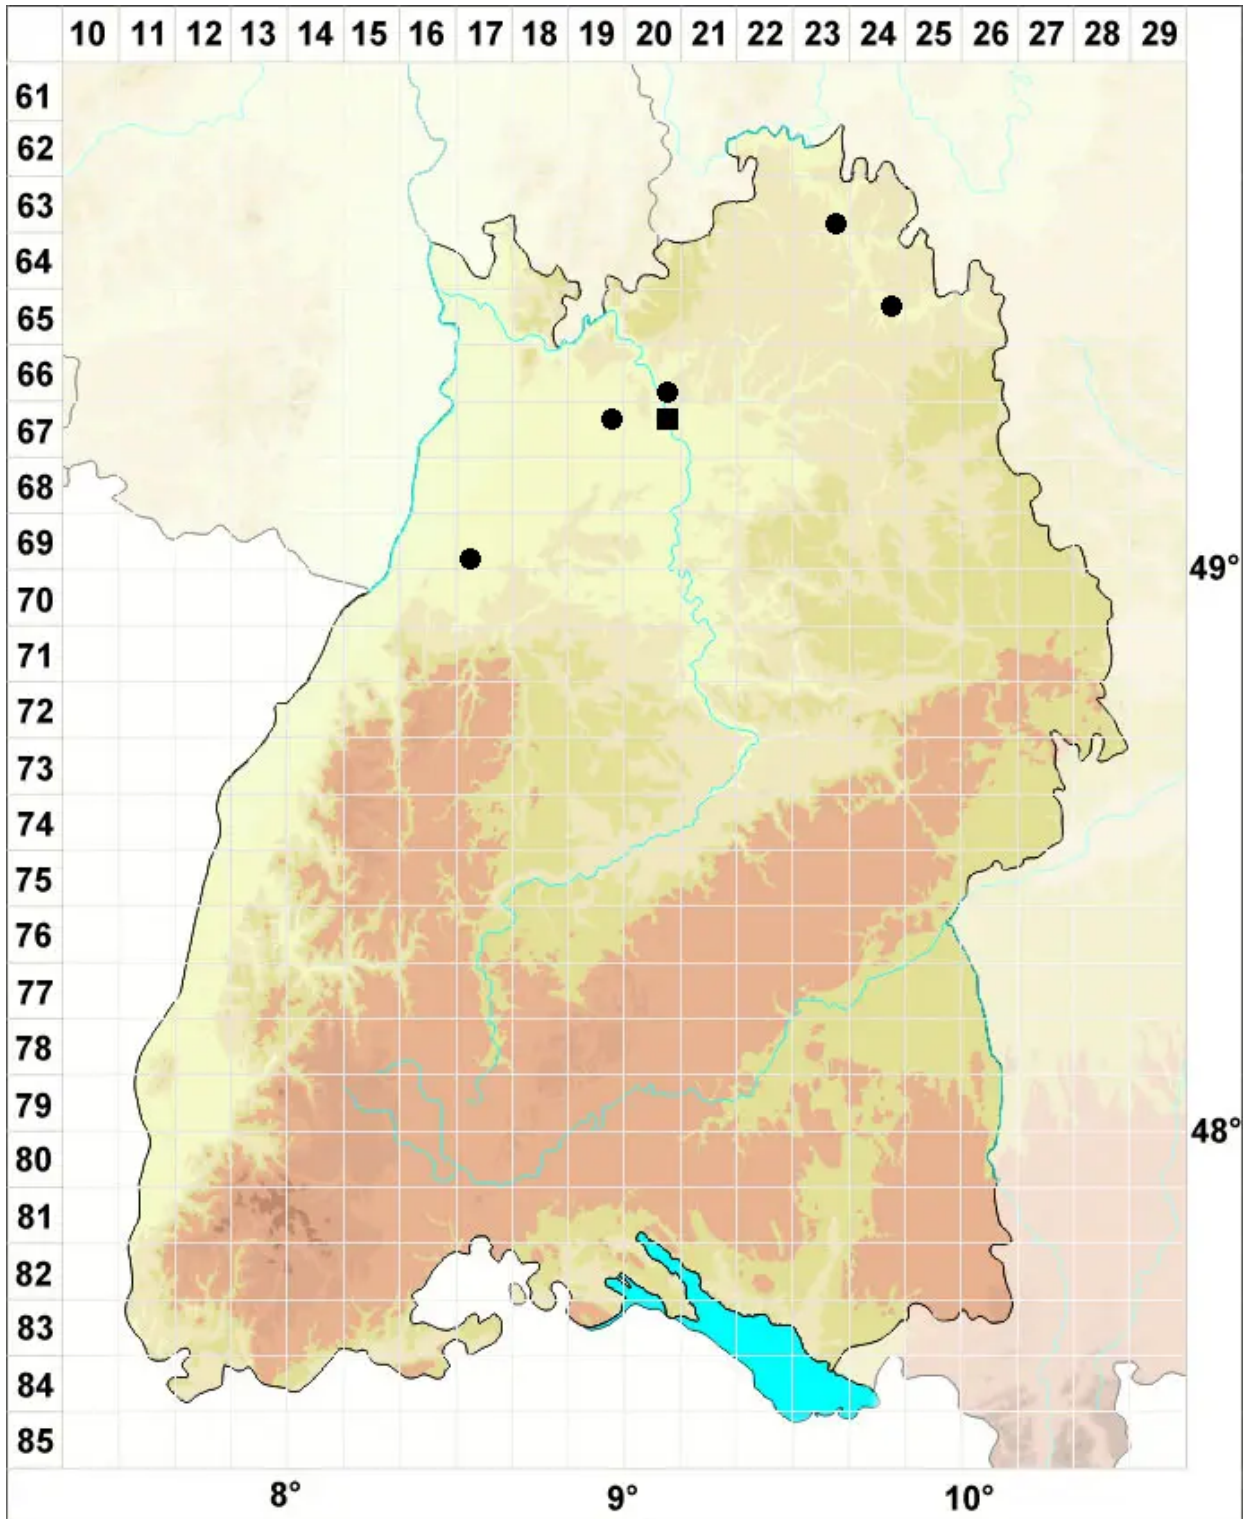

Tortula inermis (Brid.) Mont.

Stachelloses Drehzahnmoos

Legende:

Symbole:
Ausgefülltes Symbol:
Zeitraum von 1980 bis heute (Aktuelle Angabe)
Leeres Symbol:
Zeitraum vor 1980 (Altangabe)
Quadrat: Herbarbeleg