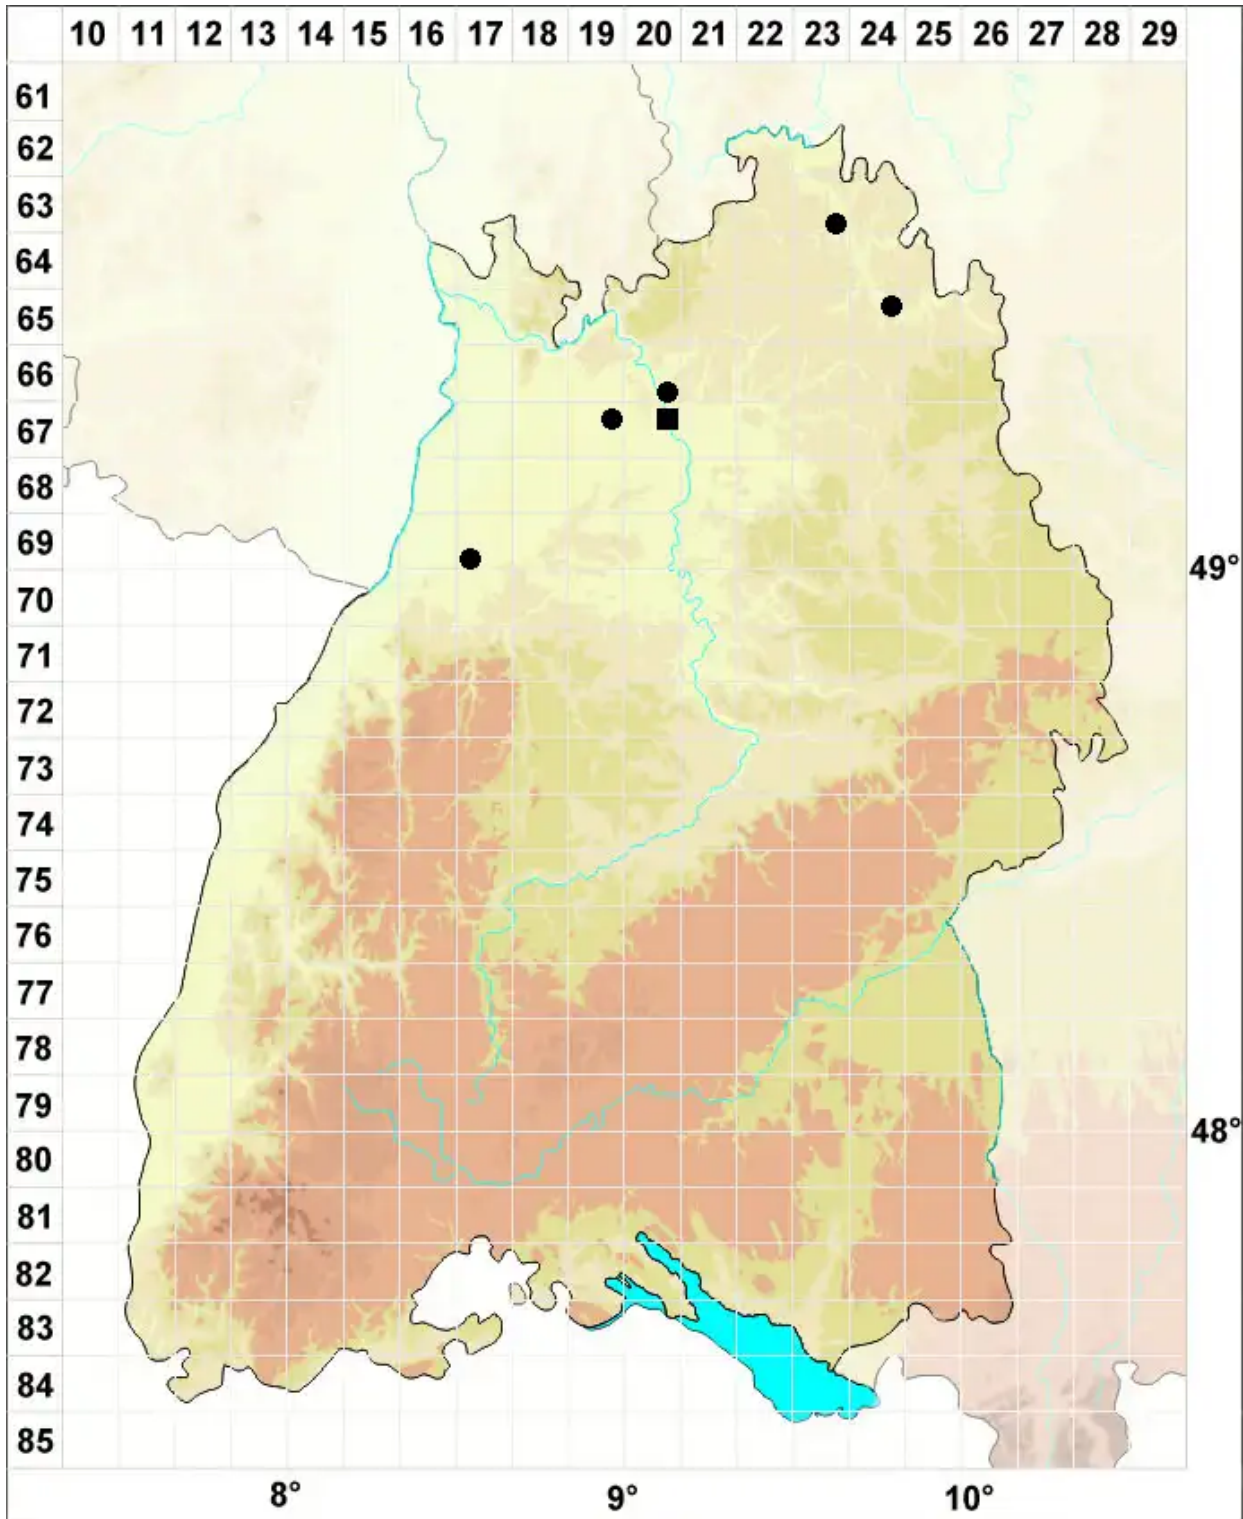

Tortula inermis (Brid.) Mont.

Stachelloses Drehzahnmoos

Legende:

- Symbole:**
- Ausgefülltes Symbol:
Zeitraum von 1980 bis heute (Aktuelle Angabe)
 - Leeres Symbol:
Zeitraum vor 1980 (Altangabe)
 - Quadrat: Herbarbeleg