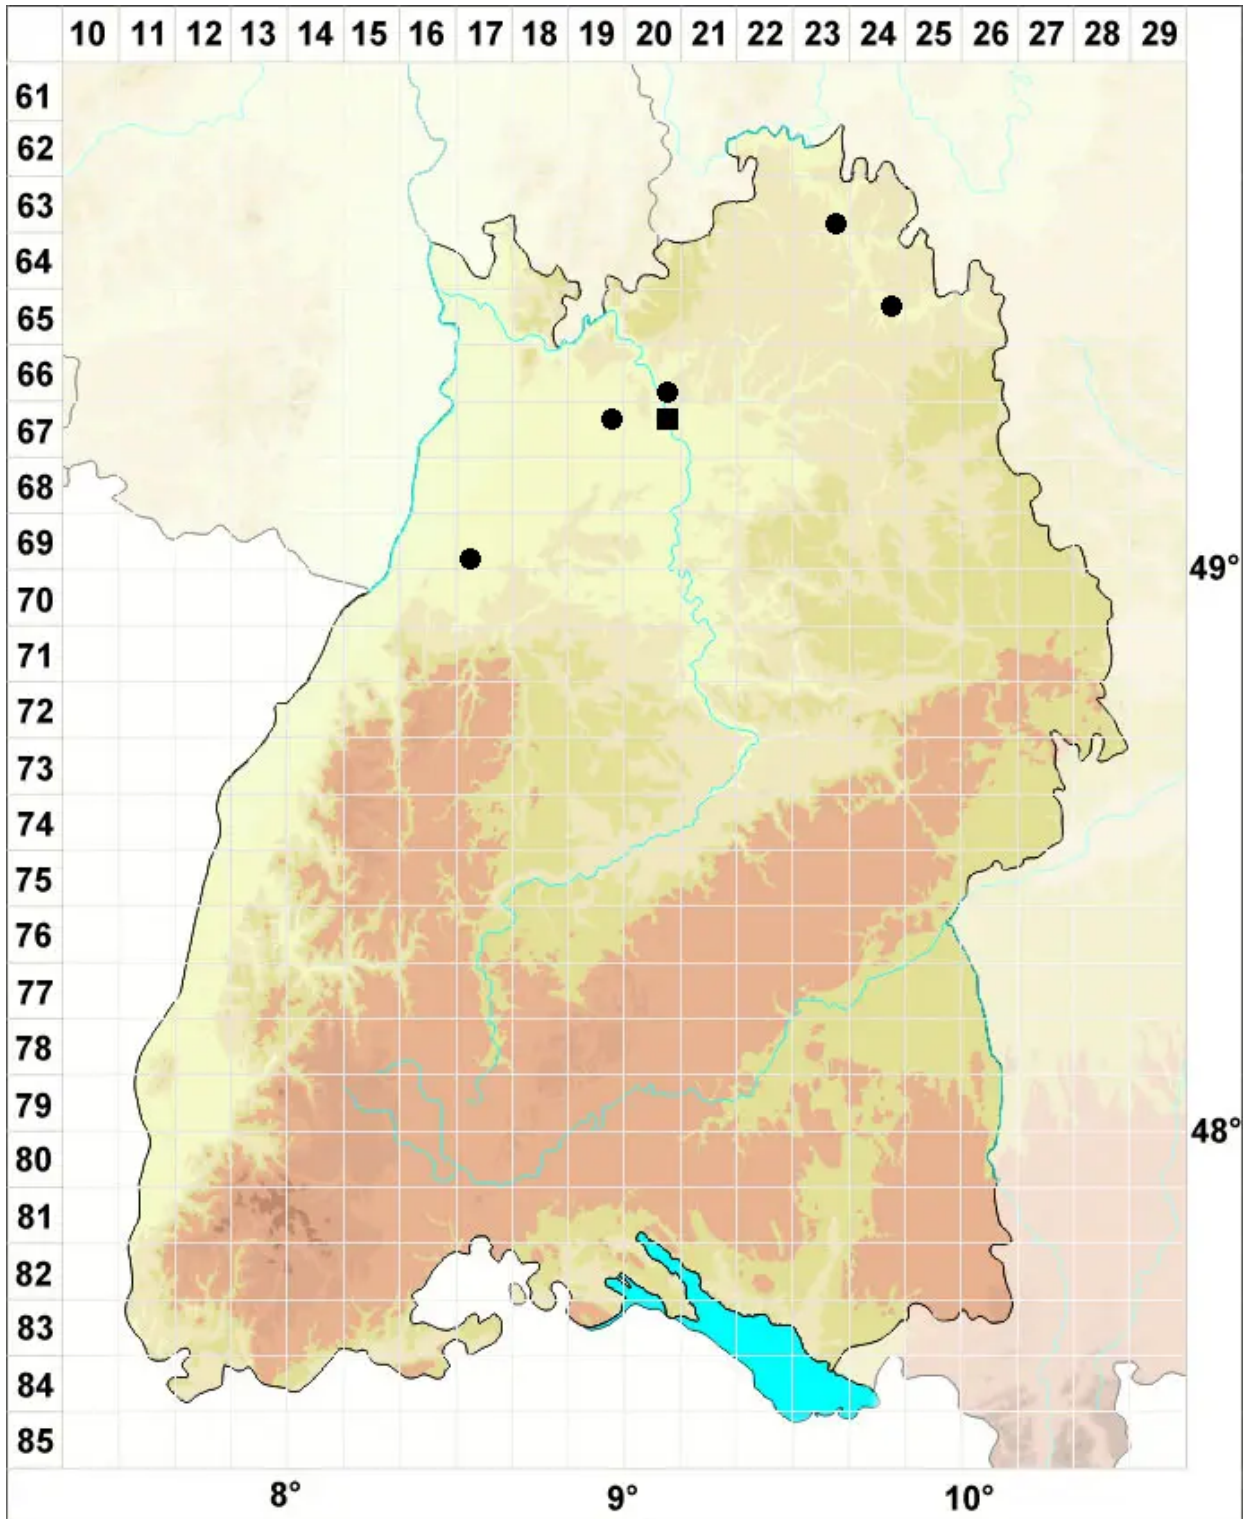

Tortula inermis (Brid.) Mont.

Stachelloses Drehzahnmoos

Legende:

Symbole:

Ausgefülltes Symbol:
Zeitraum von 1980 bis heute (Aktuelle Angabe)

Leeres Symbol:
Zeitraum vor 1980 (Altangabe)

Quadrat: Herbarbeleg