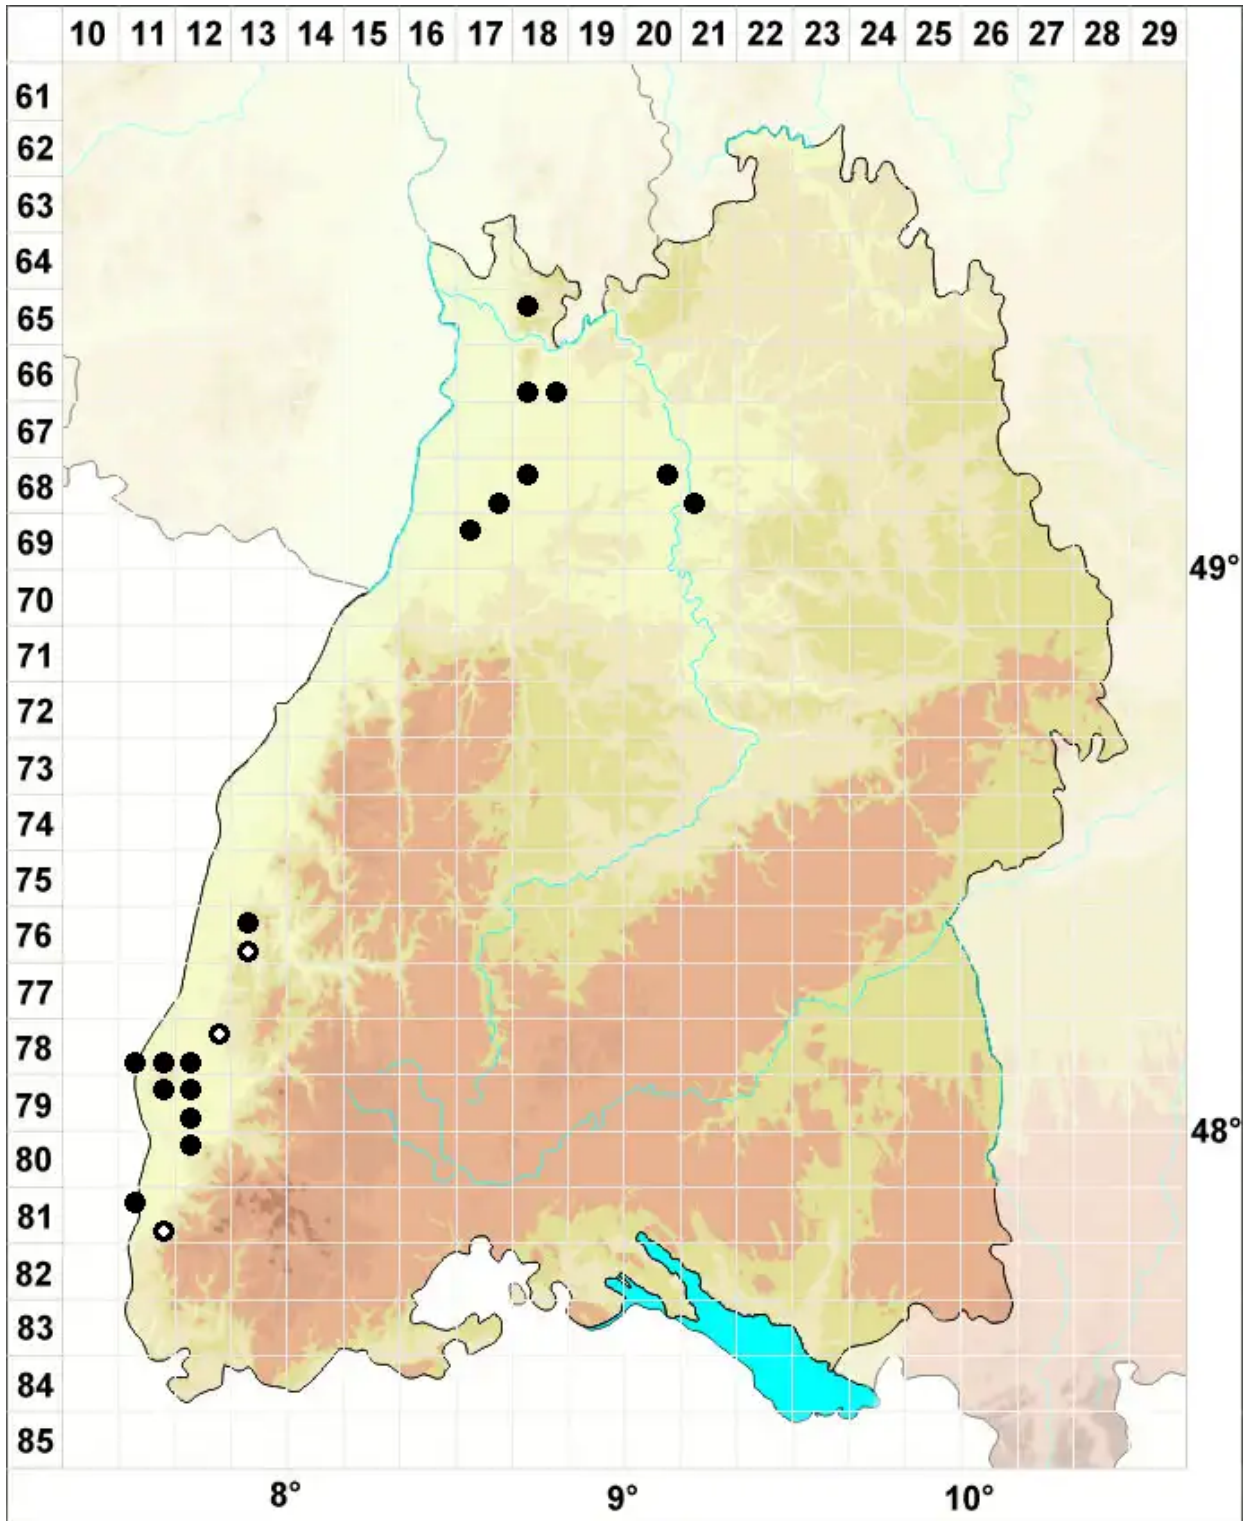

Pterygoneurum lamellatum (Lindb.) Jur.

Lamellen-Flügelneremoos

Legende:

Symbole:
Ausgefülltes Symbol:
Zeitraum von 1980 bis heute (Aktuelle Angabe)
Leeres Symbol:
Zeitraum vor 1980 (Altangabe)
Quadrat: Herbarbeleg