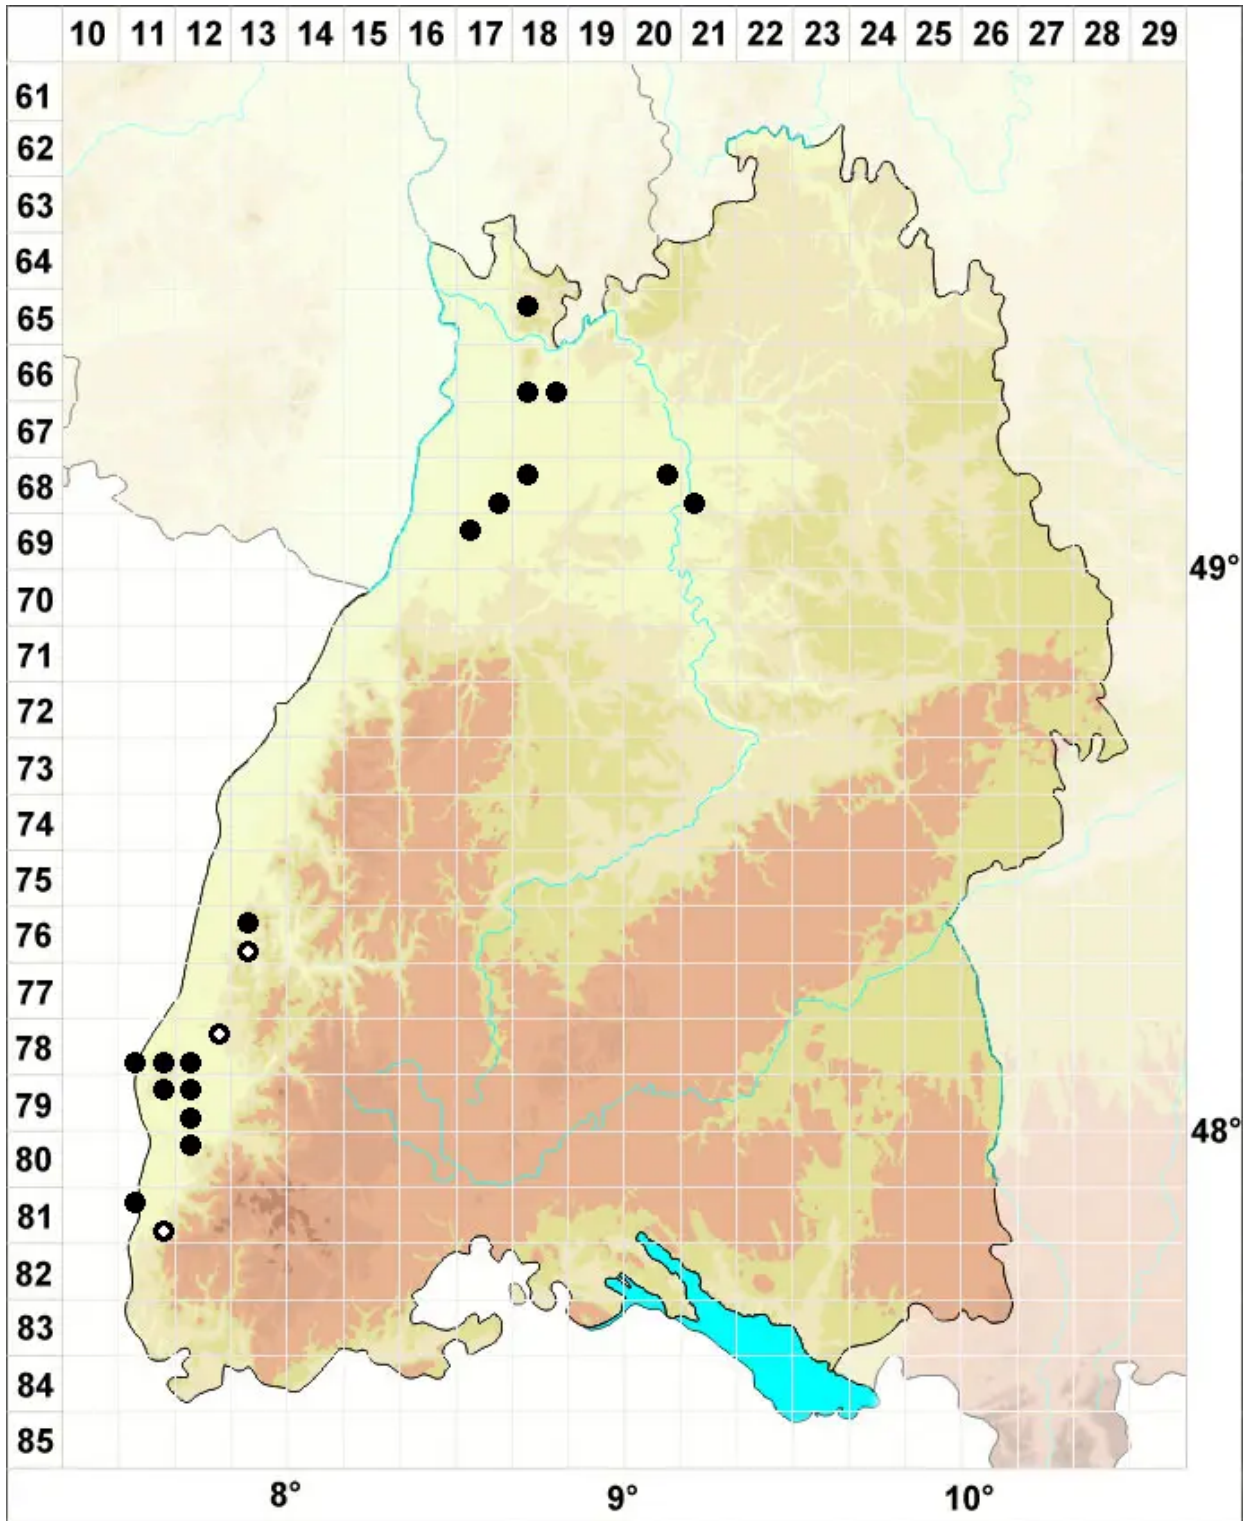

Pterygoneurum lamellatum (Lindb.) Jur.

Lamellen-Flügelneremoos

Legende:

Symbole:

Ausgefülltes Symbol:
Zeitraum von 1980 bis heute (Aktuelle Angabe)

Leeres Symbol:
Zeitraum vor 1980 (Altangabe)

Quadrat: Herbarbeleg