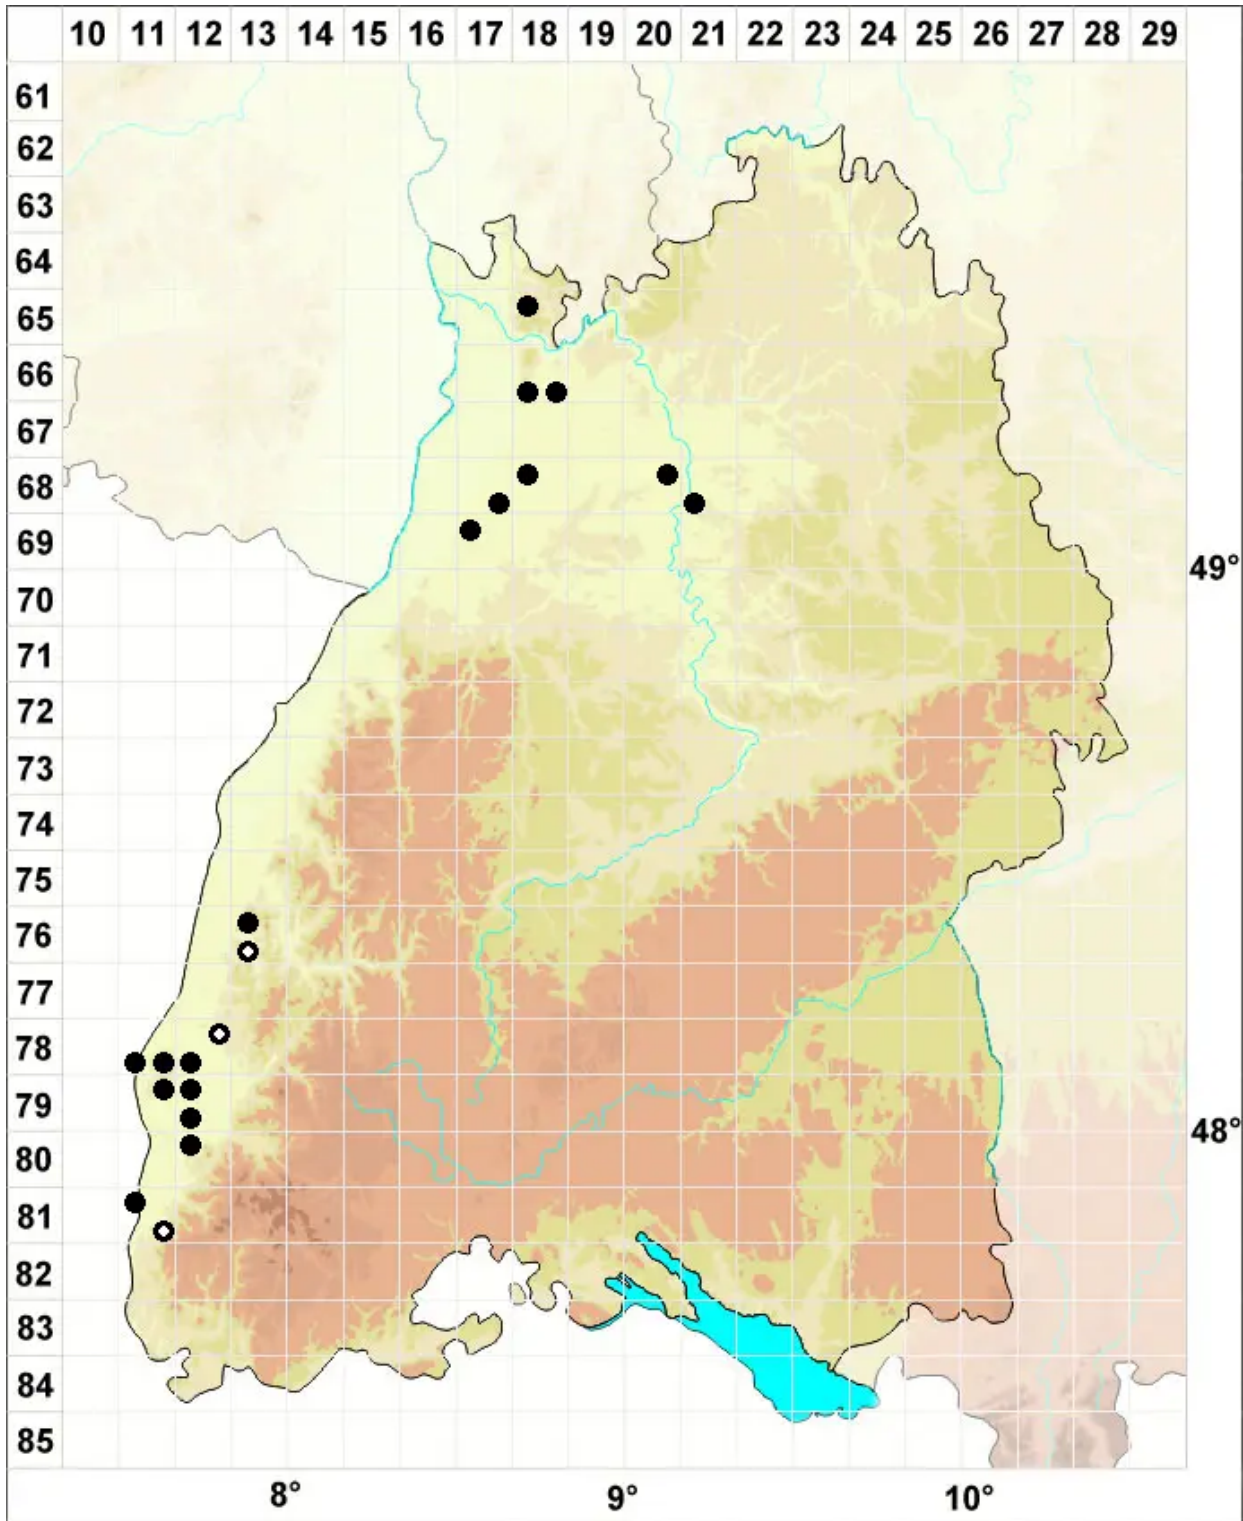

# *Pterygoneurum lamellatum* (Lindb.) Jur.

Lamellen-Flügelneremoos

Legende:

**Symbole:**

Ausgefülltes Symbol:  
Zeitraum von 1980 bis heute (Aktuelle Angabe)

Leeres Symbol:  
Zeitraum vor 1980 (Altangabe)

Quadrat: Herbarbeleg