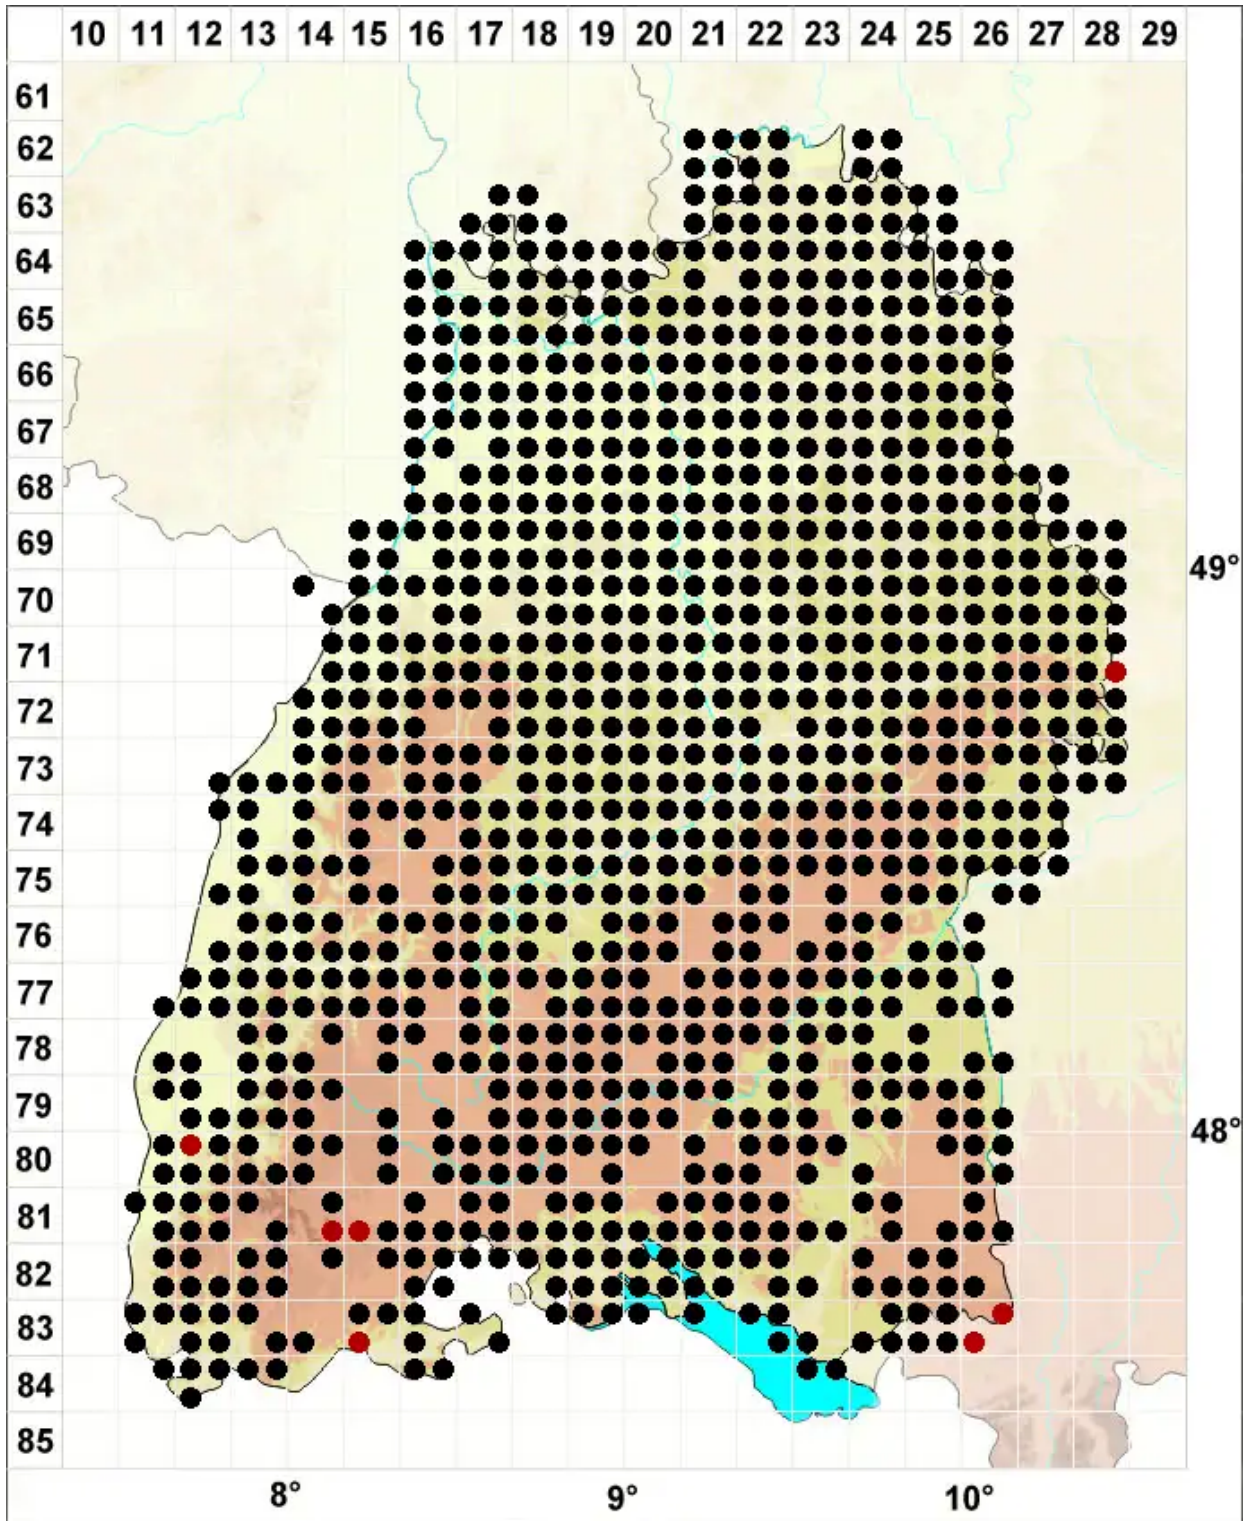

Tortula muralis Hedw.

Mauer-Drehzahnmoos

Legende:

Symbole:

Ausgefülltes Symbol:
Zeitraum von 1980 bis heute (Aktuelle Angabe)

Leeres Symbol:
Zeitraum vor 1980 (Altangabe)

Quadrat: Herbarbeleg