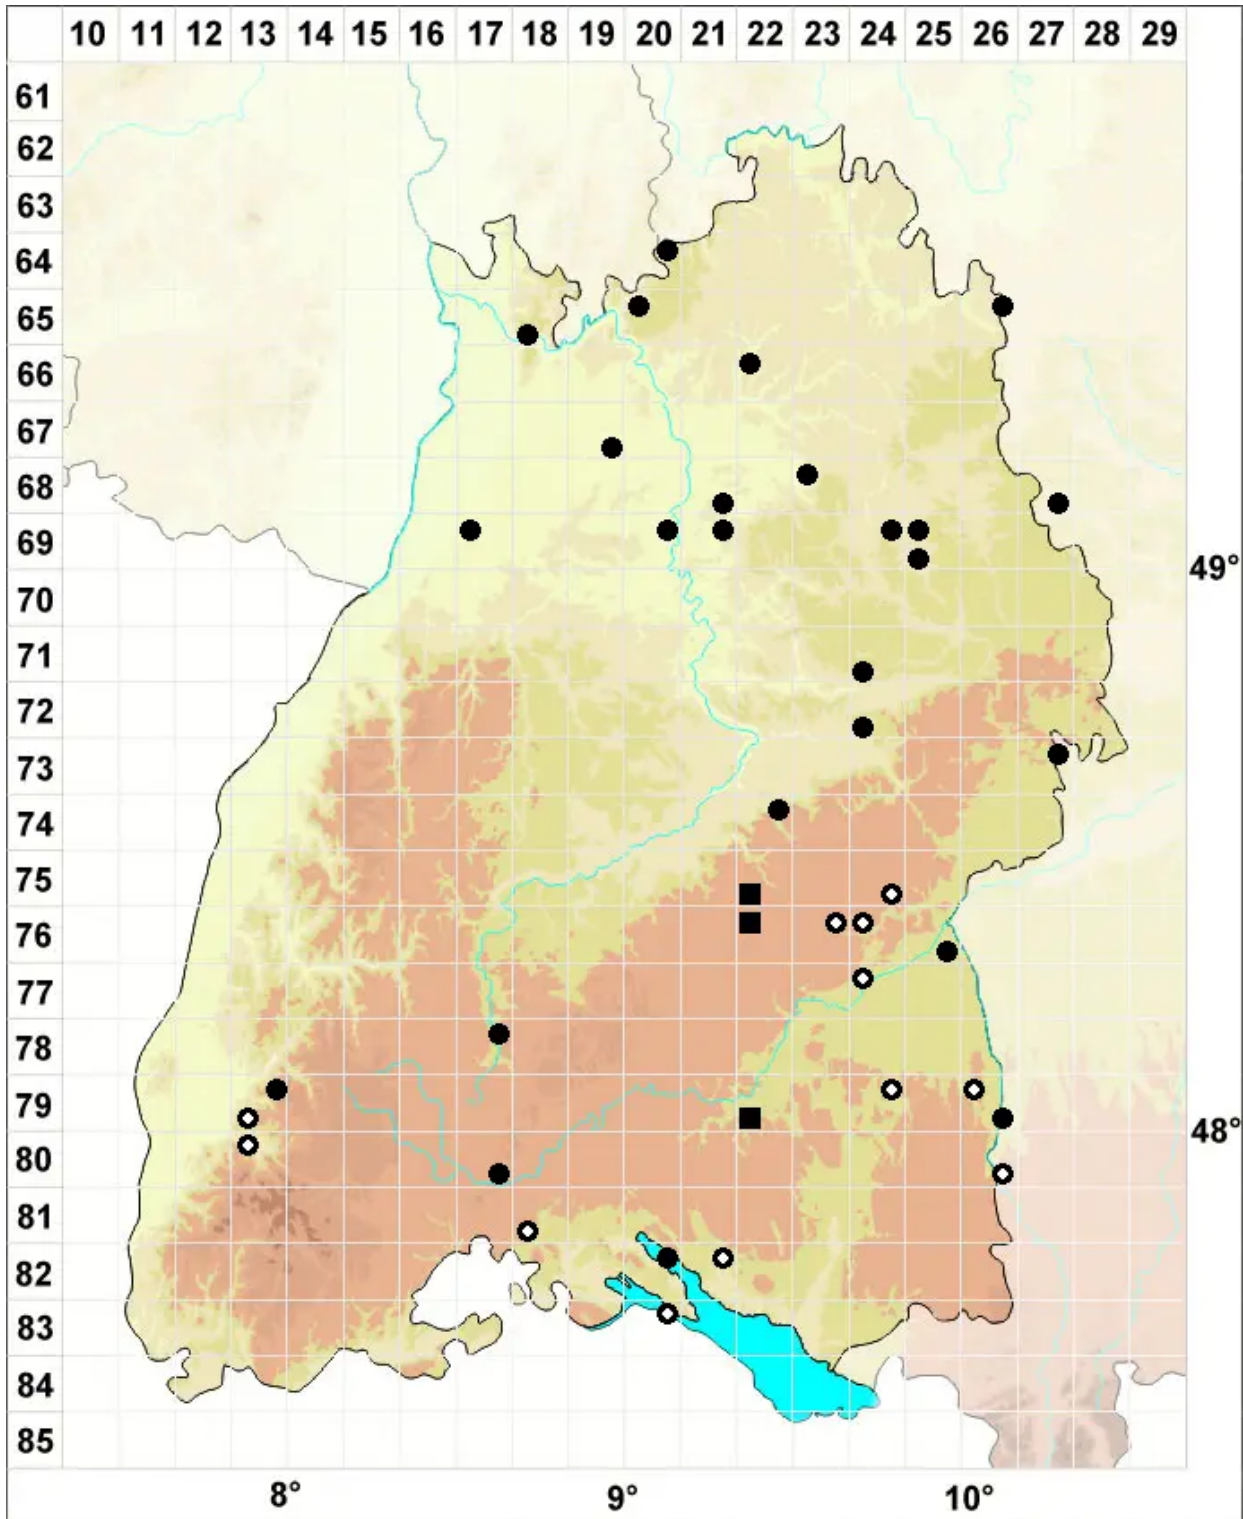

# Tortula muralis var. aestiva Brid. ex Hedw.

Sommer-Drehzahnmoos

Legende:

- Symbole:**
- Ausgefülltes Symbol:  
Zeitraum von 1980 bis heute (Aktuelle Angabe)
  - Leeres Symbol:  
Zeitraum vor 1980 (Altangabe)
  - Quadrat: Herbarbeleg