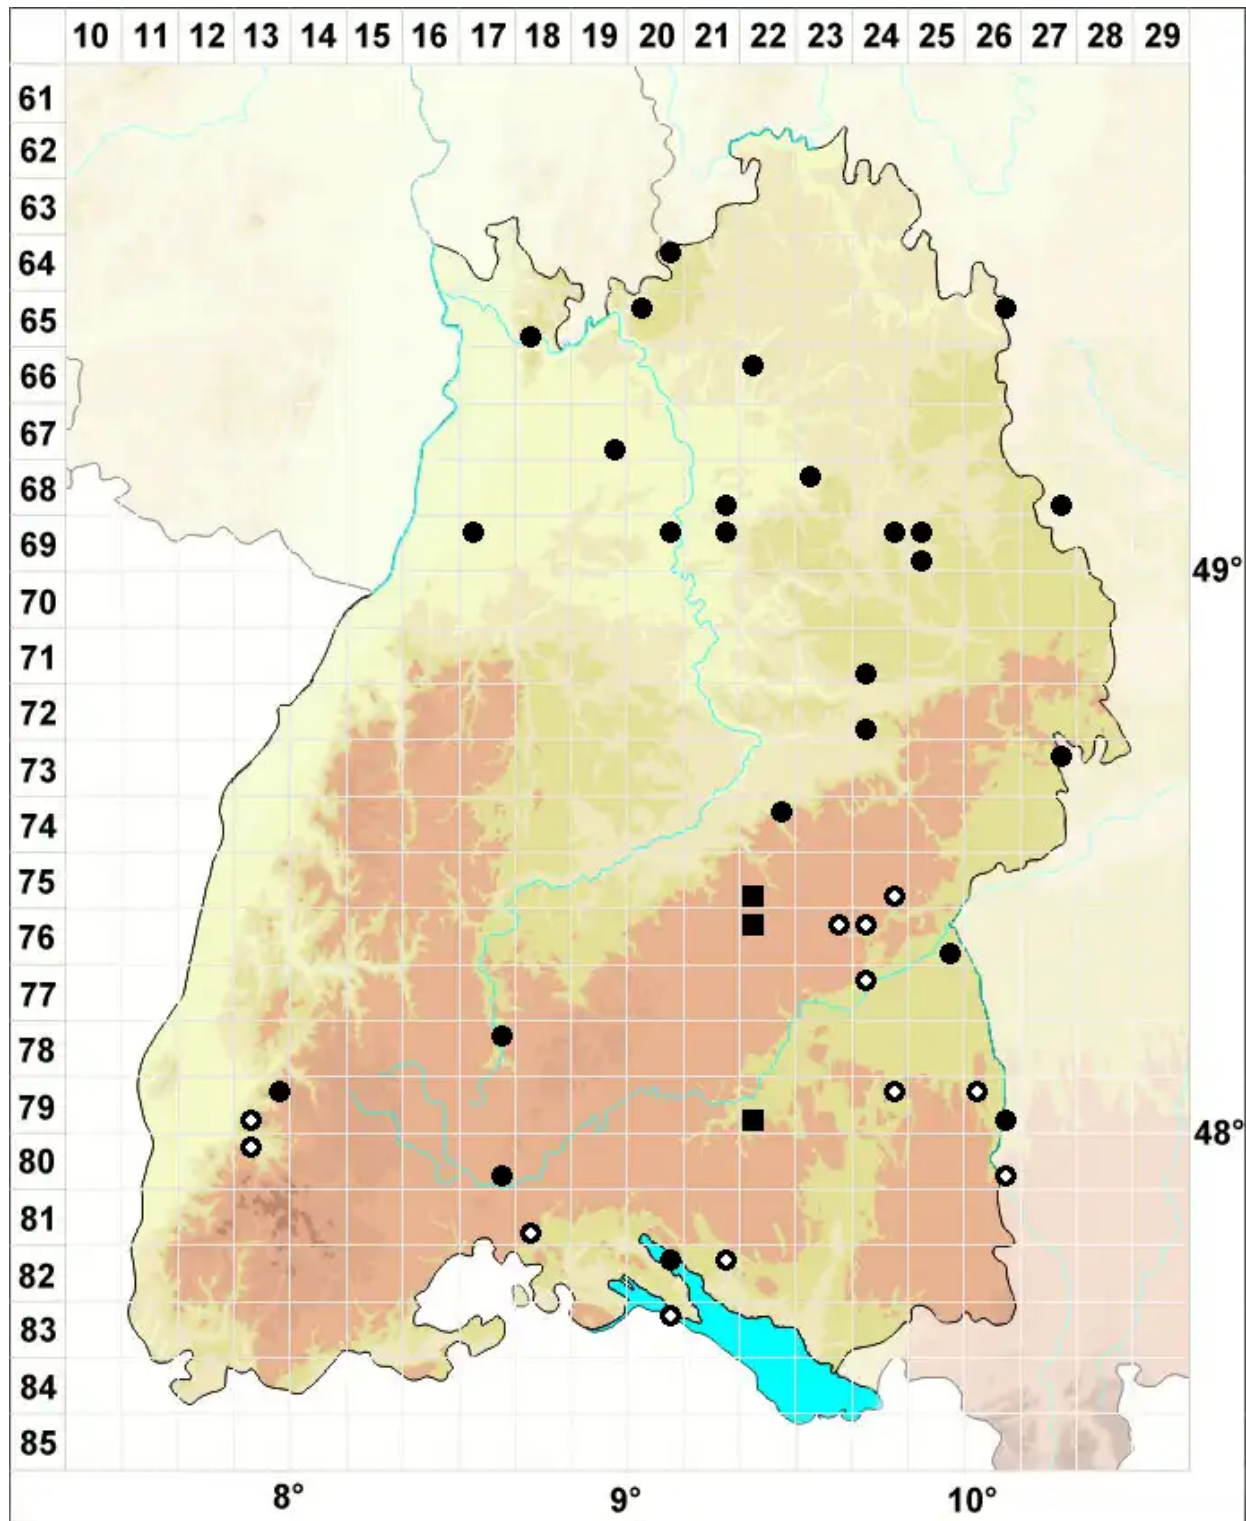

Tortula muralis var. aestiva Brid. ex Hedw.

Sommer-Drehzahnmoos

Legende:

- Symbole:**
- Ausgefülltes Symbol:
Zeitraum von 1980 bis heute (Aktuelle Angabe)
 - Leeres Symbol:
Zeitraum vor 1980 (Altangabe)
 - Quadrat: Herbarbeleg