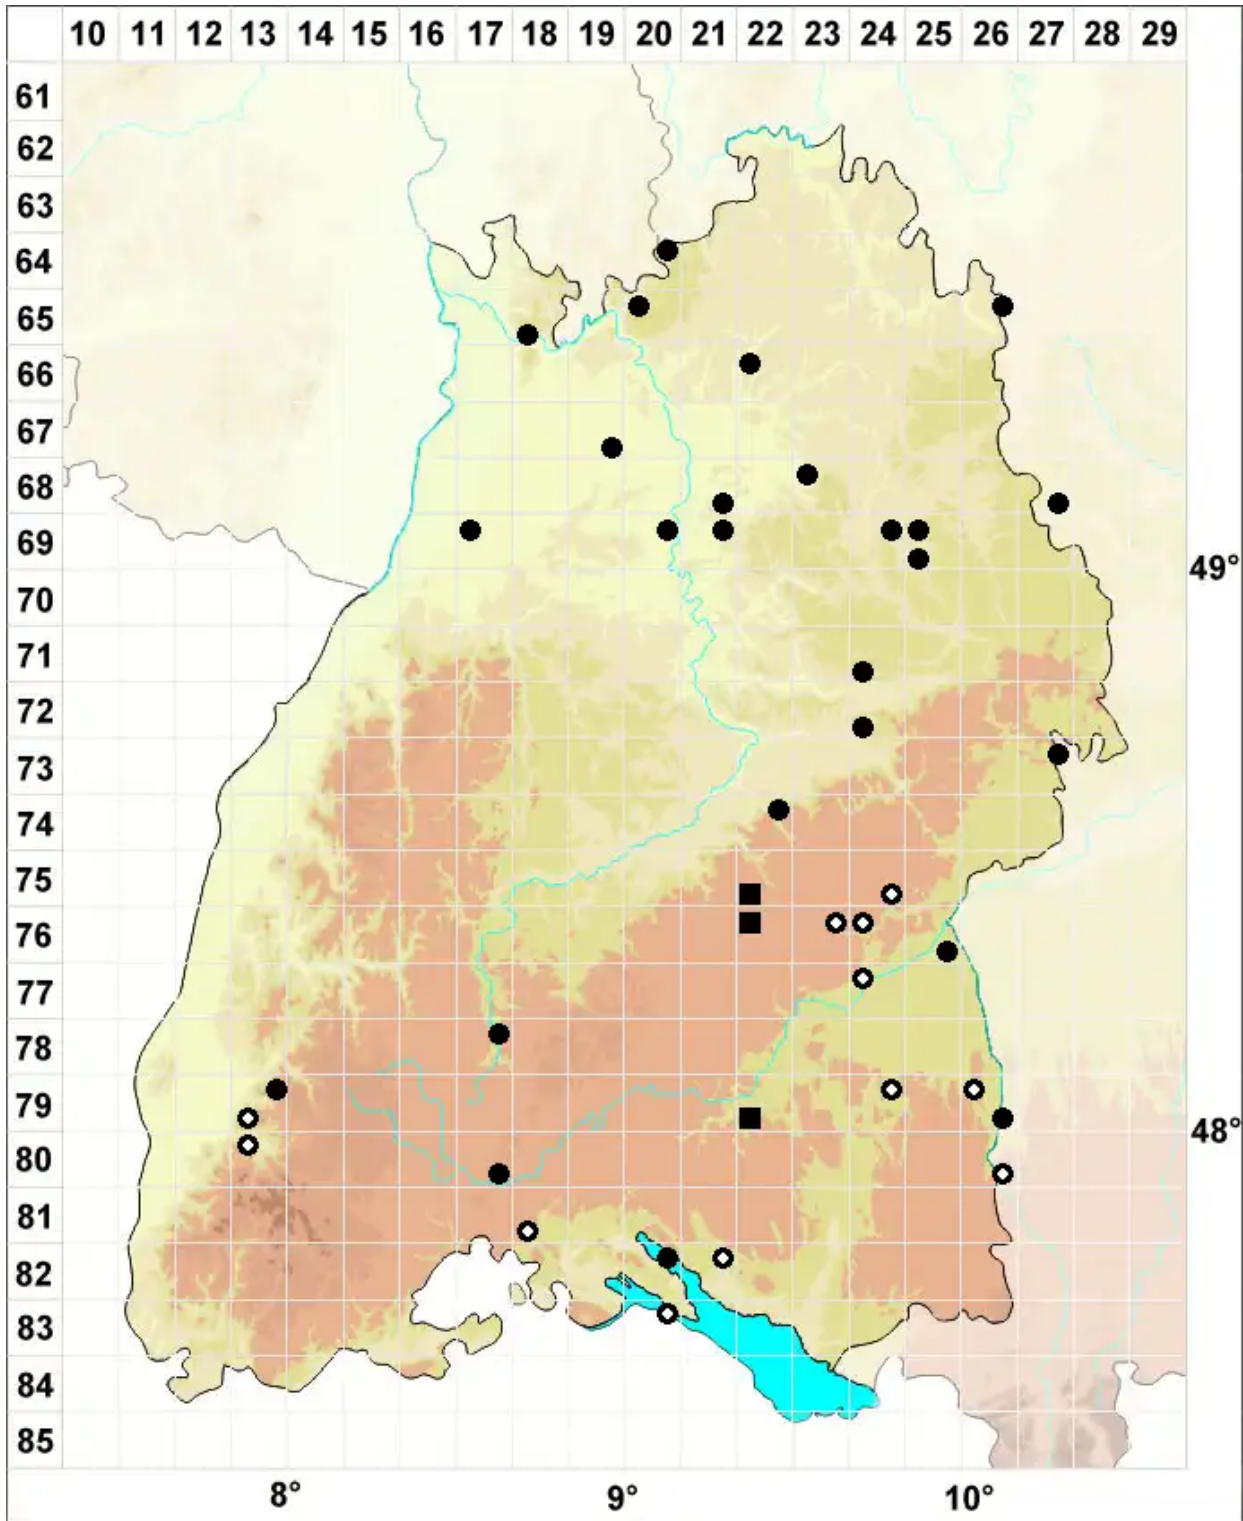

Tortula muralis var. aestiva Brid. ex Hedw.

Sommer-Drehzahnmoos

Legende:

- Symbole:**
- Ausgefülltes Symbol:
Zeitraum von 1980 bis heute (Aktuelle Angabe)
 - Leeres Symbol:
Zeitraum vor 1980 (Altangabe)
 - Quadrat: Herbarbeleg