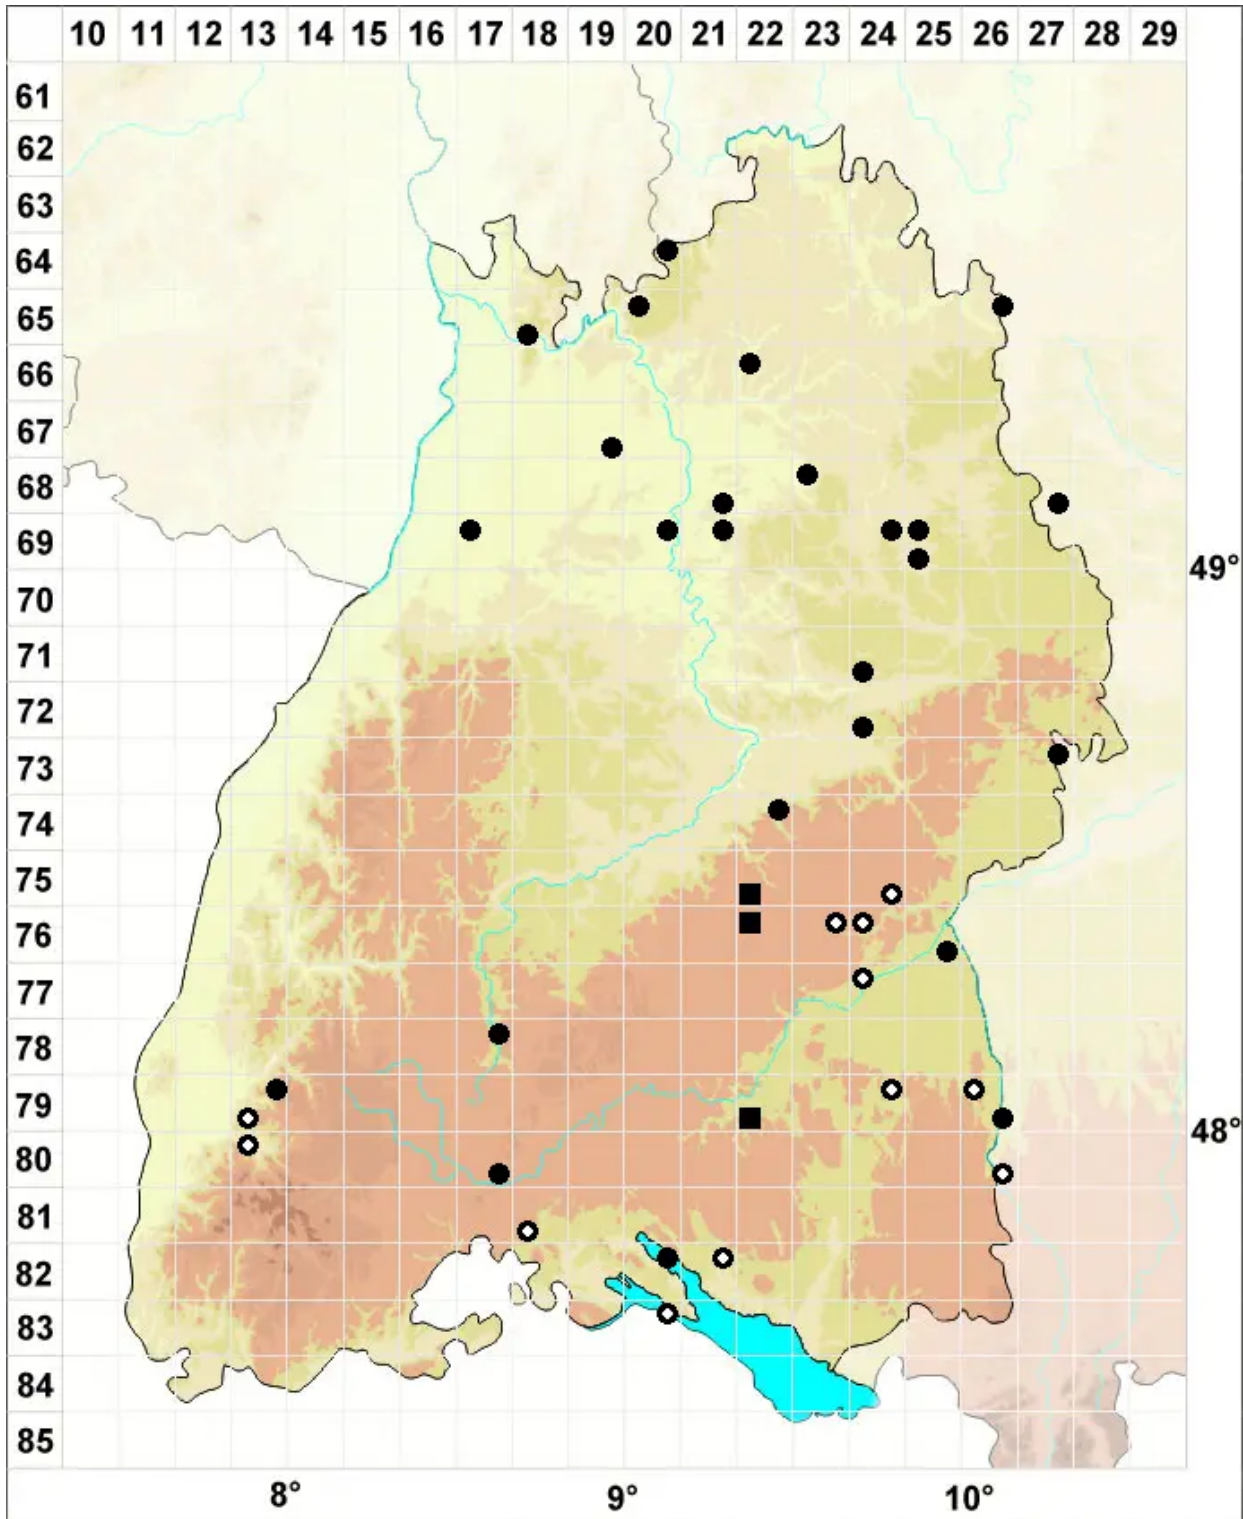

Tortula muralis var. aestiva Brid. ex Hedw.

Sommer-Drehzahnmoos

Legende:

- Symbole:**
Ausgefülltes Symbol:
Zeitraum von 1980 bis heute (Aktuelle Angabe)
Leeres Symbol:
Zeitraum vor 1980 (Altangabe)
Quadrat: Herbarbeleg