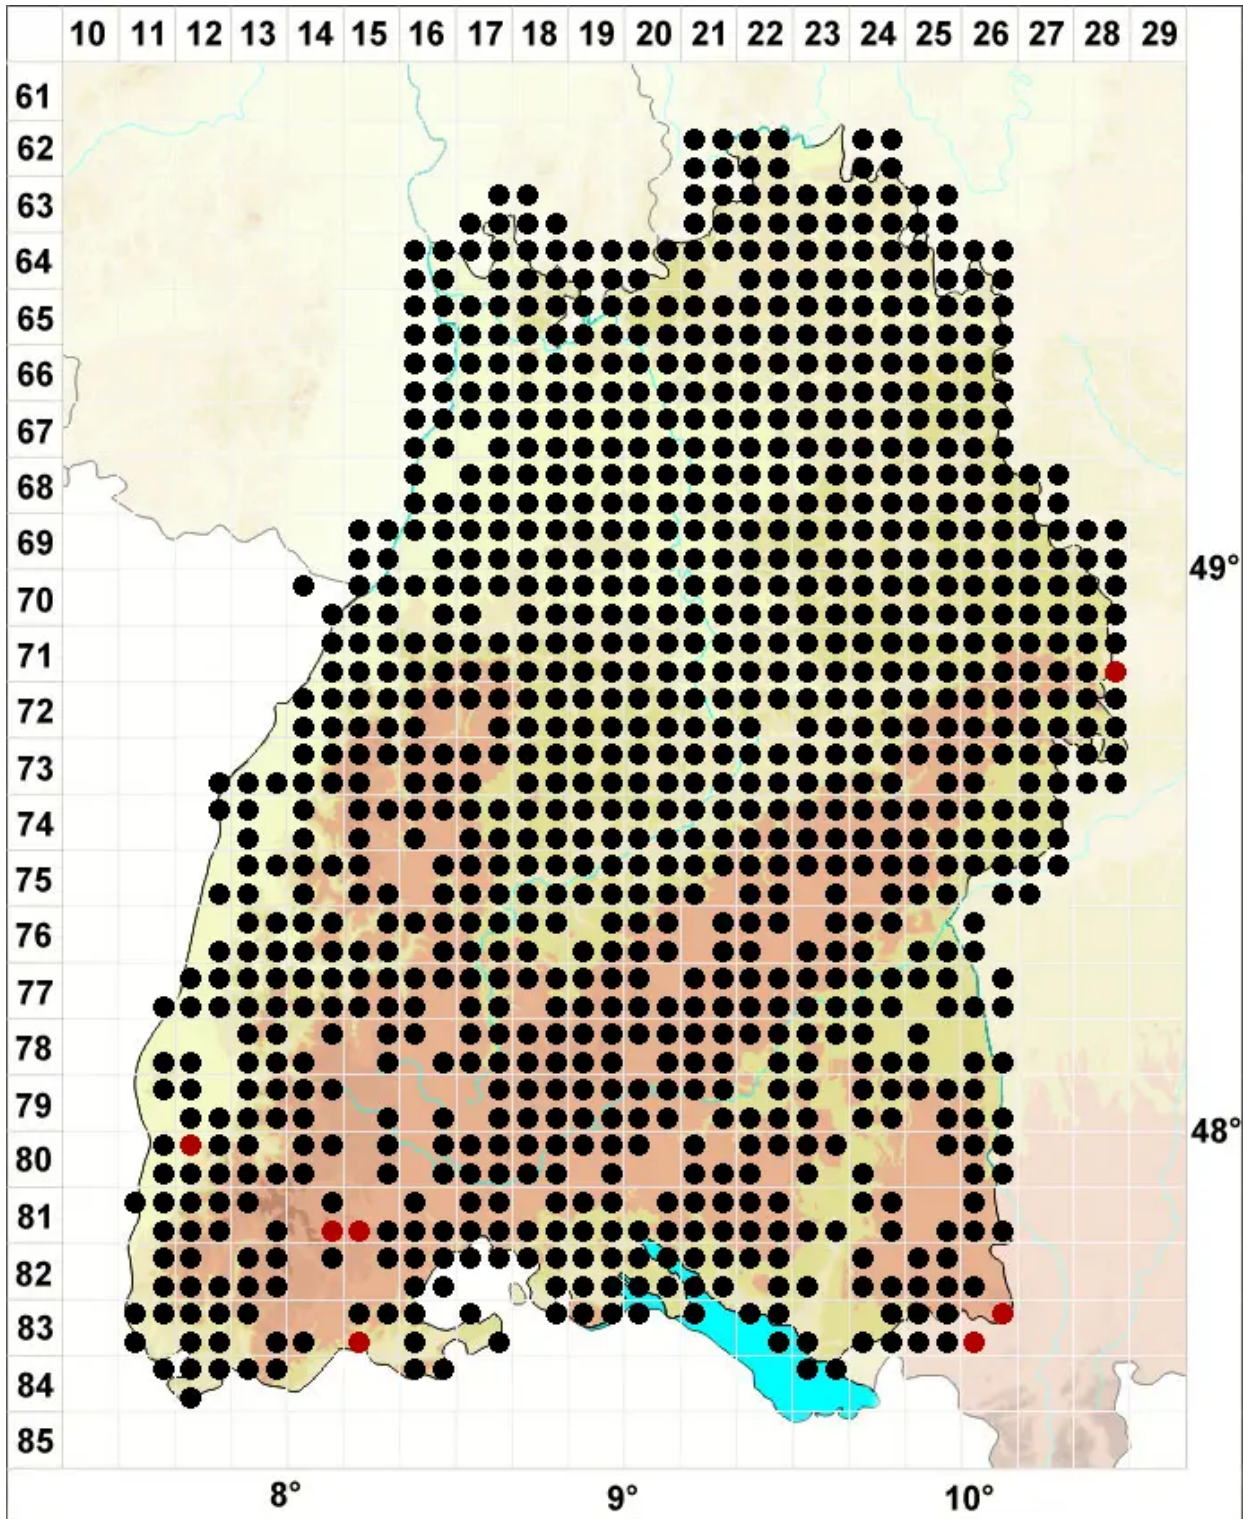

# Tortula muralis Hedw.

Mauer-Drehzahnmoos

Legende:

**Symbole:**

Ausgefülltes Symbol:  
Zeitraum von 1980 bis heute (Aktuelle Angabe)

Leeres Symbol:  
Zeitraum vor 1980 (Altangabe)

Quadrat: Herbarbeleg