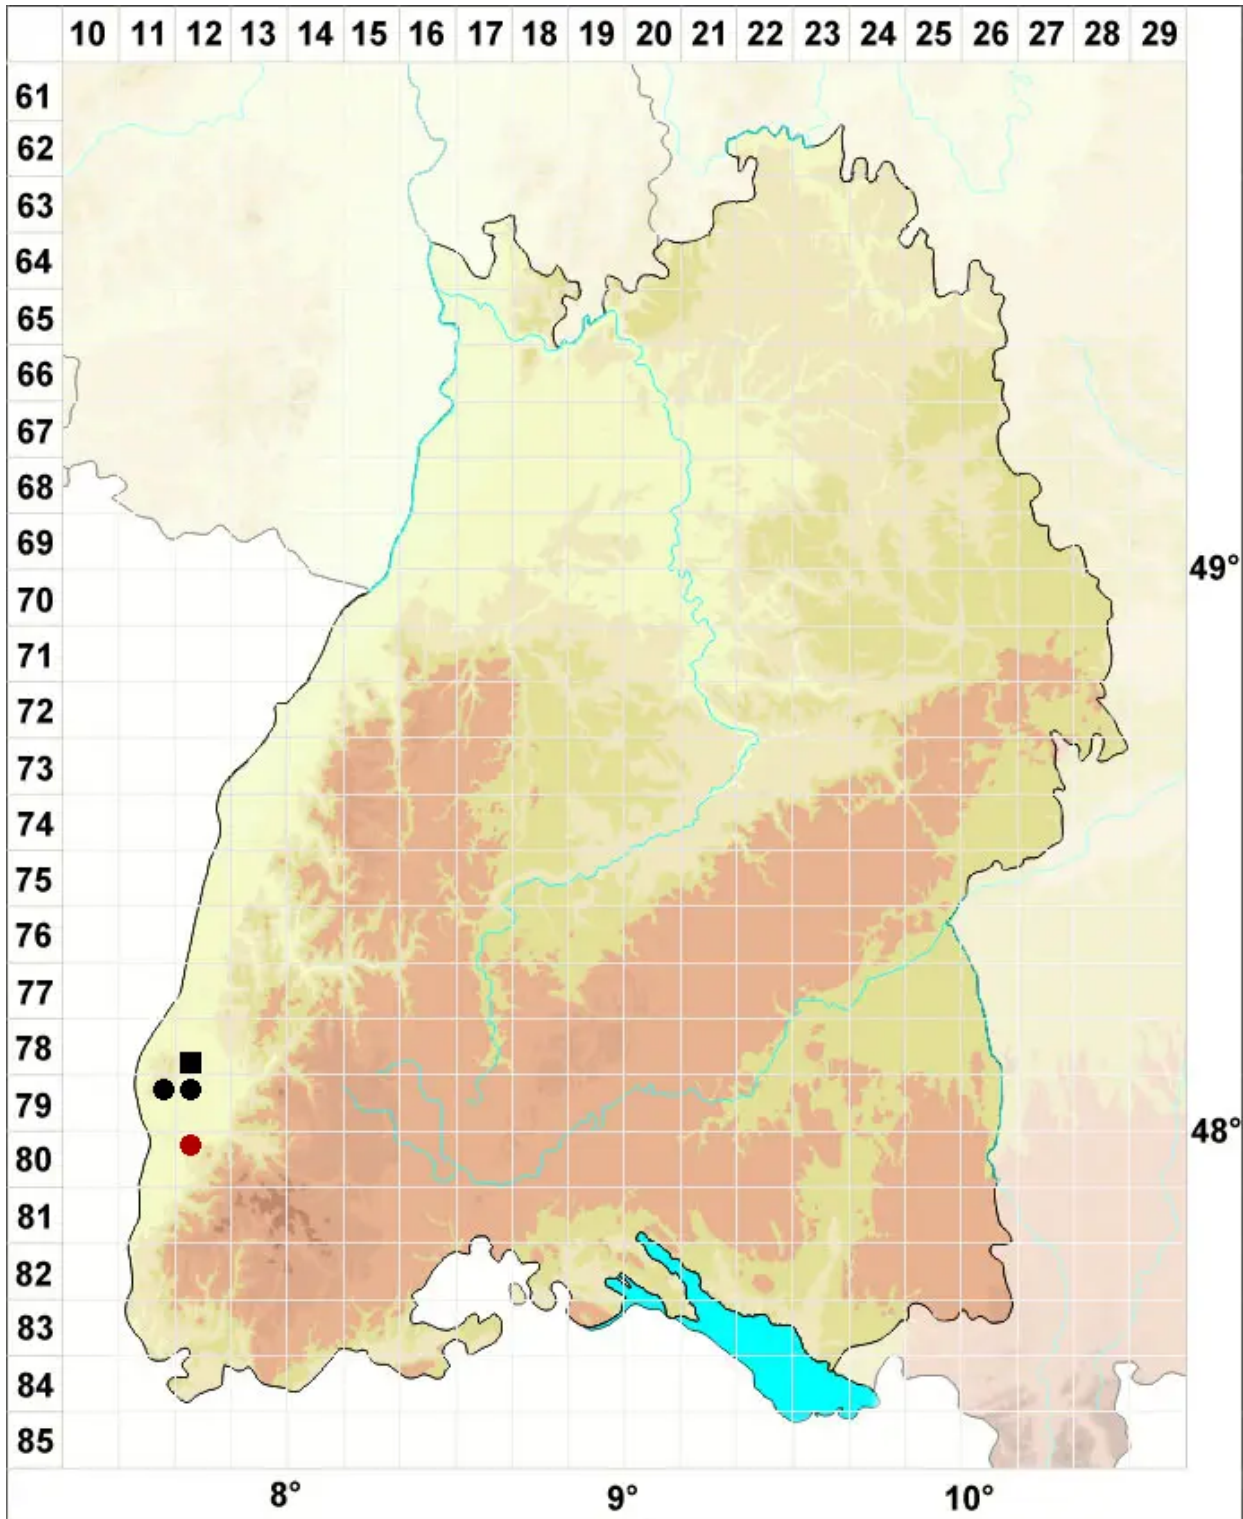

Tortula vahliana (Schultz) Mont.

Flachrandiges Drehzahnmoos

Legende:

- Symbole:**
- Ausgefülltes Symbol:
Zeitraum von 1980 bis heute (Aktuelle Angabe)
 - Leeres Symbol:
Zeitraum vor 1980 (Altangabe)
 - Quadrat: Herbarbeleg