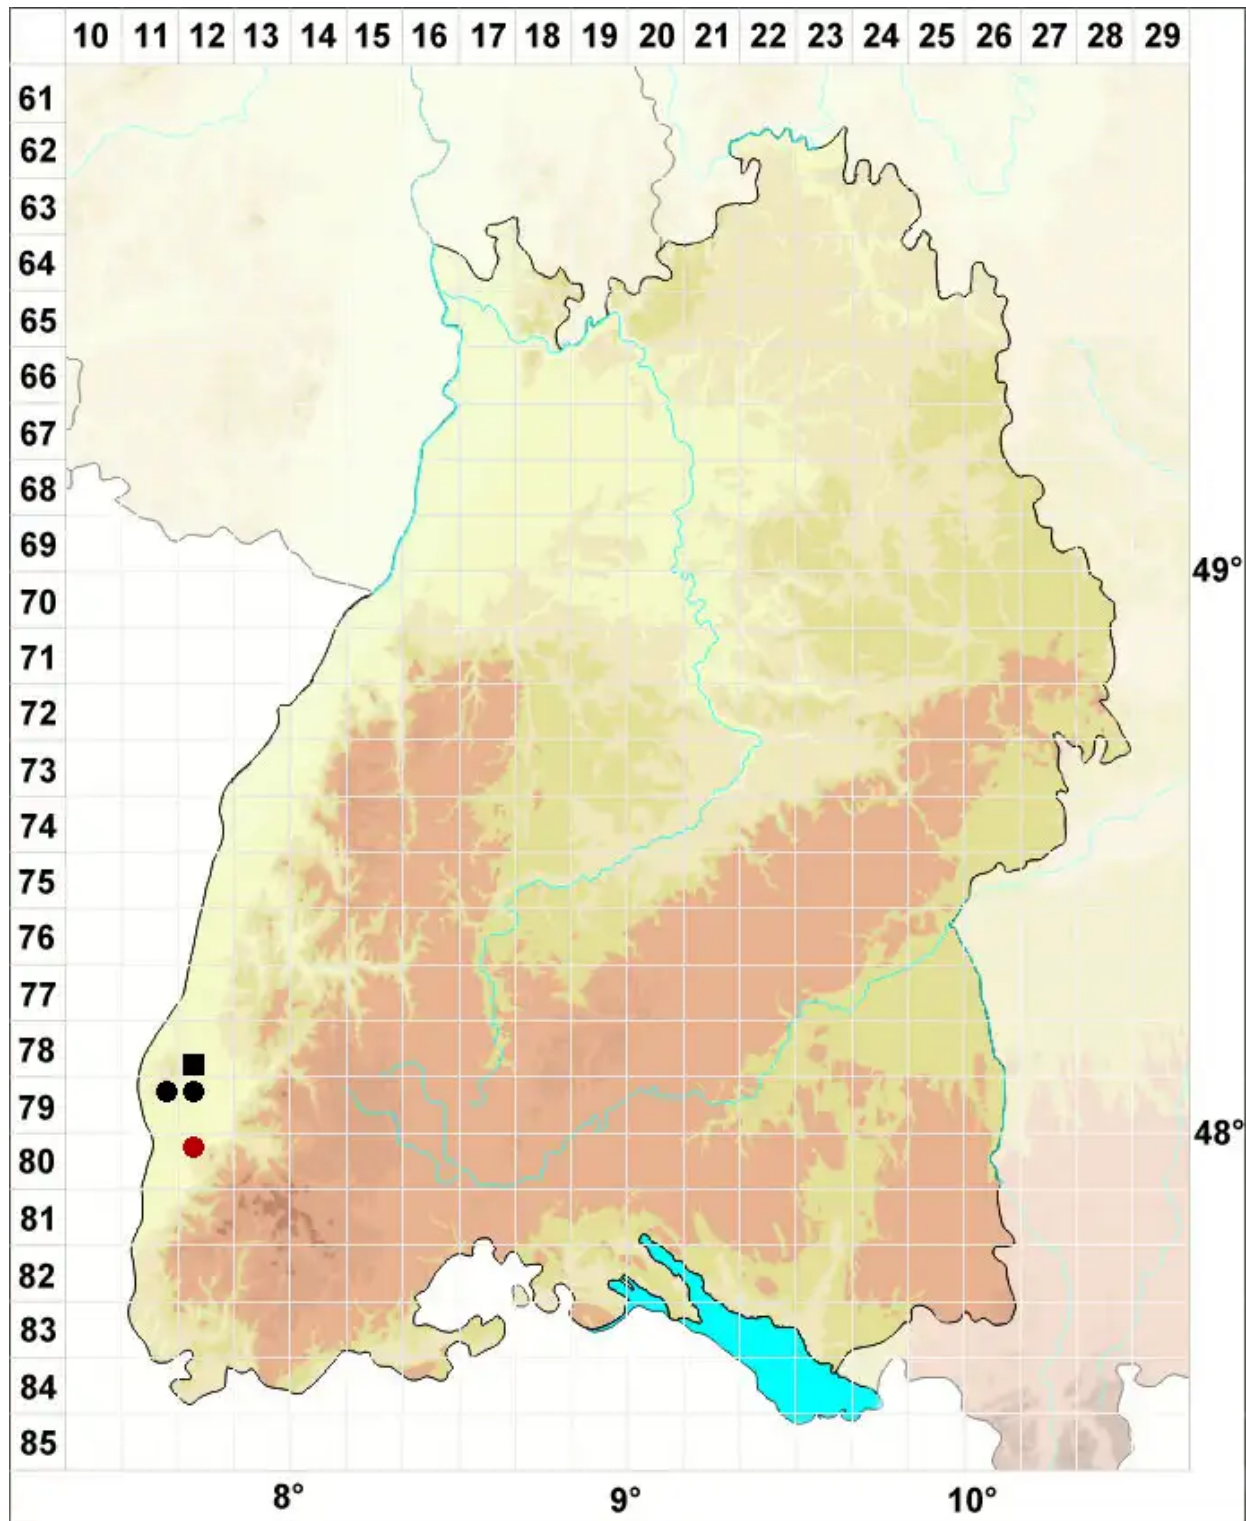

Tortula vahliana (Schultz) Mont.

Flachrandiges Drehzahnmoos

Legende:

Symbole:

Ausgefülltes Symbol:
Zeitraum von 1980 bis heute (Aktuelle Angabe)

Leeres Symbol:
Zeitraum vor 1980 (Altangabe)

Quadrat: Herbarbeleg