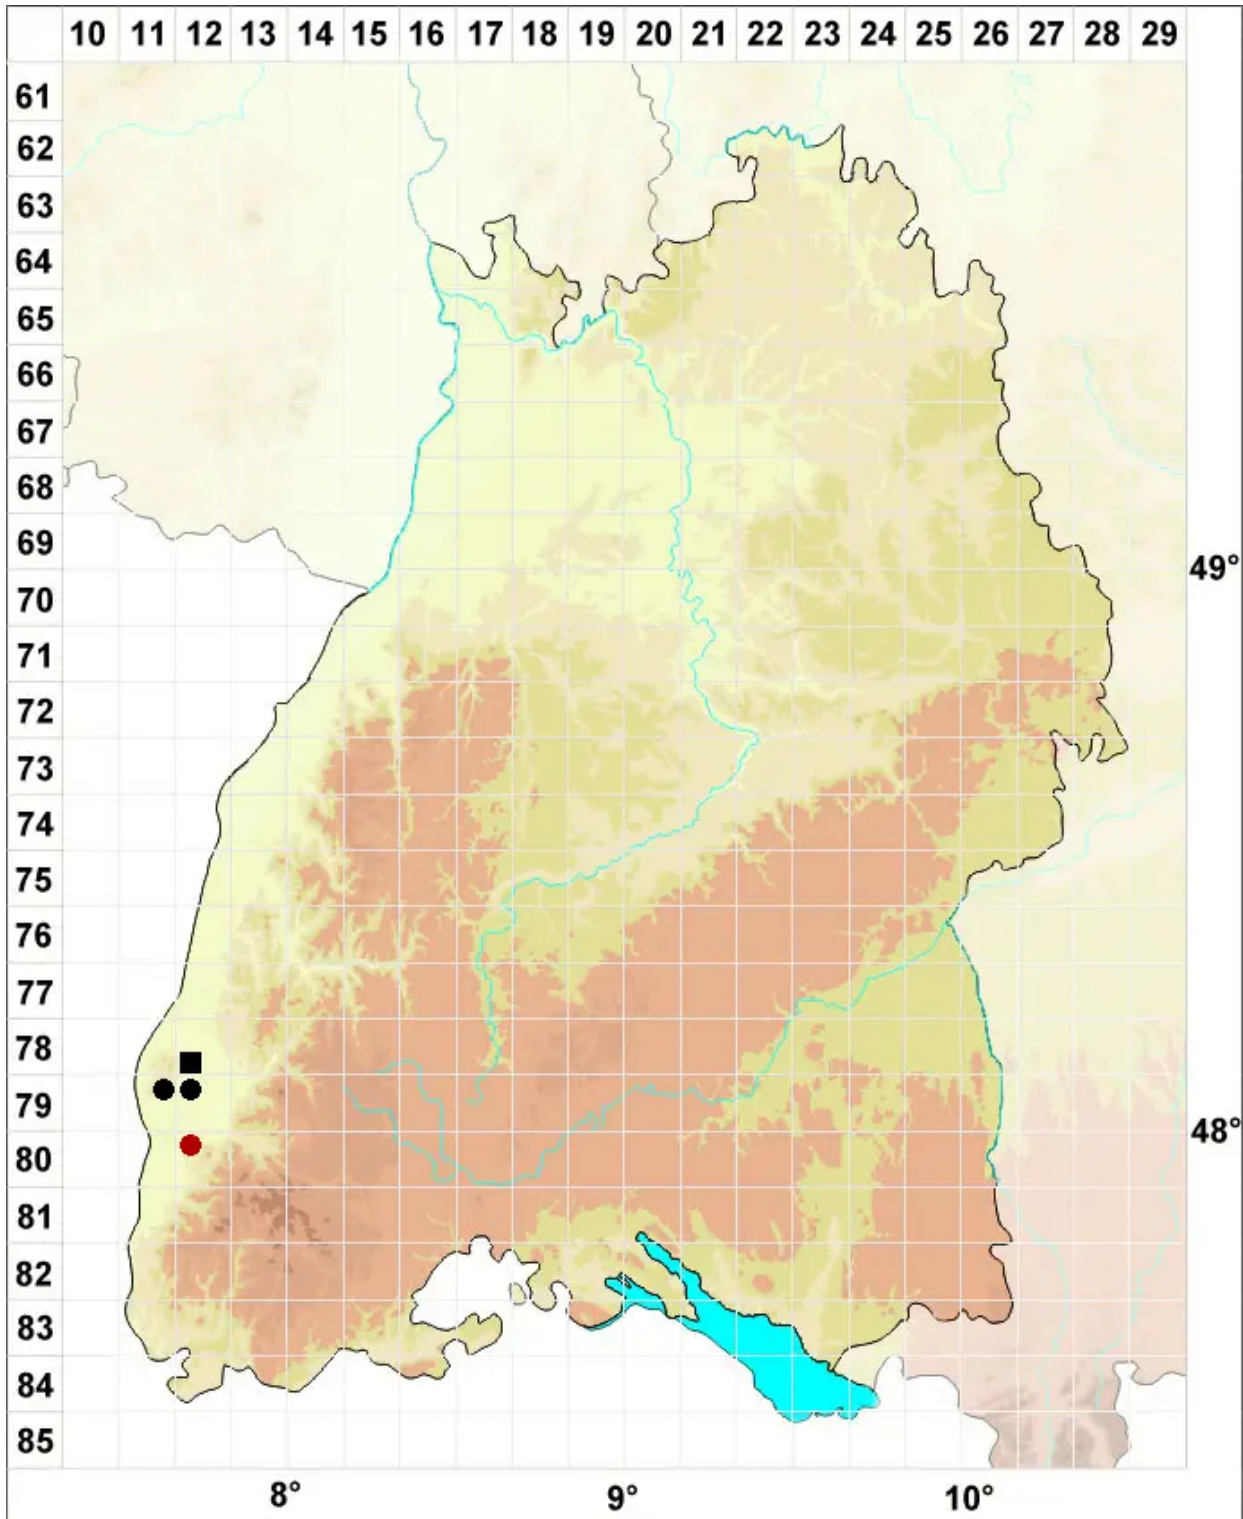

Tortula vahliana (Schultz) Mont.

Flachrandiges Drehzahnmoos

Legende:

Symbole:

Ausgefülltes Symbol:
Zeitraum von 1980 bis heute (Aktuelle Angabe)

Leeres Symbol:
Zeitraum vor 1980 (Altangabe)

Quadrat: Herbarbeleg