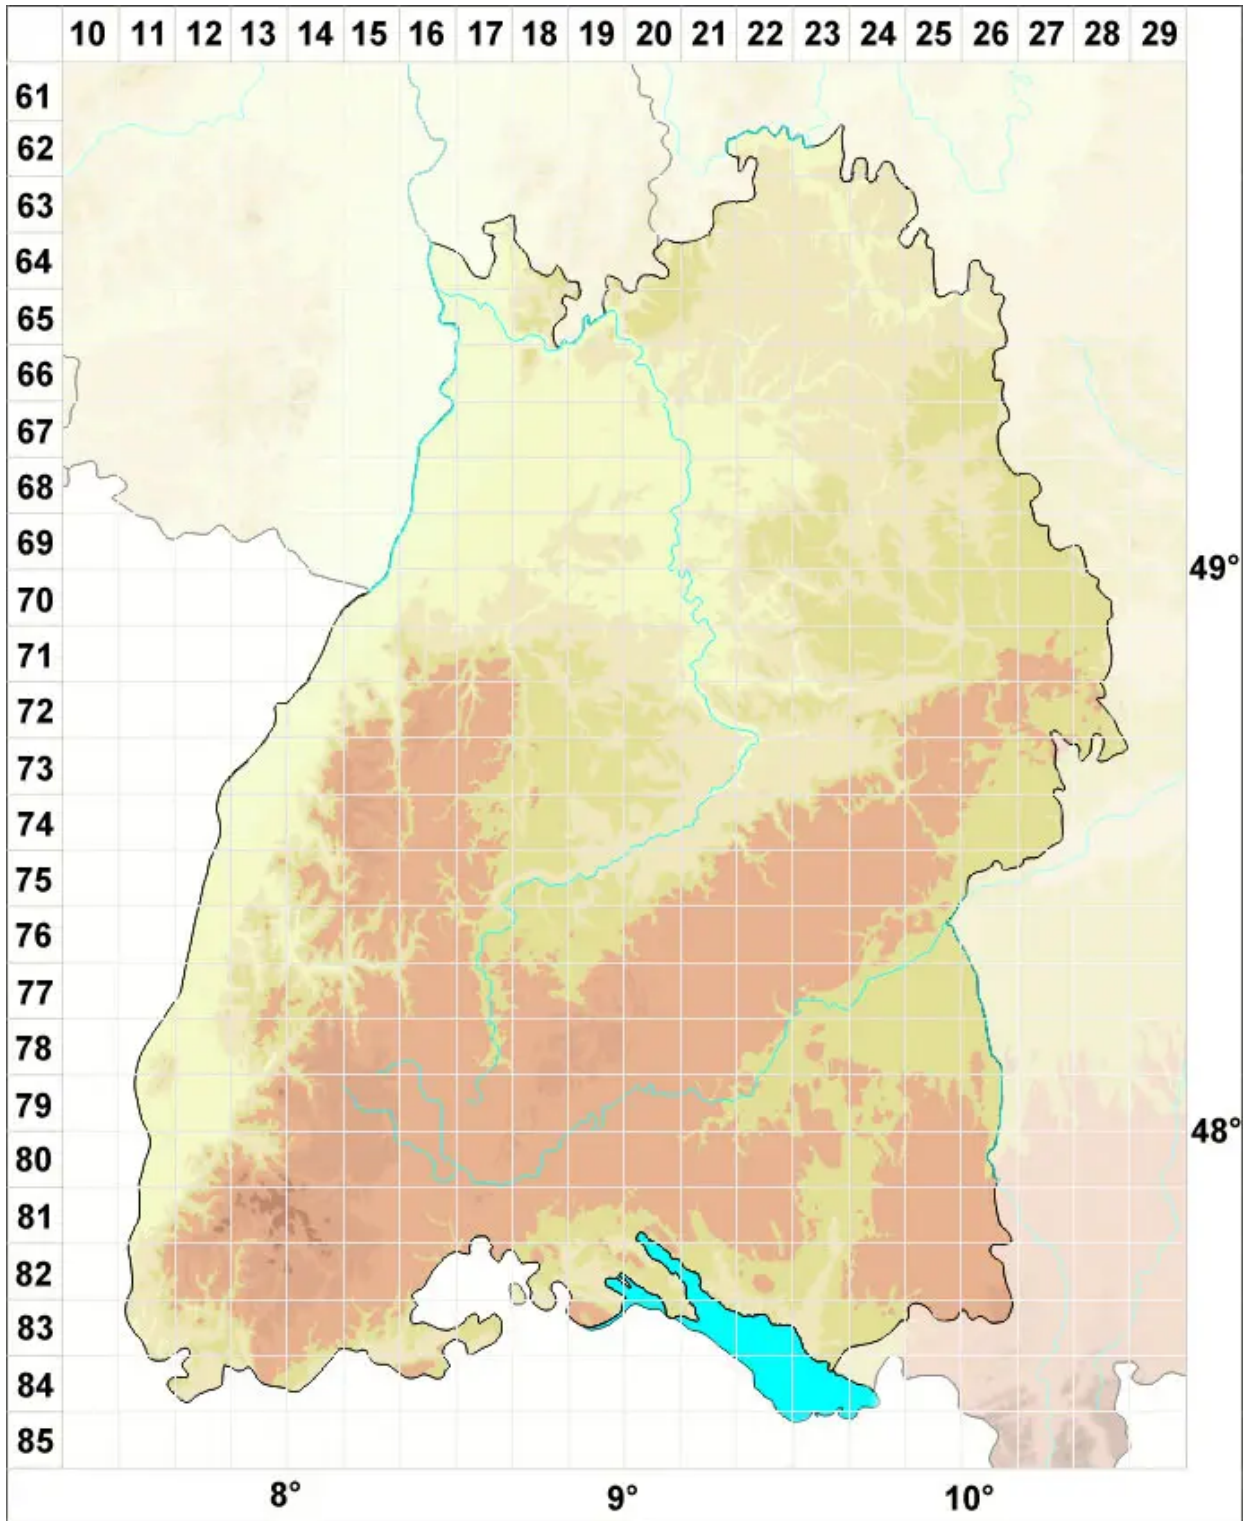

Tortula pallida (Lindb.) R.H.Zander

Bleiches Drehzahnmoos

Legende:

Symbole:

Ausgefülltes Symbol:
Zeitraum von 1980 bis heute (Aktuelle Angabe)

Leeres Symbol:
Zeitraum vor 1980 (Altangabe)

Quadrat: Herbarbeleg