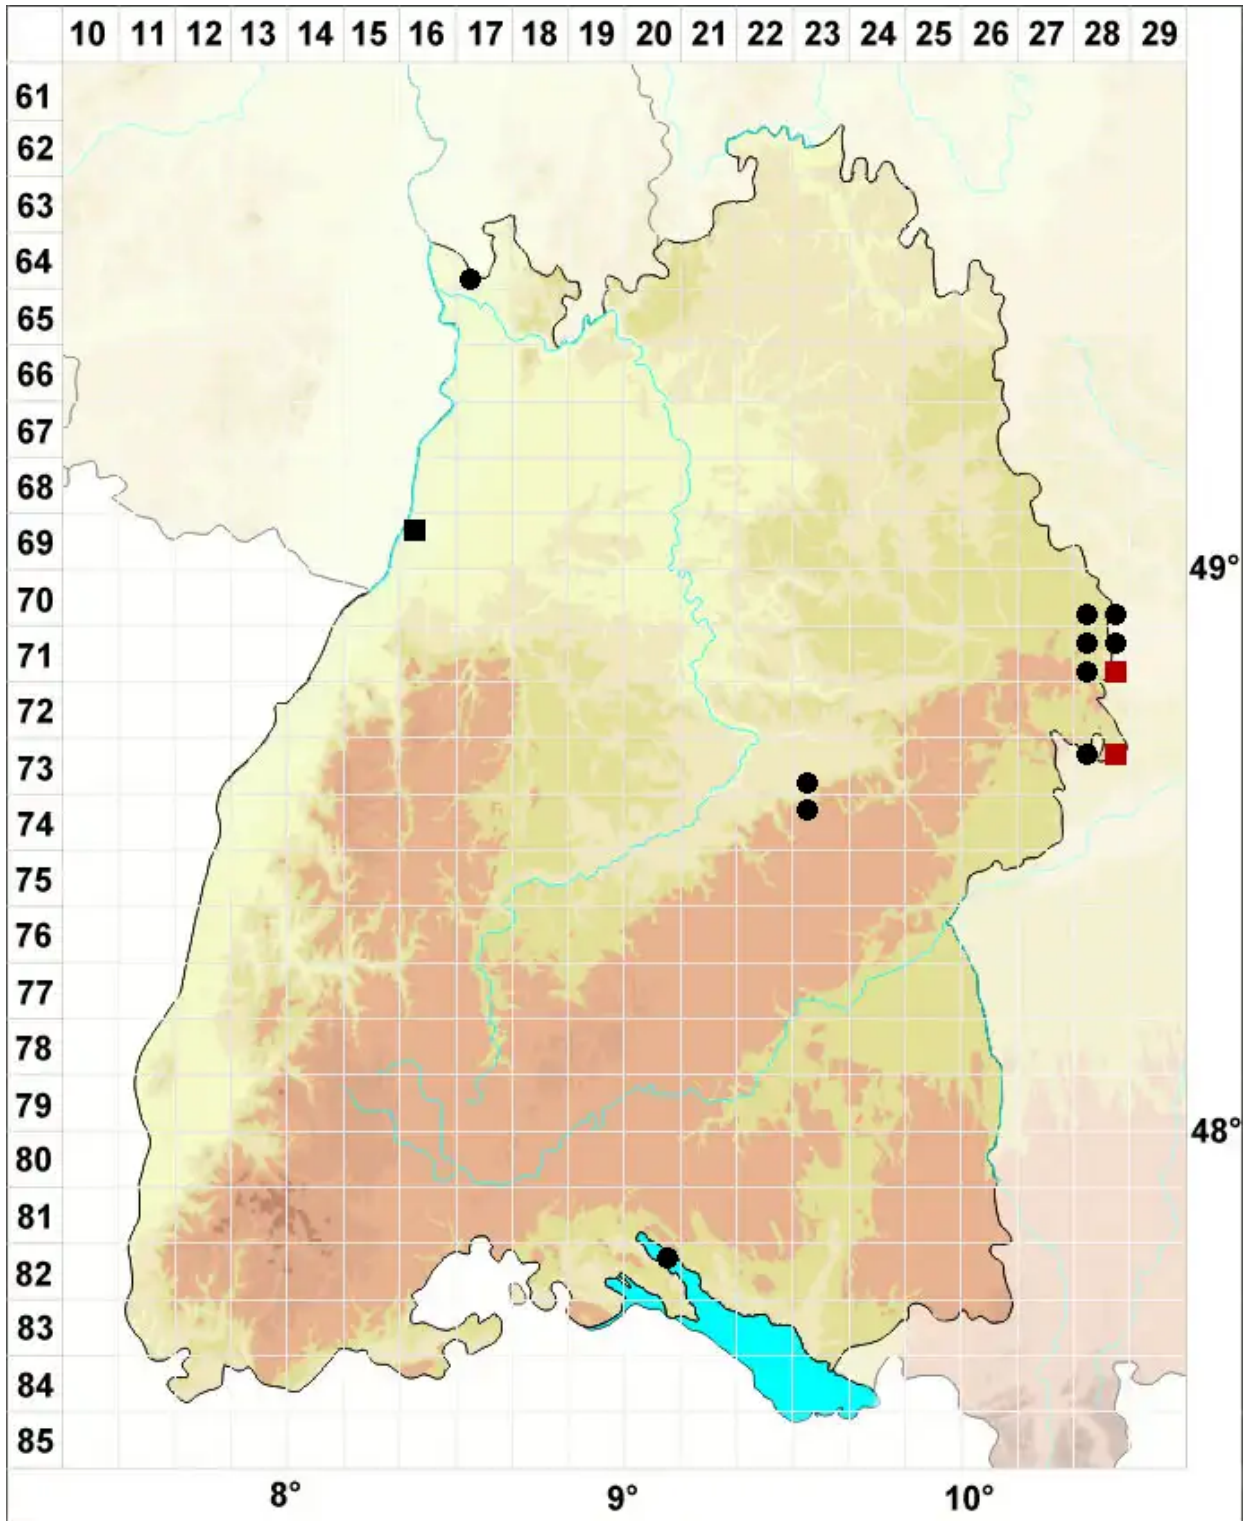

# Syntrichia subpapillosissima (Bizot & R.B.Pierrot ex W.A.Kramer)

Mamillen-Verbundzahnmoos

Legende:

**Symbole:**  
Ausgefülltes Symbol:  
Zeitraum von 1980 bis heute (Aktuelle Angabe)  
Leeres Symbol:  
Zeitraum vor 1980 (Altangabe)  
Quadrat: Herbarbeleg