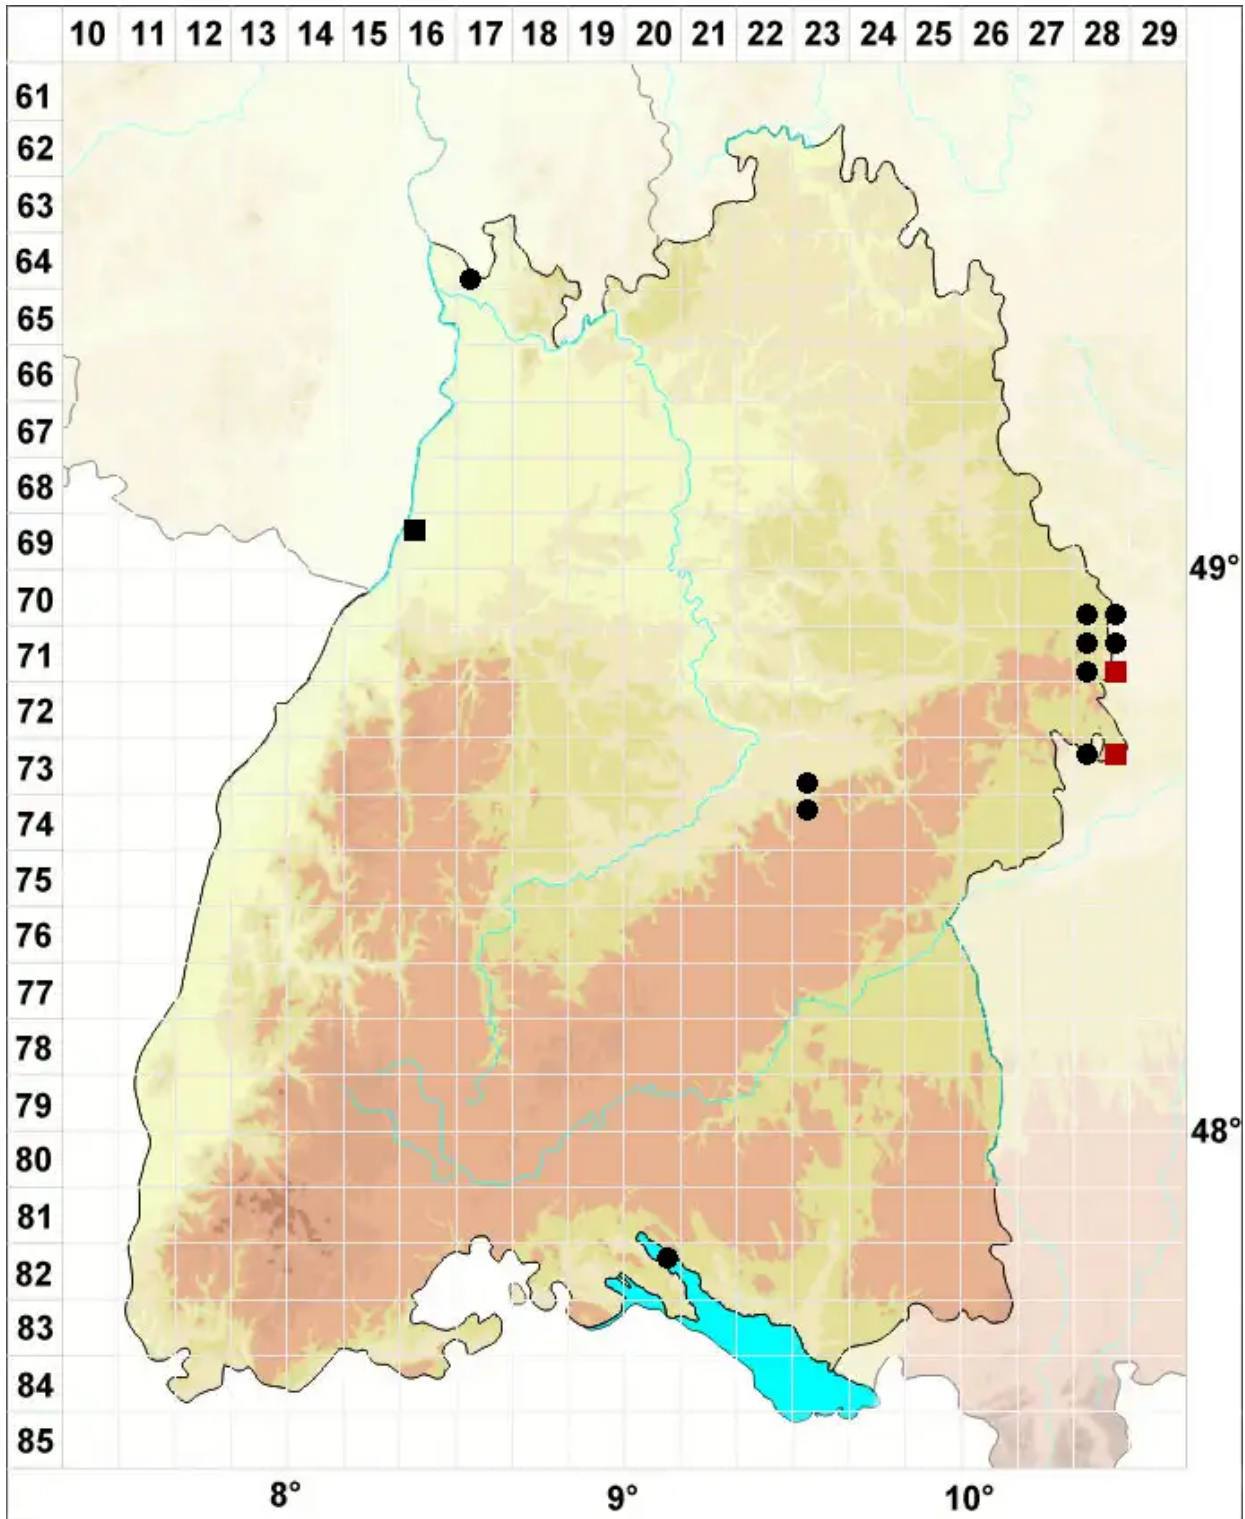

# Syntrichia subpapillosissima (Bizot & R.B.Pierrot ex W.A.Kramer)

Mamillen-Verbundzahnmoos

Legende:

- Symbole:**
- Ausgefülltes Symbol:  
Zeitraum von 1980 bis heute (Aktuelle Angabe)
  - Leeres Symbol:  
Zeitraum vor 1980 (Altangabe)
  - Quadrat: Herbarbeleg