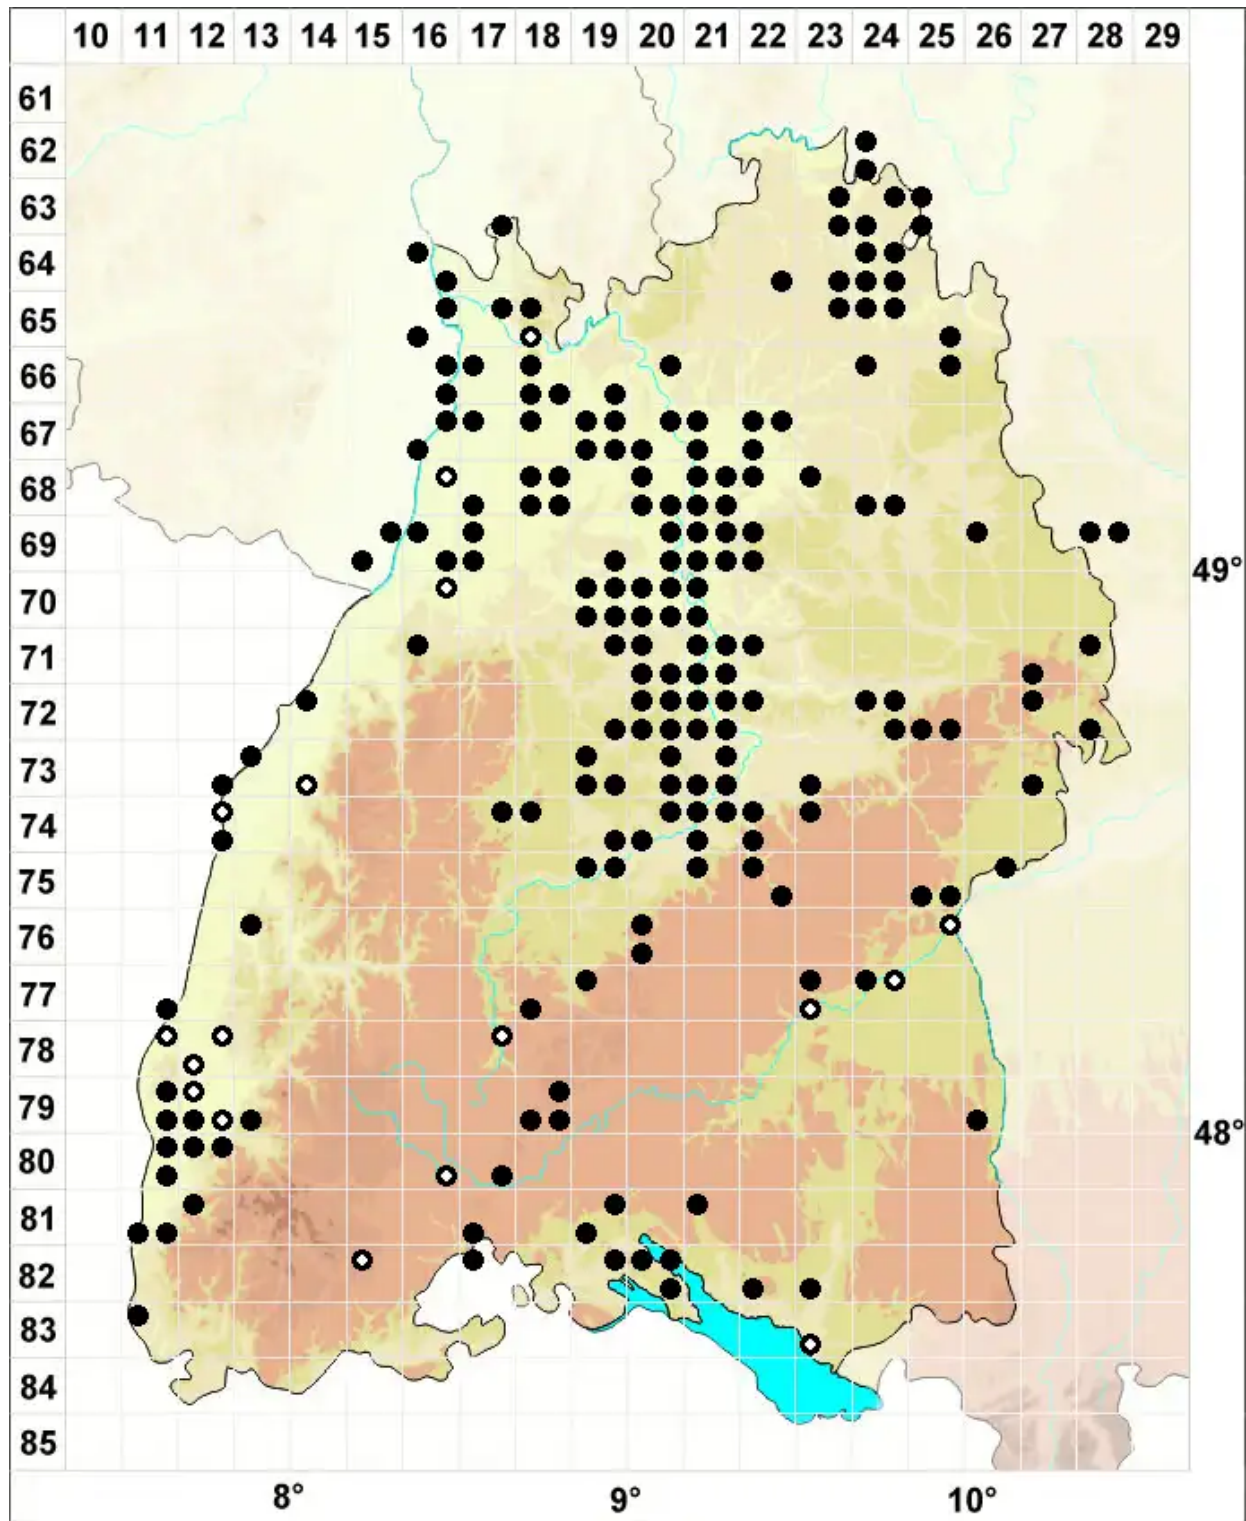

Tortula protobryoides R.H.Zander

Birnmoosähnliches Drehzahnmoos

Legende:

- Symbole:**
- Ausgefülltes Symbol:
Zeitraum von 1980 bis heute (Aktuelle Angabe)
 - Leeres Symbol:
Zeitraum vor 1980 (Altangabe)
 - Quadrat: Herbarbeleg