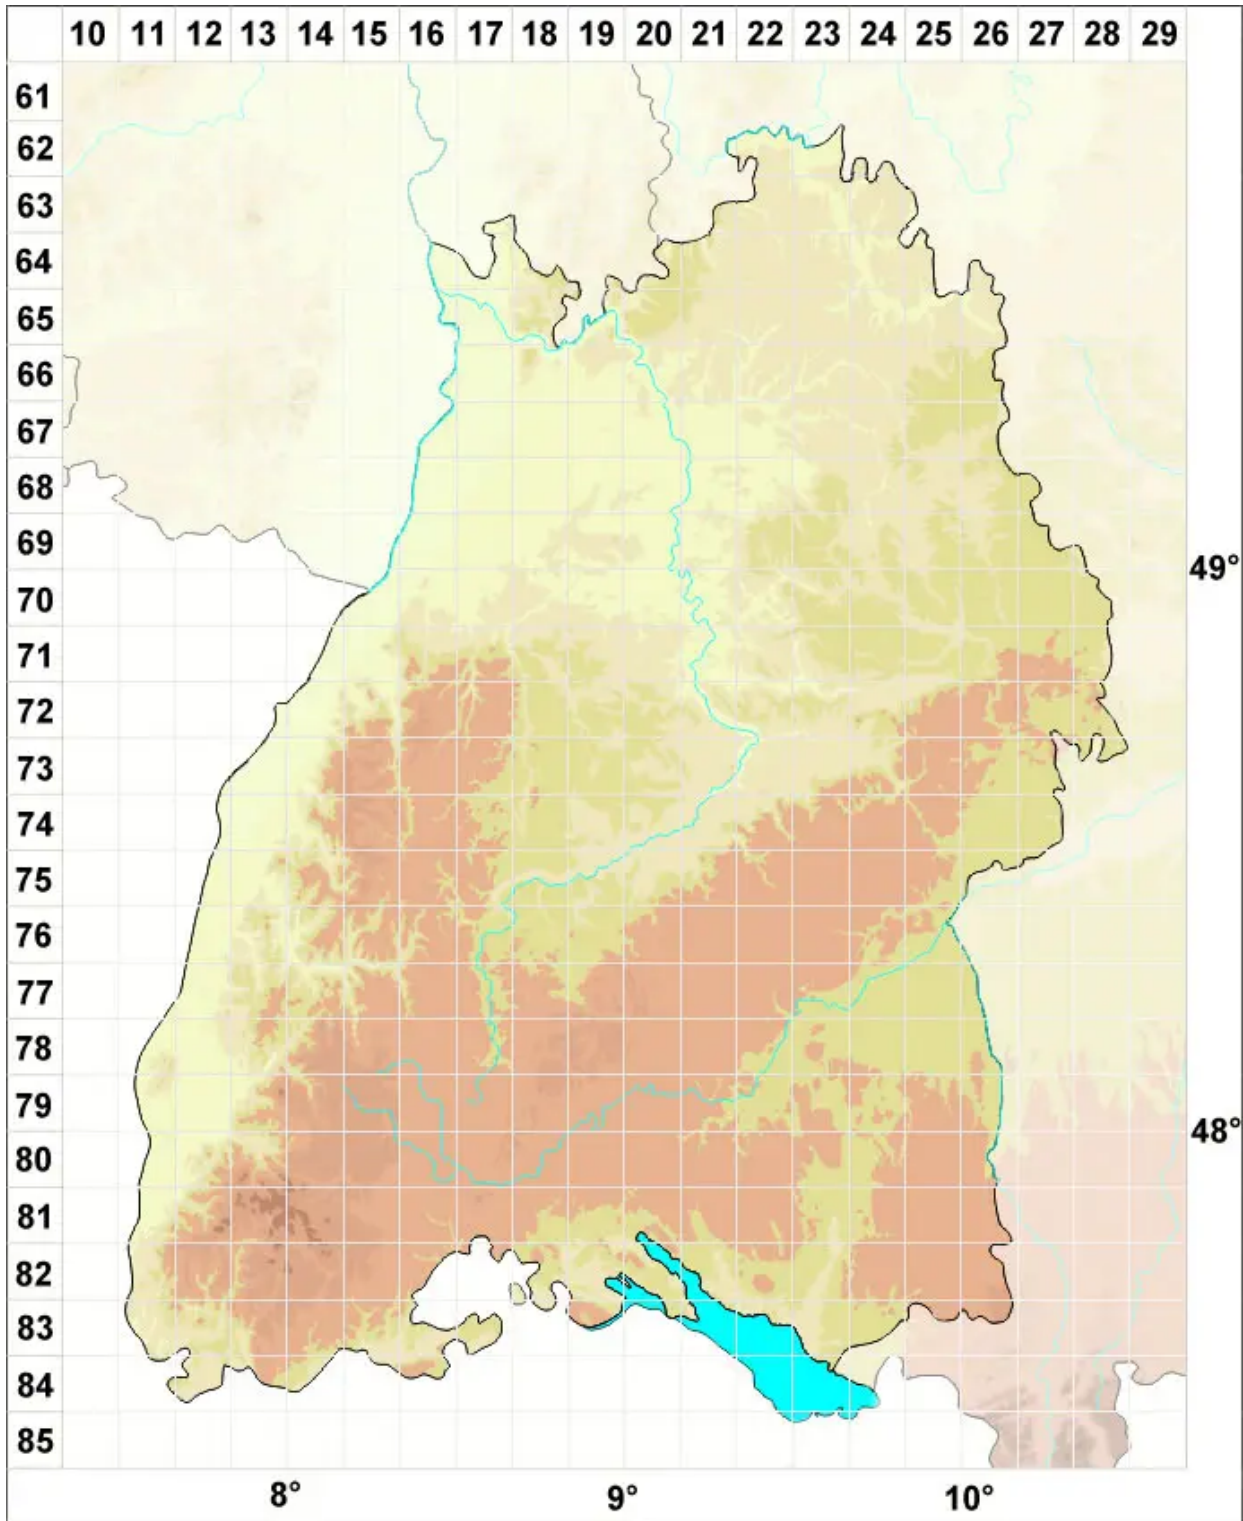

# Tortula revolvens (Schimp.) G.Roth

Rollblatt-Drehzahnmoos, Rollzahn-Drehzahnmoos

Legende:

**Symbole:**

Ausgefülltes Symbol:  
Zeitraum von 1980 bis heute (Aktuelle Angabe)

Leeres Symbol:  
Zeitraum vor 1980 (Altangabe)

Quadrat: Herbarbeleg