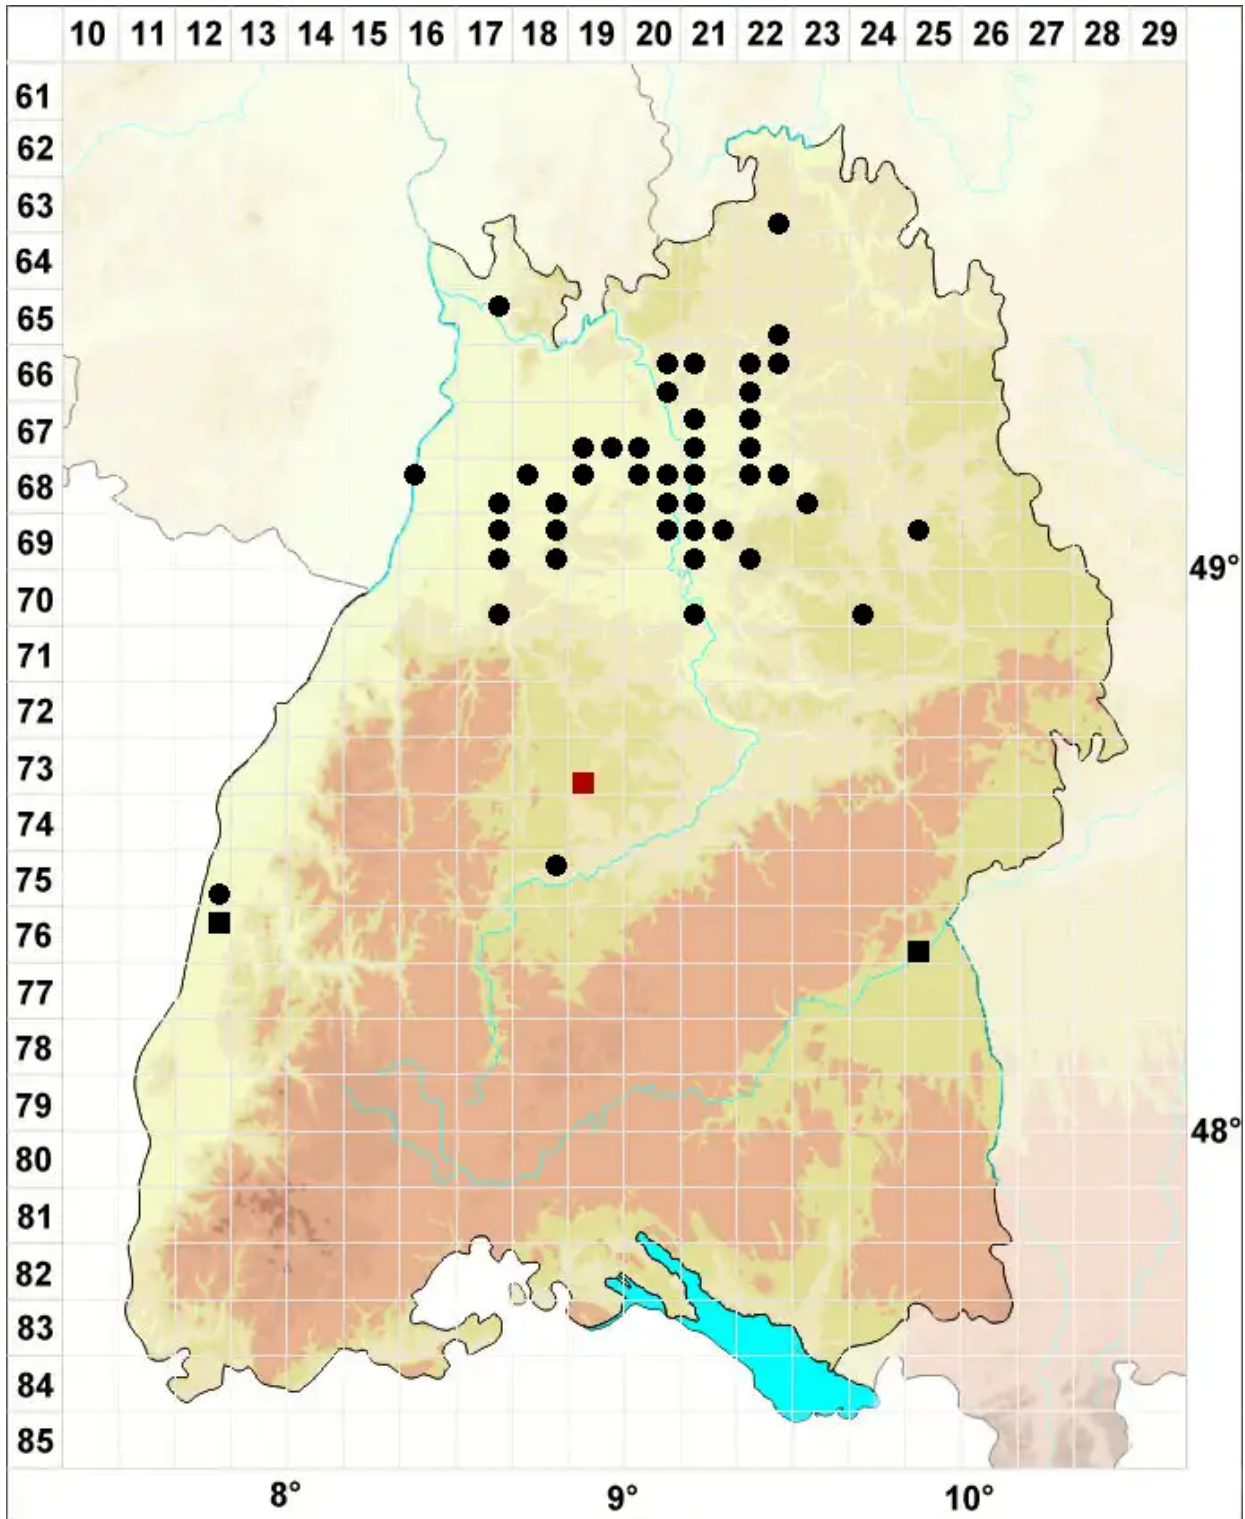

# Leptophascum leptophyllum (Müll.Hal.) J.Guerra & M.J.Cano

Bruchblättriges Scheinglanzmoos, Feinblättriges Neuglanzmoos

Legende:

- Symbole:**
- Ausgefülltes Symbol:  
Zeitraum von 1980 bis heute (Aktuelle Angabe)
  - Leeres Symbol:  
Zeitraum vor 1980 (Altangabe)
  - Quadrat: Herbarbeleg