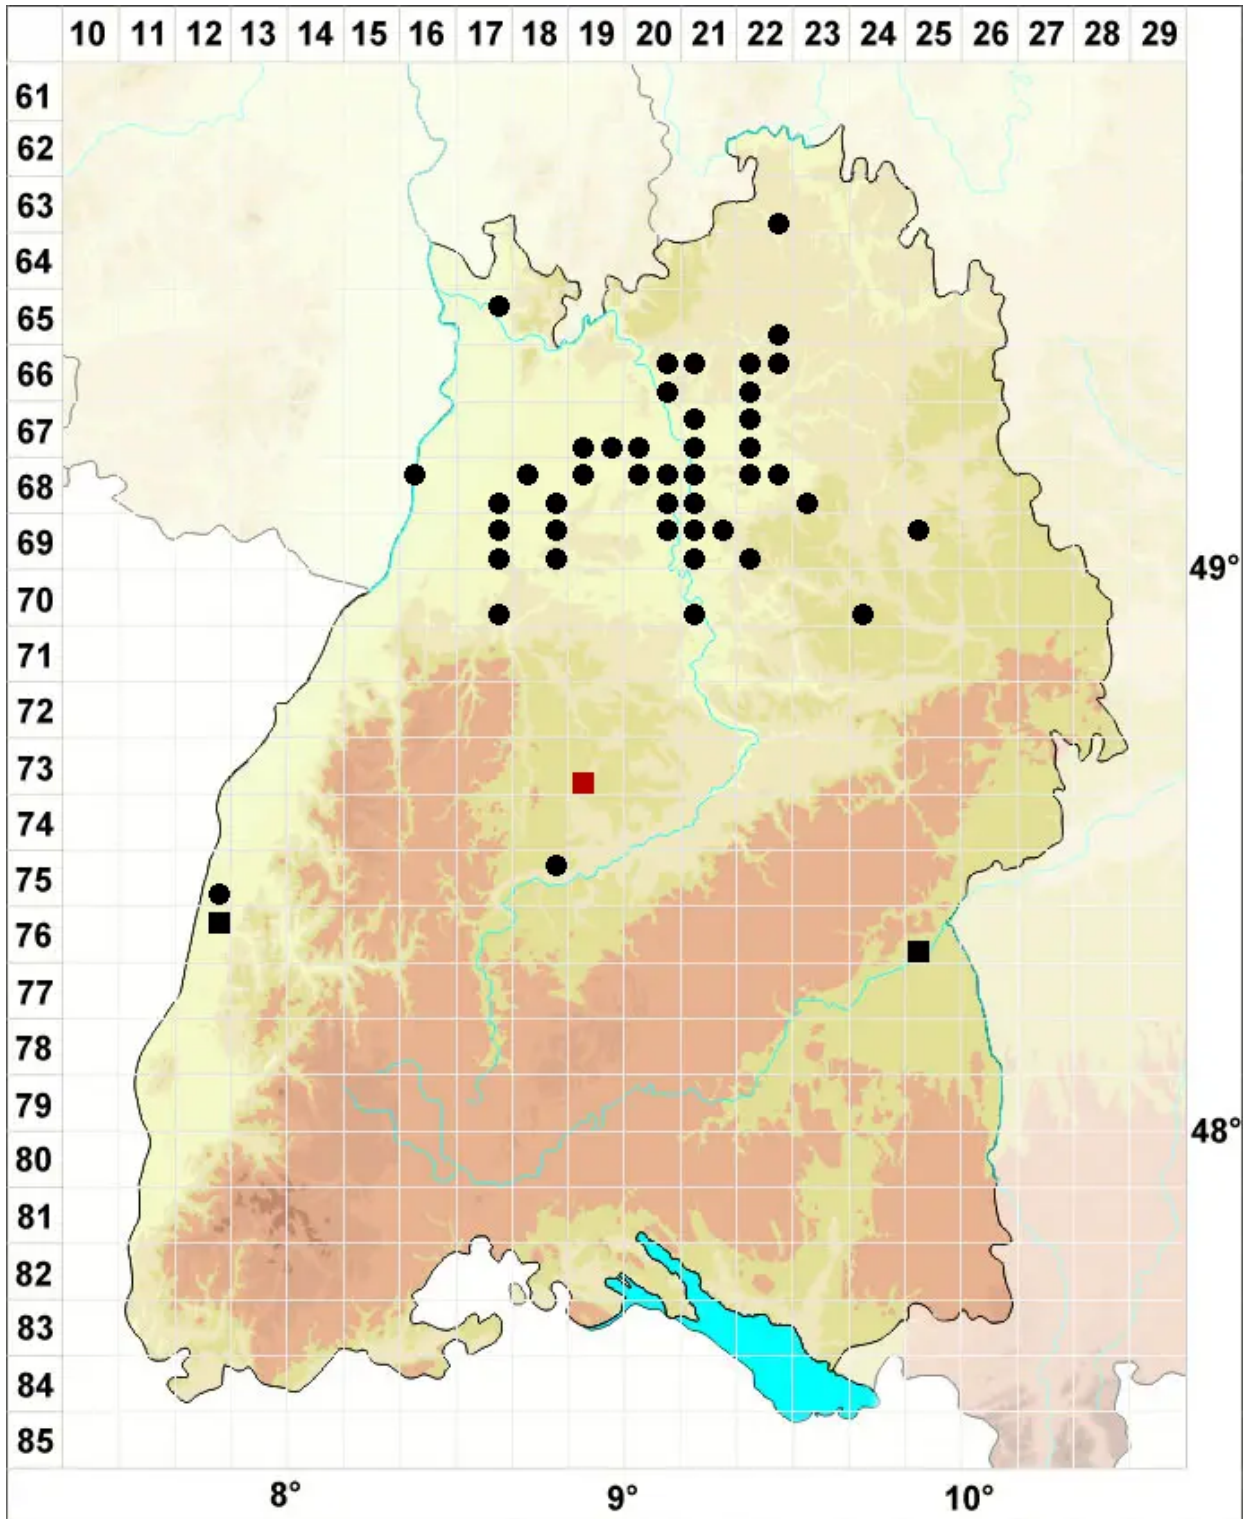

Leptophascum leptophyllum (Müll.Hal.) J.Guerra & M.J.Cano

Bruchblättriges Scheinglanzmoos, Feinblättriges Neuglanzmoos

Legende:

Symbole:

Ausgefülltes Symbol:
Zeitraum von 1980 bis heute (Aktuelle Angabe)

Leeres Symbol:
Zeitraum vor 1980 (Altangabe)

Quadrat: Herbarbeleg