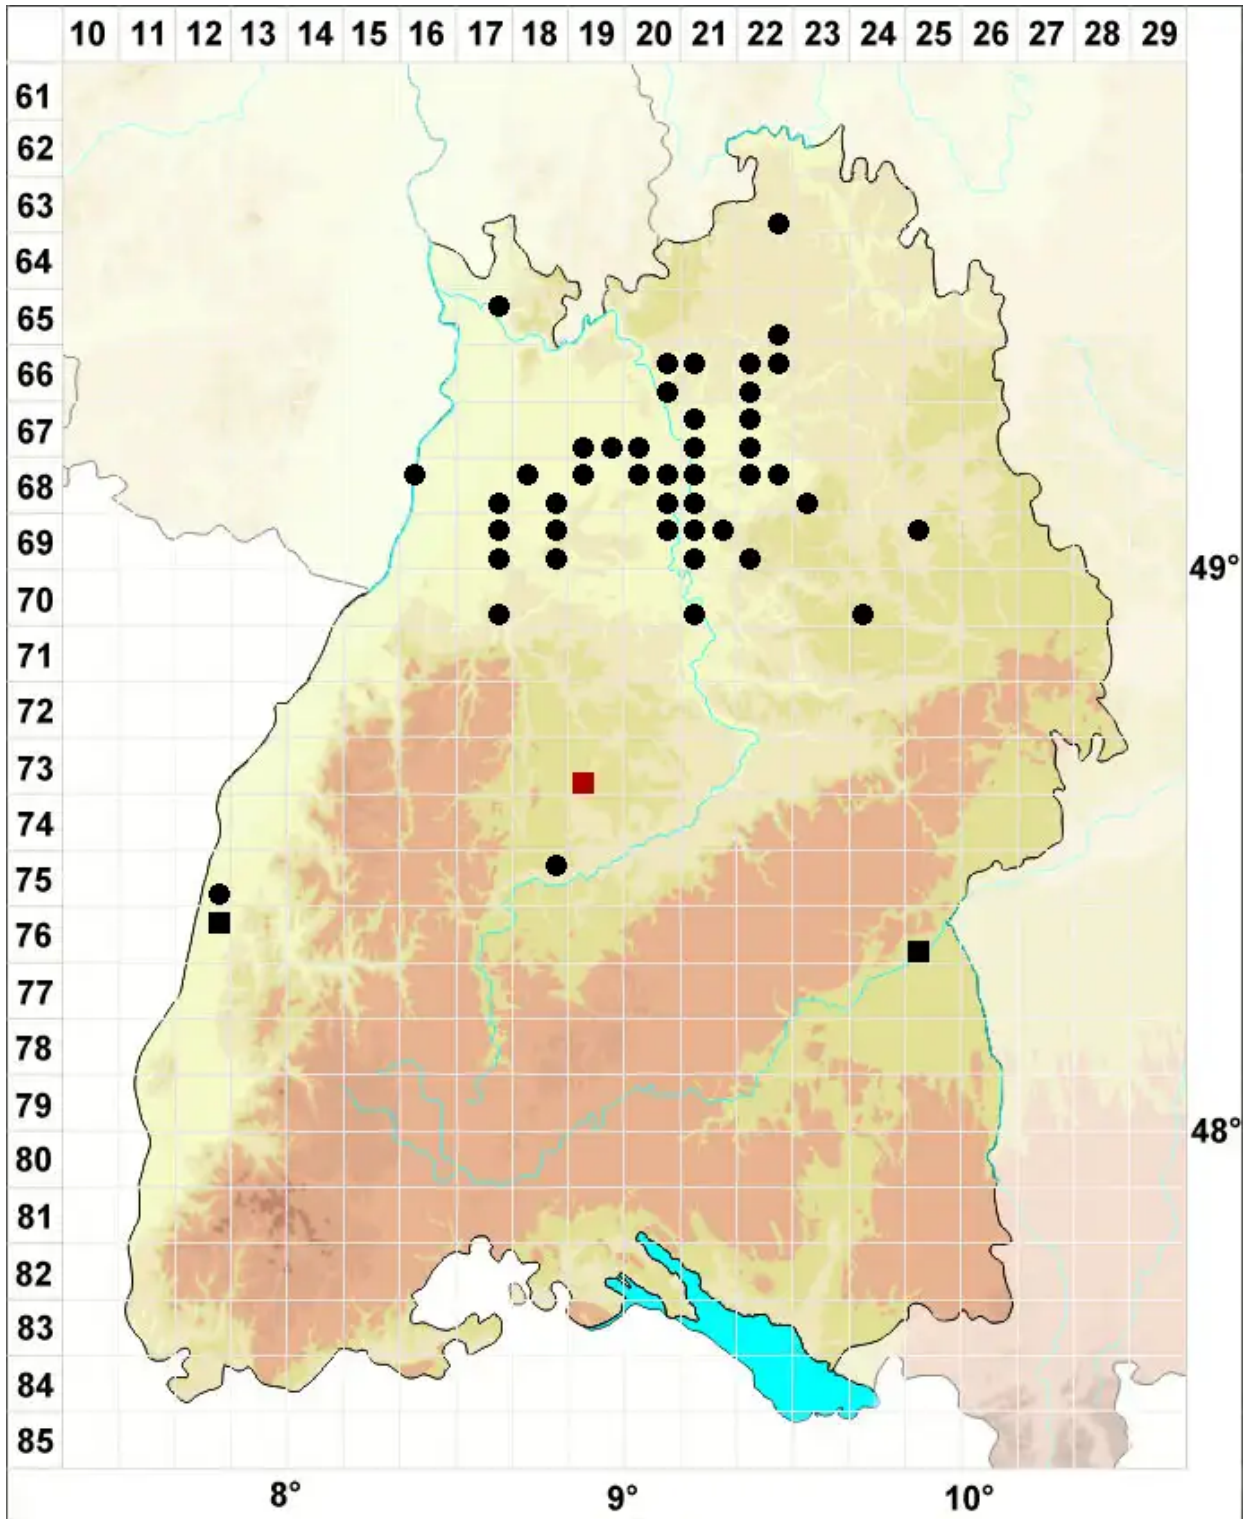

# Leptophascum leptophyllum (Müll.Hal.) J.Guerra & M.J.Cano

Bruchblättriges Scheinglanzmoos, Feinblättriges Neuglanzmoos

Legende:

**Symbole:**

Ausgefülltes Symbol:  
Zeitraum von 1980 bis heute (Aktuelle Angabe)

Leeres Symbol:  
Zeitraum vor 1980 (Altangabe)

Quadrat: Herbarbeleg