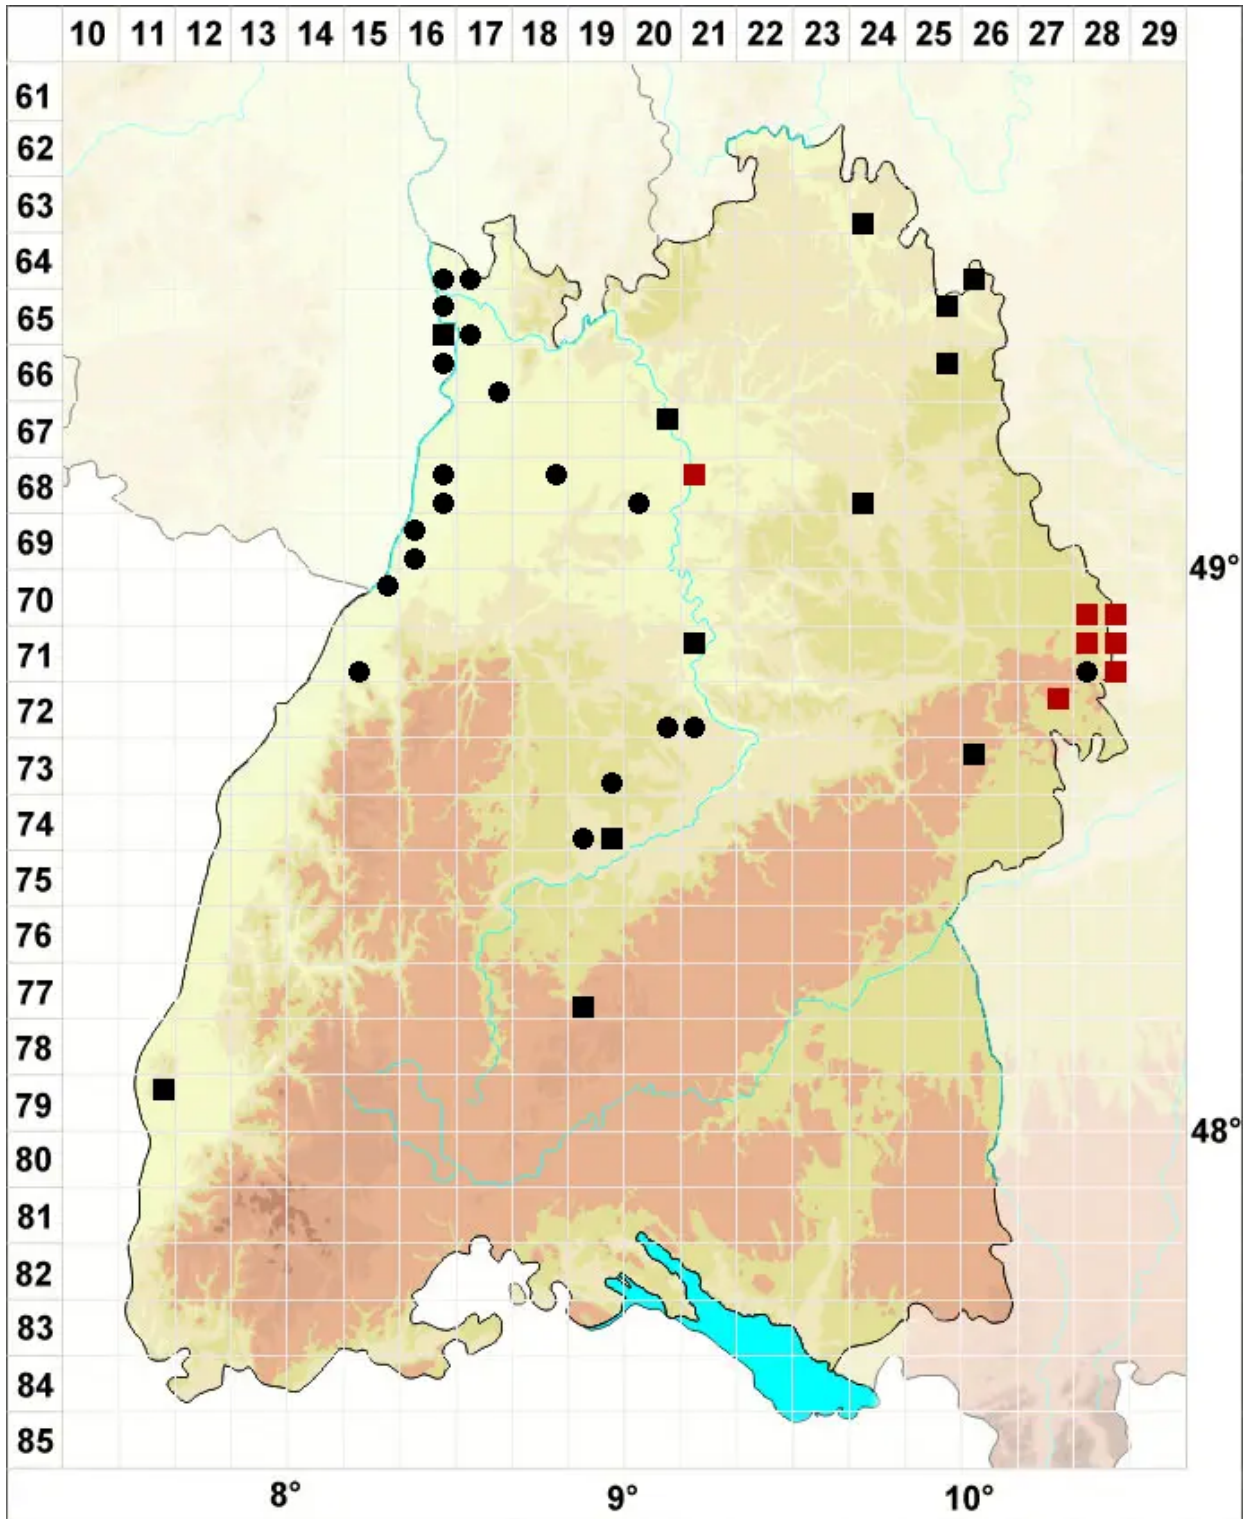

Syntrichia ruralis var. ruraliformis (Besch.) Delogne

Dünen-Verbundzahnmoos

Legende:

Symbole:
Ausgefülltes Symbol:
Zeitraum von 1980 bis heute (Aktuelle Angabe)
Leeres Symbol:
Zeitraum vor 1980 (Altangabe)
Quadrat: Herbarbeleg