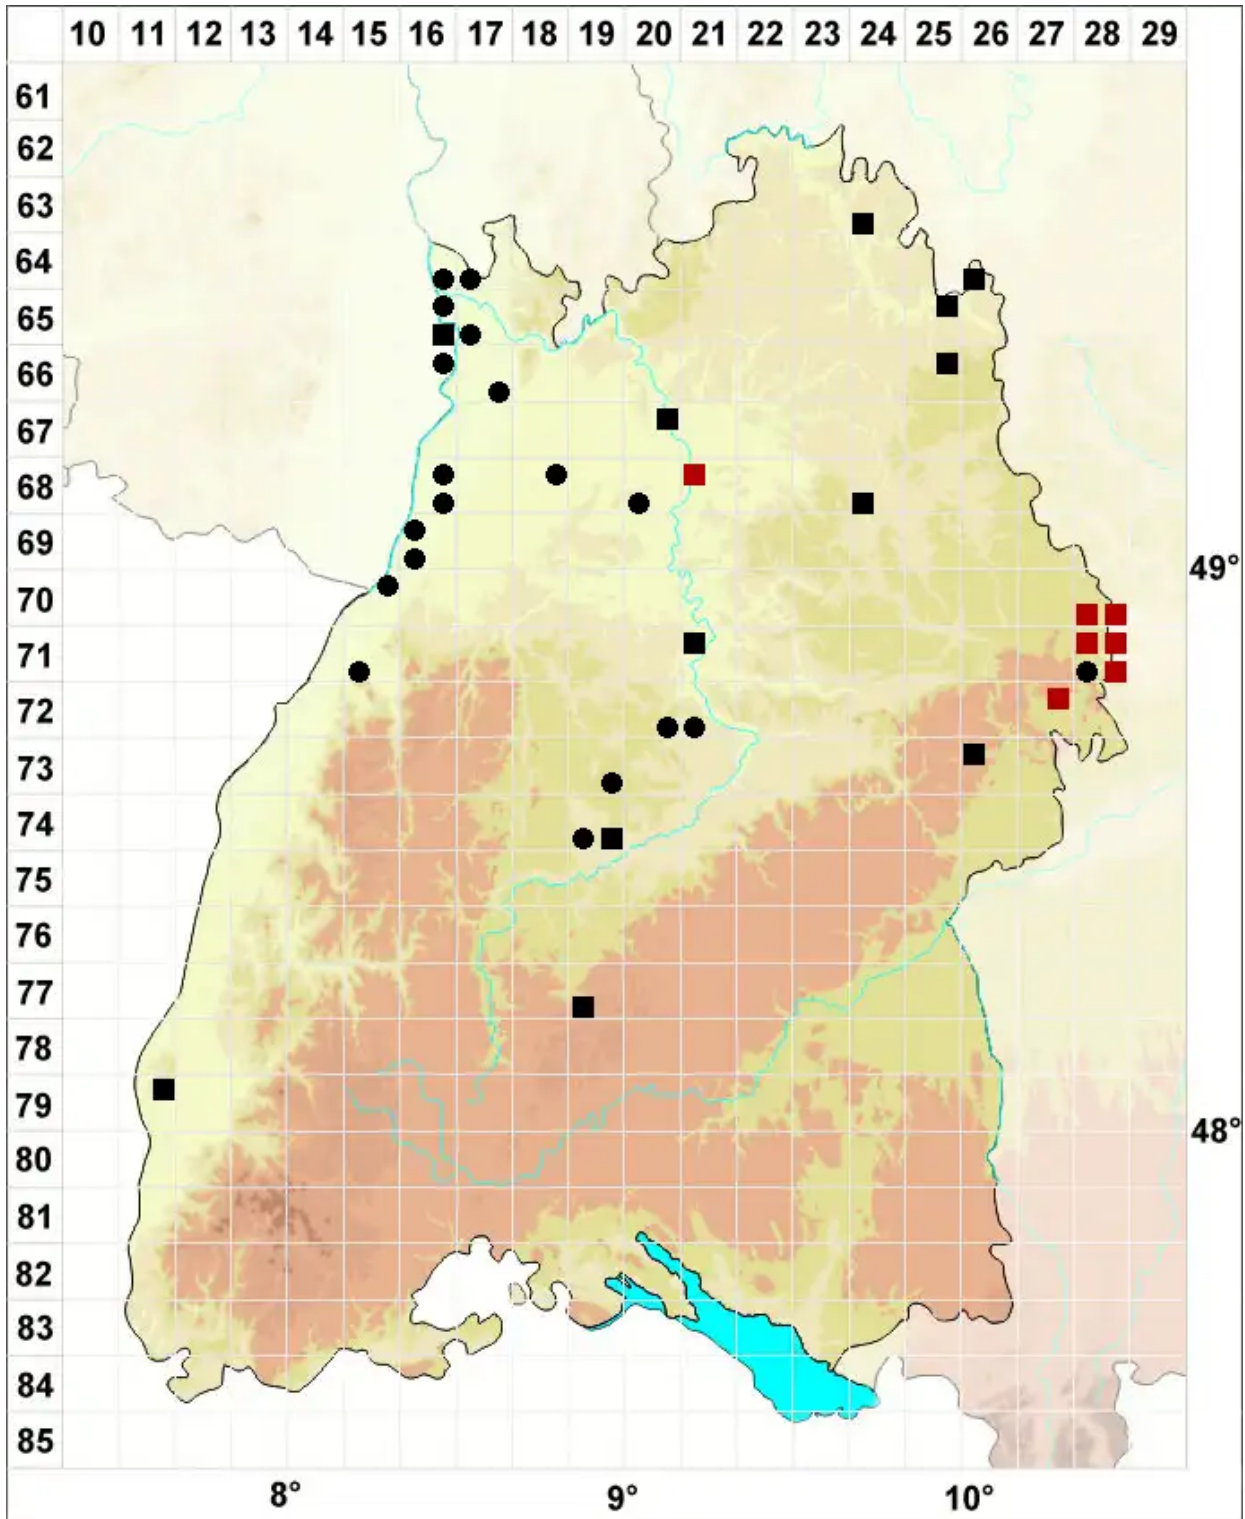

# Syntrichia ruralis var. ruraliformis (Besch.) Delogne

Dünen-Verbundzahnmoos

Legende:

- Symbole:**
- Ausgefülltes Symbol:  
Zeitraum von 1980 bis heute (Aktuelle Angabe)
  - Leeres Symbol:  
Zeitraum vor 1980 (Altangabe)
  - Quadrat: Herbarbeleg