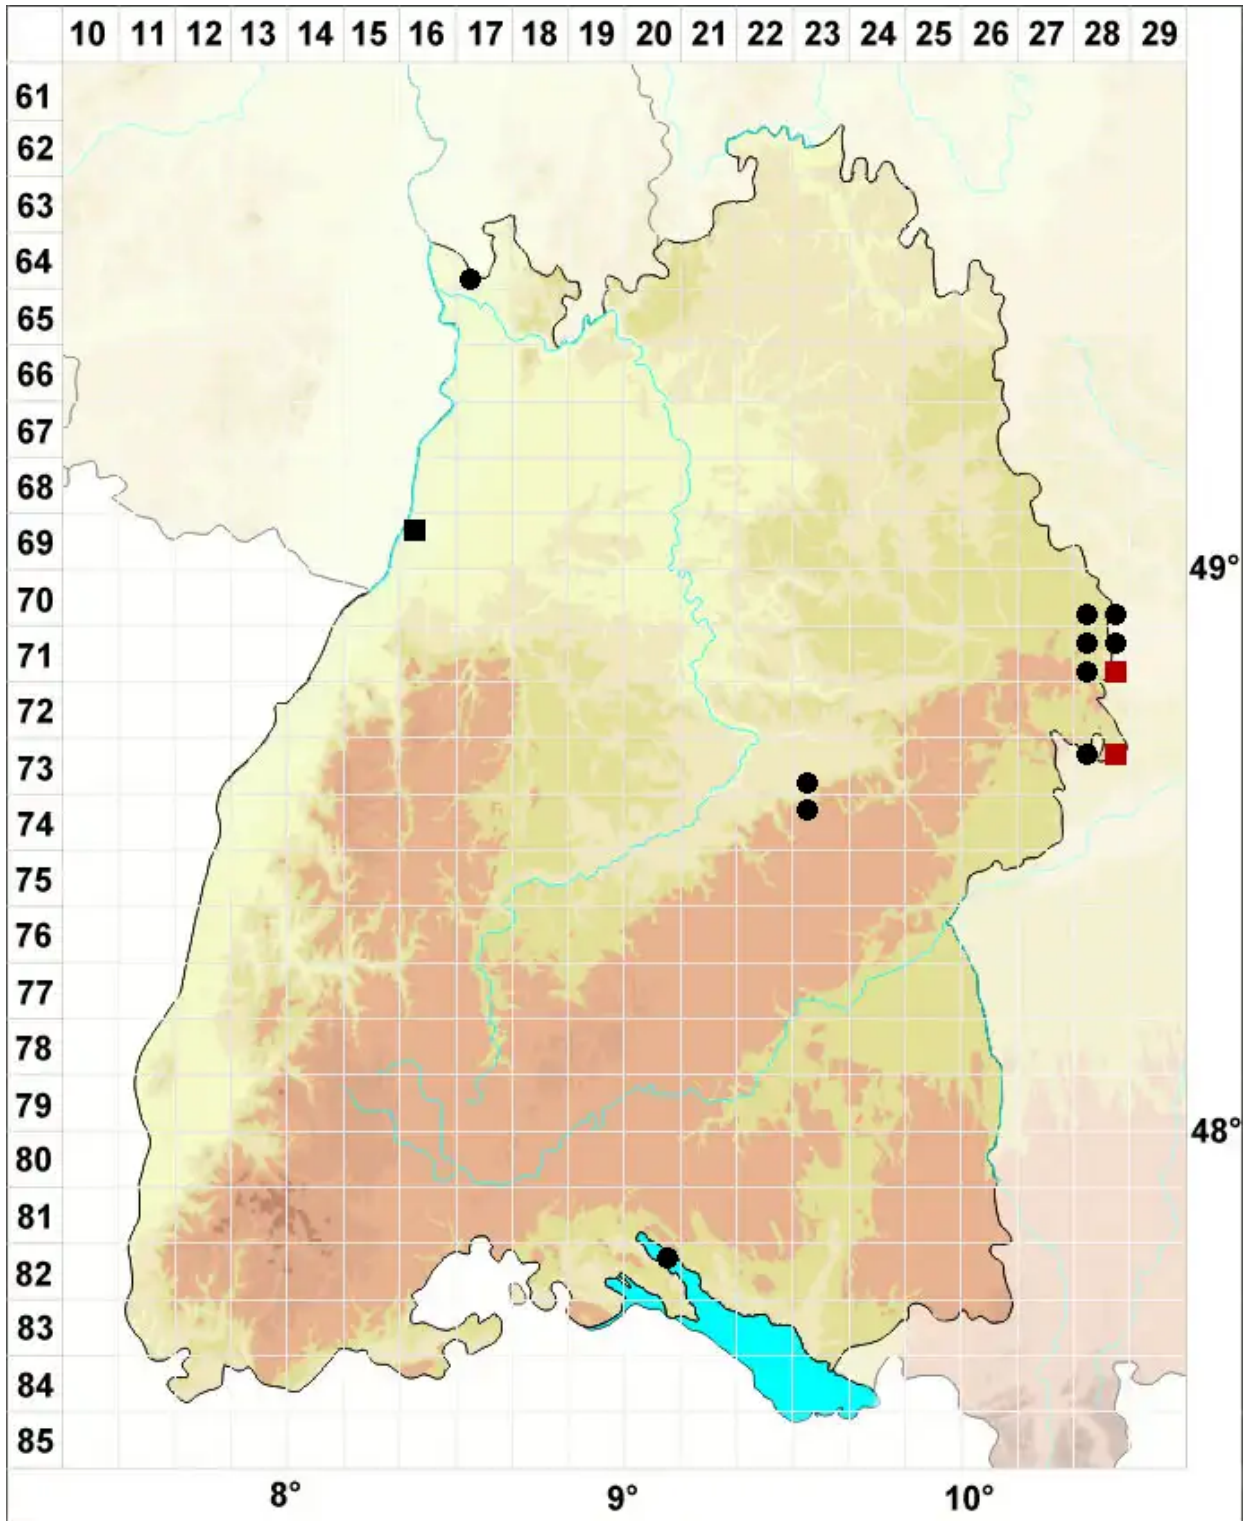

Syntrichia subpapillosissima (Bizot & R.B.Pierrot ex W.A.Kramer)

Mamillen-Verbundzahnmoos

Legende:

- Symbole:**
- Ausgefülltes Symbol:
Zeitraum von 1980 bis heute (Aktuelle Angabe)
 - Leeres Symbol:
Zeitraum vor 1980 (Altangabe)
 - Quadrat: Herbarbeleg