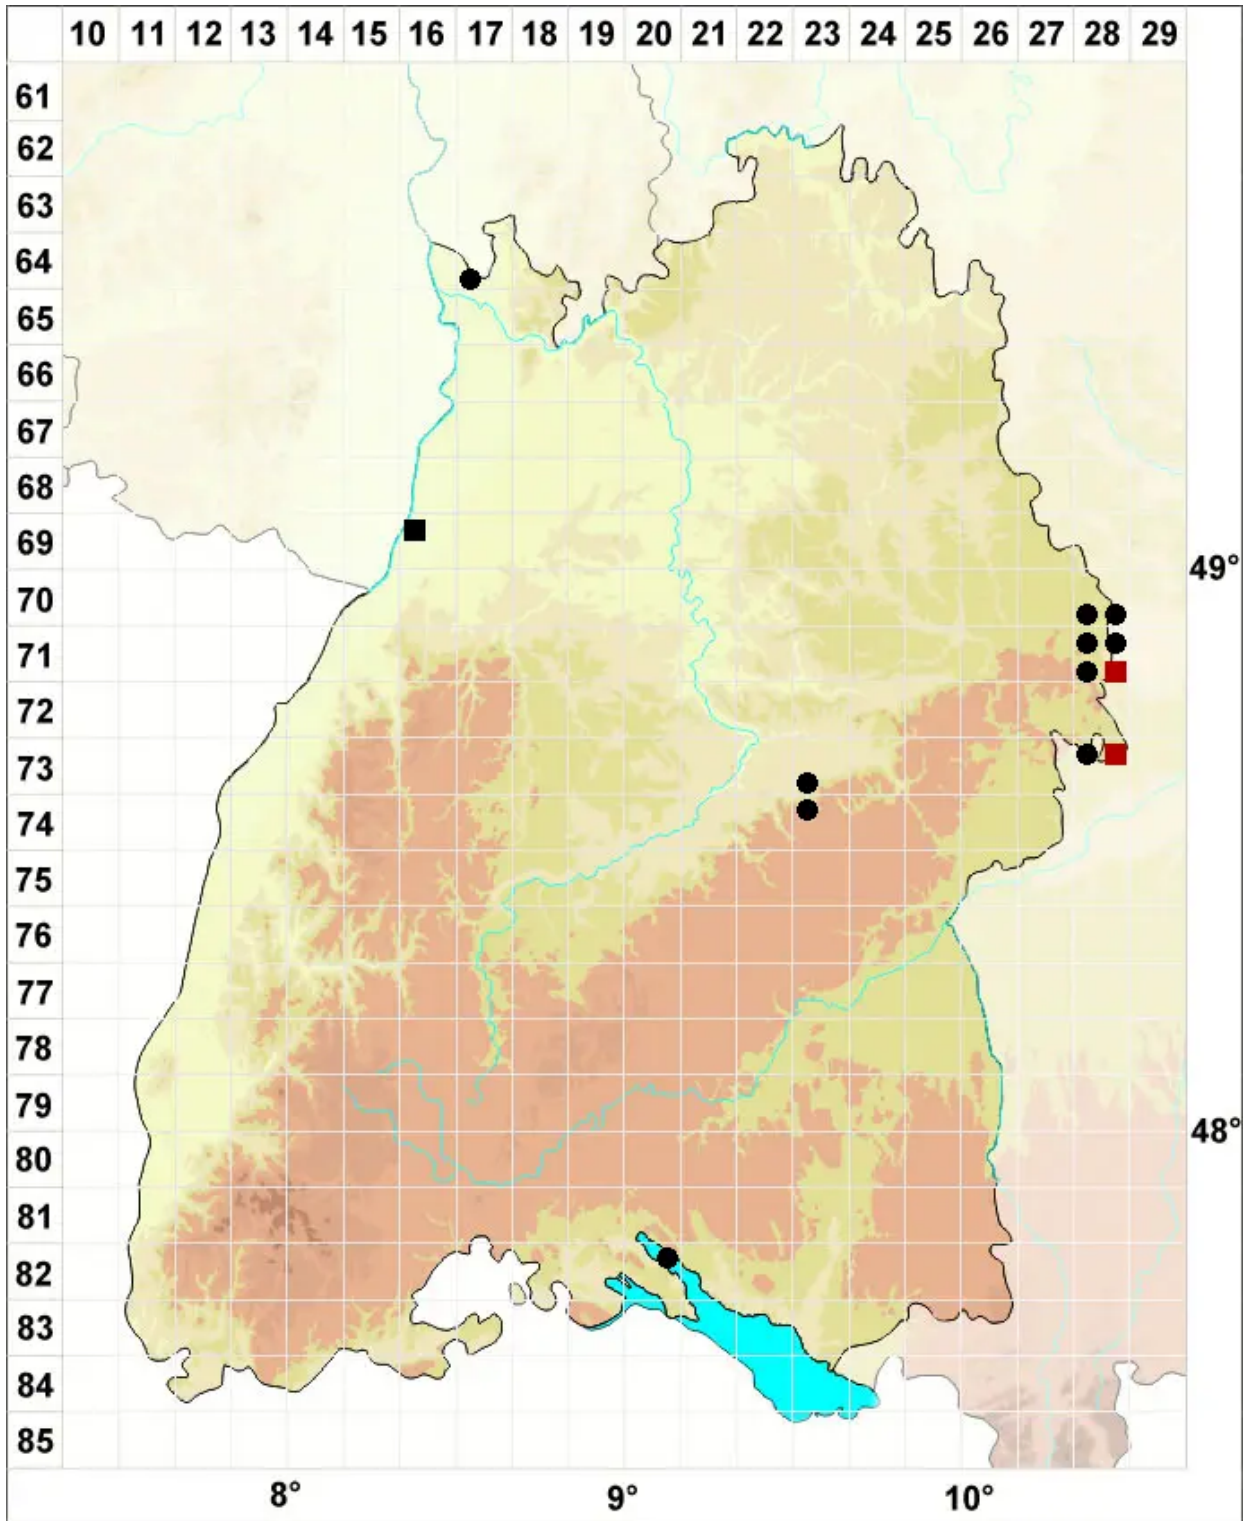

Syntrichia subpapillosissima (Bizot & R.B.Pierrot ex W.A.Kramer)

Mamillen-Verbundzahnmoos

Legende:

- Symbole:**
- Ausgefülltes Symbol:
Zeitraum von 1980 bis heute (Aktuelle Angabe)
 - Leeres Symbol:
Zeitraum vor 1980 (Altangabe)
 - Quadrat: Herbarbeleg