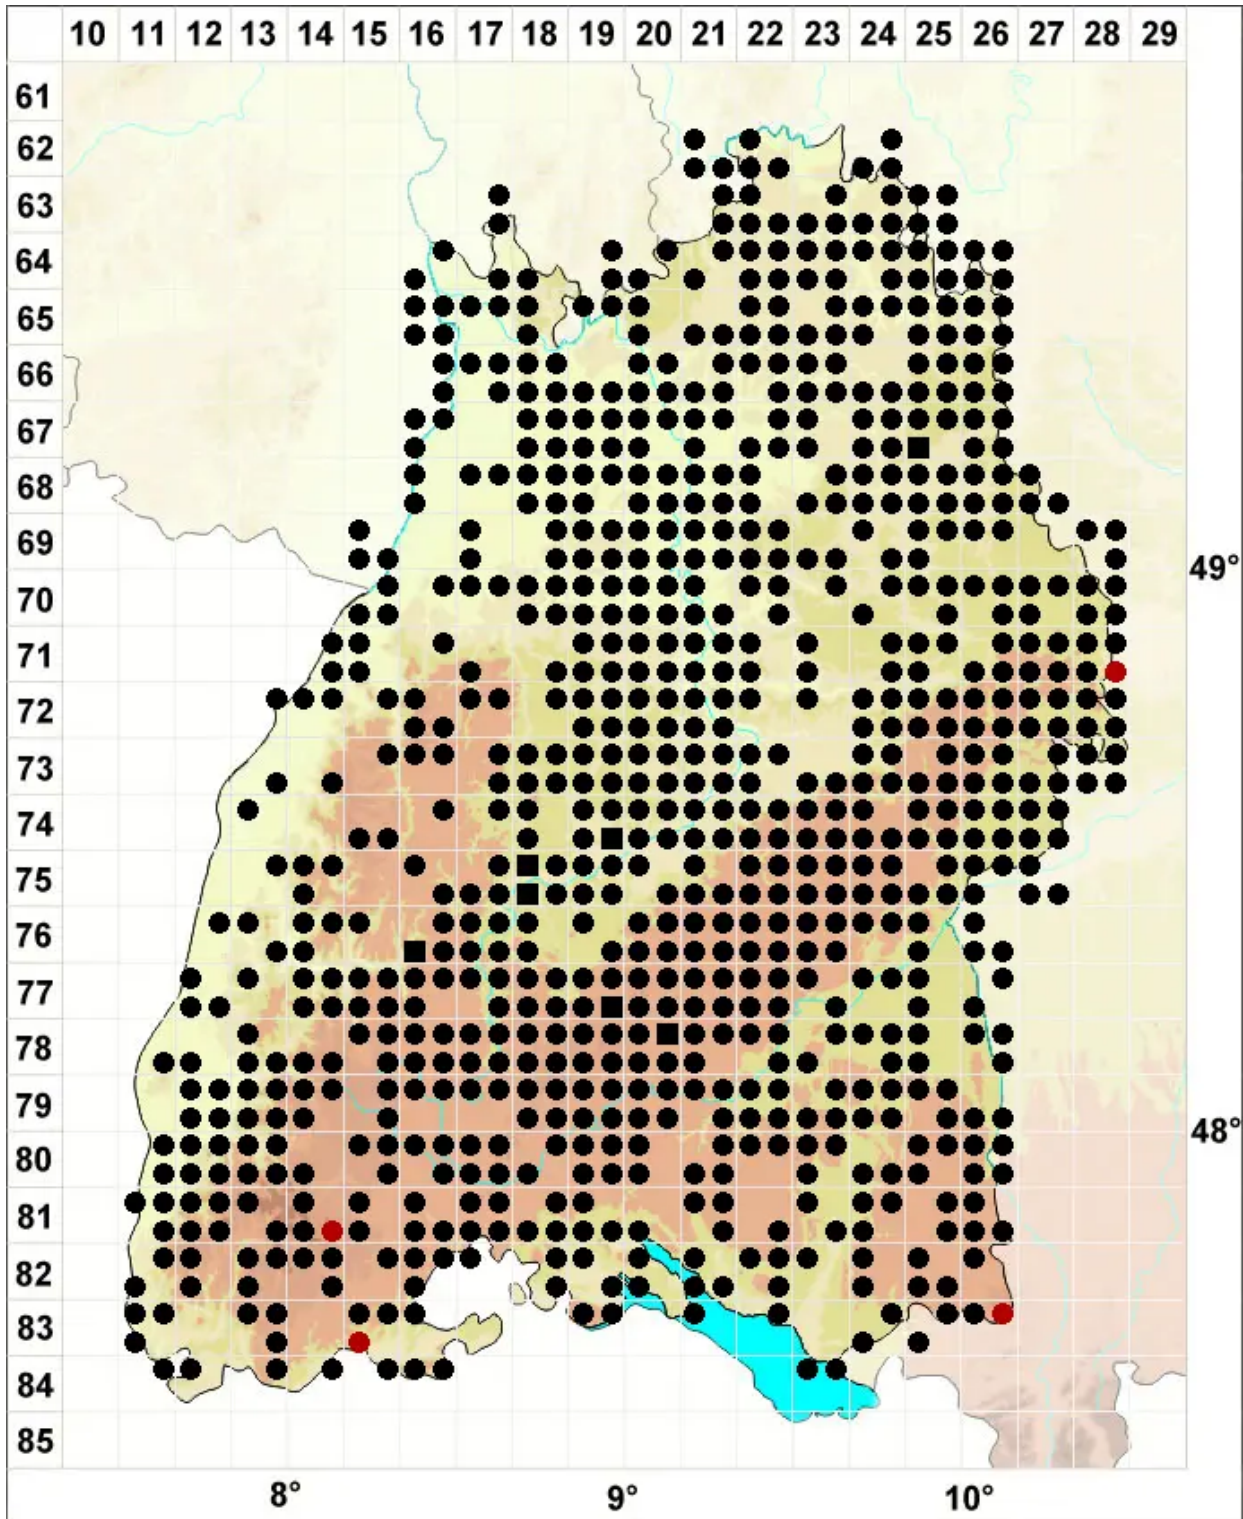

Syntrichia ruralis (Hedw.) F.Weber & D.Mohr

Erd-Verbundzahnmoos

Legende:

Symbole:

Ausgefülltes Symbol:
Zeitraum von 1980 bis heute (Aktuelle Angabe)

Leeres Symbol:
Zeitraum vor 1980 (Altangabe)

Quadrat: Herbarbeleg