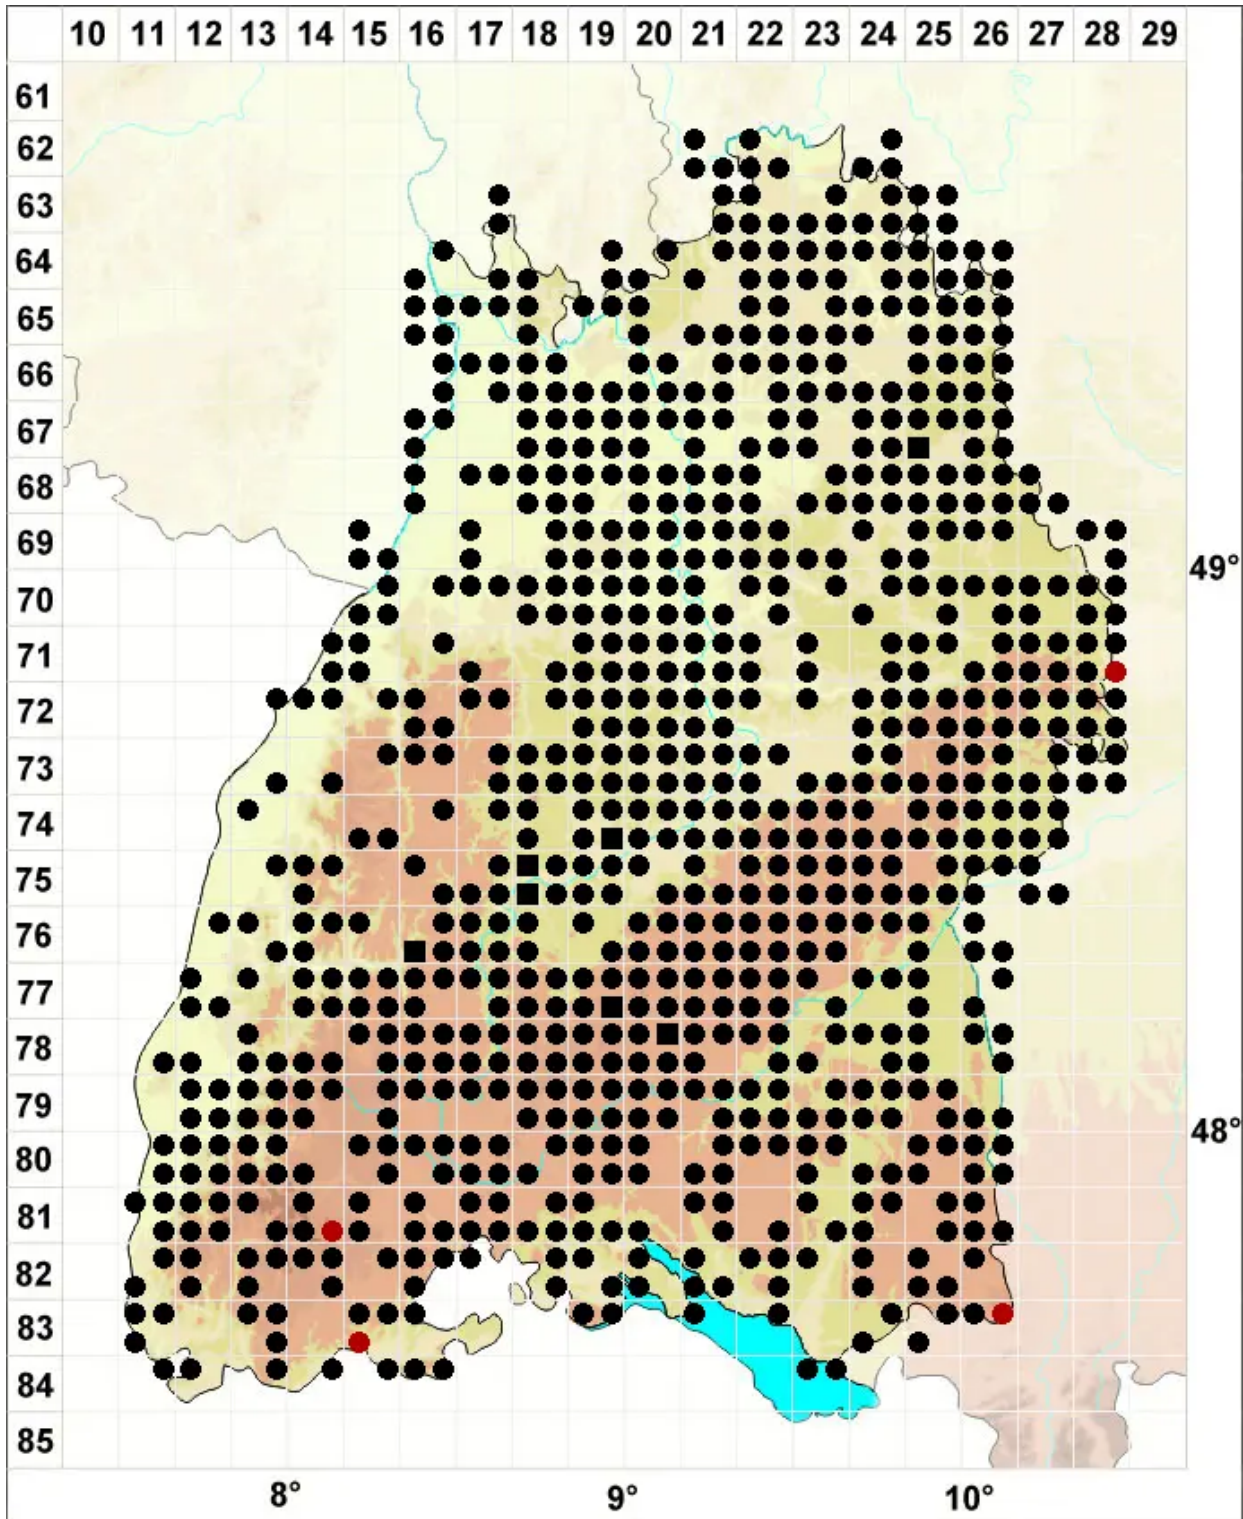

# Syntrichia ruralis (Hedw.) F.Weber & D.Mohr

Erd-Verbundzahnmoos

Legende:

**Symbole:**

Ausgefülltes Symbol:  
Zeitraum von 1980 bis heute (Aktuelle Angabe)

Leeres Symbol:  
Zeitraum vor 1980 (Altangabe)

Quadrat: Herbarbeleg