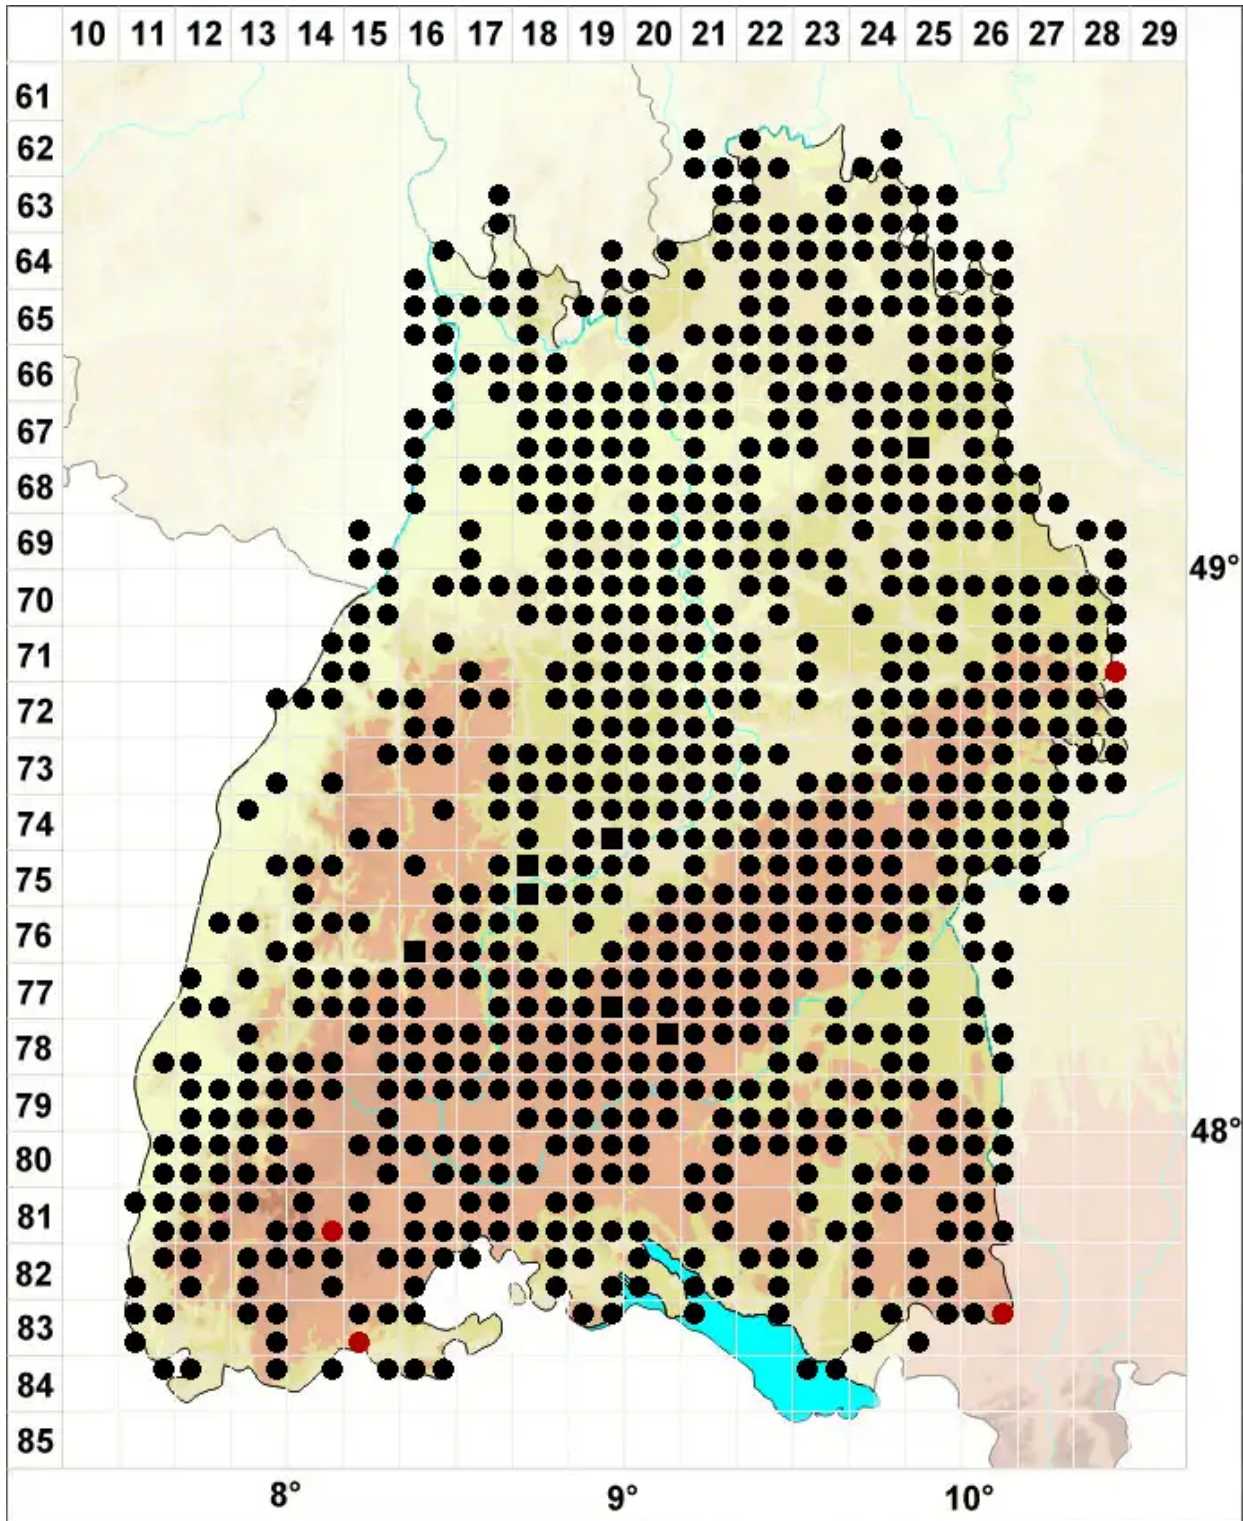

# Syntrichia ruralis (Hedw.) F.Weber & D.Mohr

Erd-Verbundzahnmoos

Legende:

- Symbole:**
- Ausgefülltes Symbol:  
Zeitraum von 1980 bis heute (Aktuelle Angabe)
  - Leeres Symbol:  
Zeitraum vor 1980 (Altangabe)
  - Quadrat: Herbarbeleg