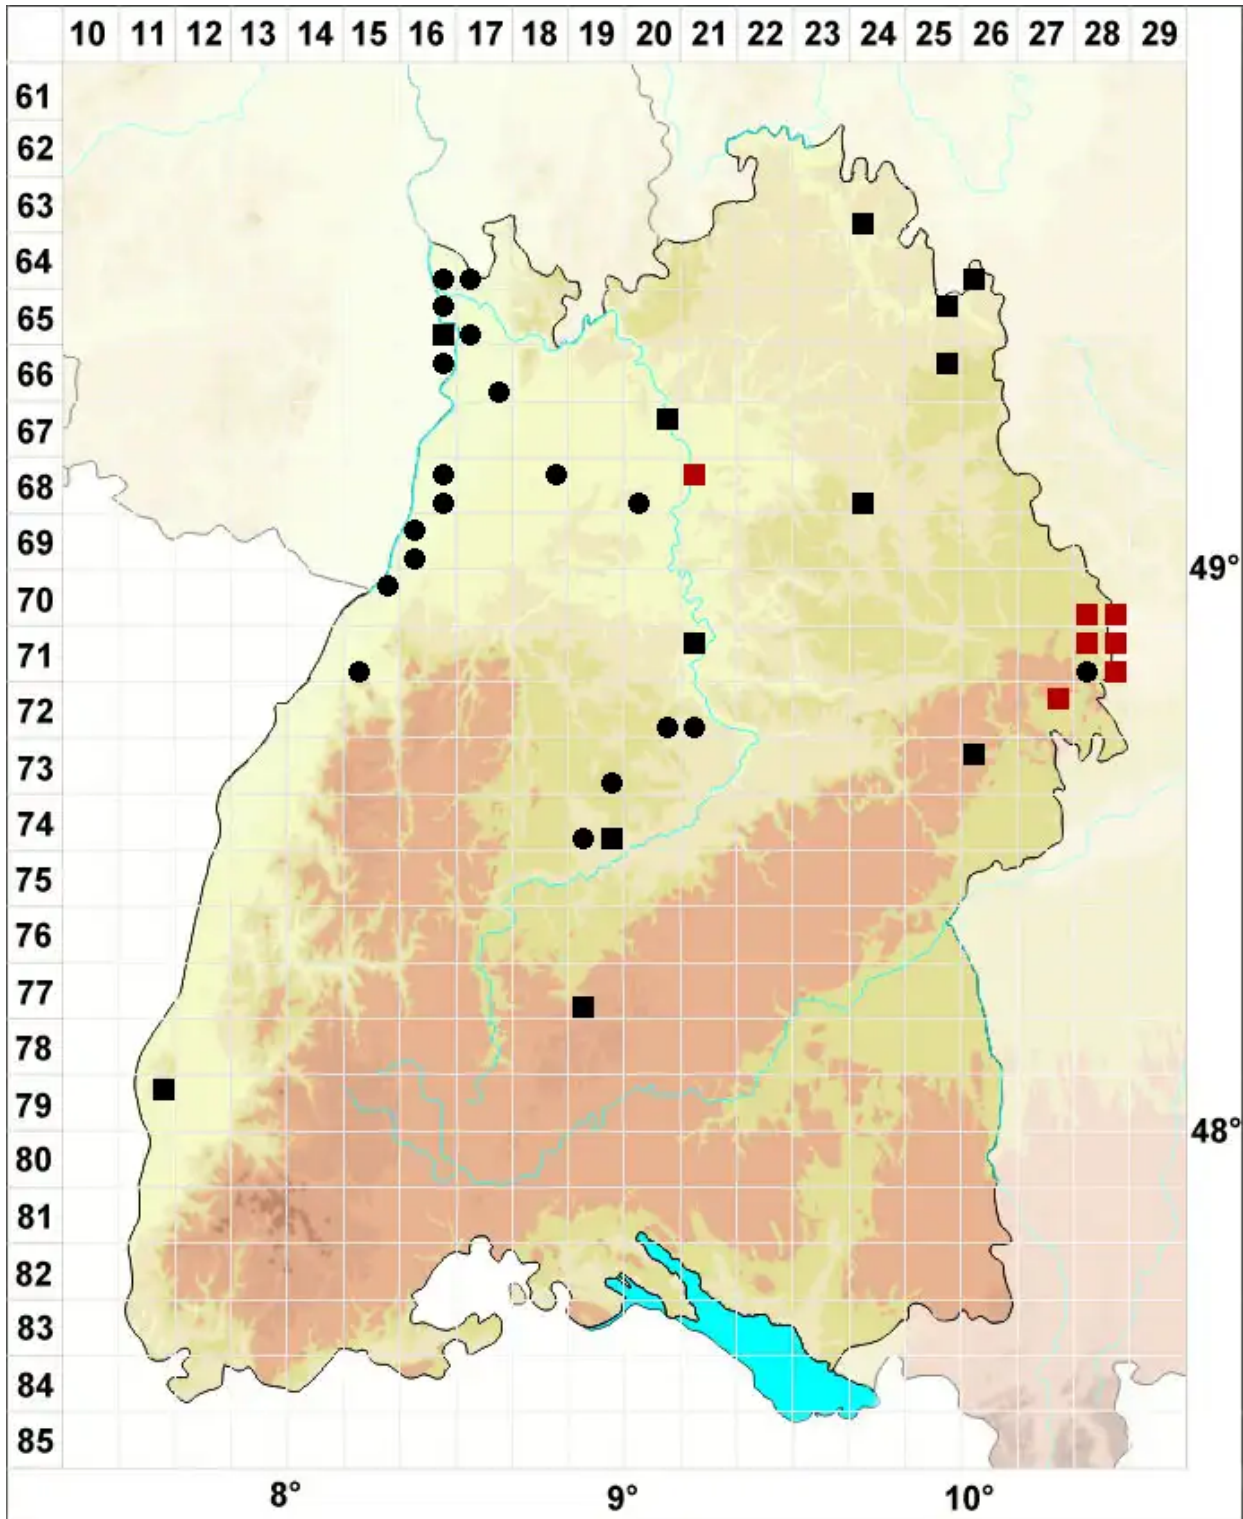

# Syntrichia ruralis var. ruraliformis (Besch.) Delogne

Dünen-Verbundzahnmoos

Legende:

- Symbole:**
- Ausgefülltes Symbol:  
Zeitraum von 1980 bis heute (Aktuelle Angabe)
  - Leeres Symbol:  
Zeitraum vor 1980 (Altangabe)
  - Quadrat: Herbarbeleg