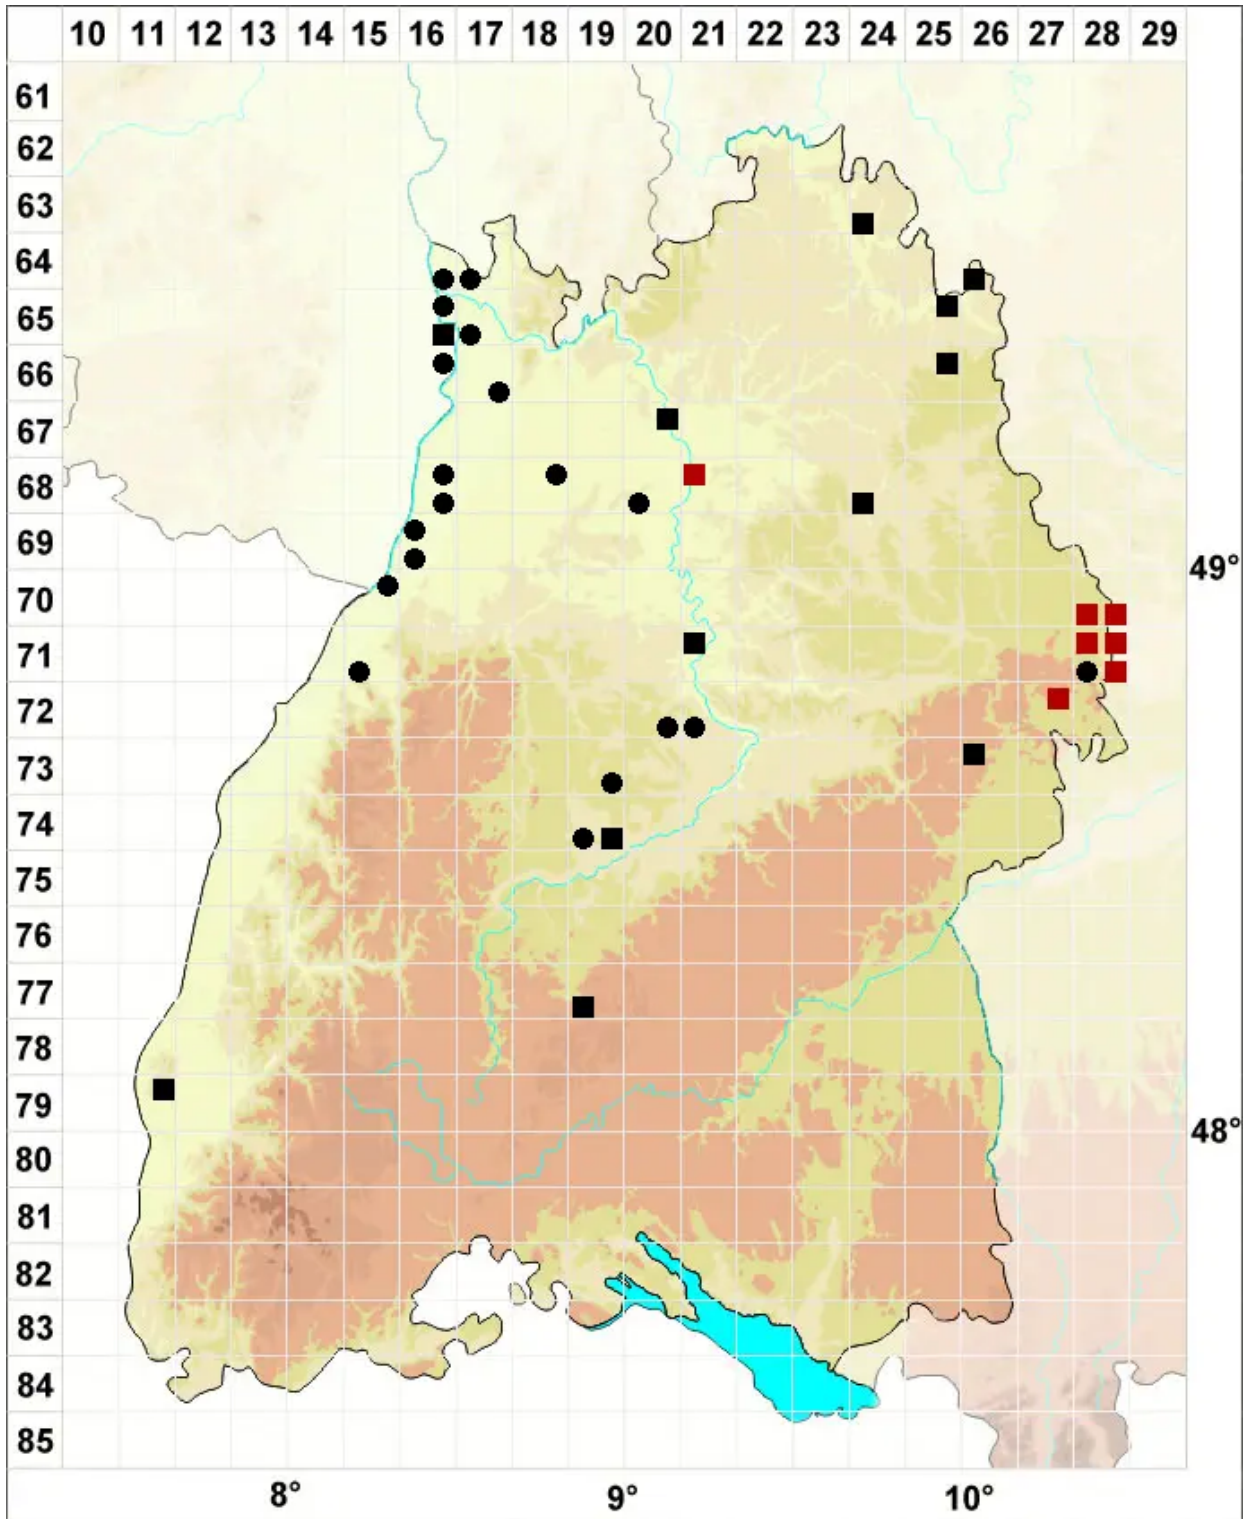

# Syntrichia ruralis var. ruraliformis (Besch.) Delogne

Dünen-Verbundzahnmoos

Legende:

- Symbole:**
- Ausgefülltes Symbol:  
Zeitraum von 1980 bis heute (Aktuelle Angabe)
  - Leeres Symbol:  
Zeitraum vor 1980 (Altangabe)
  - Quadrat: Herbarbeleg