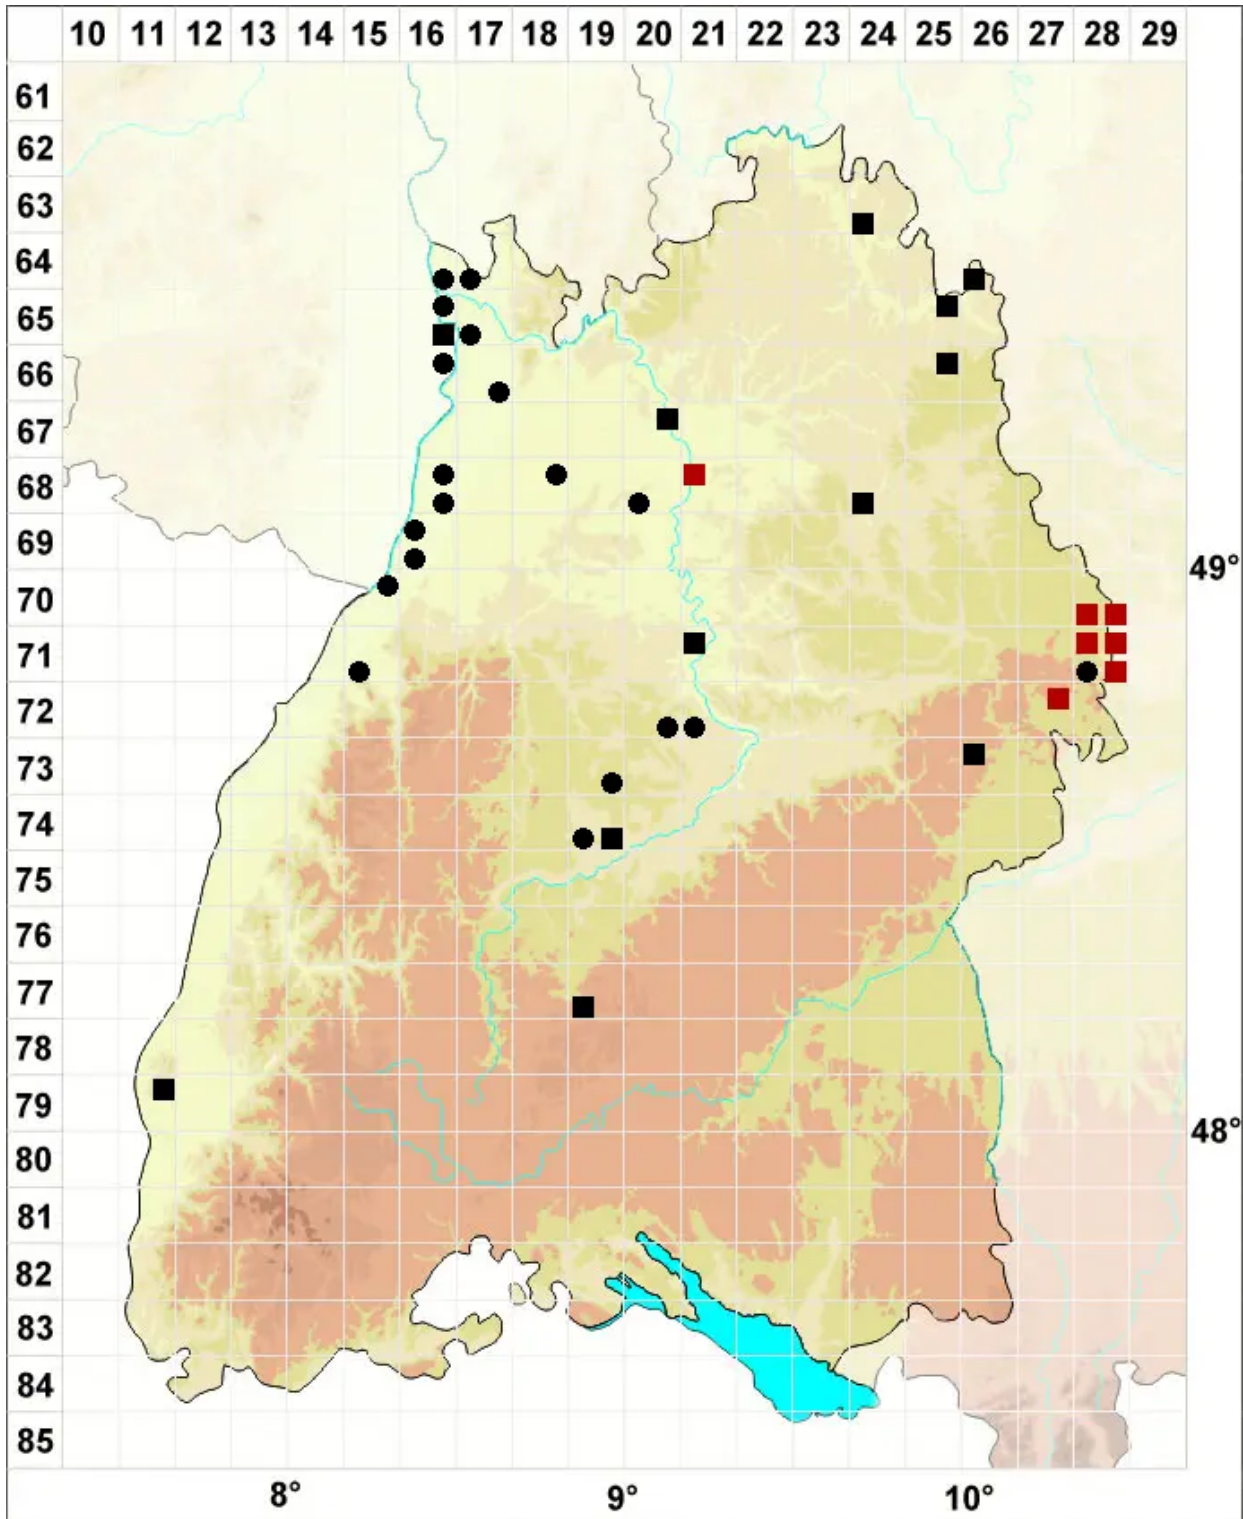

# Syntrichia ruralis var. ruraliformis (Besch.) Delogne

## Dünen-Verbundzahnmoos

Legende:

**Symbole:**

Ausgefülltes Symbol:  
Zeitraum von 1980 bis heute (Aktuelle Angabe)

Leeres Symbol:  
Zeitraum vor 1980 (Altangabe)

Quadrat: Herbarbeleg