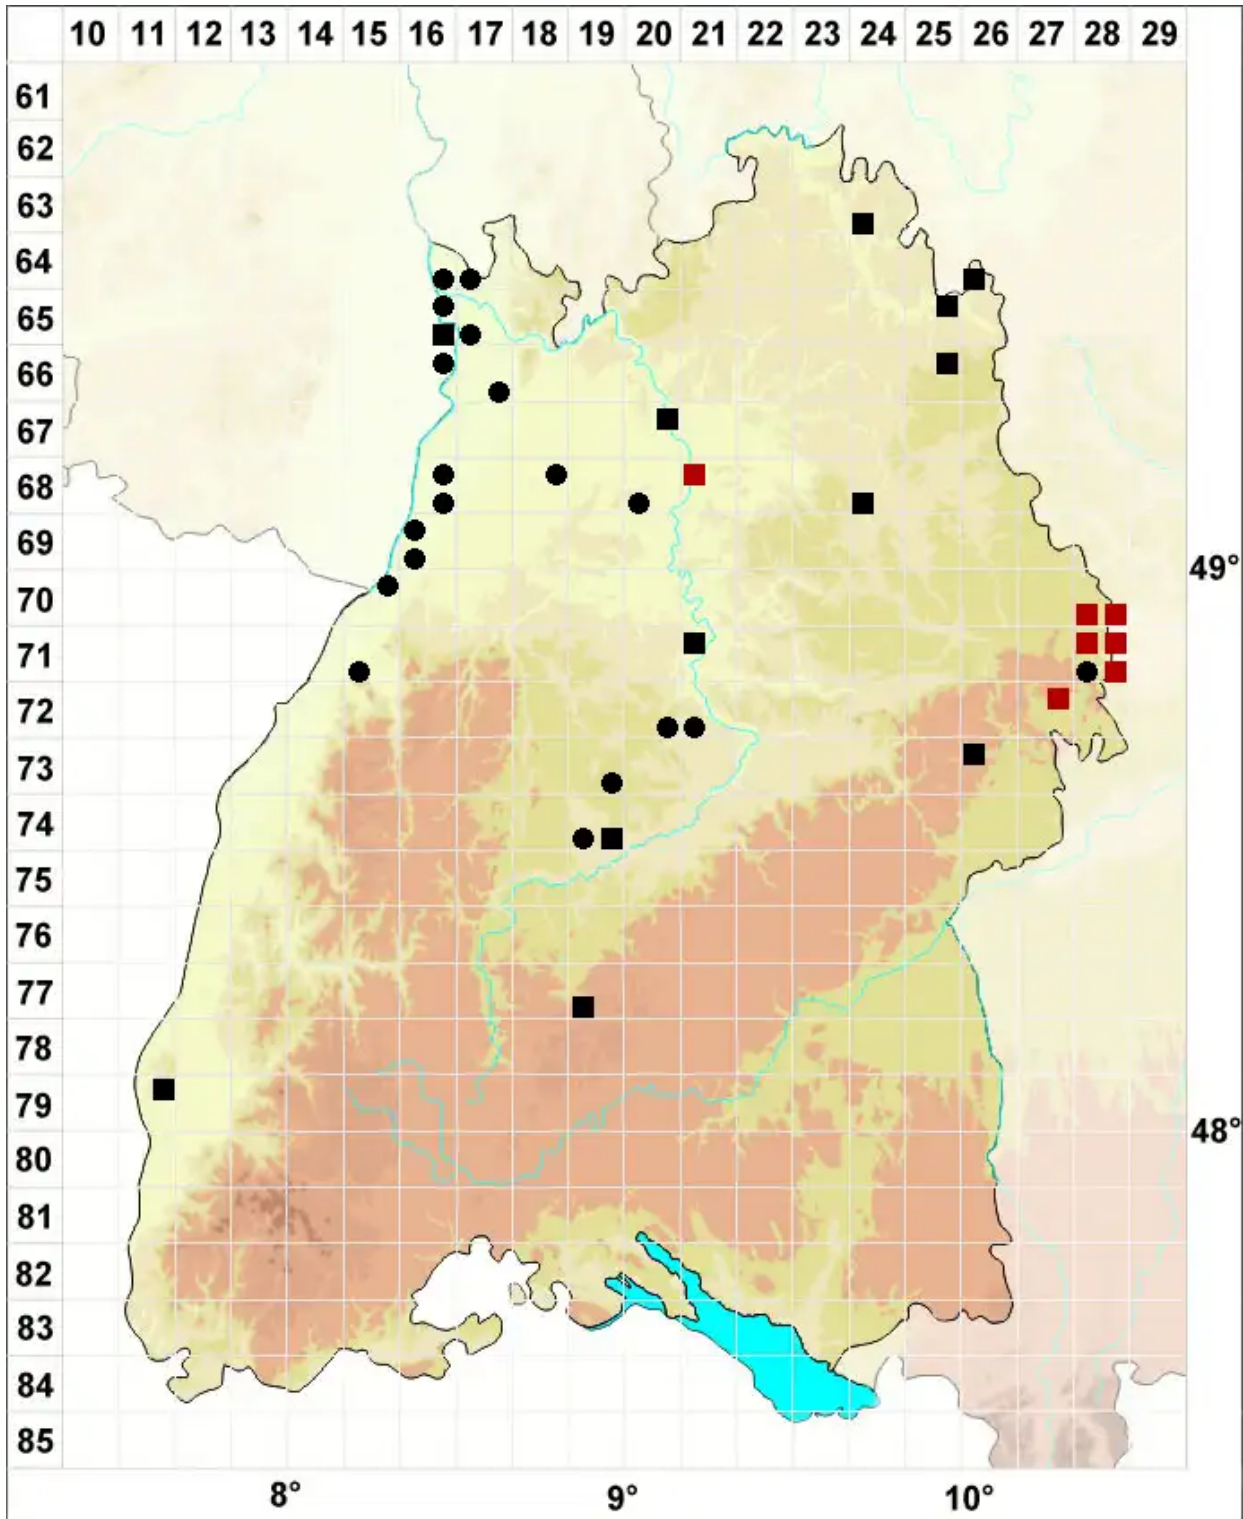

Syntrichia ruralis var. ruraliformis (Besch.) Delogne

Dünen-Verbundzahnmoos

Legende:

- Symbole:**
- Ausgefülltes Symbol:
Zeitraum von 1980 bis heute (Aktuelle Angabe)
 - Leeres Symbol:
Zeitraum vor 1980 (Altangabe)
 - Quadrat: Herbarbeleg