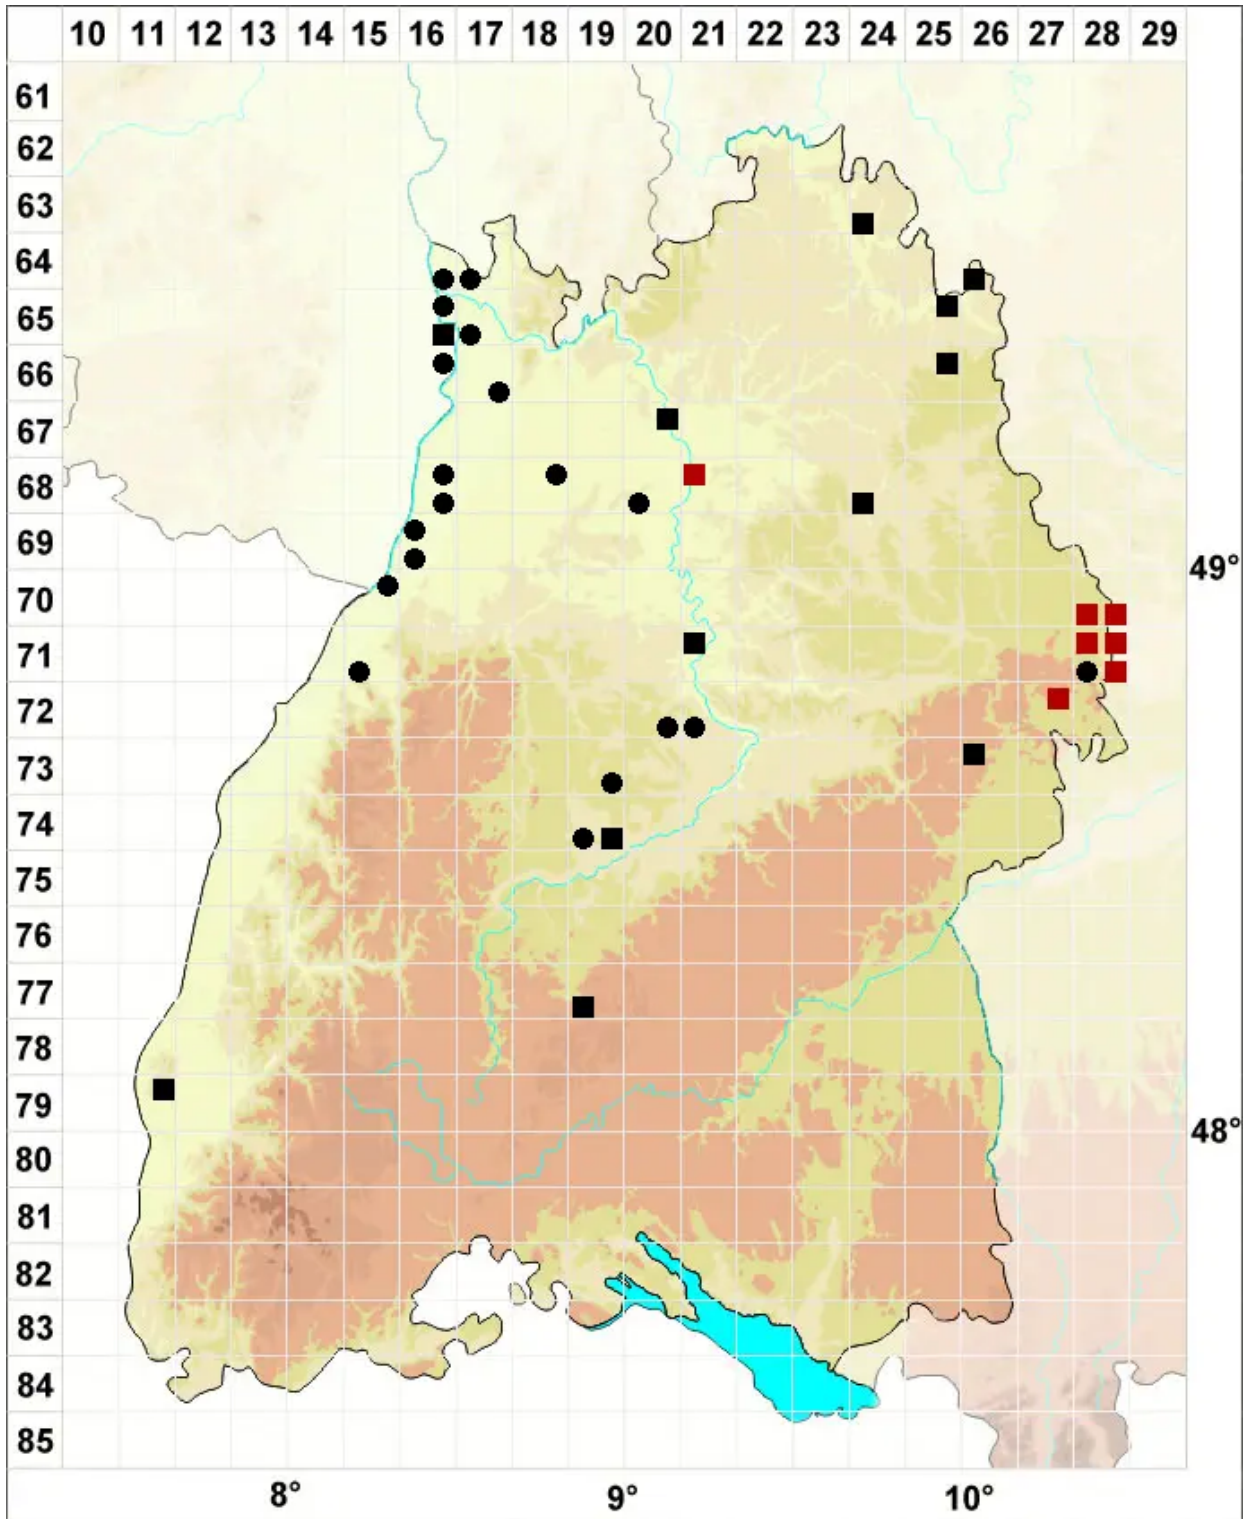

Syntrichia ruralis var. ruraliformis (Besch.) Delogne

Dünen-Verbundzahnmoos

Legende:

- Symbole:**
- Ausgefülltes Symbol:
Zeitraum von 1980 bis heute (Aktuelle Angabe)
 - Leeres Symbol:
Zeitraum vor 1980 (Altangabe)
 - Quadrat: Herbarbeleg