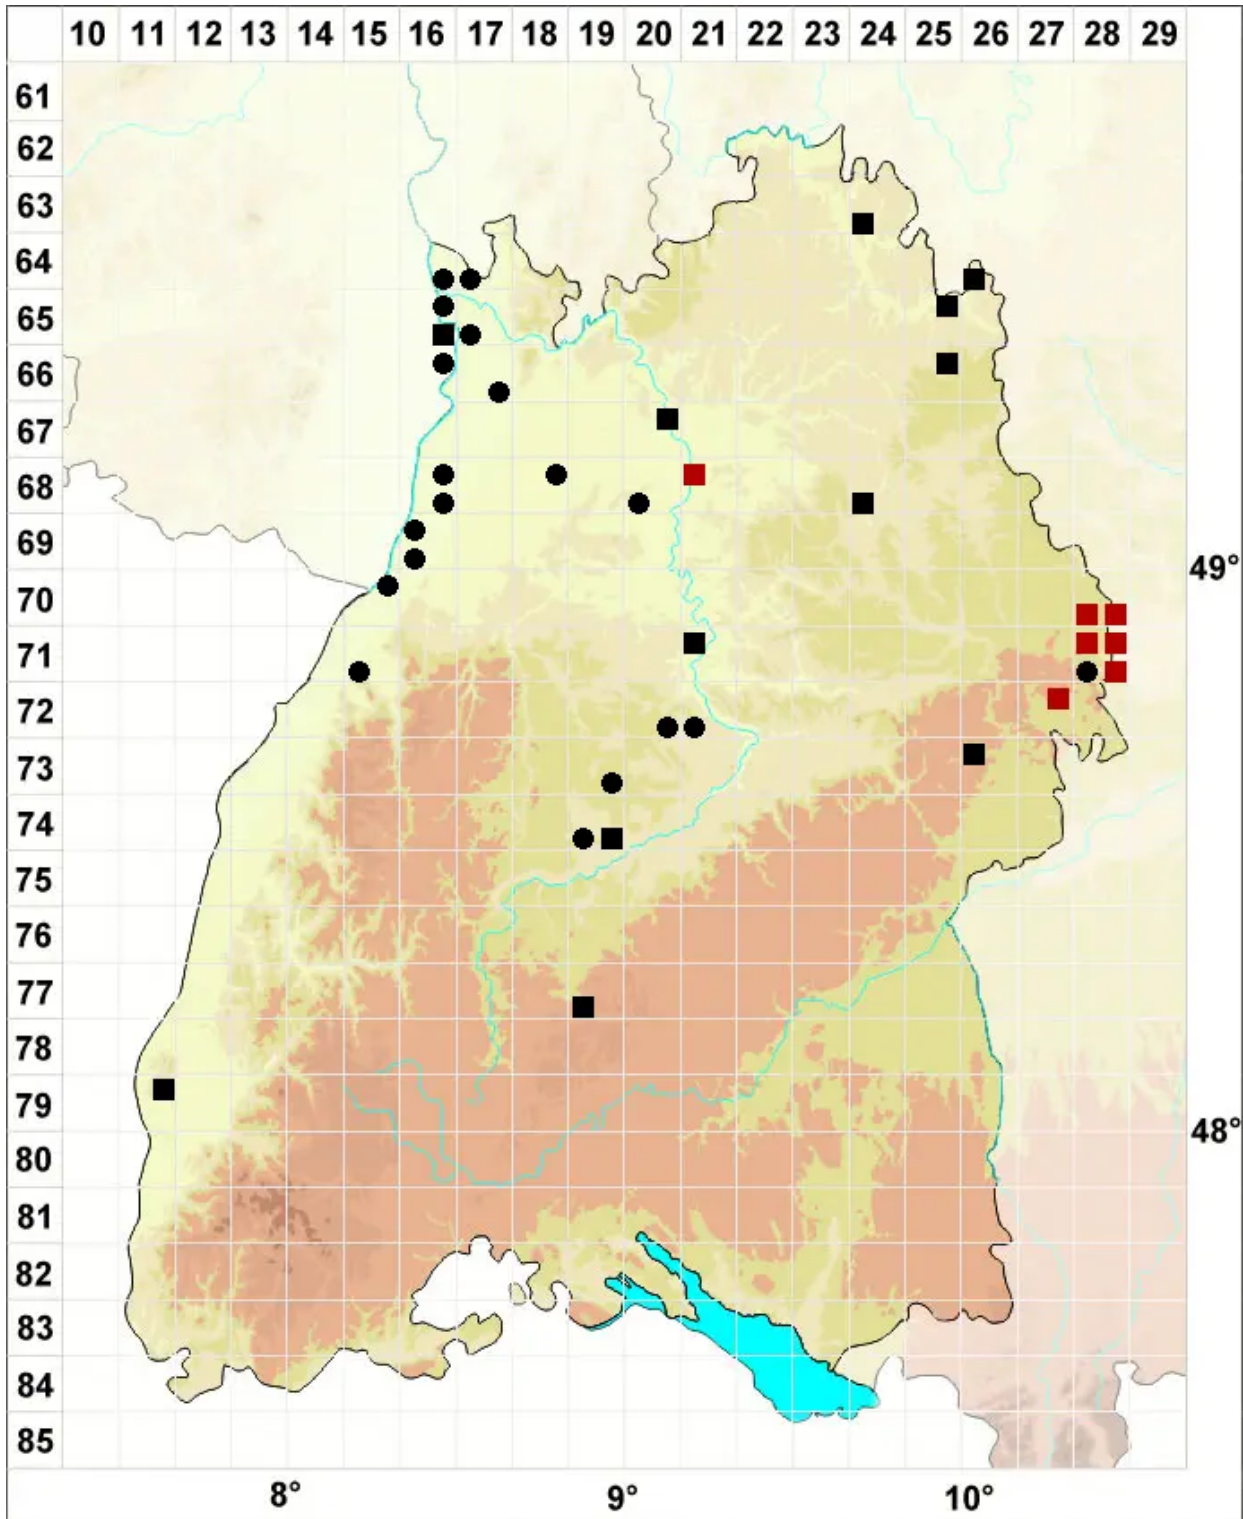

# Syntrichia ruralis var. ruraliformis (Besch.) Delogne

Dünen-Verbundzahnmoos

Legende:

**Symbole:**  
Ausgefülltes Symbol:  
Zeitraum von 1980 bis heute (Aktuelle Angabe)  
Leeres Symbol:  
Zeitraum vor 1980 (Altangabe)  
Quadrat: Herbarbeleg