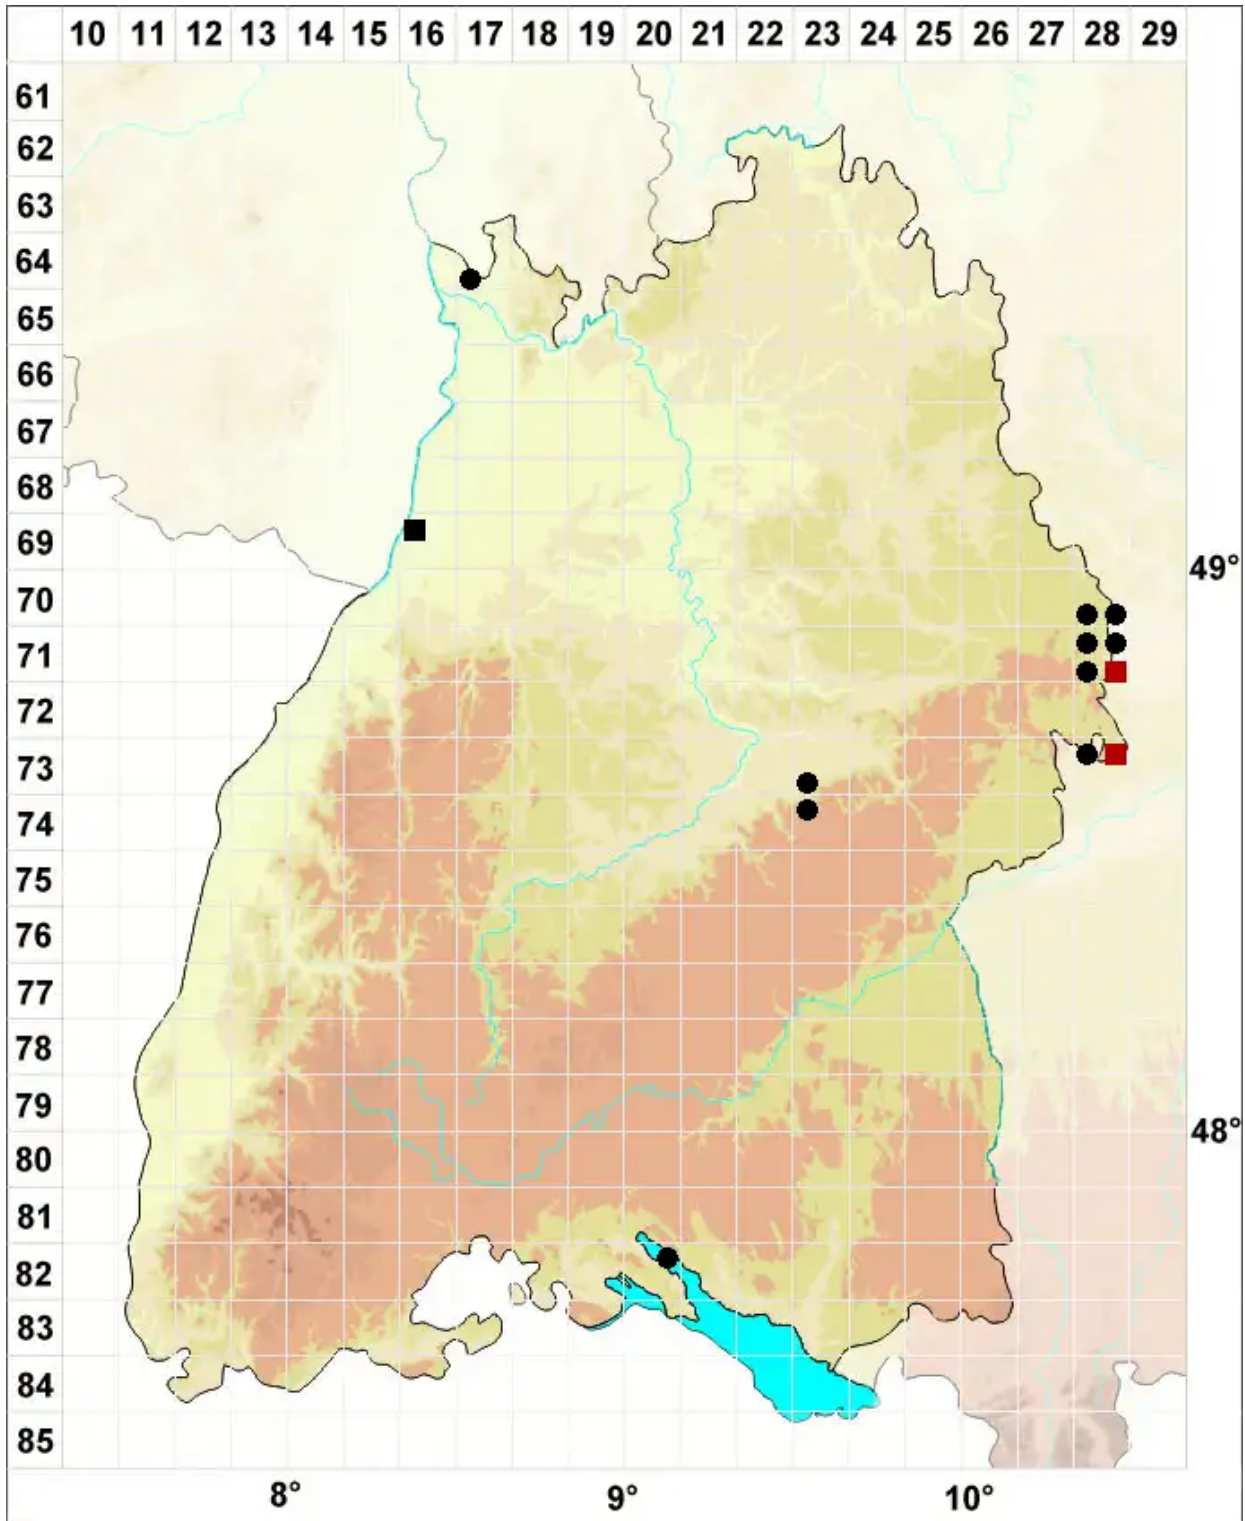

# Syntrichia subpapillosissima (Bizot & R.B.Pierrot ex W.A.Kramer)

Mamillen-Verbundzahnmoos

Legende:

- Symbole:**
- Ausgefülltes Symbol:  
Zeitraum von 1980 bis heute (Aktuelle Angabe)
  - Leeres Symbol:  
Zeitraum vor 1980 (Altangabe)
  - Quadrat: Herbarbeleg