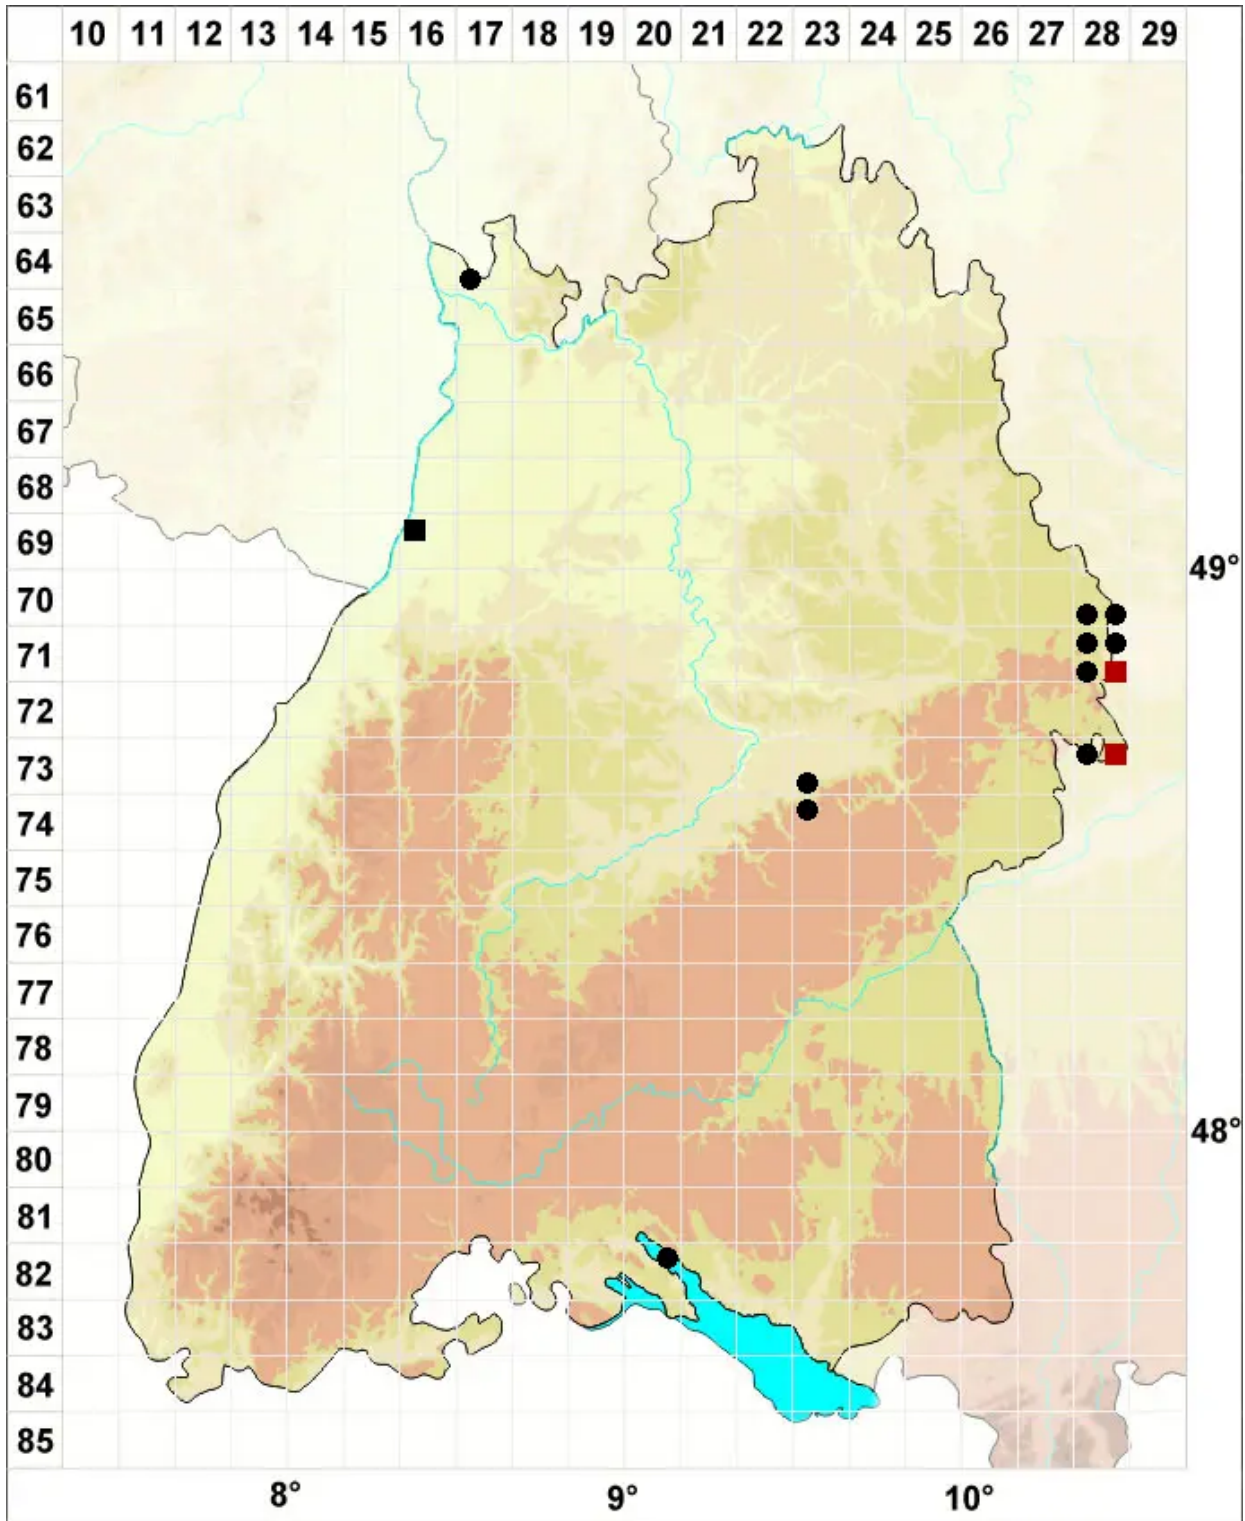

# Syntrichia subpapillosissima (Bizot & R.B.Pierrot ex W.A.Kramer)

Mamillen-Verbundzahnmoos

Legende:

**Symbole:**  
Ausgefülltes Symbol:  
Zeitraum von 1980 bis heute (Aktuelle Angabe)  
Leeres Symbol:  
Zeitraum vor 1980 (Altangabe)  
Quadrat: Herbarbeleg