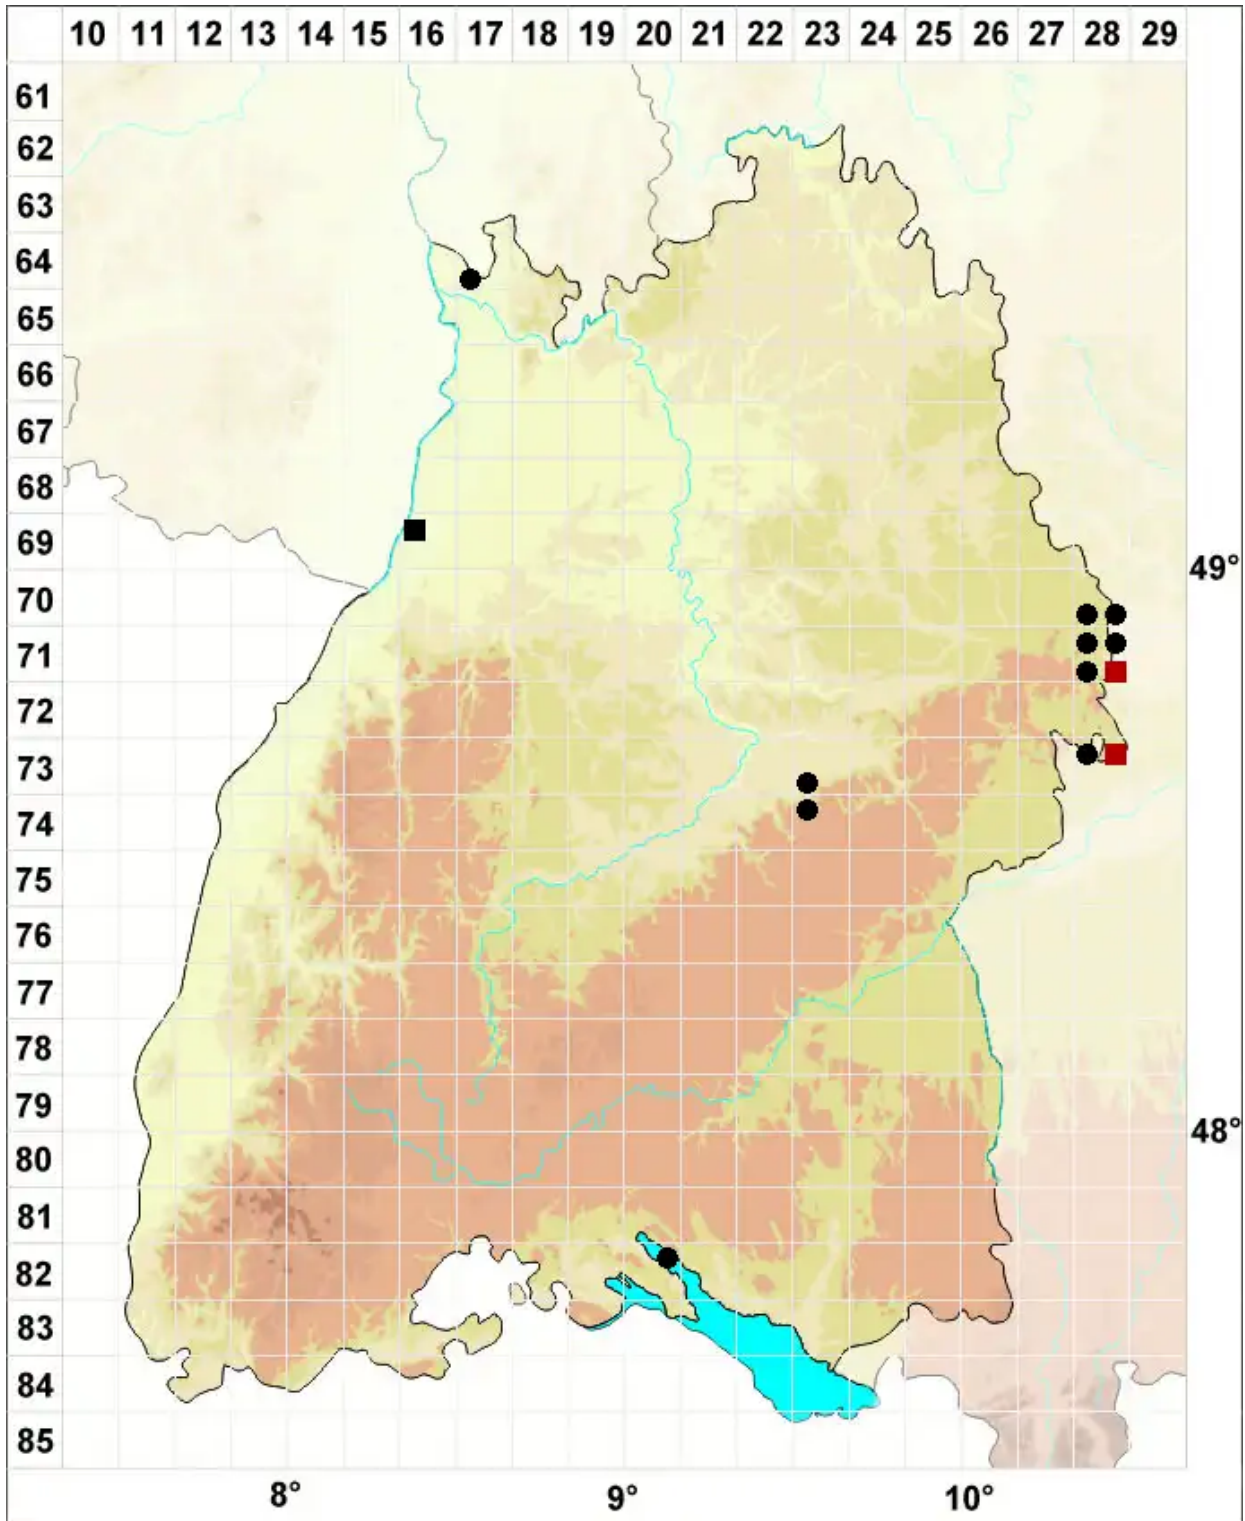

# Syntrichia subpapillosissima (Bizot & R.B.Pierrot ex W.A.Kramer)

Mamillen-Verbundzahnmoos

Legende:

**Symbole:**

Ausgefülltes Symbol:  
Zeitraum von 1980 bis heute (Aktuelle Angabe)

Leeres Symbol:  
Zeitraum vor 1980 (Altangabe)

Quadrat: Herbarbeleg