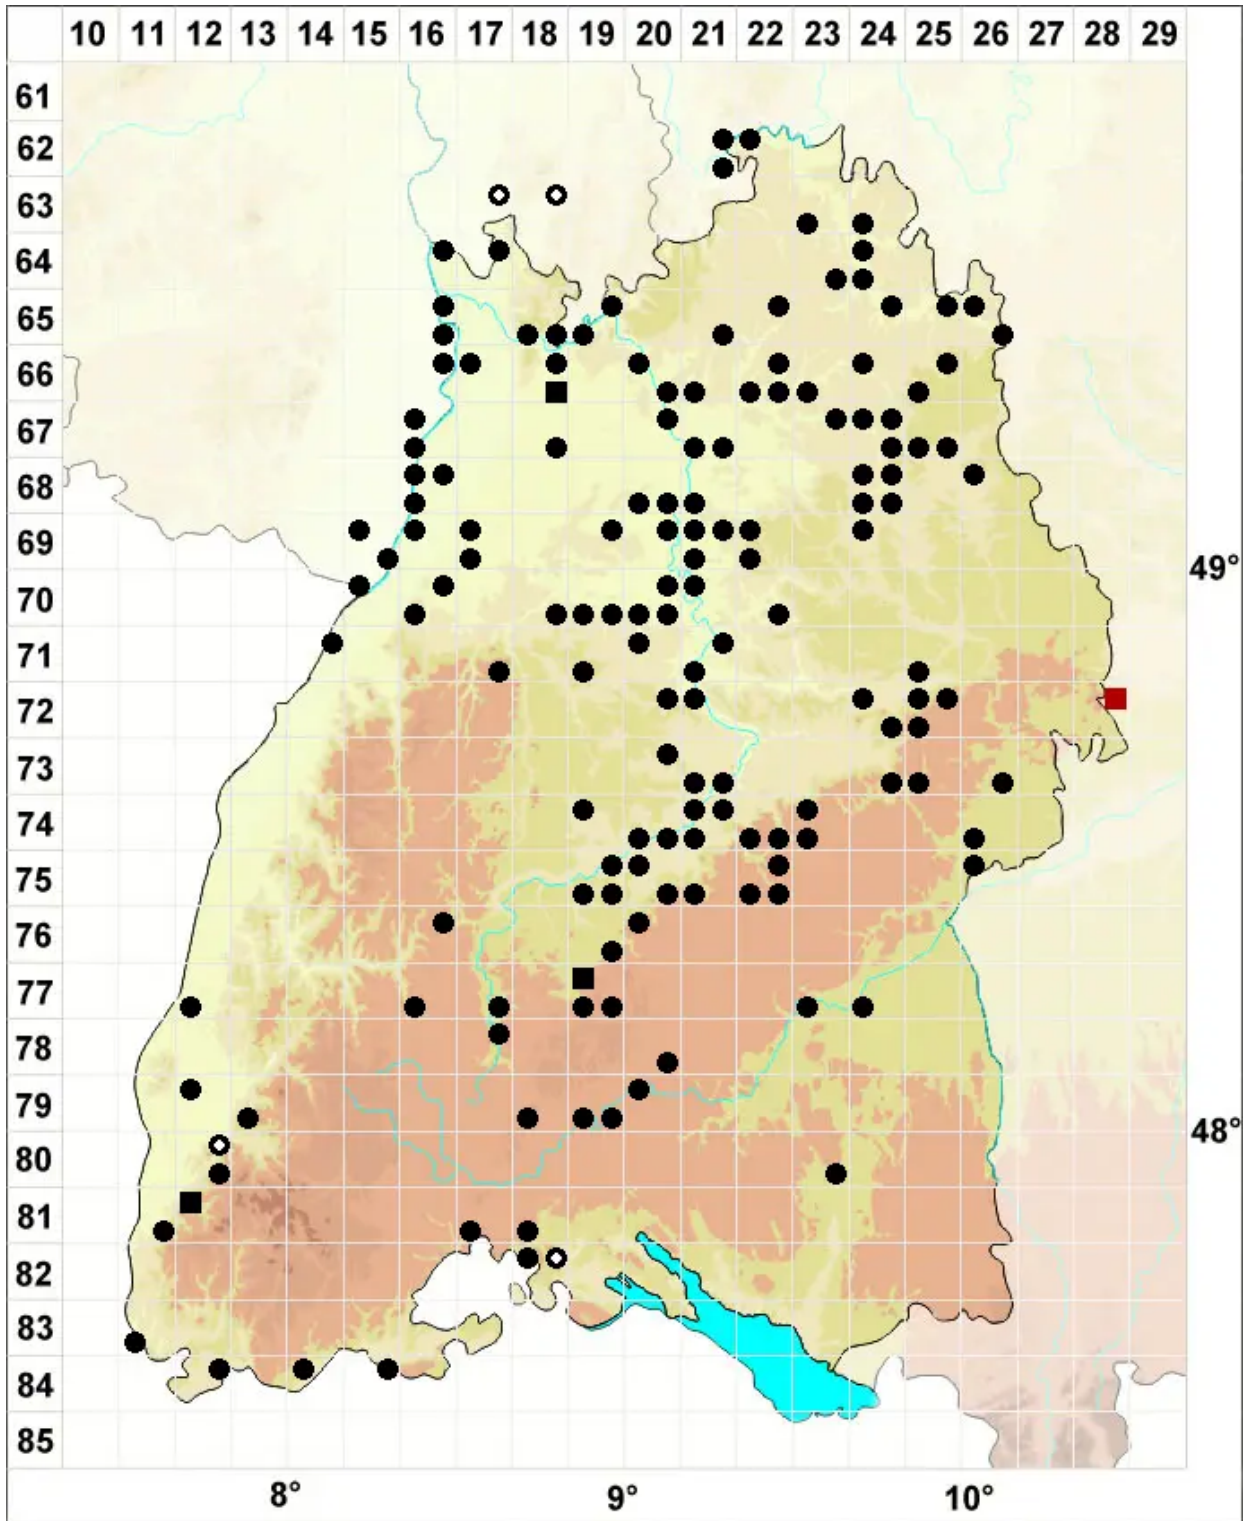

# Didymodon sinuosus (Mitt.) Delogne

Buchtiges Doppelzahnmoos

Legende:

**Symbole:**

Ausgefülltes Symbol:  
Zeitraum von 1980 bis heute (Aktuelle Angabe)

Leeres Symbol:  
Zeitraum vor 1980 (Altangabe)

Quadrat: Herbarbeleg