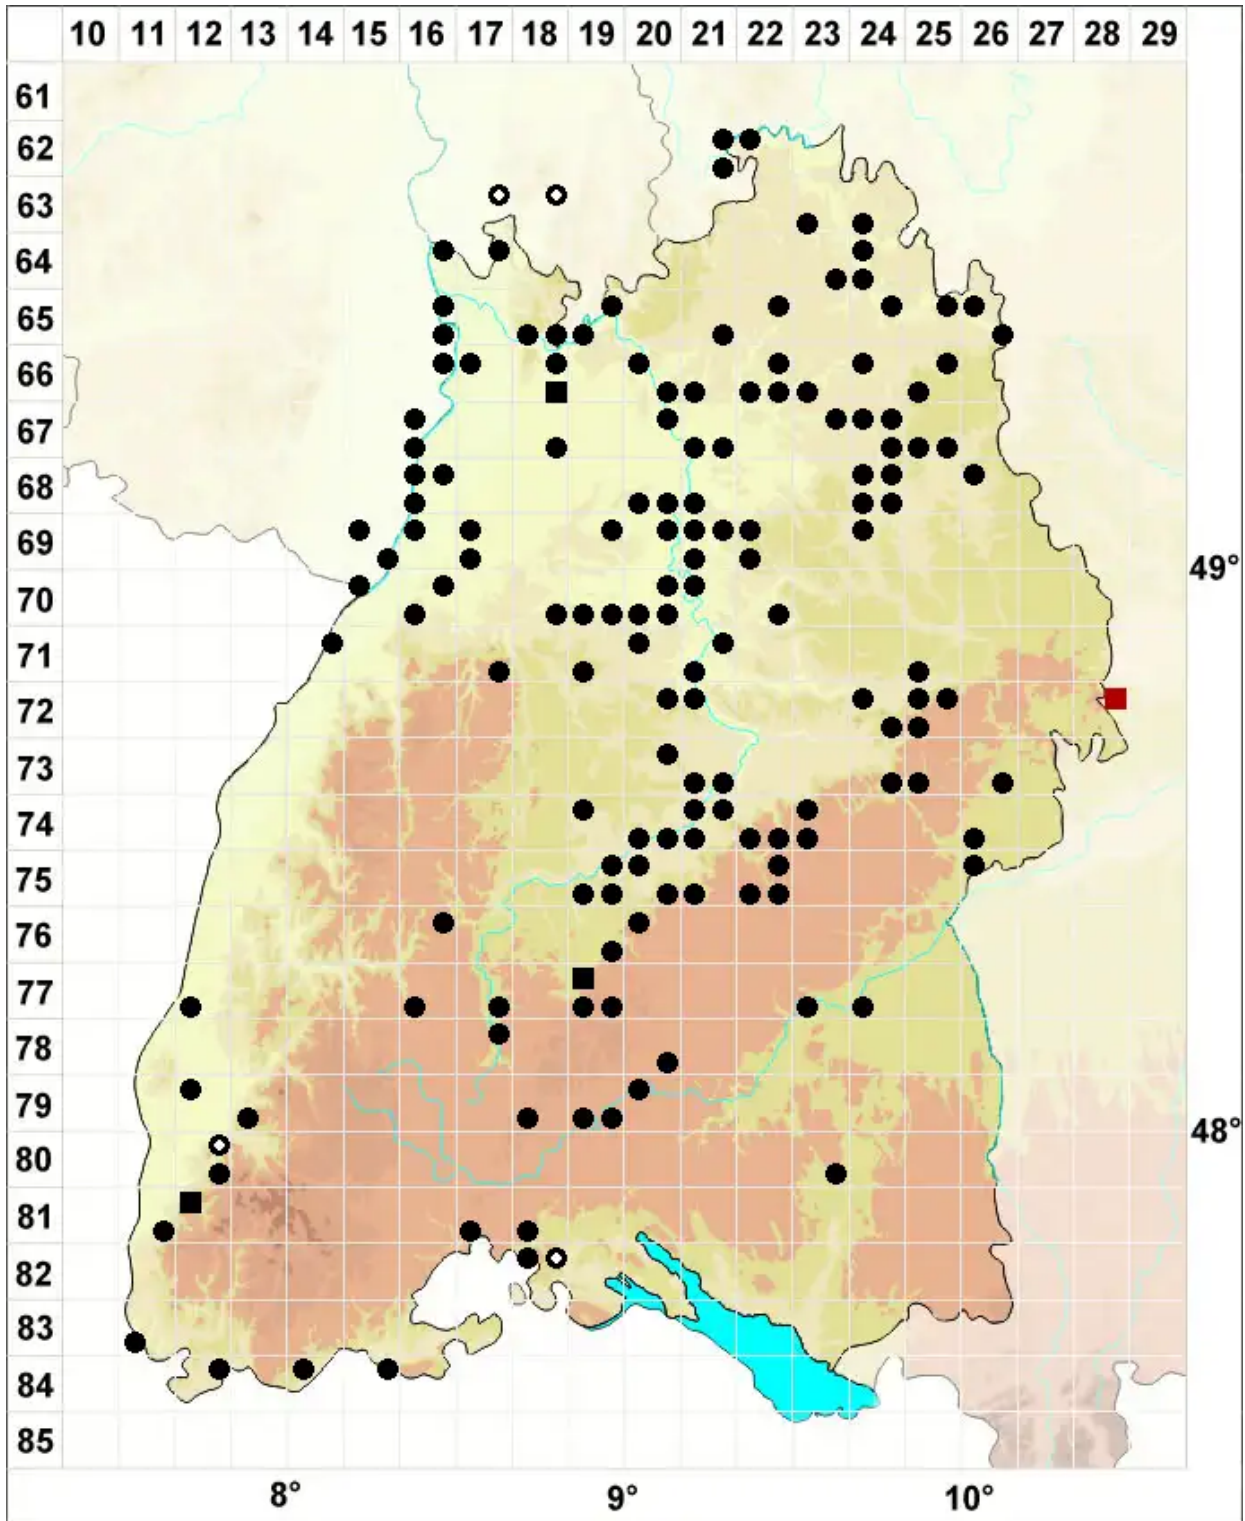

Didymodon sinuosus (Mitt.) Delogne

Buchtiges Doppelzahnmoos

Legende:

- Symbole:**
- Ausgefülltes Symbol:
Zeitraum von 1980 bis heute (Aktuelle Angabe)
 - Leeres Symbol:
Zeitraum vor 1980 (Altangabe)
 - Quadrat: Herbarbeleg