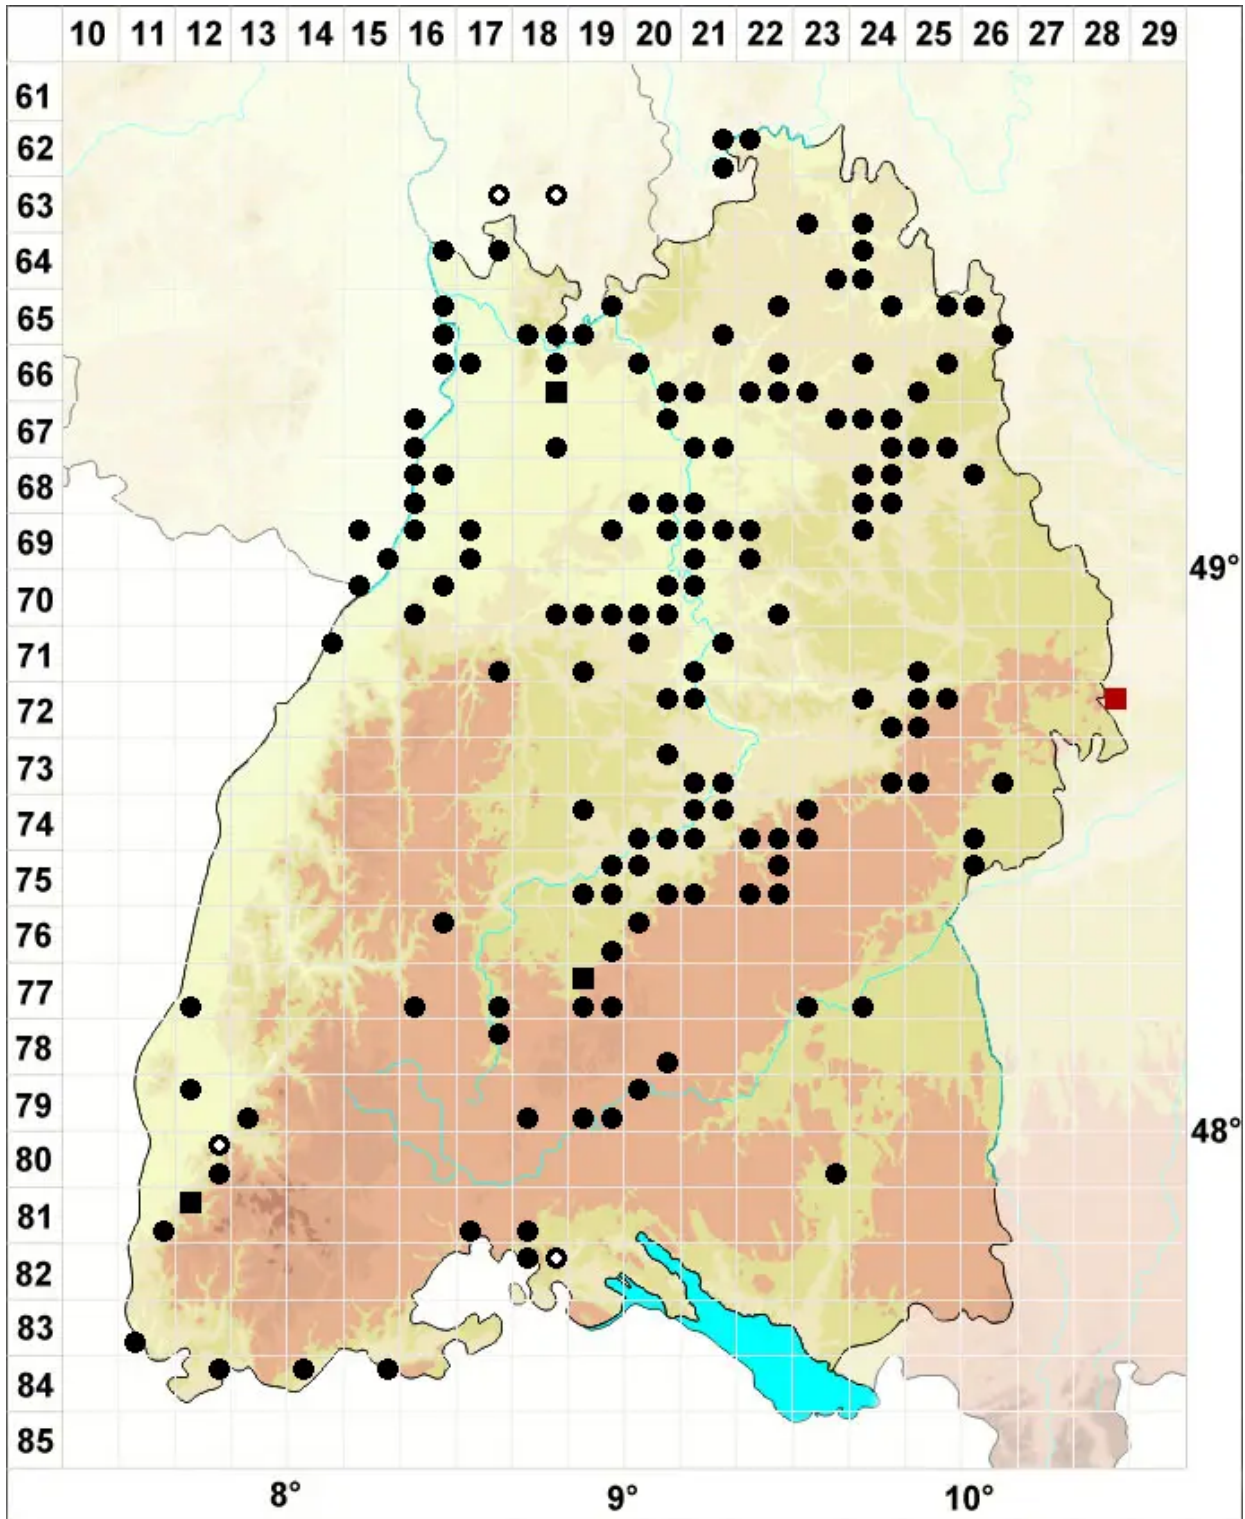

Didymodon sinuosus (Mitt.) Delogne

Buchtiges Doppelzahnmoos

Legende:

- Symbole:**
- Ausgefülltes Symbol:
Zeitraum von 1980 bis heute (Aktuelle Angabe)
 - Leeres Symbol:
Zeitraum vor 1980 (Altangabe)
 - Quadrat: Herbarbeleg