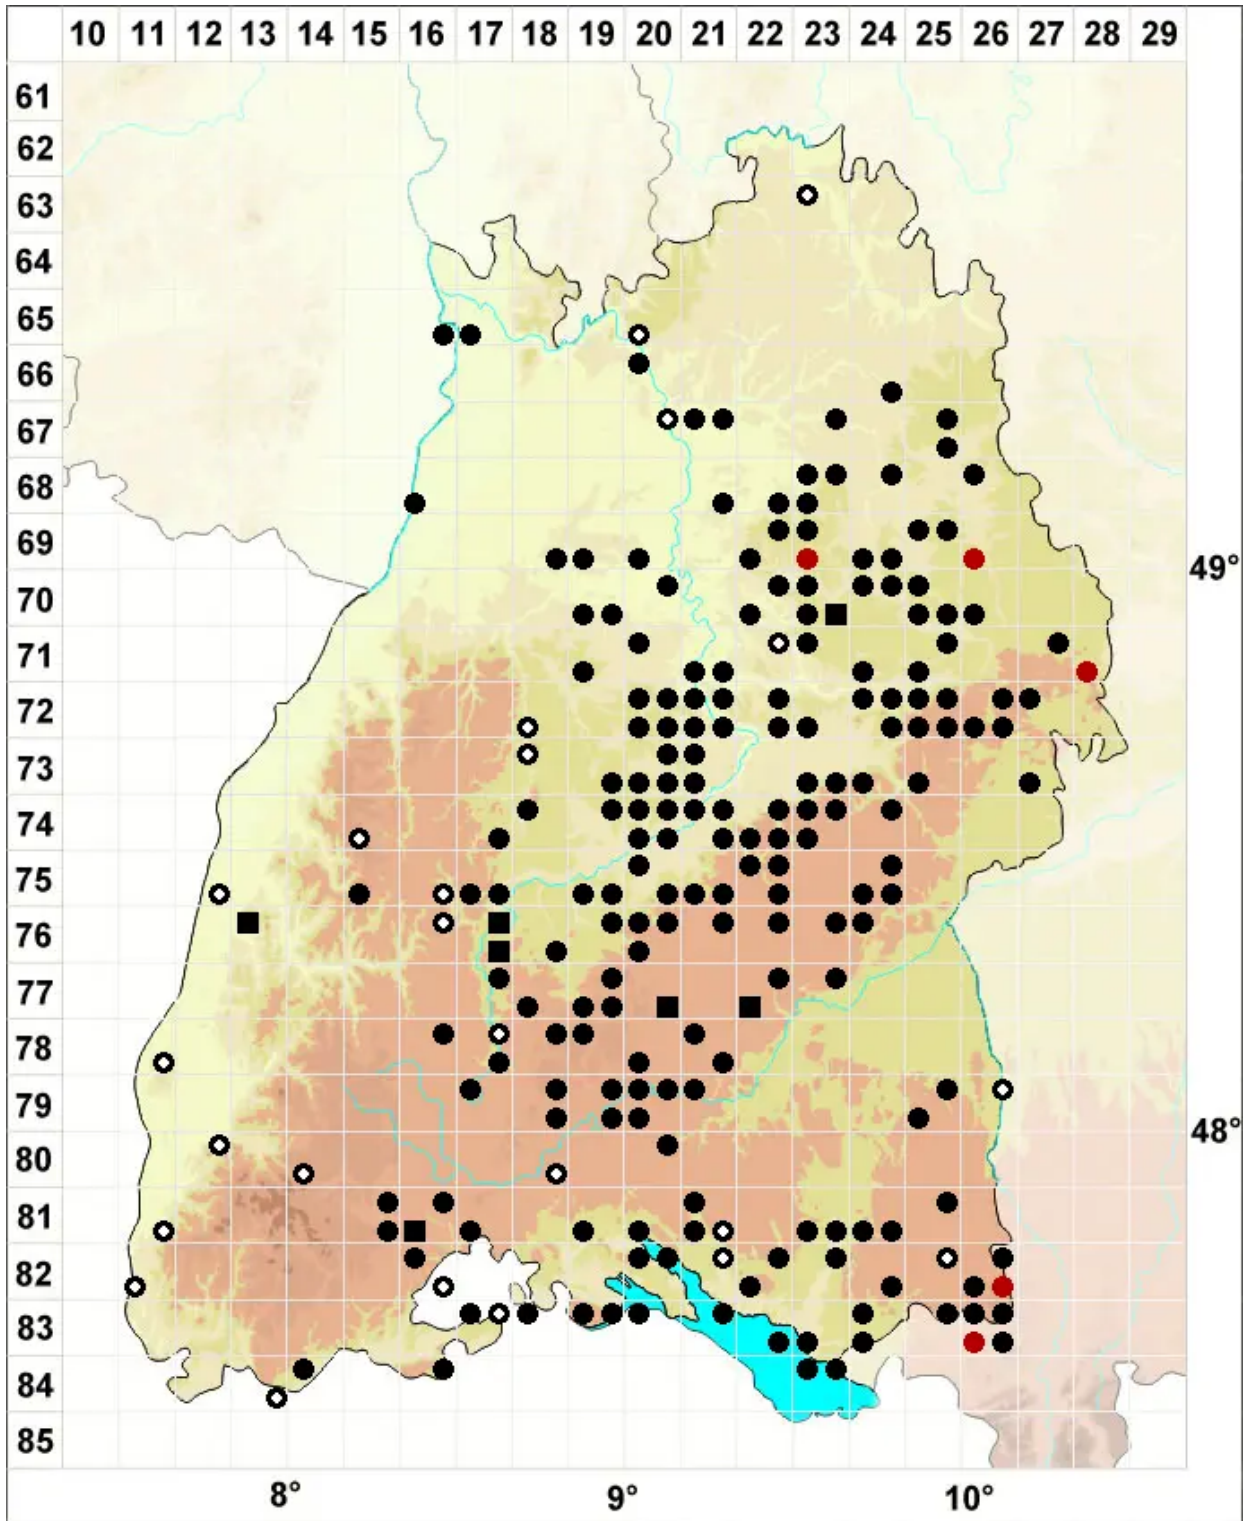

# Didymodon spadiceus (Mitt.) Limpr.

Scheiden-Doppelzahnmoos

Legende:

- Symbole:**
- Ausgefülltes Symbol:  
Zeitraum von 1980 bis heute (Aktuelle Angabe)
  - Leeres Symbol:  
Zeitraum vor 1980 (Altangabe)
  - Quadrat: Herbarbeleg