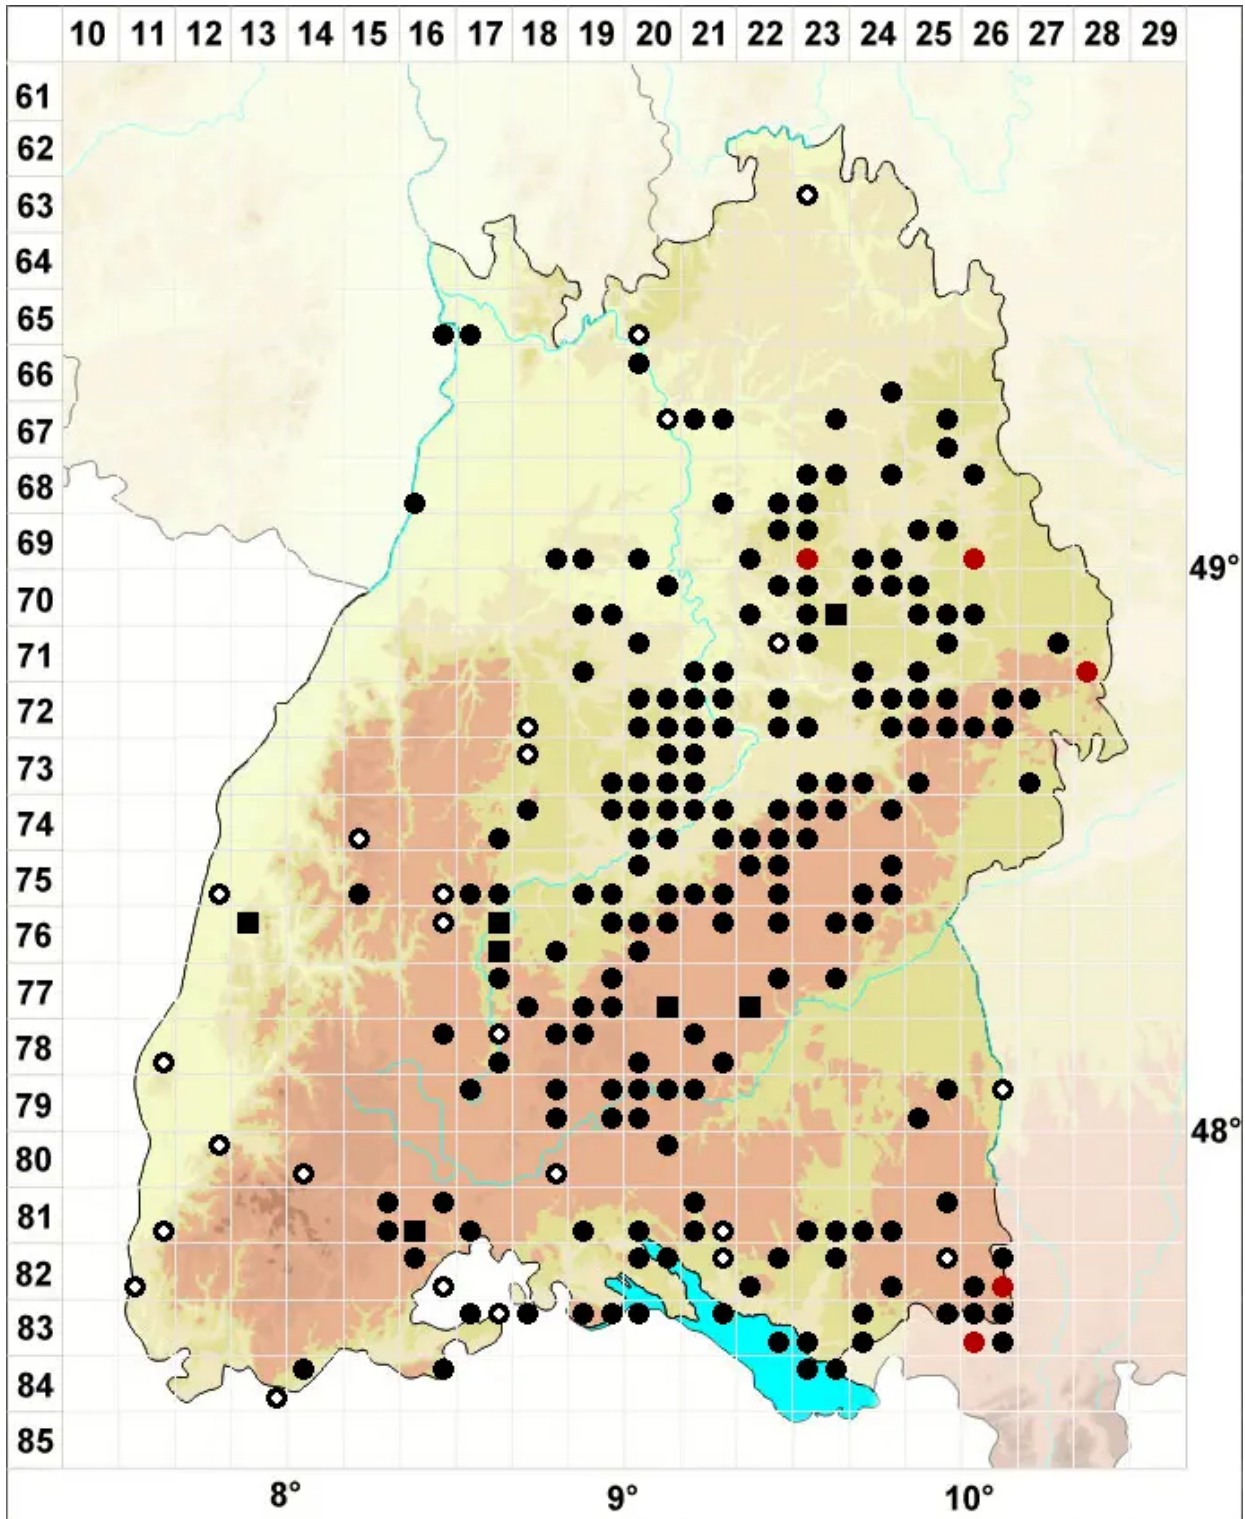

Didymodon spadiceus (Mitt.) Limpr.

Scheiden-Doppelzahnmoos

Legende:

- Symbole:**
- Ausgefülltes Symbol:
Zeitraum von 1980 bis heute (Aktuelle Angabe)
 - Leeres Symbol:
Zeitraum vor 1980 (Altangabe)
 - Quadrat: Herbarbeleg