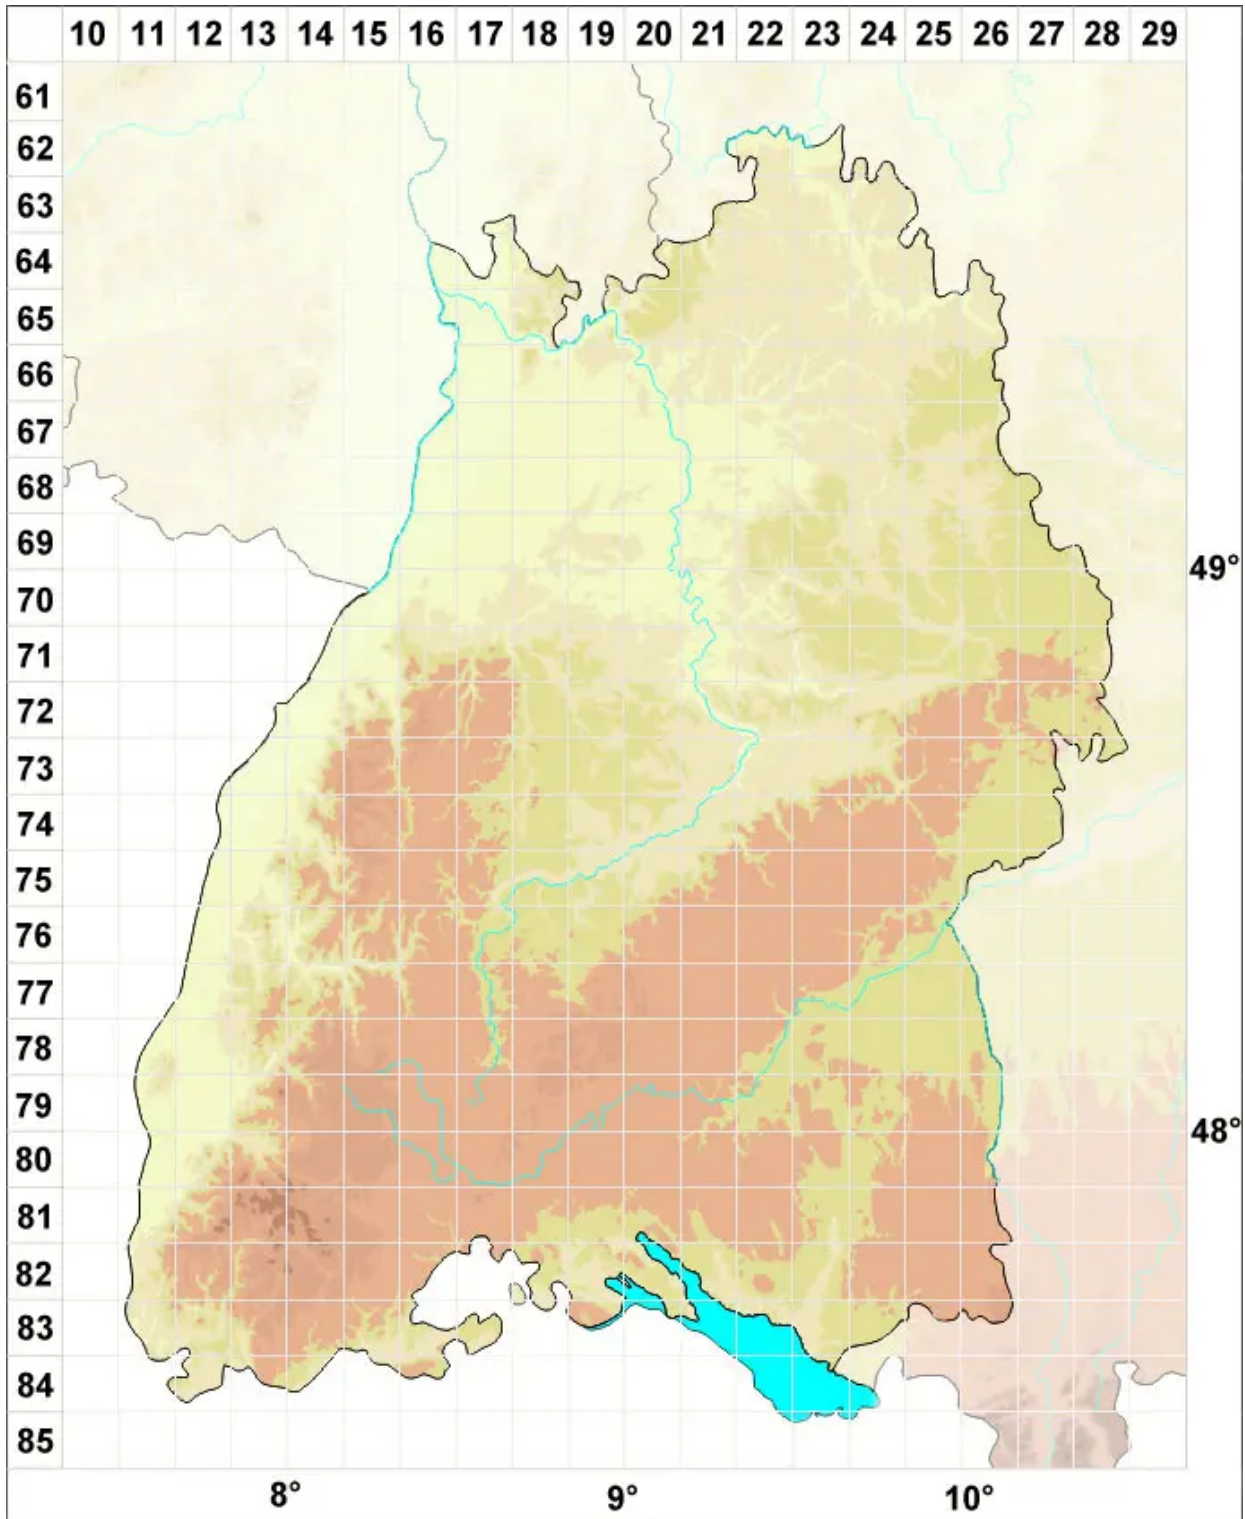

Tortula schimperi M.J.Cano, O.Werner & J.Guerra

Schimpers Drehzahnmoos

Legende:

- Symbole:**
- Ausgefülltes Symbol:
Zeitraum von 1980 bis heute (Aktuelle Angabe)
 - Leeres Symbol:
Zeitraum vor 1980 (Altangabe)
 - Quadrat: Herbarbeleg