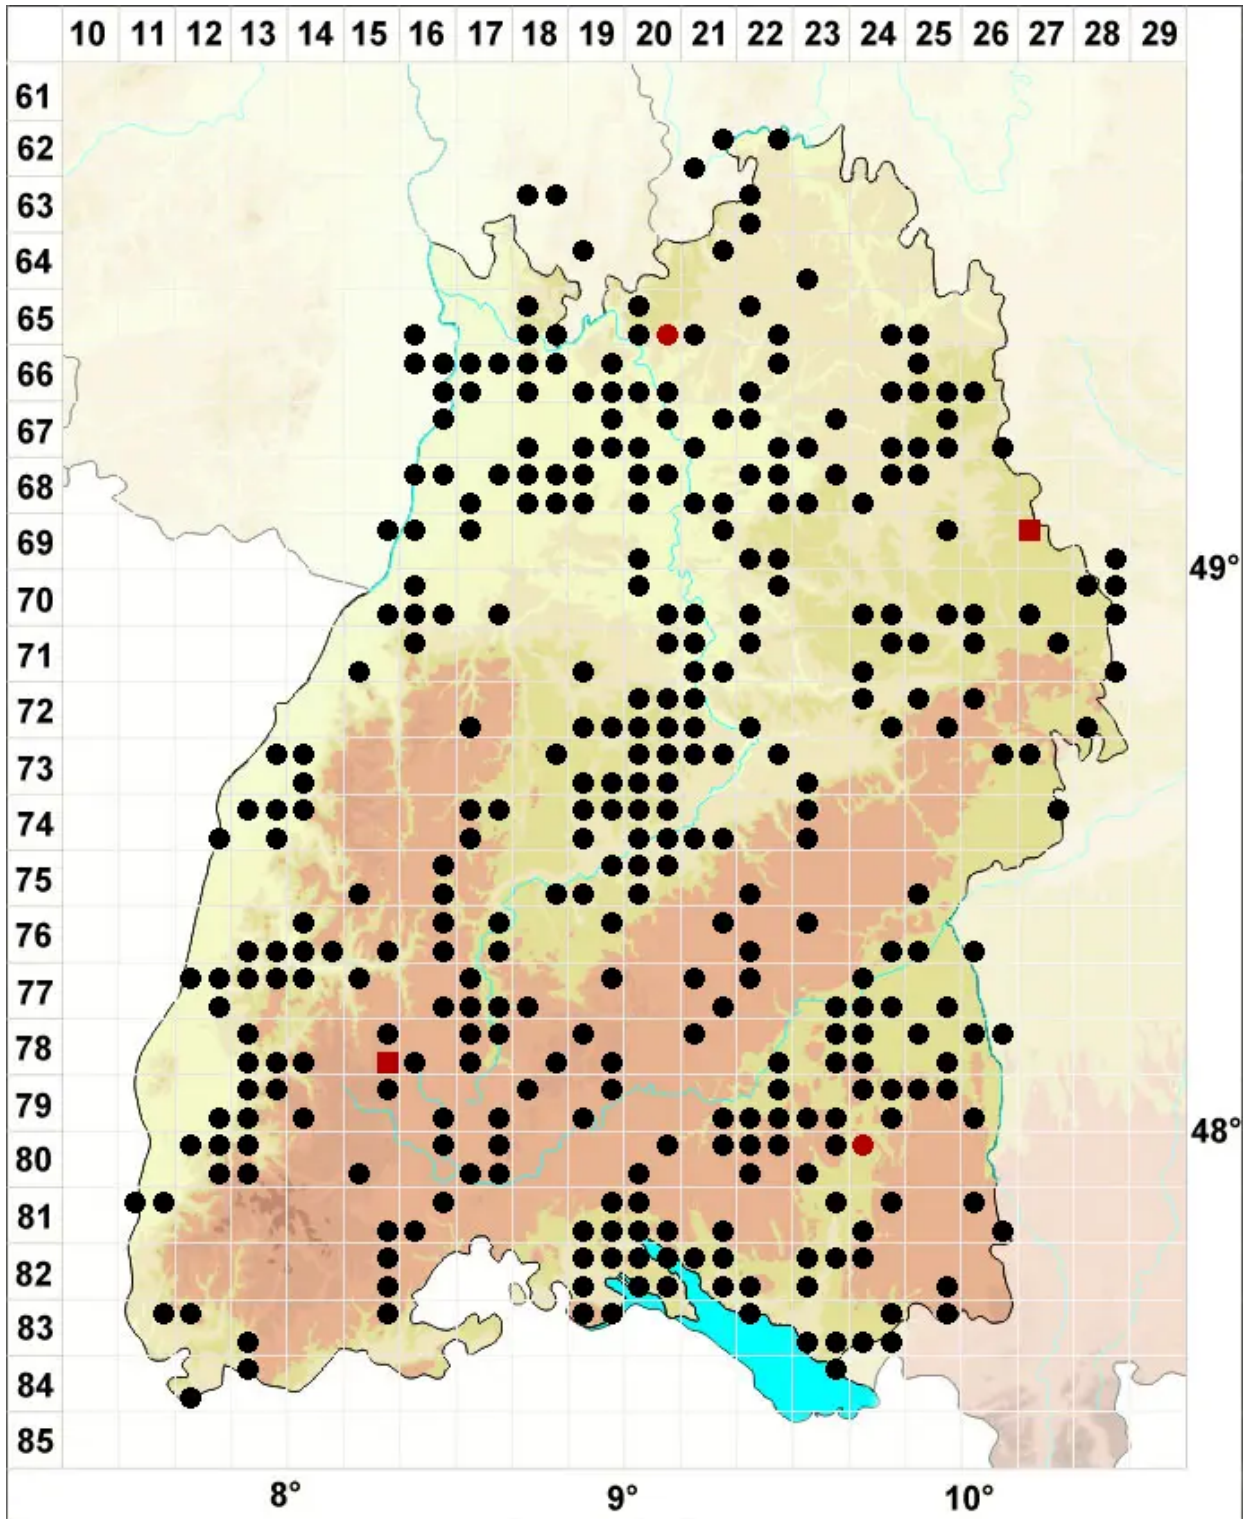

Tortula truncata (Hedw.) Mitt.

Abgestutztes Drehzahnmoos

Legende:

Symbole:

Ausgefülltes Symbol:
Zeitraum von 1980 bis heute (Aktuelle Angabe)

Leeres Symbol:
Zeitraum vor 1980 (Altangabe)

Quadrat: Herbarbeleg