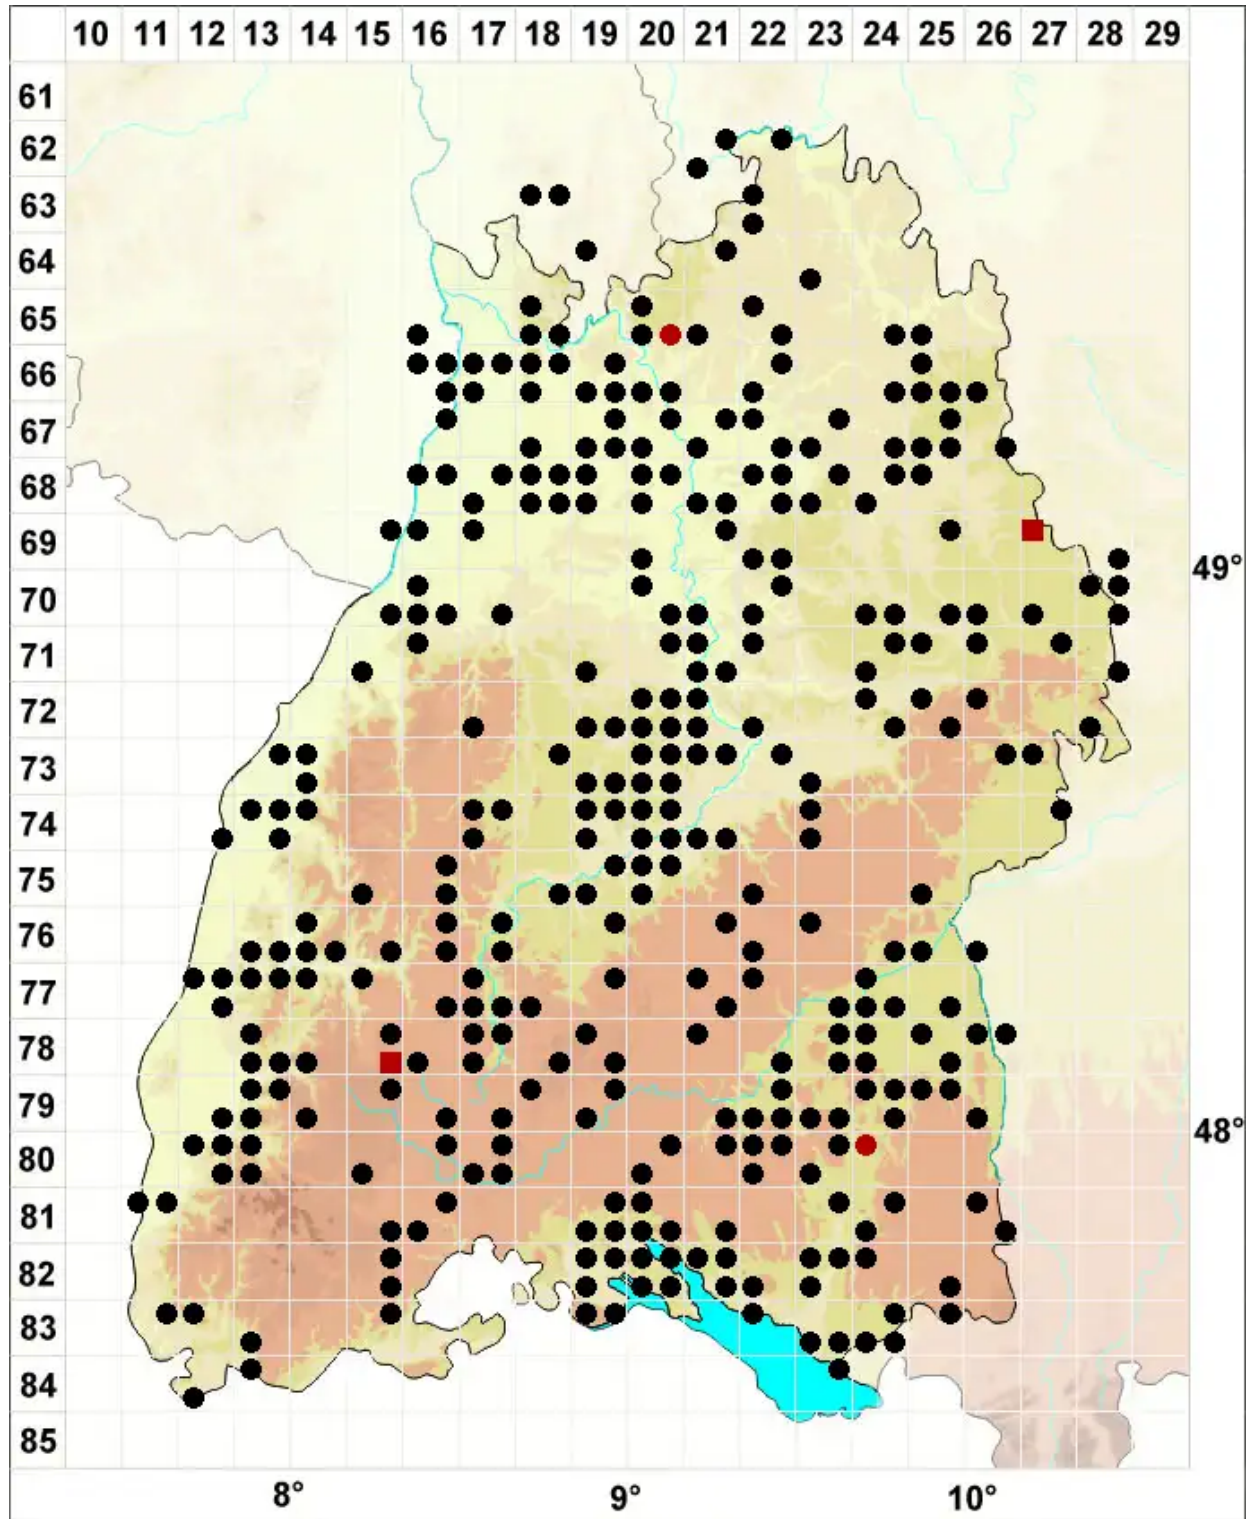

Tortula truncata (Hedw.) Mitt.

Abgestutztes Drehzahnmoos

Legende:

- Symbole:**
- Ausgefülltes Symbol:
Zeitraum von 1980 bis heute (Aktuelle Angabe)
 - Leeres Symbol:
Zeitraum vor 1980 (Altangabe)
 - Quadrat: Herbarbeleg