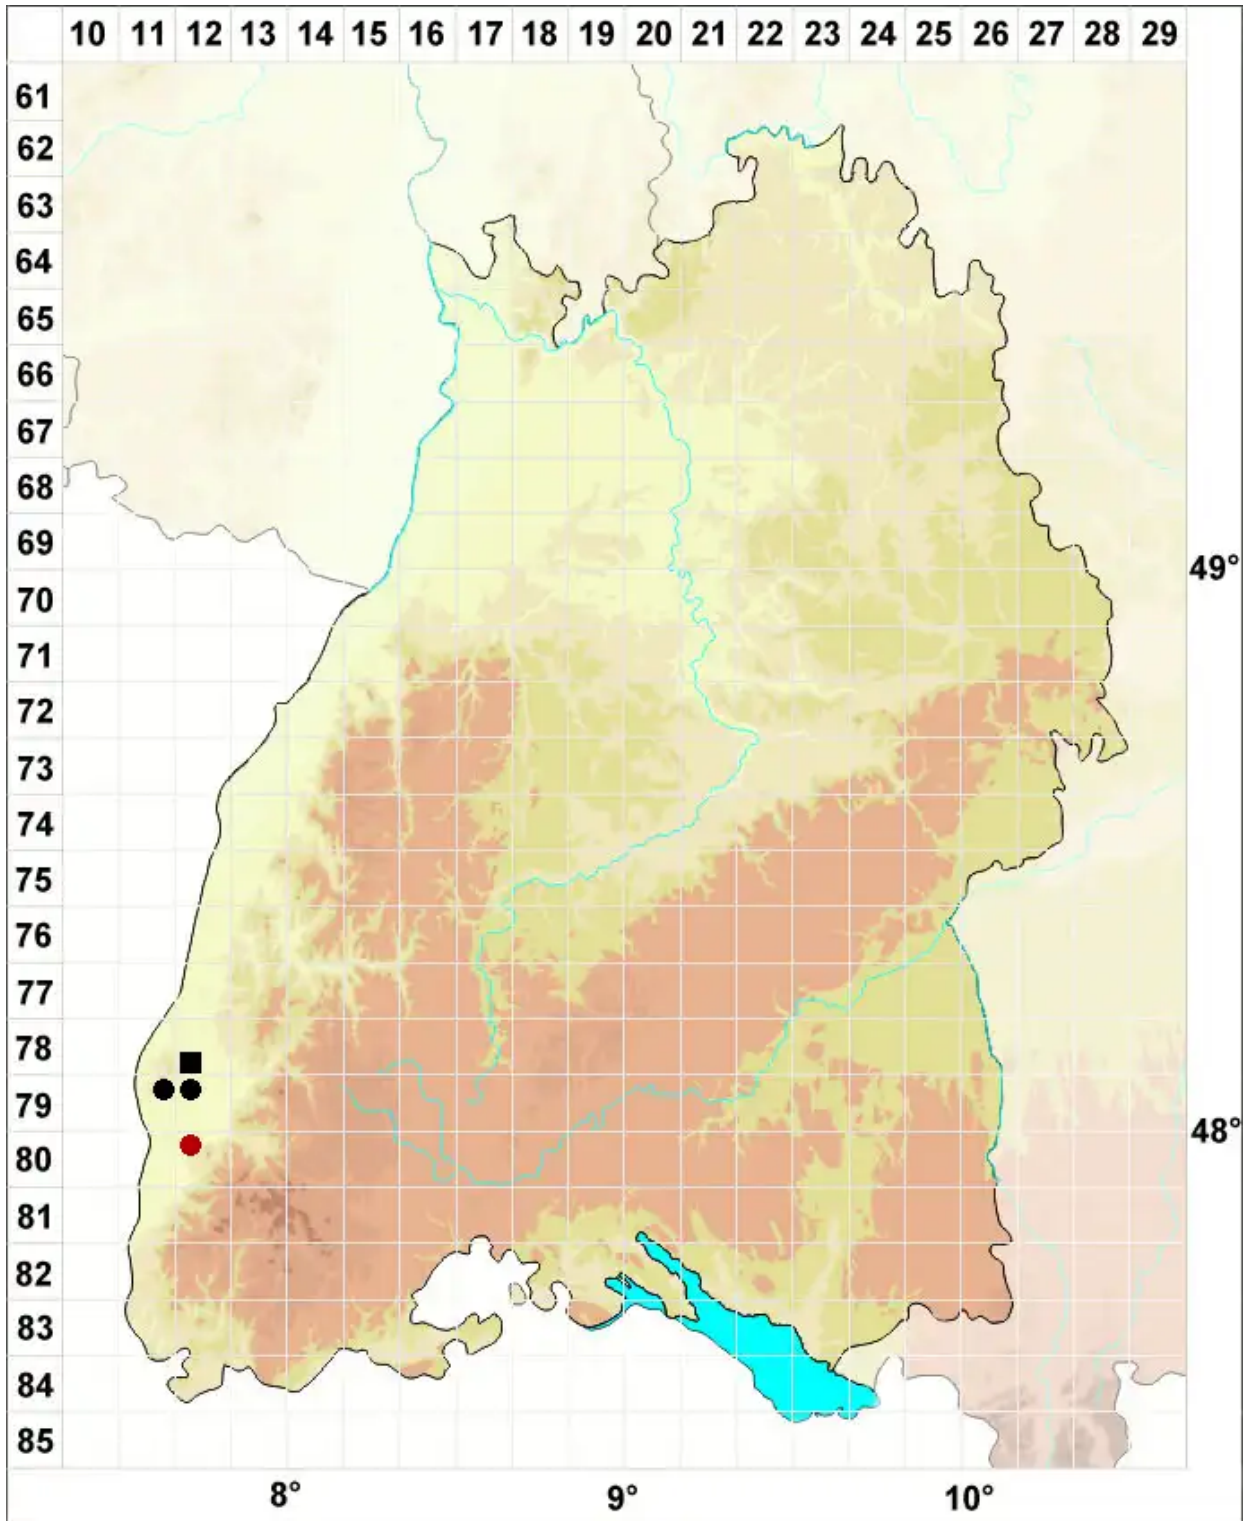

Tortula vahliana (Schultz) Mont.

Flachrandiges Drehzahnmoos

Legende:

Symbole:

Ausgefülltes Symbol:
Zeitraum von 1980 bis heute (Aktuelle Angabe)

Leeres Symbol:
Zeitraum vor 1980 (Altangabe)

Quadrat: Herbarbeleg