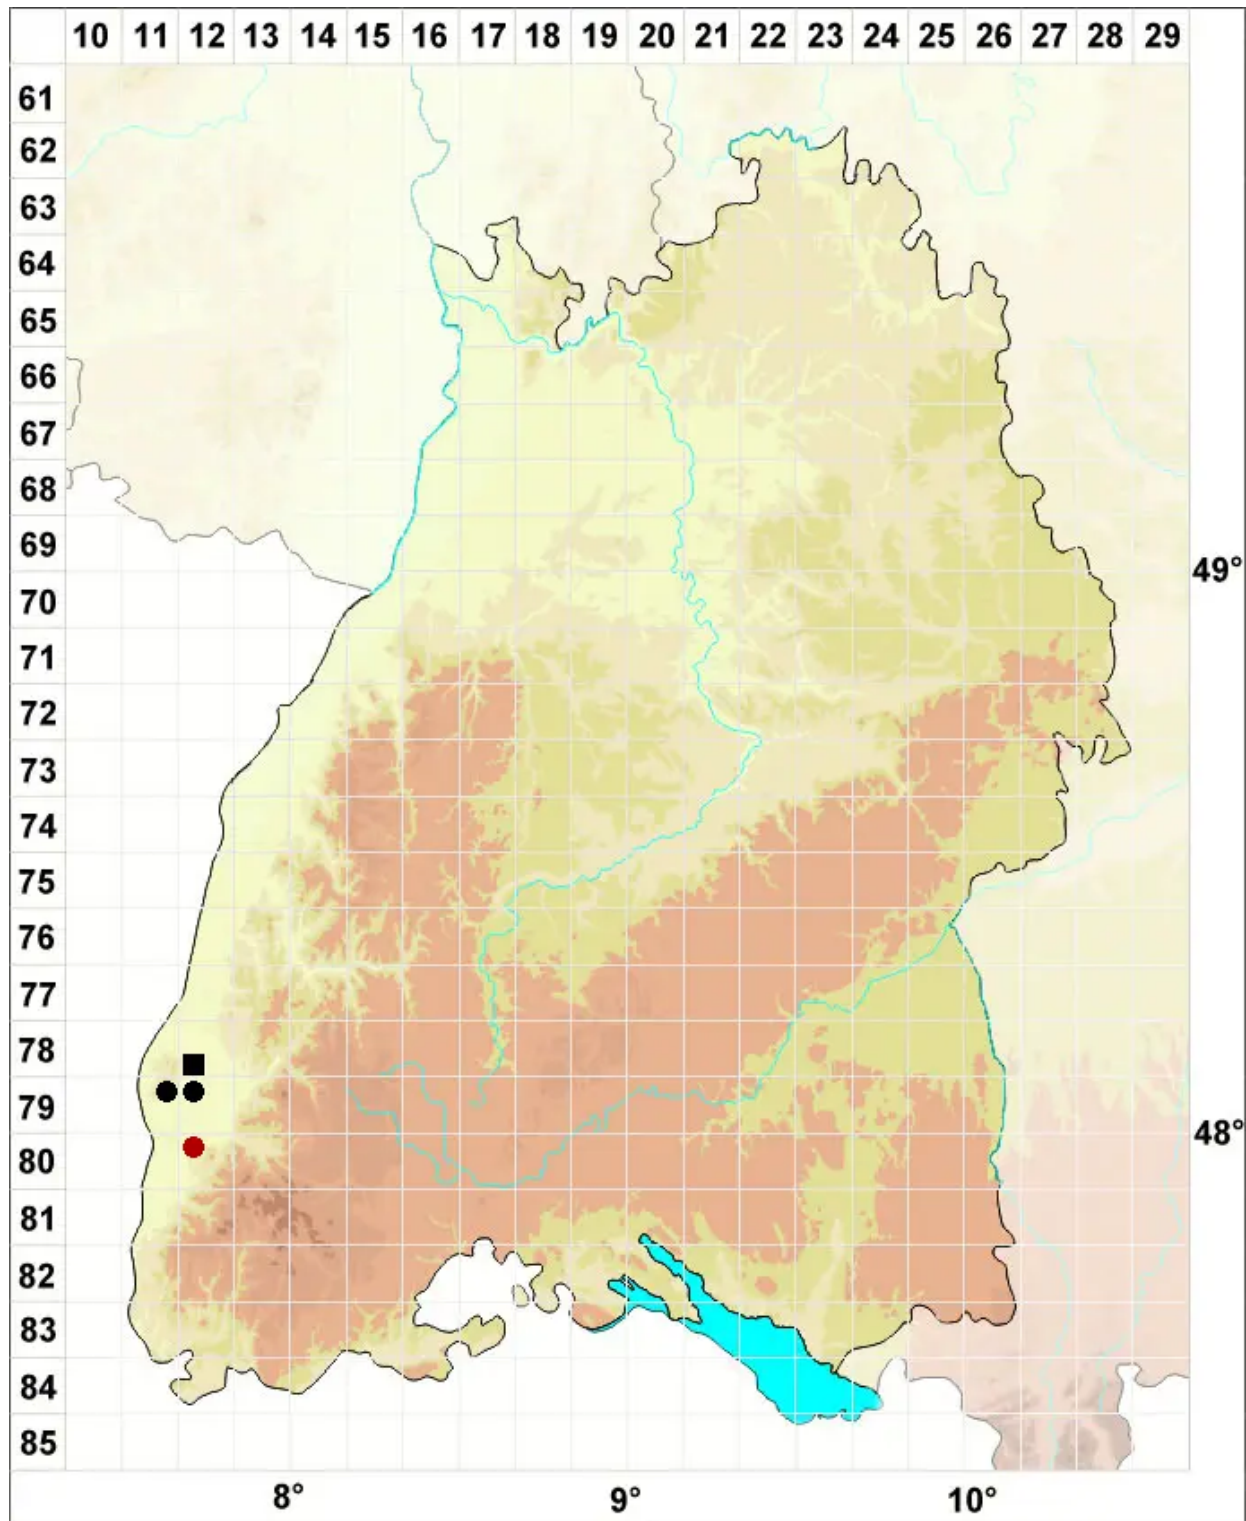

Tortula vahliana (Schultz) Mont.

Flachrandiges Drehzahnmoos

Legende:

Symbole:

Ausgefülltes Symbol:
Zeitraum von 1980 bis heute (Aktuelle Angabe)

Leeres Symbol:
Zeitraum vor 1980 (Altangabe)

Quadrat: Herbarbeleg