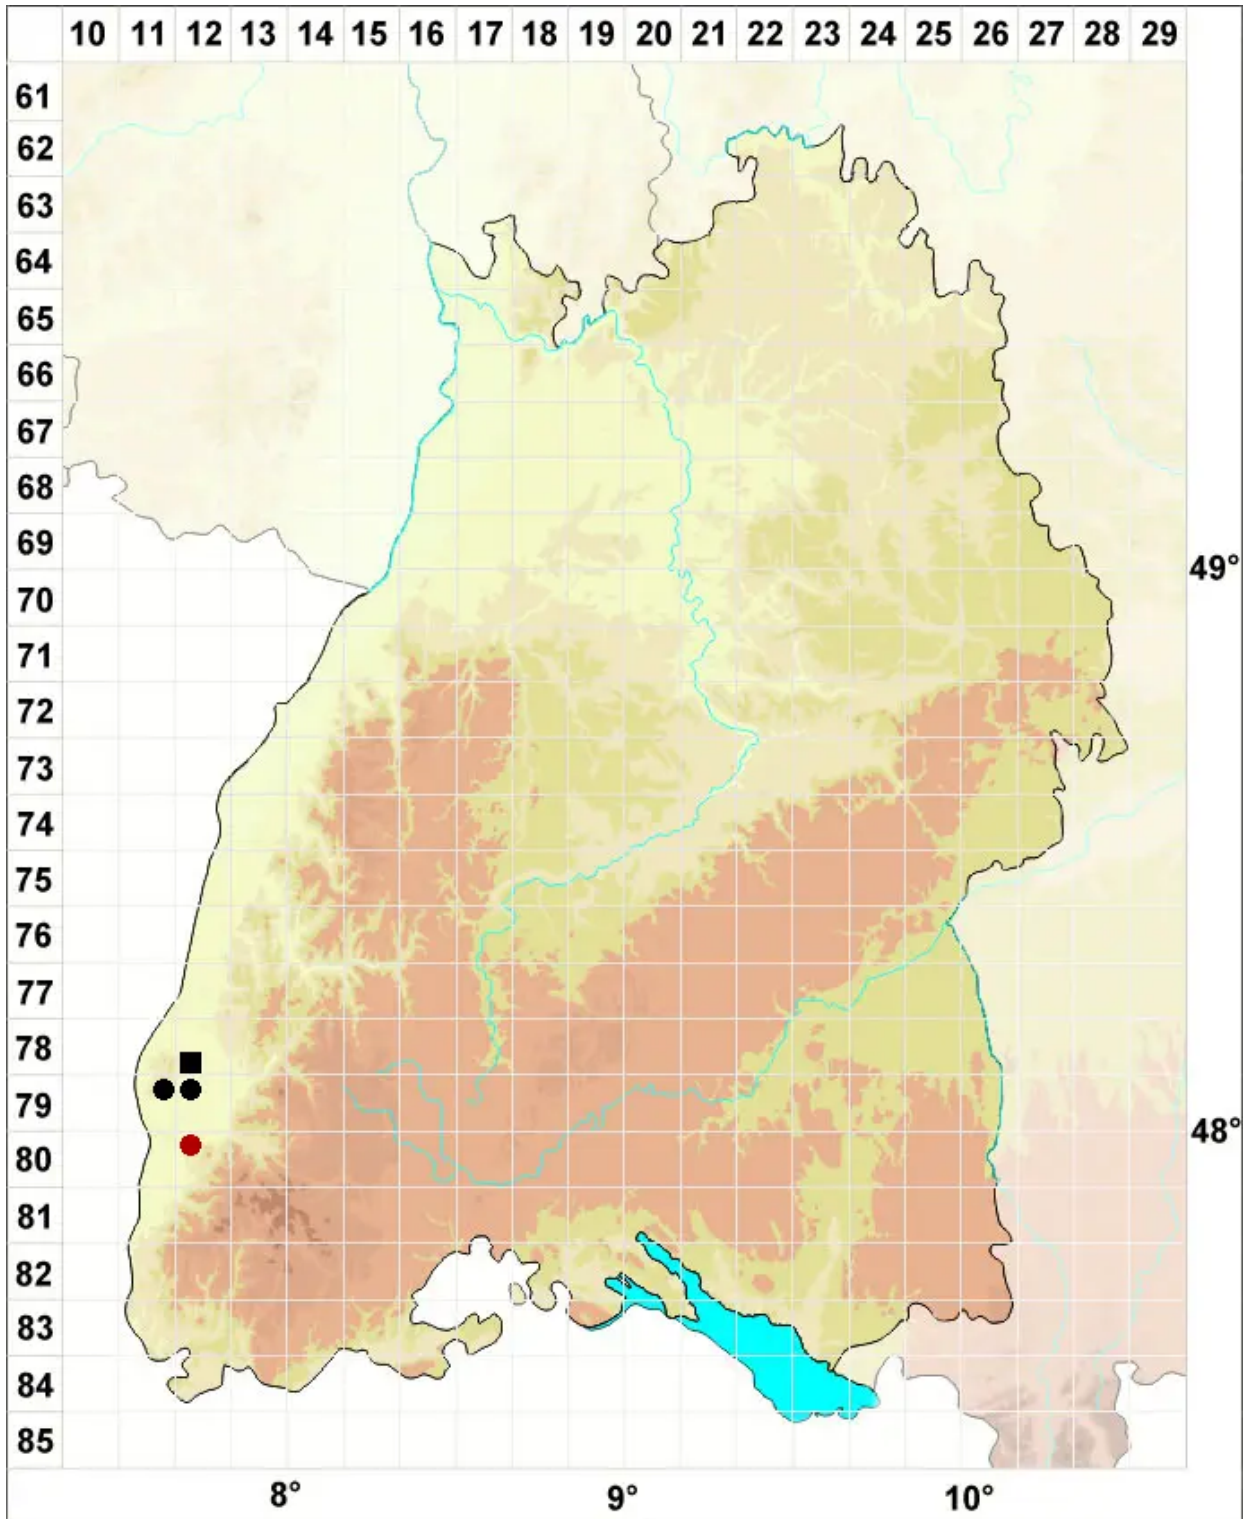

# Tortula vahliana (Schultz) Mont.

Flachrandiges Drehzahnmoos

Legende:

**Symbole:**

Ausgefülltes Symbol:  
Zeitraum von 1980 bis heute (Aktuelle Angabe)

Leeres Symbol:  
Zeitraum vor 1980 (Altangabe)

Quadrat: Herbarbeleg