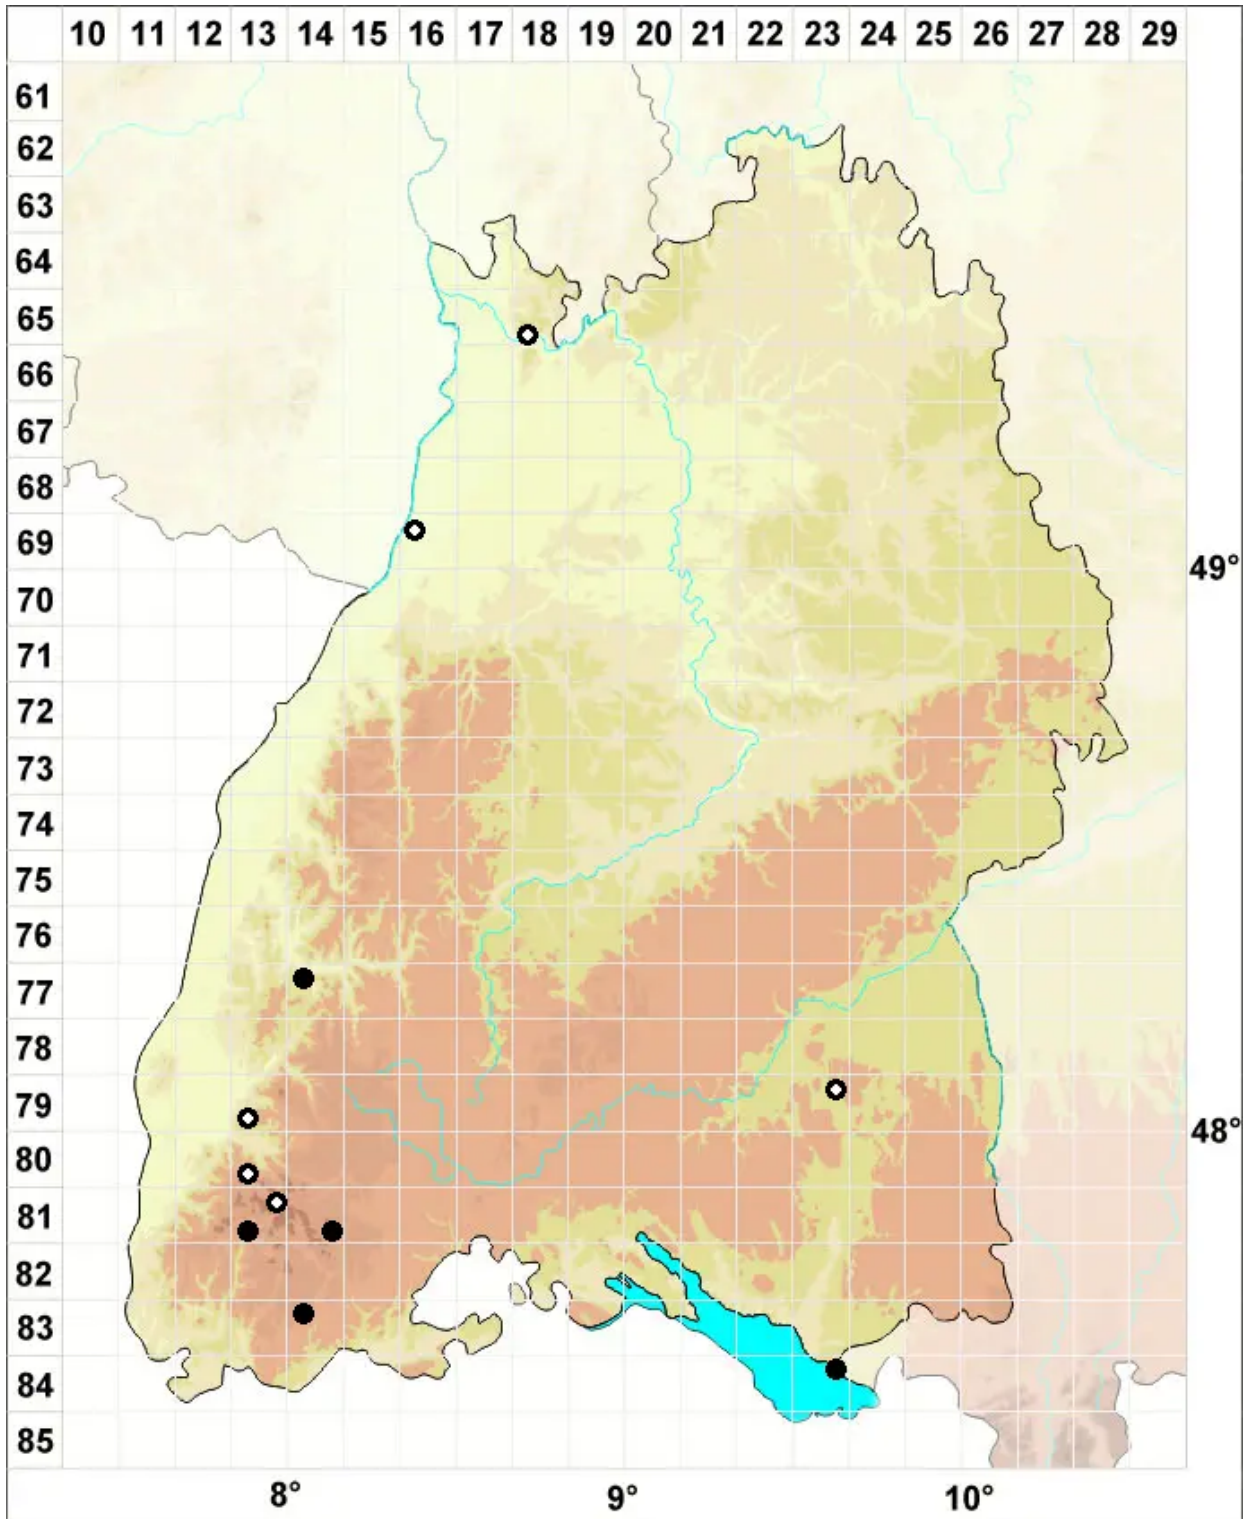

# Trematodon ambiguus (Hedw.) Hornsch.

Gelbstieliges Lochzahnmoos

Legende:

**Symbole:**  
Ausgefülltes Symbol:  
Zeitraum von 1980 bis heute (Aktuelle Angabe)  
Leeres Symbol:  
Zeitraum vor 1980 (Altangabe)  
Quadrat: Herbarbeleg