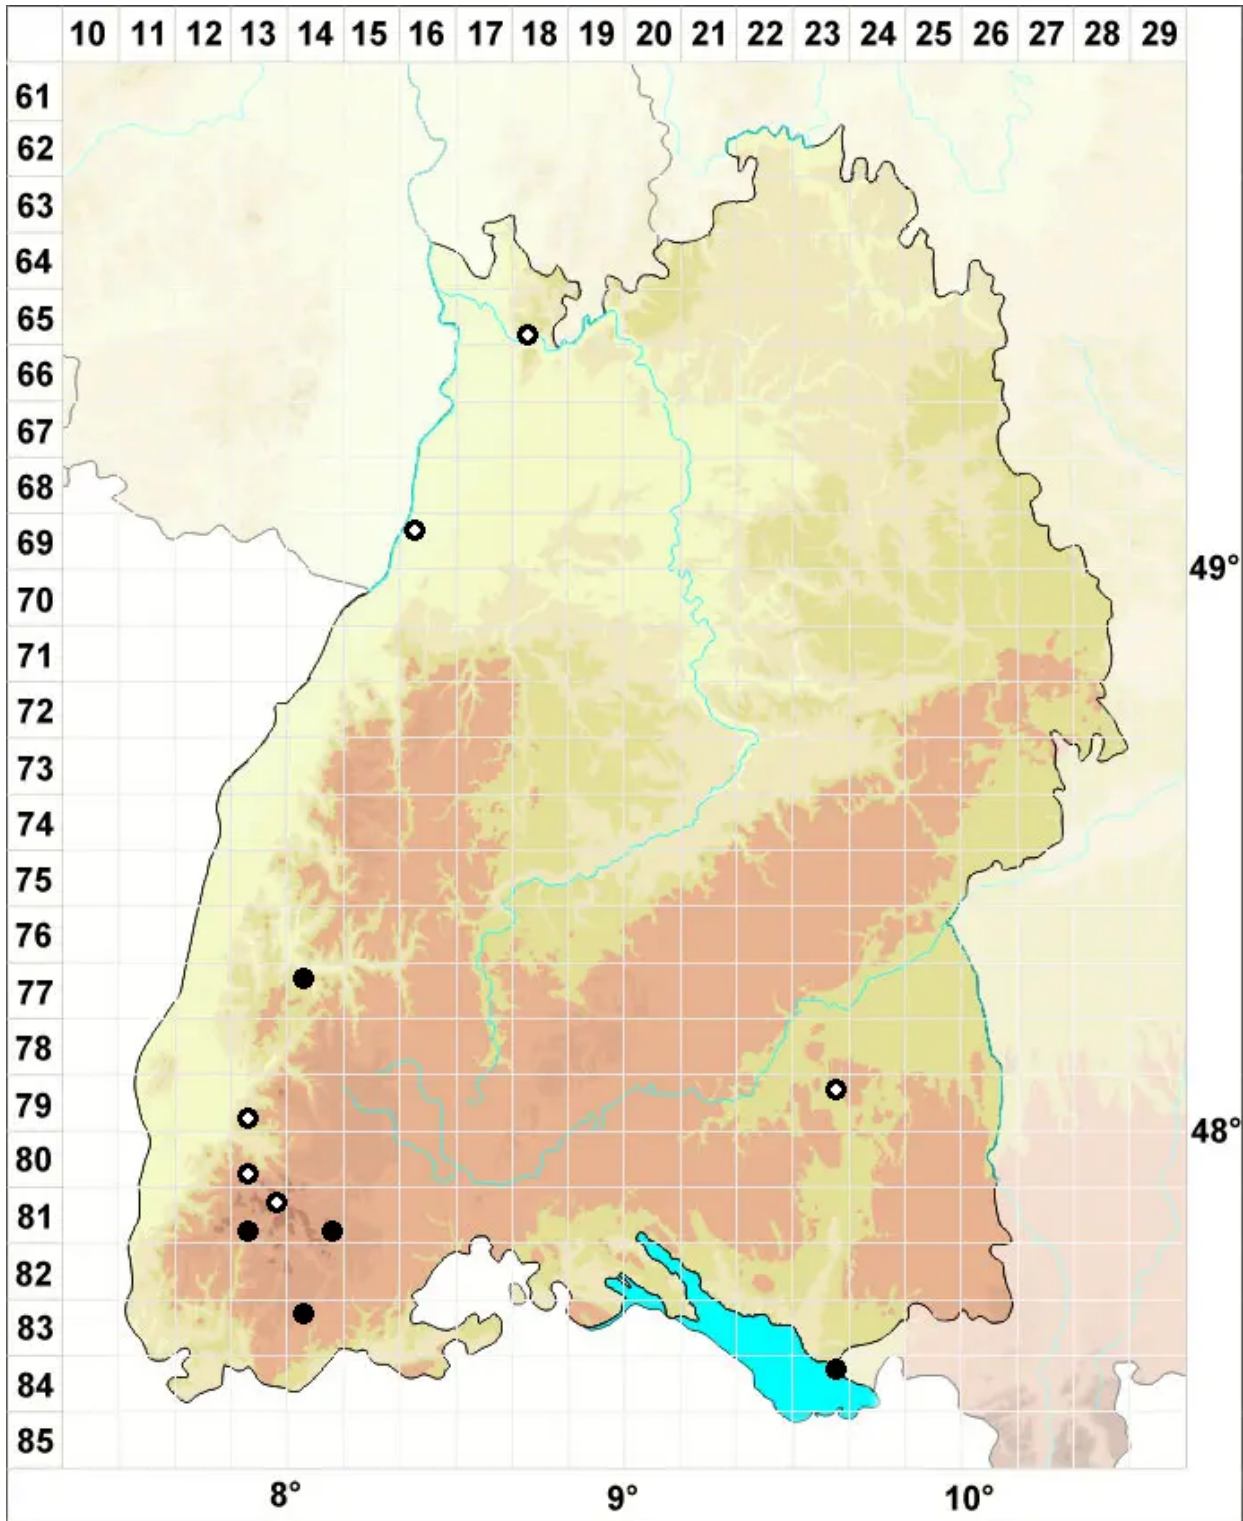

# Trematodon ambiguus (Hedw.) Hornsch.

Gelbstieliges Lochzahnmoos

Legende:

**Symbole:**  
Ausgefülltes Symbol:  
Zeitraum von 1980 bis heute (Aktuelle Angabe)  
Leeres Symbol:  
Zeitraum vor 1980 (Altangabe)  
Quadrat: Herbarbeleg