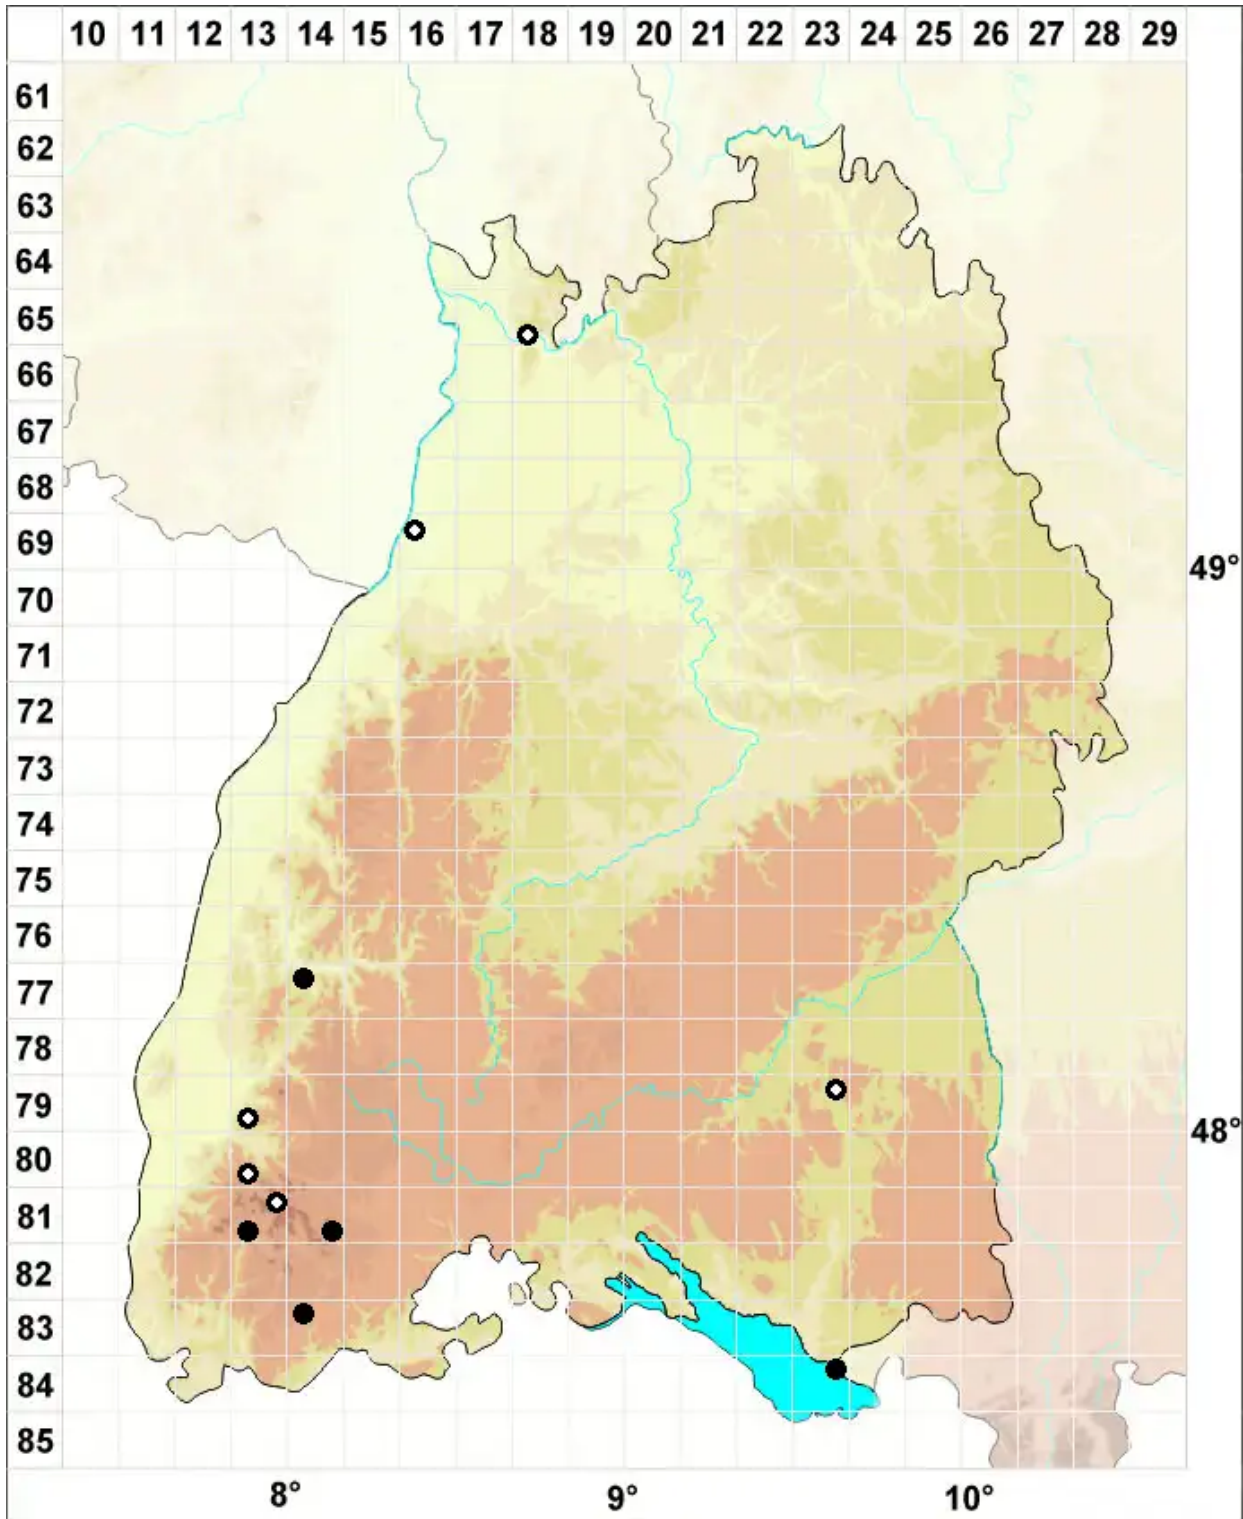

Trematodon ambiguus (Hedw.) Hornsch.

Gelbstieliges Lochzahnmoos

Legende:

- Symbole:**
- Ausgefülltes Symbol:
Zeitraum von 1980 bis heute (Aktuelle Angabe)
 - Leeres Symbol:
Zeitraum vor 1980 (Altangabe)
 - Quadrat: Herbarbeleg