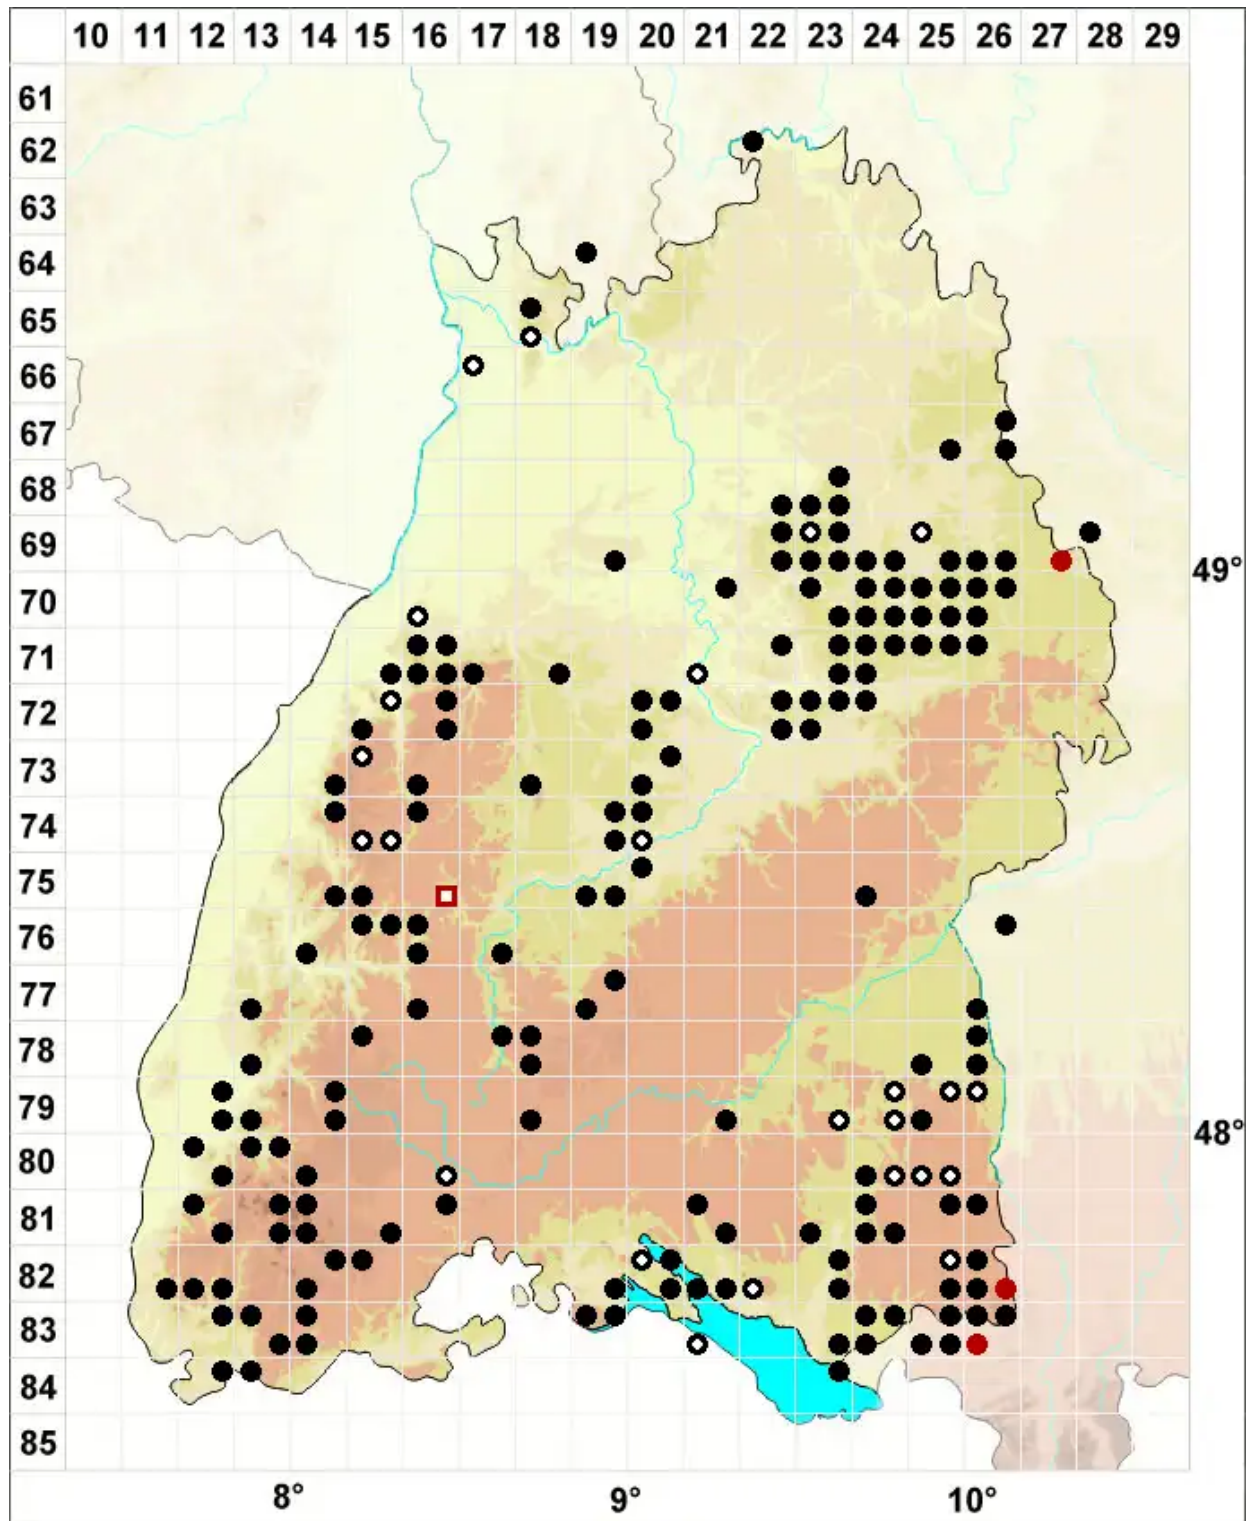

Trichocolea tomentella (Ehrh.) Dumort.

Filziges Haarkelchmoos

Legende:

- Symbole:**
Ausgefülltes Symbol:
Zeitraum von 1980 bis heute (Aktuelle Angabe)
Leeres Symbol:
Zeitraum vor 1980 (Altangabe)
Quadrat: Herbarbeleg