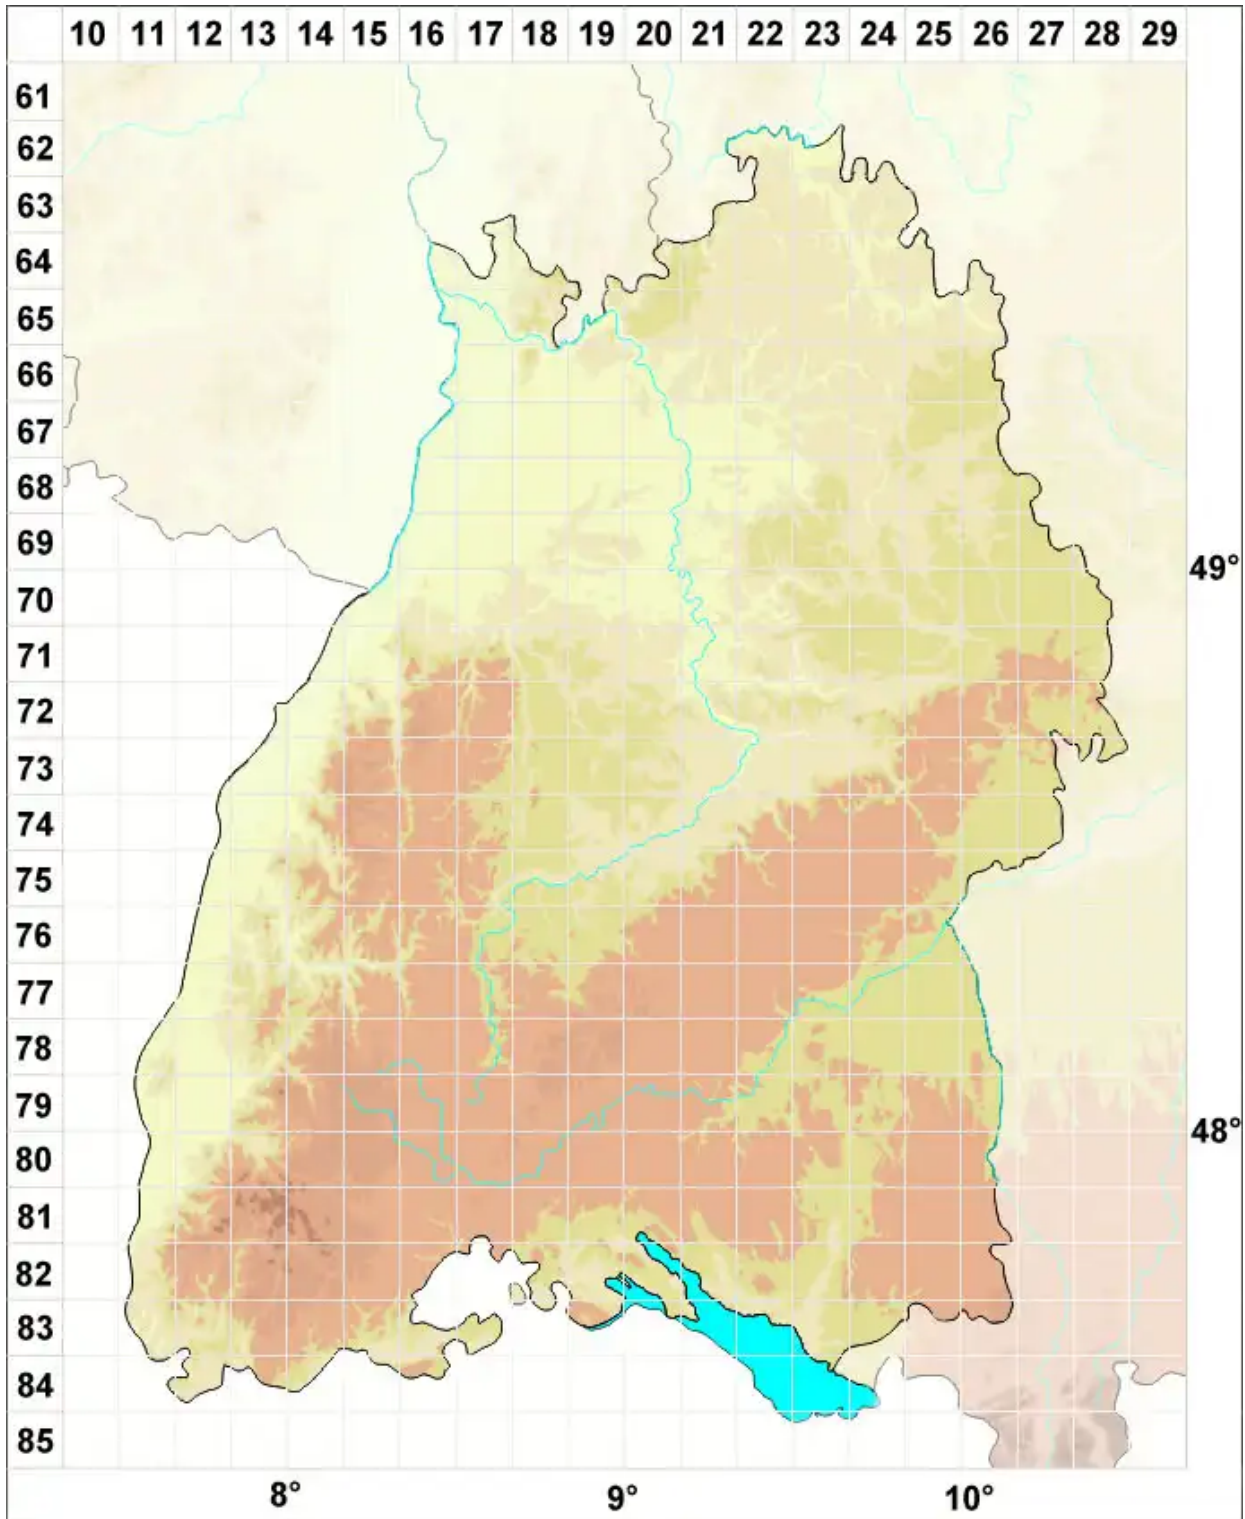

Trichocoleaceae Nakai

Legende:

- Symbole:**
- Ausgefülltes Symbol:
Zeitraum von 1980 bis heute (Aktuelle Angabe)
 - Leeres Symbol:
Zeitraum vor 1980 (Altangabe)
 - Quadrat: Herbarbeleg